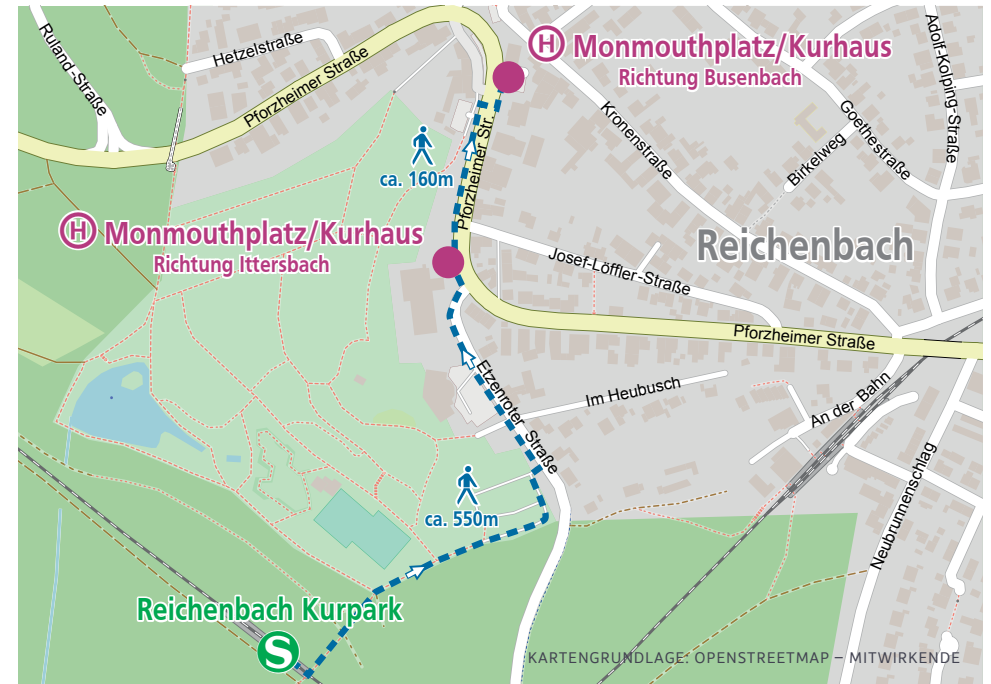

## Fußwegepläne für die Ersatzhaltestellen

ERSATZHALTESTELLEN „ETZENROT“ FÜR DIE HALTESTELLE ETZENROT

HALTESTELLEN „MARZZELL BAHNHOF“ FÜR DIE HALTESTELLE MARZZELL

ERSATZHALTESTELLEN „FISCHWEIER“ FÜR DIE HALTESTELLE FISCHWEIER

ERSATZHALTESTELLEN „FRAUENALB-SCHIELBERG“ FÜR DIE HALTESTELLE  
FRAUENALB-SCHIELBERG

## Fußwegepläne für die Ersatzhaltestellen

ERSATZHALTESTELLEN „STEINHÄUSLE“ FÜR DIE HALTESTELLE BAD HERRENALB  
STEINHÄUSLE

HALTESTELLE „BAHNHOF“ FÜR DIE HALTESTELLE BAD HERRENALB

HALTESTELLEN „MONMOUTHPLATZ/KURHAUS“ FÜR DIE HALTESTELLE REICHENBACH  
KURPARK

## Fußwegepläne für die Ersatzhaltestellen

ERSATZHALTESTELLE „REICHENBACH“ FÜR DIE HALTESTELLE REICHENBACH

HALTESTELLEN „KIRCHE“ UND „VOLKS BANK“ FÜR DIE HALTESTELLE LANGENSTEINBACH

HALTESTELLE „KIRCHE“ FÜR DIE HALTESTELLE LANGENSTEINBACH SCHIESSHÜTTENÄCKER