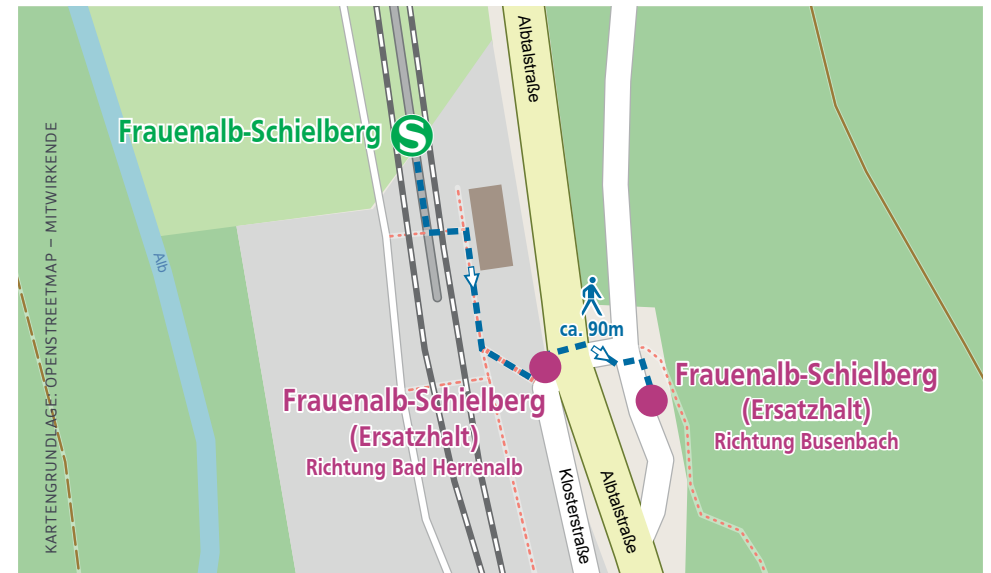

ERSATZHALTESTELLEN „FRAUENALB-SCHIELBERG“ FÜR DIE HALTESTELLE
FRAUENALB-SCHIELBERG