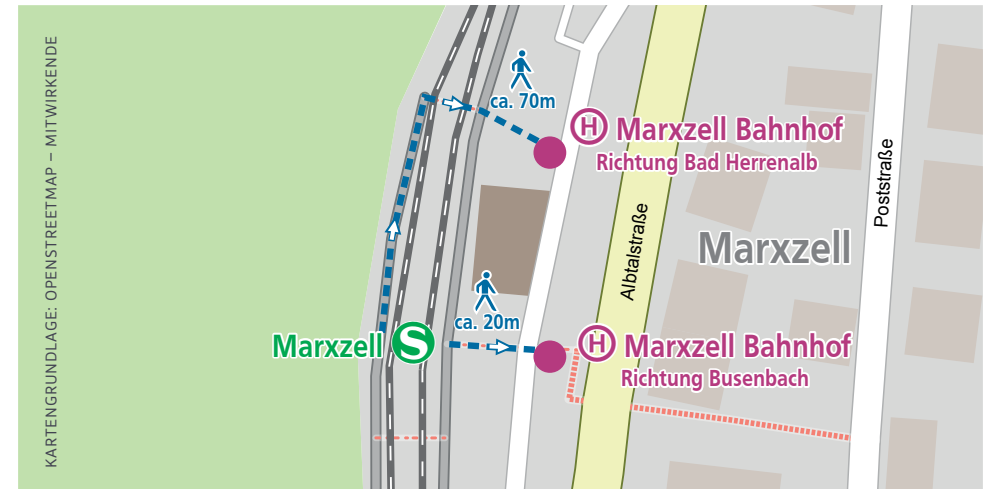

## Fußwegepläne für die Ersatzhaltestellen

HALTESTELLEN „STADT“ FÜR DIE HALTESTELLE ETTLINGEN STADT

ERSATZHALTESTELLE „SPINNEREI“ FÜR DIE HALTESTELLE ETTLINGEN SPINNEREI

HALTESTELLE UND ERSATZHALTESTELLE „ALBGAUBAD“ FÜR DIE HALTESTELLE ETTLINGEN ALBGAUBAD

ERSATZHALTESTELLEN „BUSENBACH“ FÜR DIE HALTESTELLE BUSENBACH

## Fußwegepläne für die Ersatzhaltestellen

ERSATZHALTESTELLEN „ETZENROT“ FÜR DIE HALTESTELLE ETZENROT

HALTESTELLEN „MARZZELL BAHNHOF“ FÜR DIE HALTESTELLE MARZZELL

ERSATZHALTESTELLEN „FISCHWEIER“ FÜR DIE HALTESTELLE FISCHWEIER

## Fußwegepläne für die Ersatzhaltestellen

ERSATZHALTESTELLEN „STEINHÄUSLE“ FÜR DIE HALTESTELLE BAD HERRENALB  
STEINHÄUSLE

HALTESTELLE „BAHNHOF“ FÜR DIE HALTESTELLE BAD HERRENALB

HALTESTELLEN „MONMOUTHPLATZ/KURHAUS“ FÜR DIE HALTESTELLE REICHENBACH  
KURPARK