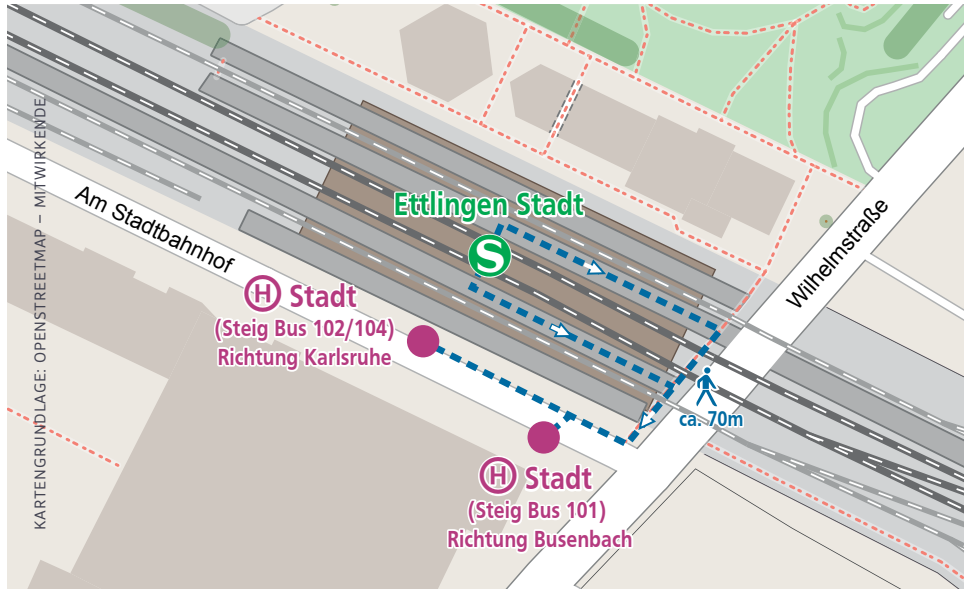

### Gründe für die Baumaßnahme

Im Zuge der Sperrung führt die AVG entlang der Strecke mehrere Sanierungsarbeiten durch. Unter anderem werden vom Ettlinger Albgaubad in Richtung der Haltestelle Ettlingen Spinnerei Schienen mit einer Gesamtlänge von neun Kilometern erneuert. Zudem wird der Mittelbahnsteig im Bereich der Haltestelle Ettlingen Spinnerei zurückgebaut. An den beiden Bahnübergängen Graf-Rhena-Weg und Waldstraße werden Schienen sowie Belag erneuert und Stopfarbeiten durchgeführt. Zudem werden an einzelnen Stellen der Strecke Reparaturen an Weichen vorgenommen. Die AVG nutzt die Zeit der Sperrung auch für Vegetationsarbeiten.

## Umleitungsplan während der Bauarbeiten zwischen Ettlingen und Bad Herrenalb

## Umleitungsplan während der Bauarbeiten zwischen Ettlingen und Ittersbach

## Fußwegepläne für die Ersatzhaltestellen

HALTESTELLEN „STADT“ FÜR DIE HALTESTELLE ETTLINGEN STADT

ERSATZHALTESTELLE „SPINNEREI“ FÜR DIE HALTESTELLE ETTLINGEN SPINNEREI

HALTESTELLE UND ERSATZHALTESTELLE „ALBGAUBAD“ FÜR DIE HALTESTELLE ETTLINGEN ALBGAUBAD