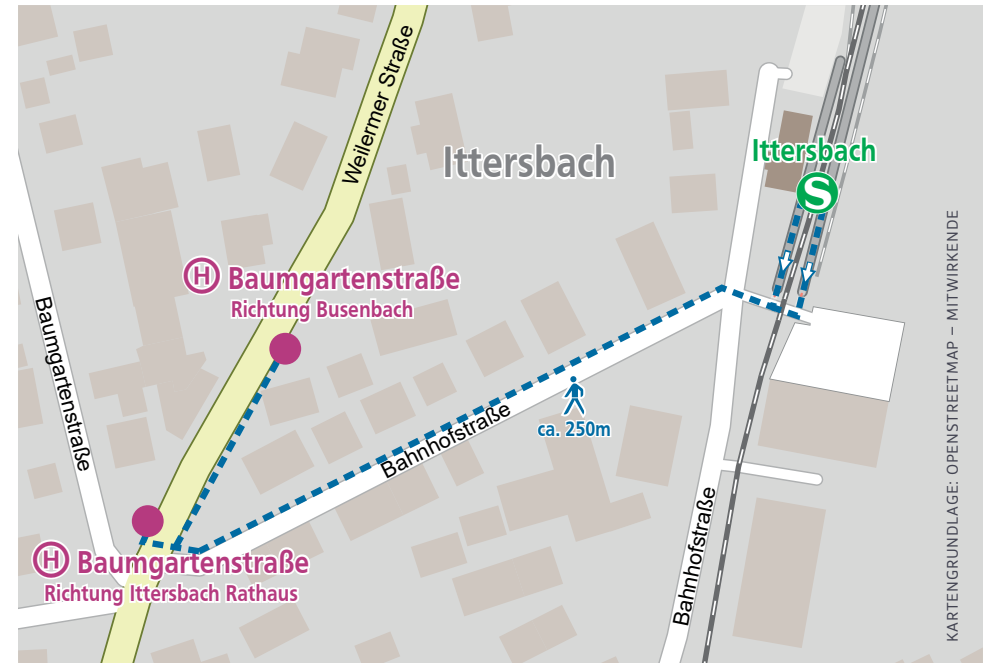

Die Stadtbahnlinien S1, S11 und S12 werden während der Sperrung zwischen Ettlingen und Bad Herrenalb sowie zwischen Ettlingen und Ittersbach durch Busse ersetzt. Es werden zwei Schienenersatzverkehre eingerichtet, die jeweils die Unterwegshalte der AVG-Linien S1 (Richtung Bad Herrenalb) sowie der S11/S12 (Richtung Ittersbach) bedienen. Hierbei ist zu beachten, dass der SEV am Ettlinger Stadtbahnhof und nicht an der Haltestelle Albgaubad beginnt bzw. endet.

## Fußwegepläne für die Ersatzhaltestellen

ERSATZHALTESTELLE „REICHENBACH“ FÜR DIE HALTESTELLE REICHENBACH

HALTESTELLEN „KIRCHE“ UND „VOLKS BANK“ FÜR DIE HALTESTELLE LANGENSTEINBACH

HALTESTELLE „KIRCHE“ FÜR DIE HALTESTELLE LANGENSTEINBACH SCHIESSHÜTTENÄCKER

HALTESTELLEN „ITTERSBBACHER STRASSE“ FÜR DIE HALTESTELLE LANGENSTEINBACH ST. BARBARA

## Fußwegepläne für die Ersatzhaltestellen

ERSATZHALTESTELLE „SPIELBERG“ FÜR DIE HALTESTELLE SPIELBERG

HALTESTELLEN „BAUMGARTENSTRASSE“ FÜR DIE HALTESTELLE ITTERSACH

HALTESTELLE „DESCOSTRASSE“ FÜR DIE HALTESTELLE ITTERSACH INDUSTRIE