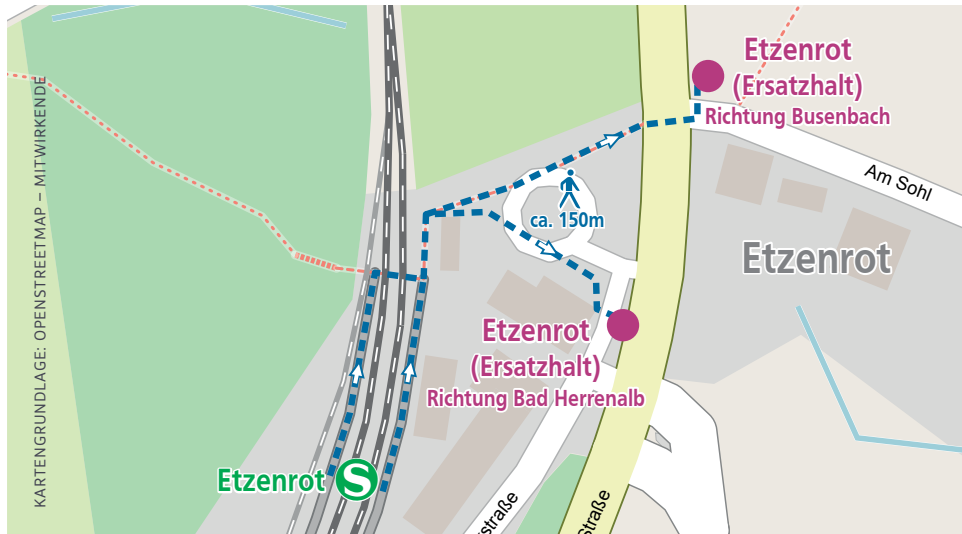

## Umleitungsplan während der Bauarbeiten zwischen Ettlingen und Bad Herrenalb

## Umleitungsplan während der Bauarbeiten zwischen Ettlingen und Ittersbach

## Fußwegepläne für die Ersatzhaltestellen

HALTESTELLEN „STADT“ FÜR DIE HALTESTELLE ETTLINGEN STADT

ERSATZHALTESTELLE „SPINNEREI“ FÜR DIE HALTESTELLE ETTLINGEN SPINNEREI

HALTESTELLE UND ERSATZHALTESTELLE „ALBGAUBAD“ FÜR DIE HALTESTELLE ETTLINGEN ALBGAUBAD

## Fußwegepläne für die Ersatzhaltestellen

ERSATZHALTESTELLEN „ETZENROT“ FÜR DIE HALTESTELLE ETZENROT

HALTESTELLEN „MARZZELL BAHNHOF“ FÜR DIE HALTESTELLE MARZZELL

ERSATZHALTESTELLEN „FISCHWEIER“ FÜR DIE HALTESTELLE FISCHWEIER