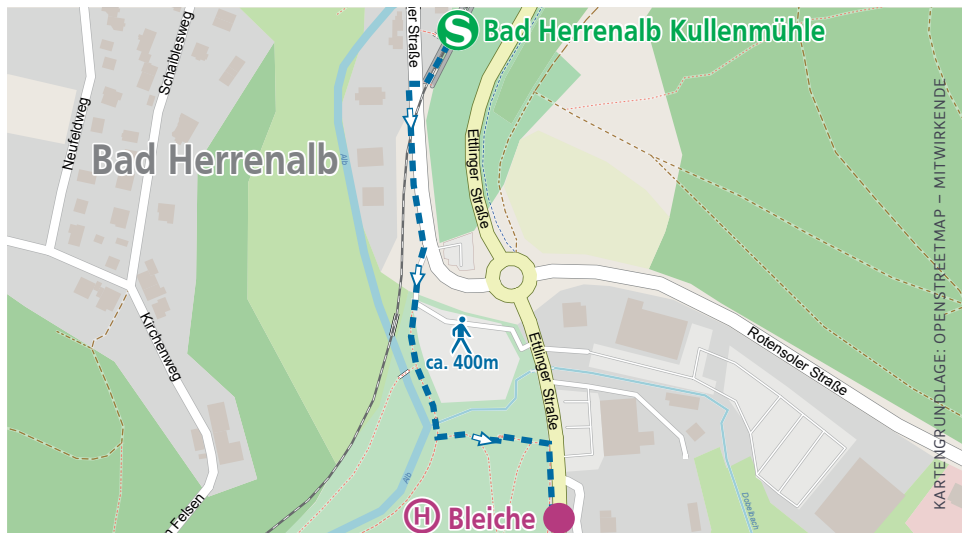

HALTESTELLE „BLEICHE“ FÜR DIE HALTESTELLE BAD HERRENALB
KULLENMÜHLE