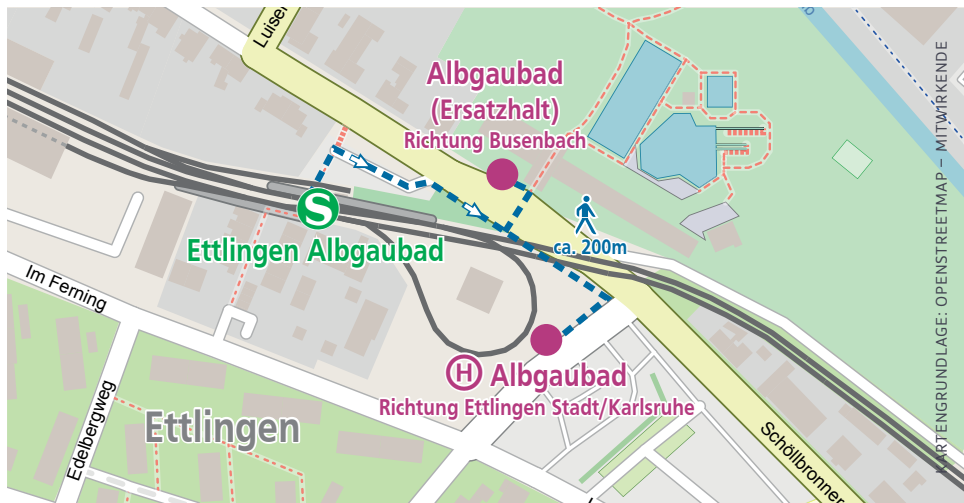

## Umleitungsplan während der Bauarbeiten zwischen Ettlingen und Bad Herrenalb

## Umleitungsplan während der Bauarbeiten zwischen Ettlingen und Ittersbach

## Fußwegepläne für die Ersatzhaltestellen

HALTESTELLEN „STADT“ FÜR DIE HALTESTELLE ETTLINGEN STADT

ERSATZHALTESTELLE „SPINNEREI“ FÜR DIE HALTESTELLE ETTLINGEN SPINNEREI

HALTESTELLE UND ERSATZHALTESTELLE „ALBGAUBAD“ FÜR DIE HALTESTELLE ETTLINGEN ALBGAUBAD

## Fußwegepläne für die Ersatzhaltestellen

ERSATZHALTESTELLEN „ETZENROT“ FÜR DIE HALTESTELLE ETZENROT

HALTESTELLEN „MARZZELL BAHNHOF“ FÜR DIE HALTESTELLE MARZZELL

ERSATZHALTESTELLEN „FISCHWEIER“ FÜR DIE HALTESTELLE FISCHWEIER