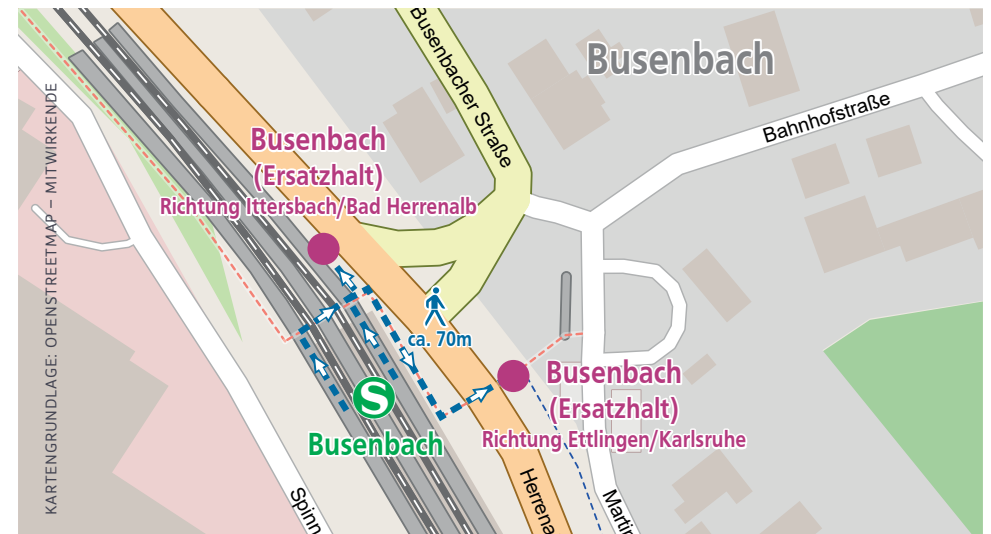

Die Stadtbahnlinien S1, S11 und S12 werden während der Sperrung zwischen Ettlingen und Bad Herrenalb sowie zwischen Ettlingen und Ittersbach durch Busse ersetzt. Es werden zwei Schienenersatzverkehre eingerichtet, die jeweils die Unterwegshalte der AVG-Linien S1 (Richtung Bad Herrenalb) sowie der S11/S12 (Richtung Ittersbach) bedienen. Hierbei ist zu beachten, dass der SEV am Ettlinger Stadtbahnhof und nicht an der Haltestelle Albgaubad beginnt bzw. endet.

### Gründe für die Baumaßnahme

Im Zuge der Sperrung führt die AVG entlang der Strecke mehrere Sanierungsarbeiten durch. Unter anderem werden vom Ettlinger Albgaubad in Richtung der Haltestelle Ettlingen Spinnerei Schienen mit einer Gesamtlänge von neun Kilometern erneuert. Zudem wird der Mittelbahnsteig im Bereich der Haltestelle Ettlingen Spinnerei zurückgebaut. An den beiden Bahnübergängen Graf-Rhena-Weg und Waldstraße werden Schienen sowie Belag erneuert und Stopfarbeiten durchgeführt. Zudem werden an einzelnen Stellen der Strecke Reparaturen an Weichen vorgenommen. Die AVG nutzt die Zeit der Sperrung auch für Vegetationsarbeiten.

## Fußwegepläne für die Ersatzhaltestellen

HALTESTELLEN „STADT“ FÜR DIE HALTESTELLE ETTLINGEN STADT

ERSATZHALTESTELLE „SPINNEREI“ FÜR DIE HALTESTELLE ETTLINGEN SPINNEREI

HALTESTELLE UND ERSATZHALTESTELLE „ALBGAUBAD“ FÜR DIE HALTESTELLE ETTLINGEN ALBGAUBAD

## Fußwegepläne für die Ersatzhaltestellen

ERSATZHALTESTELLEN „ETZENROT“ FÜR DIE HALTESTELLE ETZENROT

HALTESTELLEN „MARZZELL BAHNHOF“ FÜR DIE HALTESTELLE MARZZELL

ERSATZHALTESTELLEN „FISCHWEIER“ FÜR DIE HALTESTELLE FISCHWEIER