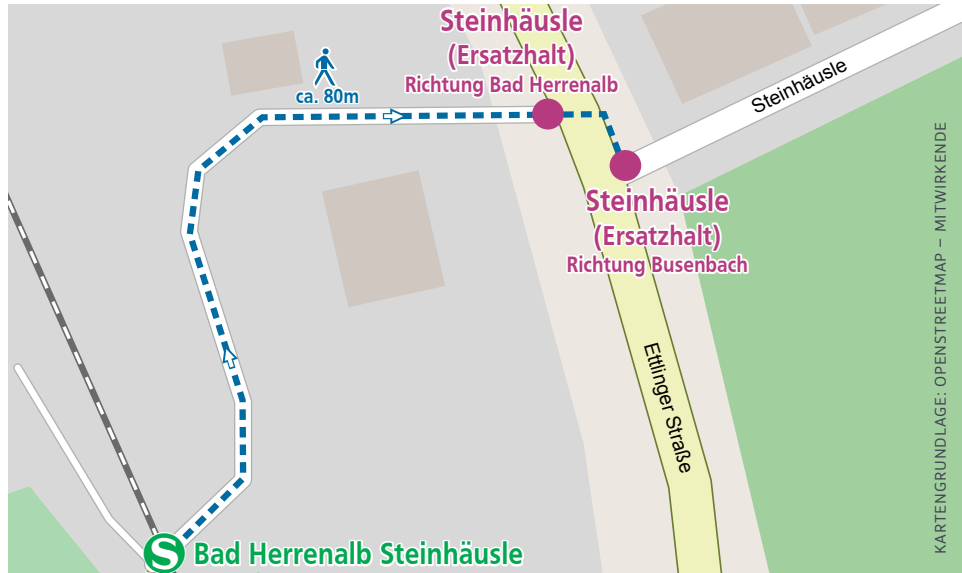

Die Stadtbahnlinien S1, S11 und S12 werden während der Sperrung zwischen Ettlingen und Bad Herrenalb sowie zwischen Ettlingen und Ittersbach durch Busse ersetzt. Es werden zwei Schienenersatzverkehre eingerichtet, die jeweils die Unterwegshalte der AVG-Linien S1 (Richtung Bad Herrenalb) sowie der S11/S12 (Richtung Ittersbach) bedienen. Hierbei ist zu beachten, dass der SEV am Ettlinger Stadtbahnhof und nicht an der Haltestelle Albgaubad beginnt bzw. endet.

## Fußwegepläne für die Ersatzhaltestellen

ERSATZHALTESTELLEN „ETZENROT“ FÜR DIE HALTESTELLE ETZENROT

HALTESTELLEN „MARZZELL BAHNHOF“ FÜR DIE HALTESTELLE MARZZELL

ERSATZHALTESTELLEN „FISCHWEIER“ FÜR DIE HALTESTELLE FISCHWEIER

ERSATZHALTESTELLEN „FRAUENALB-SCHIELBERG“ FÜR DIE HALTESTELLE  
FRAUENALB-SCHIELBERG

## Fußwegepläne für die Ersatzhaltestellen

ERSATZHALTESTELLEN „STEINHÄUSLE“ FÜR DIE HALTESTELLE BAD HERRENALB  
STEINHÄUSLE

HALTESTELLE „BAHNHOF“ FÜR DIE HALTESTELLE BAD HERRENALB

HALTESTELLEN „MONMOUTHPLATZ/KURHAUS“ FÜR DIE HALTESTELLE REICHENBACH  
KURPARK