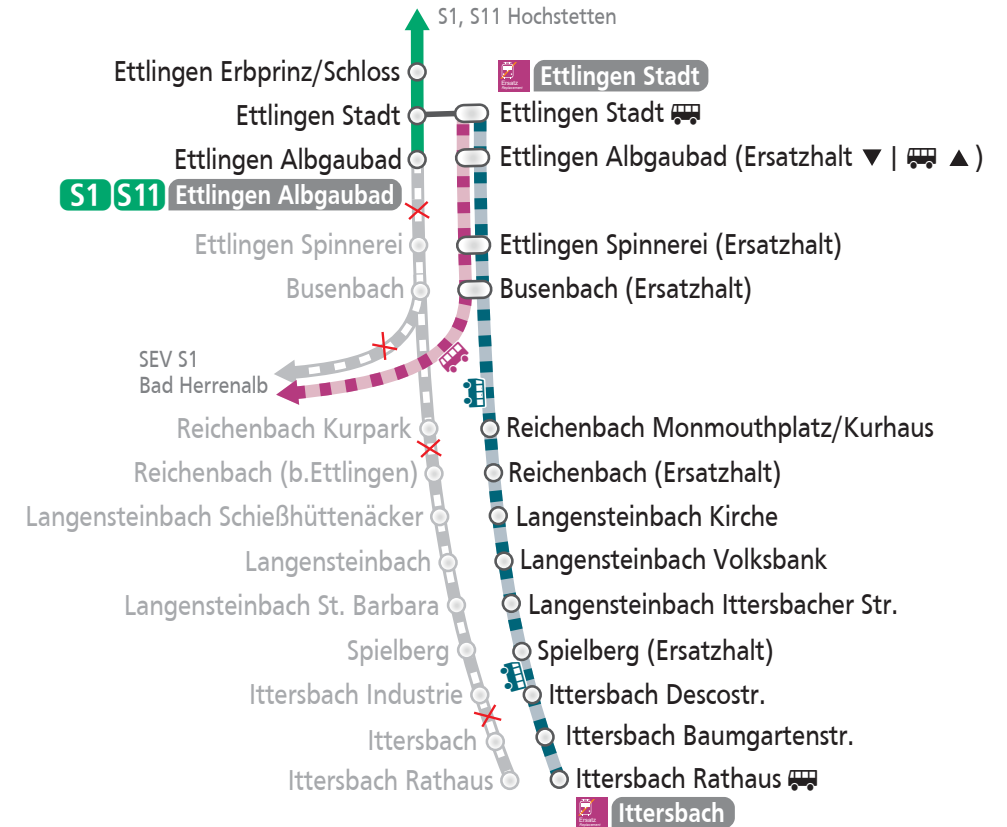

Umleitungsplan während der Bauarbeiten zwischen Ettlingen und Ittersbach