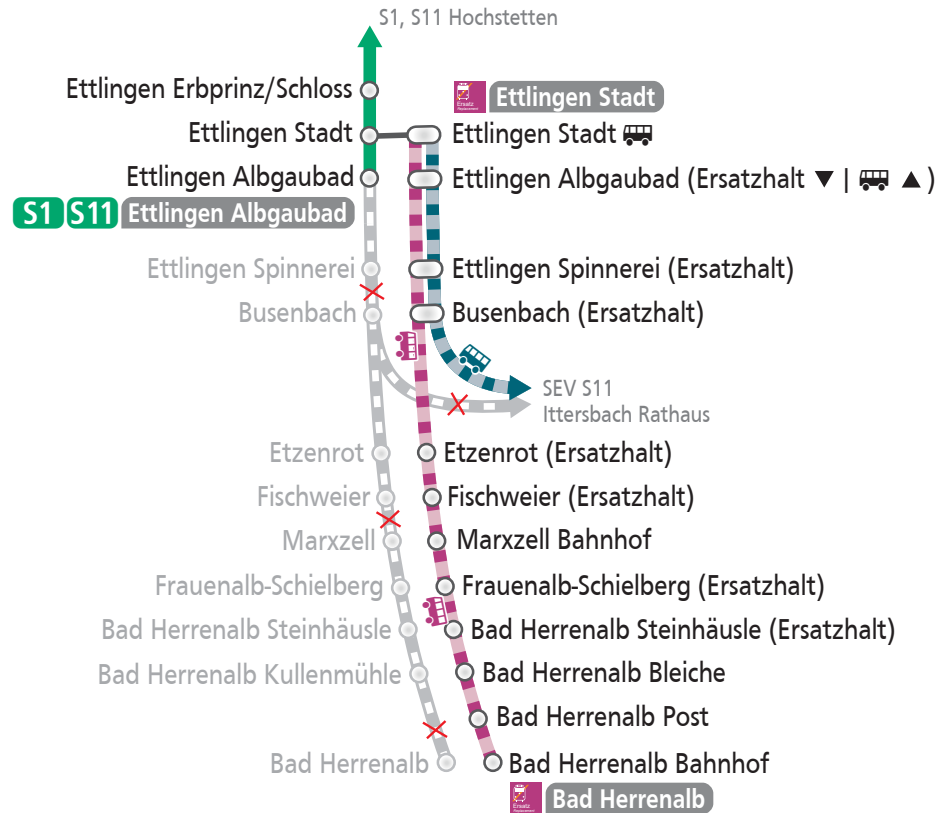

Umleitungsplan während der Bauarbeiten zwischen Ettlingen und Bad Herrenalb