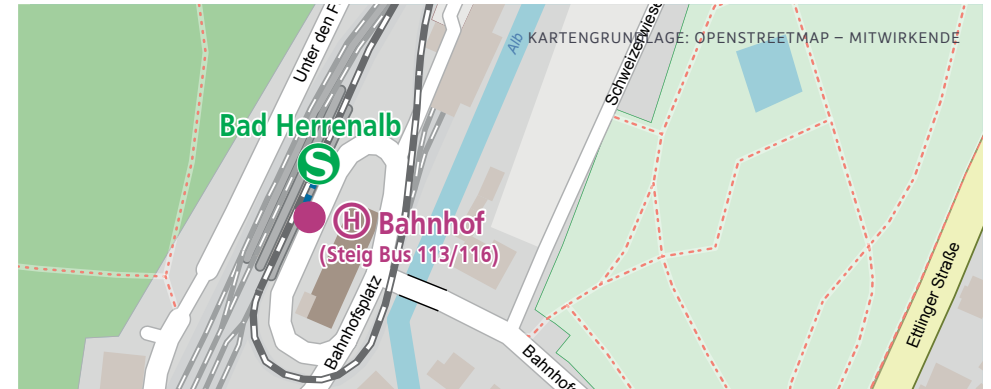

## Fußwegepläne für die Ersatzhaltestellen

ERSATZHALTESTELLEN „ETZENROT“ FÜR DIE HALTESTELLE ETZENROT

HALTESTELLEN „MARZZELL BAHNHOF“ FÜR DIE HALTESTELLE MARZZELL

ERSATZHALTESTELLEN „FISCHWEIER“ FÜR DIE HALTESTELLE FISCHWEIER

ERSATZHALTESTELLEN „FRAUENALB-SCHIELBERG“ FÜR DIE HALTESTELLE  
FRAUENALB-SCHIELBERG

## Fußwegepläne für die Ersatzhaltestellen

ERSATZHALTESTELLEN „STEINHÄUSLE“ FÜR DIE HALTESTELLE BAD HERRENALB  
STEINHÄUSLE

HALTESTELLE „BAHNHOF“ FÜR DIE HALTESTELLE BAD HERRENALB

HALTESTELLEN „MONMOUTHPLATZ/KURHAUS“ FÜR DIE HALTESTELLE REICHENBACH  
KURPARK