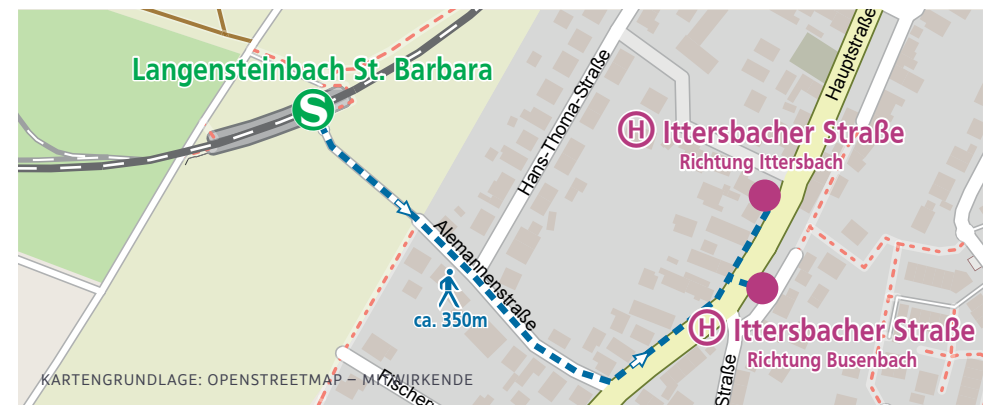

Die Stadtbahnlinien S1, S11 und S12 werden während der Sperrung zwischen Ettlingen und Bad Herrenalb sowie zwischen Ettlingen und Ittersbach durch Busse ersetzt. Es werden zwei Schienenersatzverkehre eingerichtet, die jeweils die Unterwegshalte der AVG-Linien S1 (Richtung Bad Herrenalb) sowie der S11/S12 (Richtung Ittersbach) bedienen. Hierbei ist zu beachten, dass der SEV am Ettlinger Stadtbahnhof und nicht an der Haltestelle Albgaubad beginnt bzw. endet.

## Fußwegepläne für die Ersatzhaltestellen

ERSATZHALTESTELLEN „STEINHÄUSLE“ FÜR DIE HALTESTELLE BAD HERRENALB  
STEINHÄUSLE

HALTESTELLE „BAHNHOF“ FÜR DIE HALTESTELLE BAD HERRENALB

HALTESTELLEN „MONMOUTHPLATZ/KURHAUS“ FÜR DIE HALTESTELLE REICHENBACH  
KURPARK

## Fußwegepläne für die Ersatzhaltestellen

ERSATZHALTESTELLE „REICHENBACH“ FÜR DIE HALTESTELLE REICHENBACH

HALTESTELLEN „KIRCHE“ UND „VOLKS BANK“ FÜR DIE HALTESTELLE LANGENSTEINBACH

HALTESTELLE „KIRCHE“ FÜR DIE HALTESTELLE LANGENSTEINBACH SCHIESSHÜTTENÄCKER

HALTESTELLEN „ITTERSBBACHER STRASSE“ FÜR DIE HALTESTELLE LANGENSTEINBACH ST. BARBARA