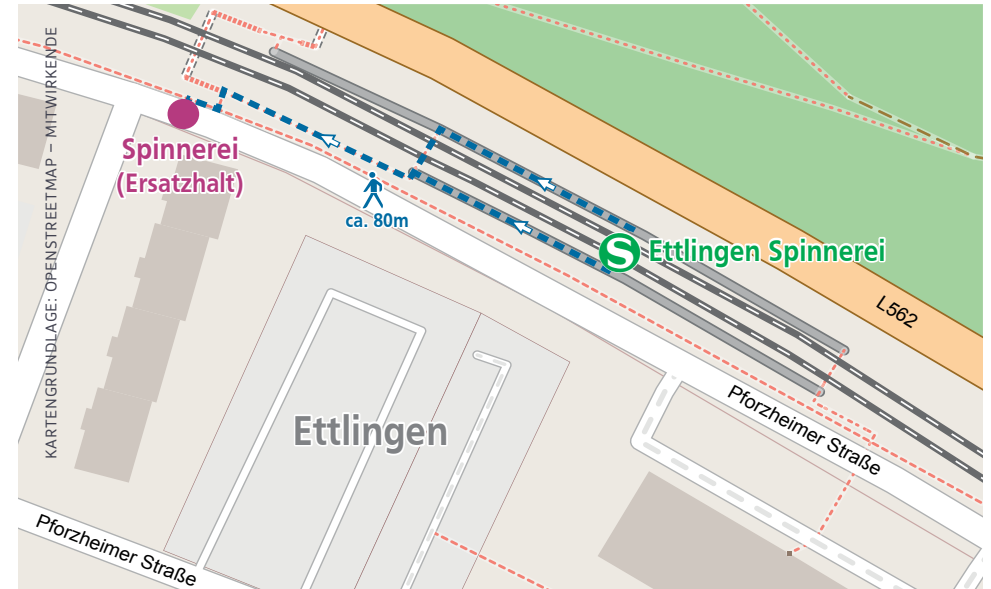

### Gründe für die Baumaßnahme

Im Zuge der Sperrung führt die AVG entlang der Strecke mehrere Sanierungsarbeiten durch. Unter anderem werden vom Ettlinger Albgaubad in Richtung der Haltestelle Ettlingen Spinnerei Schienen mit einer Gesamtlänge von neun Kilometern erneuert. Zudem wird der Mittelbahnsteig im Bereich der Haltestelle Ettlingen Spinnerei zurückgebaut. An den beiden Bahnübergängen Graf-Rhena-Weg und Waldstraße werden Schienen sowie Belag erneuert und Stopfarbeiten durchgeführt. Zudem werden an einzelnen Stellen der Strecke Reparaturen an Weichen vorgenommen. Die AVG nutzt die Zeit der Sperrung auch für Vegetationsarbeiten.

## Umleitungsplan während der Bauarbeiten zwischen Ettlingen und Bad Herrenalb

## Umleitungsplan während der Bauarbeiten zwischen Ettlingen und Ittersbach

## Fußwegepläne für die Ersatzhaltestellen

HALTESTELLEN „STADT“ FÜR DIE HALTESTELLE ETTLINGEN STADT

ERSATZHALTESTELLE „SPINNEREI“ FÜR DIE HALTESTELLE ETTLINGEN SPINNEREI

HALTESTELLE UND ERSATZHALTESTELLE „ALBGAUBAD“ FÜR DIE HALTESTELLE ETTLINGEN ALBGAUBAD