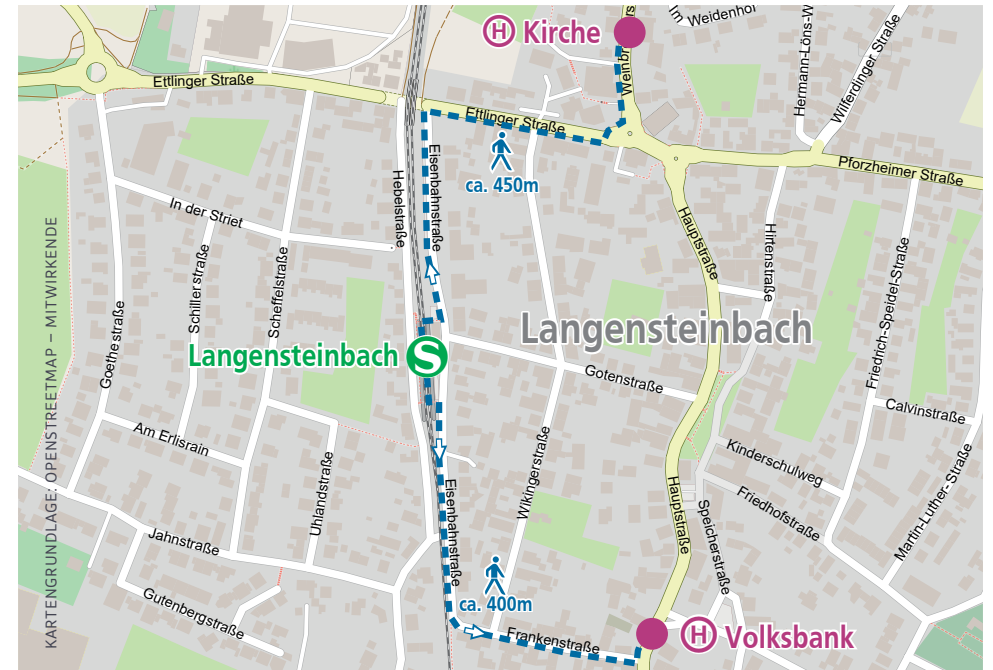

## Fußwegepläne für die Ersatzhaltestellen

ERSATZHALTESTELLEN „STEINHÄUSLE“ FÜR DIE HALTESTELLE BAD HERRENALB  
STEINHÄUSLE

HALTESTELLE „BAHNHOF“ FÜR DIE HALTESTELLE BAD HERRENALB

HALTESTELLEN „MONMOUTHPLATZ/KURHAUS“ FÜR DIE HALTESTELLE REICHENBACH  
KURPARK

HALTESTELLE „BLEICHE“ FÜR DIE HALTESTELLE BAD HERRENALB  
KULLENMÜHLE

## Fußwegepläne für die Ersatzhaltestellen

ERSATZHALTESTELLE „REICHENBACH“ FÜR DIE HALTESTELLE REICHENBACH

HALTESTELLEN „KIRCHE“ UND „VOLKS BANK“ FÜR DIE HALTESTELLE LANGENSTEINBACH

HALTESTELLE „KIRCHE“ FÜR DIE HALTESTELLE LANGENSTEINBACH SCHIESSHÜTTENÄCKER

HALTESTELLEN „ITTERSBBACHER STRASSE“ FÜR DIE HALTESTELLE LANGENSTEINBACH ST. BARBARA