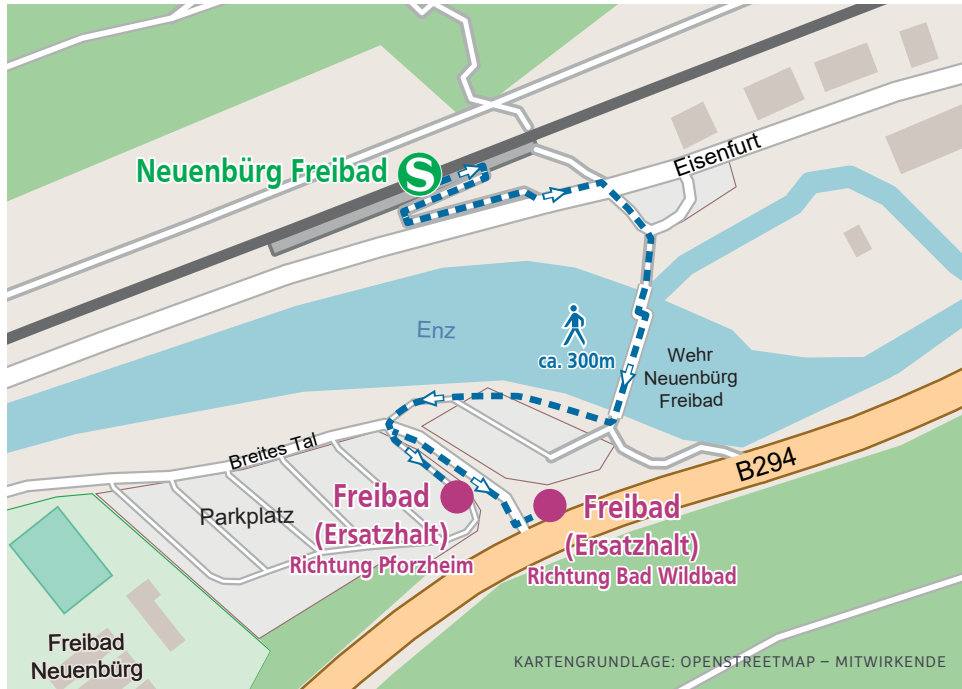

Informationen zur Baumaßnahme

In den Osterferien muss die Strecke der Stadtbahnlinie S6 von Pforzheim bis Bad Wildbad für eine Woche vollständig gesperrt werden. Von Dienstag, 11. April, 2 Uhr, bis Montag, 17. April, 4 Uhr, finden gebündelt unterschiedliche Baumaßnahmen entlang der Strecke statt, um diese für die nächsten Jahre mobil zu halten. Ein Ersatzverkehr mit Bussen wird eingerichtet.

ERSATZHALTESTELLEN „MAIHÄLDEN“ FÜR DIE HALTESTELLE PFORZHEIM MAIHÄLDEN

HALTESTELLE „BRÖTZINGEN BAHNHOF“ FÜR DIE HALTESTELLE SANDWEG

Fußwegepläne für die Ersatzhaltestellen

HALTESTELLE „BIRKENFELD BAHNHOF“ FÜR DIE HALTESTELLE WOHNLICHSTRASSE

HALTESTELLE „BAHNHOFSTRASSE“ FÜR DIE HALTESTELLE NEUENBÜRG BAHNHOF

HALTESTELLE „BAHNHOF“ FÜR DIE HALTESTELLE BIRKENFELD

HALTESTELLE „SÜDBAHNHOF“ FÜR DIE HALTESTELLE NEUENBÜRG SÜD

Fußwegepläne für die Ersatzhaltestellen

ERSATZHALTESTELLEN „FREIBAD“ FÜR DIE HALTESTELLE NEUENBÜRG FREIBAD

ERSATZHALTESTELLE „NEUENBÜRG FREIBAD“ FÜR DIE HALTESTELLE ROTENBACH

HALTESTELLE „EYACHBRÜCKE“ FÜR DIE HALTESTELLE NEUENBÜRG EYACHBRÜCKE