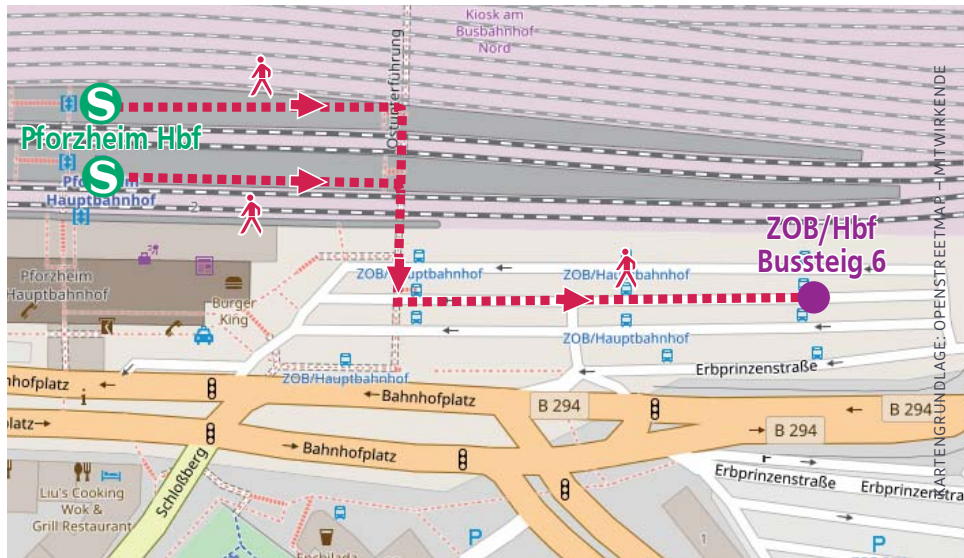

Informationen zur Baumaßnahme

In den Osterferien muss die Strecke der Stadtbahnlinie S6 von Pforzheim bis Bad Wildbad für eine Woche vollständig gesperrt werden. Von Dienstag, 11. April, 2 Uhr, bis Montag, 17. April, 4 Uhr, finden gebündelt unterschiedliche Baumaßnahmen entlang der Strecke statt, um diese für die nächsten Jahre mobil zu halten. Ein Ersatzverkehr mit Bussen wird eingerichtet.

Ebenso wird in diesem Zuge die alle drei Jahre notwendige Tunnelbegehung des Schlossbergtunnels bei Neuenbürg vorgenommen. Der Bahnübergang in Rotenbach muss für diese Arbeiten bei planmäßigem Vorankommen zwischen 5 und 23 Uhr gesperrt werden.

Vielen Dank für Ihr Verständnis!

Fußwegepläne für die Ersatzhaltestellen

HALTESTELLE „ZOB/HBF“ FÜR DIE HALTESTELLE PFORZHEIM HAUPTBAHNHOF

HALTESTELLE „BRÖTZINGEN BAHNHOF“ FÜR DIE HALTESTELLE BRÖTZINGEN MITTE

ERSATZHALTESTELLEN „MAIHÄLDEN“ FÜR DIE HALTESTELLE PFORZHEIM MAIHÄLDEN

HALTESTELLE „BRÖTZINGEN BAHNHOF“ FÜR DIE HALTESTELLE SANDWEG

Fußwegepläne für die Ersatzhaltestellen

HALTESTELLE „BIRKENFELD BAHNHOF“ FÜR DIE HALTESTELLE WOHNLICHSTRASSE