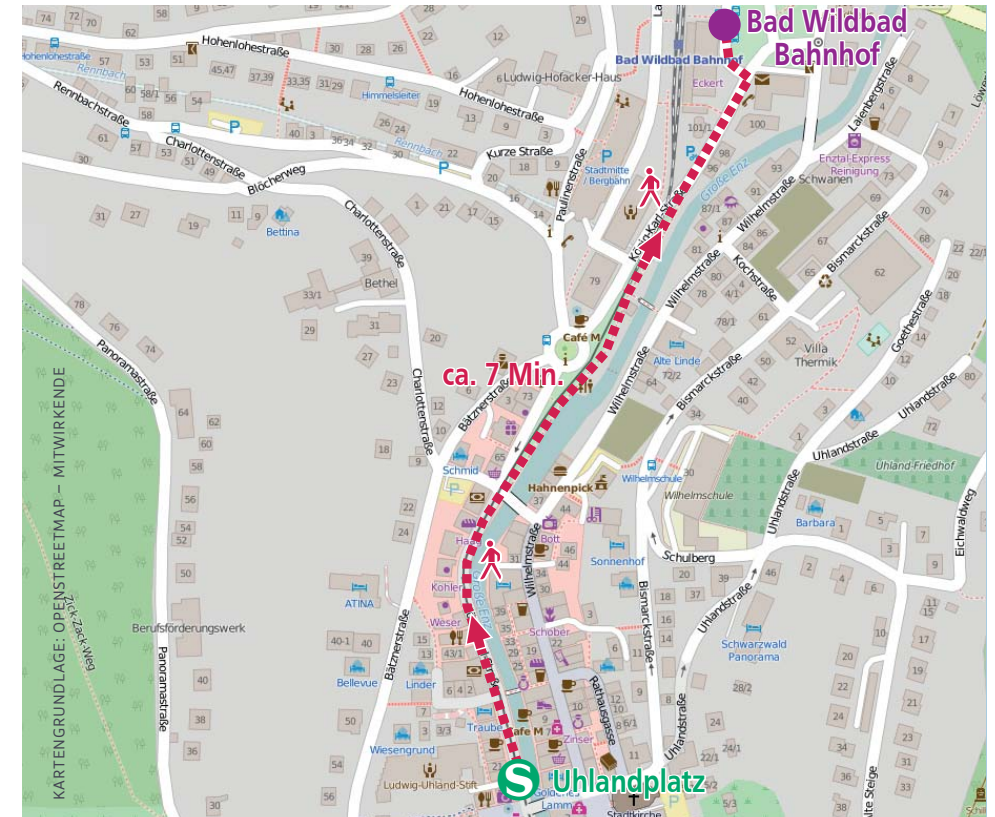

Informationen zur Baumaßnahme

In den Osterferien muss die Strecke der Stadtbahnlinie S6 von Pforzheim bis Bad Wildbad für eine Woche vollständig gesperrt werden. Von Dienstag, 11. April, 2 Uhr, bis Montag, 17. April, 4 Uhr, finden gebündelt unterschiedliche Baumaßnahmen entlang der Strecke statt, um diese für die nächsten Jahre mobil zu halten. Ein Ersatzverkehr mit Bussen wird eingerichtet.

ERSATZHALTESTELLEN „FREIBAD“ FÜR DIE HALTESTELLE NEUENBÜRG FREIBAD

ERSATZHALTESTELLE „NEUENBÜRG FREIBAD“ FÜR DIE HALTESTELLE ROTENBACH

HALTESTELLE „EYACHBRÜCKE“ FÜR DIE HALTESTELLE NEUENBÜRG EYACHBRÜCKE

HALTESTELLE „BAHNHOF“ FÜR DIE HALTESTELLE HÖFEN BAHNHOF

HALTESTELLE „TAUBENÄCKERSIEDLUNG“ FÜR DIE HALTESTELLE CALMBACH SÜD

Fußwegepläne für die Ersatzhaltestellen

HALTESTELLE „SCHWARZER WEG“ FÜR DIE HALTESTELLE BAD WILDBAD NORD

HALTESTELLE „BAD WILDBAD BAHNHOF“ FÜR DIE HALTESTELLE UHLANDPLATZ

HALTESTELLE „BAHNHOF“ FÜR DIE HALTESTELLE BAD WILDBAD BAHNHOF

Fußwegepläne für die Ersatzhaltestellen

HALTESTELLE „BAD WILDBAD BAHNHOF“ FÜR DIE HALTESTELLE KURPARK