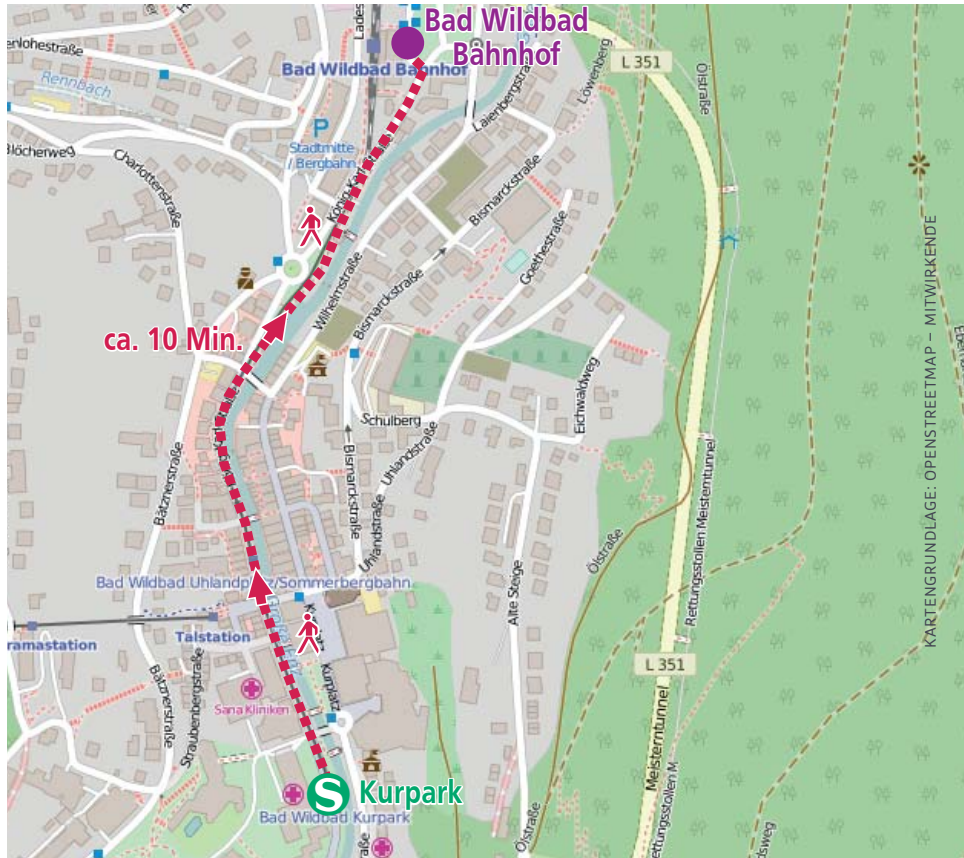

Informationen zur Baumaßnahme

In den Osterferien muss die Strecke der Stadtbahnlinie S6 von Pforzheim bis Bad Wildbad für eine Woche vollständig gesperrt werden. Von Dienstag, 11. April, 2 Uhr, bis Montag, 17. April, 4 Uhr, finden gebündelt unterschiedliche Baumaßnahmen entlang der Strecke statt, um diese für die nächsten Jahre mobil zu halten. Ein Ersatzverkehr mit Bussen wird eingerichtet.

HALTESTELLE „BAD WILDBAD BAHNHOF“ FÜR DIE HALTESTELLE UHLANDPLATZ

HALTESTELLE „BAHNHOF“ FÜR DIE HALTESTELLE BAD WILDBAD BAHNHOF

Fußwegepläne für die Ersatzhaltestellen

HALTESTELLE „BAD WILDBAD BAHNHOF“ FÜR DIE HALTESTELLE KURPARK