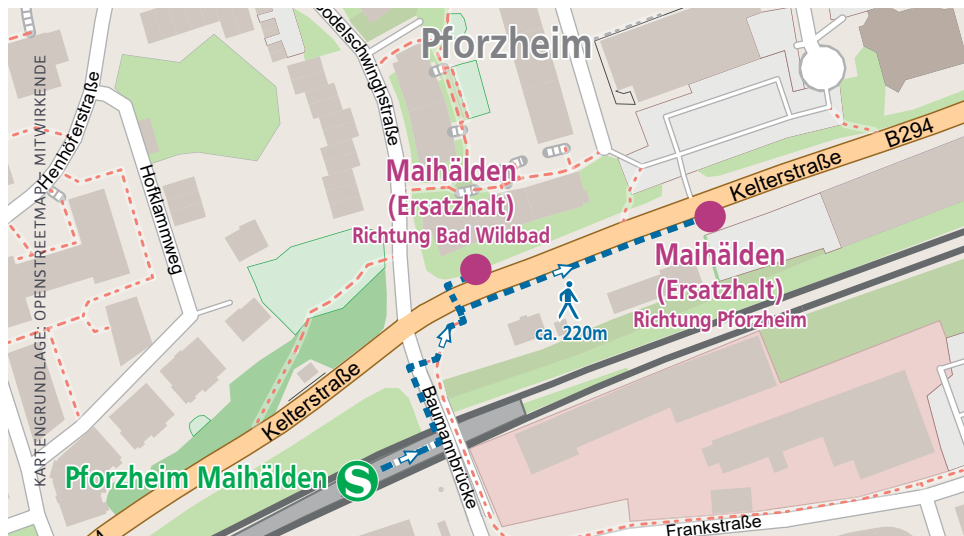

Vielen Dank für Ihr Verständnis!

Fußwegepläne für die Ersatzhaltestellen

HALTESTELLE „ZOB/HBF“ FÜR DIE HALTESTELLE PFORZHEIM HAUPTBAHNHOF

HALTESTELLE „BRÖTZINGEN BAHNHOF“ FÜR DIE HALTESTELLE BRÖTZINGEN MITTE

ERSATZHALTESTELLEN „MAIHÄLDEN“ FÜR DIE HALTESTELLE PFORZHEIM MAIHÄLDEN

HALTESTELLE „BRÖTZINGEN BAHNHOF“ FÜR DIE HALTESTELLE SANDWEG

Fußwegepläne für die Ersatzhaltestellen

HALTESTELLE „BIRKENFELD BAHNHOF“ FÜR DIE HALTESTELLE WOHNLICHSTRASSE

HALTESTELLE „BAHNHOFSTRASSE“ FÜR DIE HALTESTELLE NEUENBÜRG BAHNHOF

HALTESTELLE „BAHNHOF“ FÜR DIE HALTESTELLE BIRKENFELD

HALTESTELLE „SÜDBAHNHOF“ FÜR DIE HALTESTELLE NEUENBÜRG SÜD

Fußwegepläne für die Ersatzhaltestellen

ERSATZHALTESTELLEN „FREIBAD“ FÜR DIE HALTESTELLE NEUENBÜRG FREIBAD

ERSATZHALTESTELLE „NEUENBÜRG FREIBAD“ FÜR DIE HALTESTELLE ROTENBACH

HALTESTELLE „EYACHBRÜCKE“ FÜR DIE HALTESTELLE NEUENBÜRG EYACHBRÜCKE