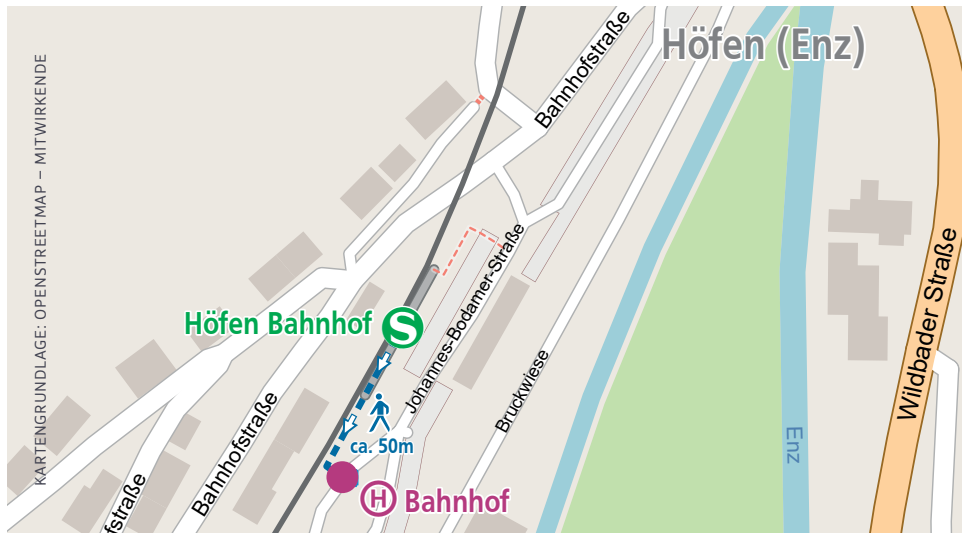

HALTESTELLE „BAHNHOFSTRASSE“ FÜR DIE HALTESTELLE NEUENBÜRG BAHNHOF

HALTESTELLE „BAHNHOF“ FÜR DIE HALTESTELLE BIRKENFELD

HALTESTELLE „SÜDBAHNHOF“ FÜR DIE HALTESTELLE NEUENBÜRG SÜD

Fußwegepläne für die Ersatzhaltestellen

ERSATZHALTESTELLEN „FREIBAD“ FÜR DIE HALTESTELLE NEUENBÜRG FREIBAD

ERSATZHALTESTELLE „NEUENBÜRG FREIBAD“ FÜR DIE HALTESTELLE ROTENBACH

HALTESTELLE „EYACHBRÜCKE“ FÜR DIE HALTESTELLE NEUENBÜRG EYACHBRÜCKE

Fußwegepläne für die Ersatzhaltestellen

HALTESTELLEN „HÖFEN SÄGMÜHLEWEG“ UND „HÖFEN HINDENBURGSTRASSE“ FÜR DIE HALTESTELLE HÖFEN NORD

HALTESTELLEN „BIRKENHOF/BAHNHOF“ UND „PARKANLAGE“ FÜR DIE HALTESTELLE CALMBACH BAHNHOF

HALTESTELLE „BAHNHOF“ FÜR DIE HALTESTELLE HÖFEN BAHNHOF

HALTESTELLE „TAUBENÄCKERSIEDLUNG“ FÜR DIE HALTESTELLE CALMBACH SÜD

Fußwegepläne für die Ersatzhaltestellen

HALTESTELLE „SCHWARZER WEG“ FÜR DIE HALTESTELLE BAD WILDBAD NORD