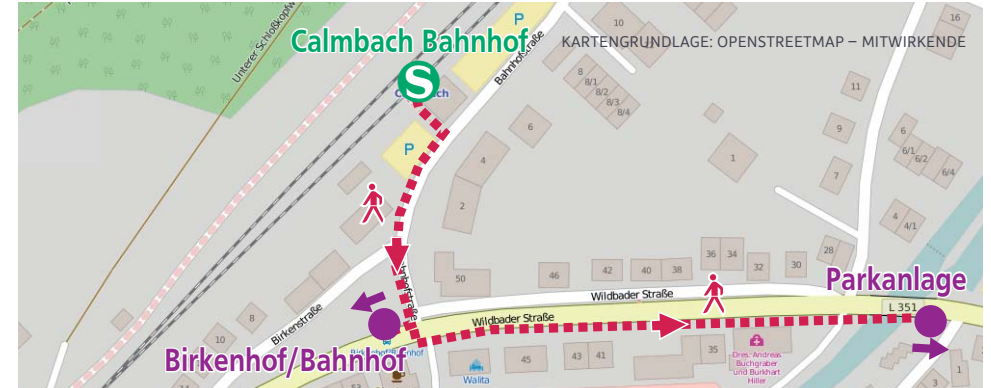

HALTESTELLE „BAHNHOFSTRASSE“ FÜR DIE HALTESTELLE NEUENBÜRG BAHNHOF

HALTESTELLE „BAHNHOF“ FÜR DIE HALTESTELLE BIRKENFELD

HALTESTELLE „SÜDBAHNHOF“ FÜR DIE HALTESTELLE NEUENBÜRG SÜD

Fußwegepläne für die Ersatzhaltestellen

ERSATZHALTESTELLEN „FREIBAD“ FÜR DIE HALTESTELLE NEUENBÜRG FREIBAD

ERSATZHALTESTELLE „NEUENBÜRG FREIBAD“ FÜR DIE HALTESTELLE ROTENBACH

HALTESTELLE „EYACHBRÜCKE“ FÜR DIE HALTESTELLE NEUENBÜRG EYACHBRÜCKE

Fußwegepläne für die Ersatzhaltestellen

HALTESTELLEN „HÖFEN SÄGMÜHLEWEG“ UND „HÖFEN HINDENBURGSTRASSE“ FÜR DIE HALTESTELLE HÖFEN NORD

HALTESTELLEN „BIRKENHOF/BAHNHOF“ UND „PARKANLAGE“ FÜR DIE HALTESTELLE CALMBACH BAHNHOF