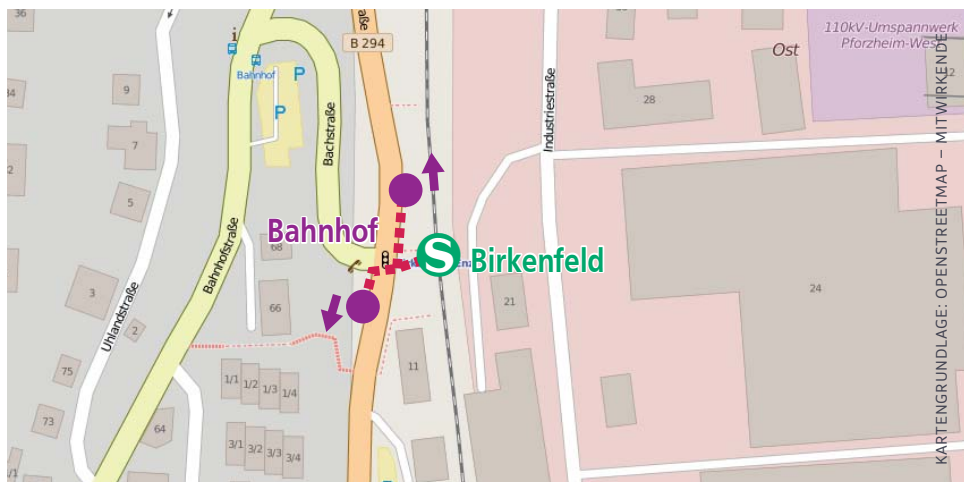

Vielen Dank für Ihr Verständnis!

Fußwegepläne für die Ersatzhaltestellen

HALTESTELLE „ZOB/HBF“ FÜR DIE HALTESTELLE PFORZHEIM HAUPTBAHNHOF

HALTESTELLE „BRÖTZINGEN BAHNHOF“ FÜR DIE HALTESTELLE BRÖTZINGEN MITTE

ERSATZHALTESTELLEN „MAIHÄLDEN“ FÜR DIE HALTESTELLE PFORZHEIM MAIHÄLDEN

HALTESTELLE „BRÖTZINGEN BAHNHOF“ FÜR DIE HALTESTELLE SANDWEG

Fußwegepläne für die Ersatzhaltestellen

HALTESTELLE „BIRKENFELD BAHNHOF“ FÜR DIE HALTESTELLE WOHNLICHSTRASSE

HALTESTELLE „BAHNHOFSTRASSE“ FÜR DIE HALTESTELLE NEUENBÜRG BAHNHOF

HALTESTELLE „BAHNHOF“ FÜR DIE HALTESTELLE BIRKENFELD

HALTESTELLE „SÜDBAHNHOF“ FÜR DIE HALTESTELLE NEUENBÜRG SÜD

Fußwegepläne für die Ersatzhaltestellen

ERSATZHALTESTELLEN „FREIBAD“ FÜR DIE HALTESTELLE NEUENBÜRG FREIBAD

ERSATZHALTESTELLE „NEUENBÜRG FREIBAD“ FÜR DIE HALTESTELLE ROTENBACH

HALTESTELLE „EYACHBRÜCKE“ FÜR DIE HALTESTELLE NEUENBÜRG EYACHBRÜCKE