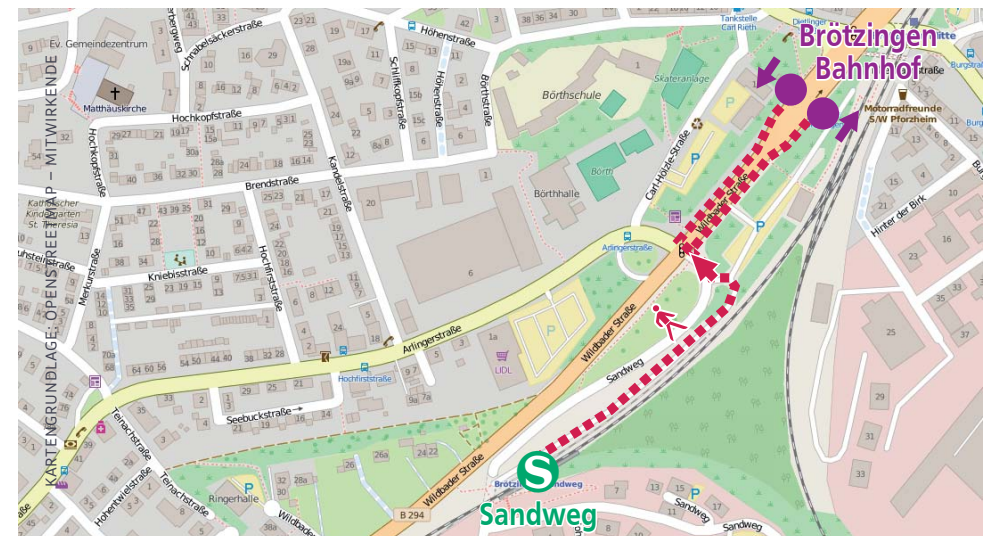

Vielen Dank für Ihr Verständnis!

Fußwegepläne für die Ersatzhaltestellen

HALTESTELLE „ZOB/HBF“ FÜR DIE HALTESTELLE PFORZHEIM HAUPTBAHNHOF

HALTESTELLE „BRÖTZINGEN BAHNHOF“ FÜR DIE HALTESTELLE BRÖTZINGEN MITTE

ERSATZHALTESTELLEN „MAIHÄLDEN“ FÜR DIE HALTESTELLE PFORZHEIM MAIHÄLDEN

HALTESTELLE „BRÖTZINGEN BAHNHOF“ FÜR DIE HALTESTELLE SANDWEG

Fußwegepläne für die Ersatzhaltestellen

HALTESTELLE „BIRKENFELD BAHNHOF“ FÜR DIE HALTESTELLE WOHNLICHSTRASSE

HALTESTELLE „BAHNHOFSTRASSE“ FÜR DIE HALTESTELLE NEUENBÜRG BAHNHOF

HALTESTELLE „BAHNHOF“ FÜR DIE HALTESTELLE BIRKENFELD

HALTESTELLE „SÜDBAHNHOF“ FÜR DIE HALTESTELLE NEUENBÜRG SÜD

Fußwegepläne für die Ersatzhaltestellen

ERSATZHALTESTELLEN „FREIBAD“ FÜR DIE HALTESTELLE NEUENBÜRG FREIBAD

ERSATZHALTESTELLE „NEUENBÜRG FREIBAD“ FÜR DIE HALTESTELLE ROTENBACH

HALTESTELLE „EYACHBRÜCKE“ FÜR DIE HALTESTELLE NEUENBÜRG EYACHBRÜCKE