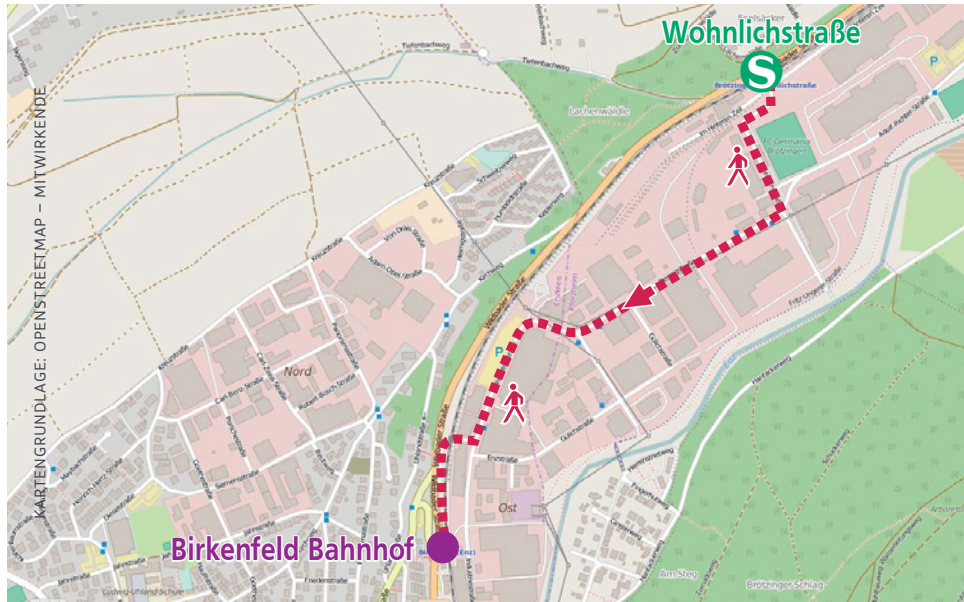

Informationen zur Baumaßnahme

In den Osterferien muss die Strecke der Stadtbahnlinie S6 von Pforzheim bis Bad Wildbad für eine Woche vollständig gesperrt werden. Von Dienstag, 11. April, 2 Uhr, bis Montag, 17. April, 4 Uhr, finden gebündelt unterschiedliche Baumaßnahmen entlang der Strecke statt, um diese für die nächsten Jahre mobil zu halten. Ein Ersatzverkehr mit Bussen wird eingerichtet.

ERSATZHALTESTELLEN „MAIHÄLDEN“ FÜR DIE HALTESTELLE PFORZHEIM MAIHÄLDEN

HALTESTELLE „BRÖTZINGEN BAHNHOF“ FÜR DIE HALTESTELLE SANDWEG

Fußwegepläne für die Ersatzhaltestellen

HALTESTELLE „BIRKENFELD BAHNHOF“ FÜR DIE HALTESTELLE WOHNLICHSTRASSE

HALTESTELLE „BAHNHOFSTRASSE“ FÜR DIE HALTESTELLE NEUENBÜRG BAHNHOF

HALTESTELLE „BAHNHOF“ FÜR DIE HALTESTELLE BIRKENFELD

HALTESTELLE „SÜDBAHNHOF“ FÜR DIE HALTESTELLE NEUENBÜRG SÜD

Fußwegepläne für die Ersatzhaltestellen

ERSATZHALTESTELLEN „FREIBAD“ FÜR DIE HALTESTELLE NEUENBÜRG FREIBAD

ERSATZHALTESTELLE „NEUENBÜRG FREIBAD“ FÜR DIE HALTESTELLE ROTENBACH

HALTESTELLE „EYACHBRÜCKE“ FÜR DIE HALTESTELLE NEUENBÜRG EYACHBRÜCKE