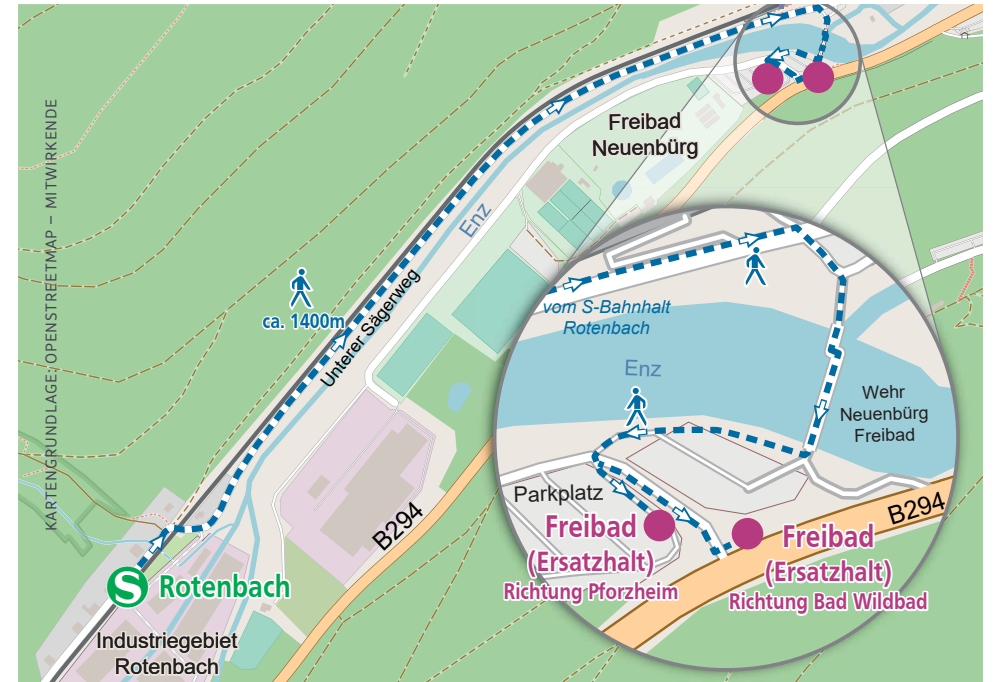

Informationen zur Baumaßnahme

In den Osterferien muss die Strecke der Stadtbahnlinie S6 von Pforzheim bis Bad Wildbad für eine Woche vollständig gesperrt werden. Von Dienstag, 11. April, 2 Uhr, bis Montag, 17. April, 4 Uhr, finden gebündelt unterschiedliche Baumaßnahmen entlang der Strecke statt, um diese für die nächsten Jahre mobil zu halten. Ein Ersatzverkehr mit Bussen wird eingerichtet.

ERSATZHALTESTELLEN „MAIHÄLDEN“ FÜR DIE HALTESTELLE PFORZHEIM MAIHÄLDEN

HALTESTELLE „BRÖTZINGEN BAHNHOF“ FÜR DIE HALTESTELLE SANDWEG

Fußwegepläne für die Ersatzhaltestellen

HALTESTELLE „BIRKENFELD BAHNHOF“ FÜR DIE HALTESTELLE WOHNLICHSTRASSE

HALTESTELLE „BAHNHOFSTRASSE“ FÜR DIE HALTESTELLE NEUENBÜRG BAHNHOF

HALTESTELLE „BAHNHOF“ FÜR DIE HALTESTELLE BIRKENFELD

HALTESTELLE „SÜDBAHNHOF“ FÜR DIE HALTESTELLE NEUENBÜRG SÜD

Fußwegepläne für die Ersatzhaltestellen

ERSATZHALTESTELLEN „FREIBAD“ FÜR DIE HALTESTELLE NEUENBÜRG FREIBAD

ERSATZHALTESTELLE „NEUENBÜRG FREIBAD“ FÜR DIE HALTESTELLE ROTENBACH

HALTESTELLE „EYACHBRÜCKE“ FÜR DIE HALTESTELLE NEUENBÜRG EYACHBRÜCKE