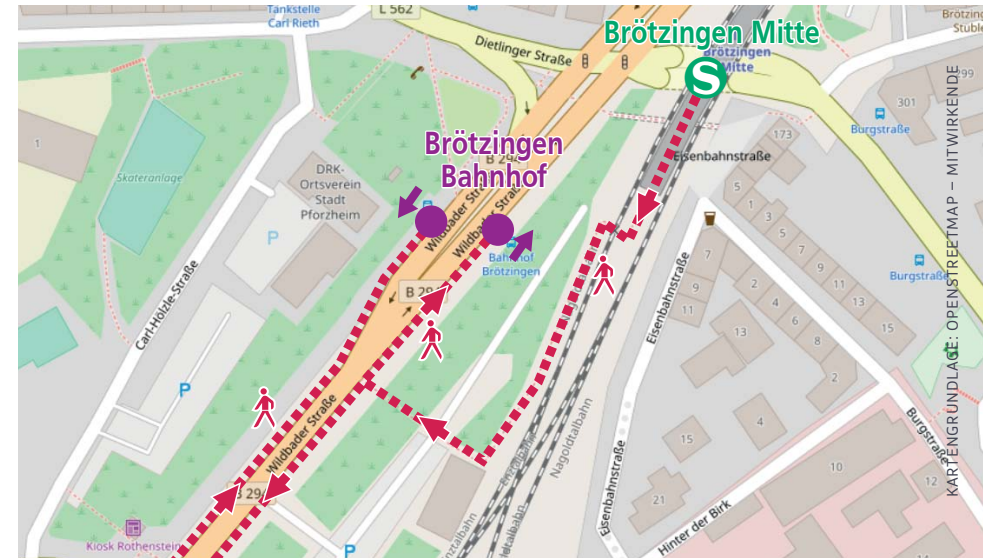

Vielen Dank für Ihr Verständnis!

Fußwegepläne für die Ersatzhaltestellen

HALTESTELLE „ZOB/HBF“ FÜR DIE HALTESTELLE PFORZHEIM HAUPTBAHNHOF

HALTESTELLE „BRÖTZINGEN BAHNHOF“ FÜR DIE HALTESTELLE BRÖTZINGEN MITTE

ERSATZHALTESTELLEN „MAIHÄLDEN“ FÜR DIE HALTESTELLE PFORZHEIM MAIHÄLDEN

HALTESTELLE „BRÖTZINGEN BAHNHOF“ FÜR DIE HALTESTELLE SANDWEG

Fußwegepläne für die Ersatzhaltestellen

HALTESTELLE „BIRKENFELD BAHNHOF“ FÜR DIE HALTESTELLE WOHNLICHSTRASSE

HALTESTELLE „BAHNHOFSTRASSE“ FÜR DIE HALTESTELLE NEUENBÜRG BAHNHOF

HALTESTELLE „BAHNHOF“ FÜR DIE HALTESTELLE BIRKENFELD

HALTESTELLE „SÜDBAHNHOF“ FÜR DIE HALTESTELLE NEUENBÜRG SÜD

Fußwegepläne für die Ersatzhaltestellen

ERSATZHALTESTELLEN „FREIBAD“ FÜR DIE HALTESTELLE NEUENBÜRG FREIBAD

ERSATZHALTESTELLE „NEUENBÜRG FREIBAD“ FÜR DIE HALTESTELLE ROTENBACH

HALTESTELLE „EYACHBRÜCKE“ FÜR DIE HALTESTELLE NEUENBÜRG EYACHBRÜCKE