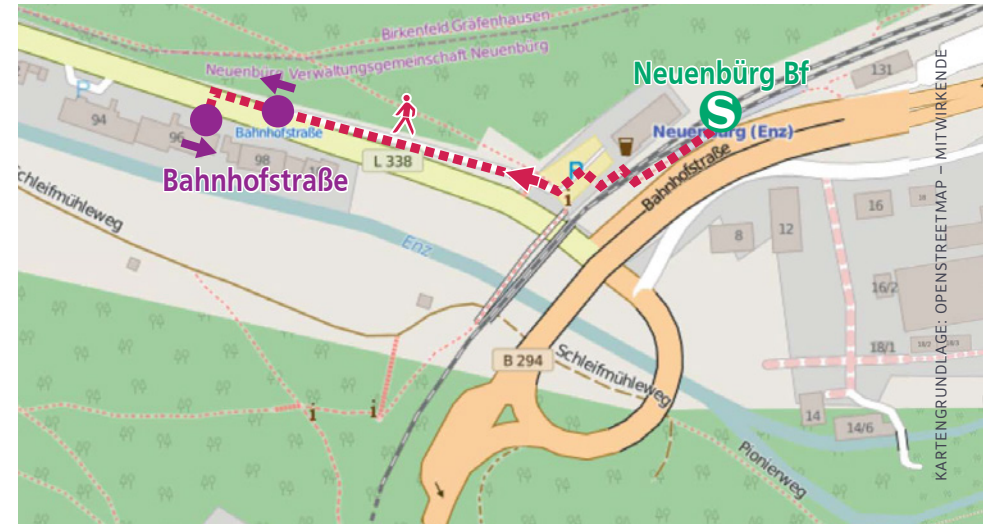

Vielen Dank für Ihr Verständnis!

Fußwegepläne für die Ersatzhaltestellen

HALTESTELLE „ZOB/HBF“ FÜR DIE HALTESTELLE PFORZHEIM HAUPTBAHNHOF

HALTESTELLE „BRÖTZINGEN BAHNHOF“ FÜR DIE HALTESTELLE BRÖTZINGEN MITTE

ERSATZHALTESTELLEN „MAIHÄLDEN“ FÜR DIE HALTESTELLE PFORZHEIM MAIHÄLDEN

HALTESTELLE „BRÖTZINGEN BAHNHOF“ FÜR DIE HALTESTELLE SANDWEG

Fußwegepläne für die Ersatzhaltestellen

HALTESTELLE „BIRKENFELD BAHNHOF“ FÜR DIE HALTESTELLE WOHNLICHSTRASSE

HALTESTELLE „BAHNHOFSTRASSE“ FÜR DIE HALTESTELLE NEUENBÜRG BAHNHOF

HALTESTELLE „BAHNHOF“ FÜR DIE HALTESTELLE BIRKENFELD

HALTESTELLE „SÜDBAHNHOF“ FÜR DIE HALTESTELLE NEUENBÜRG SÜD

Fußwegepläne für die Ersatzhaltestellen

ERSATZHALTESTELLEN „FREIBAD“ FÜR DIE HALTESTELLE NEUENBÜRG FREIBAD

ERSATZHALTESTELLE „NEUENBÜRG FREIBAD“ FÜR DIE HALTESTELLE ROTENBACH

HALTESTELLE „EYACHBRÜCKE“ FÜR DIE HALTESTELLE NEUENBÜRG EYACHBRÜCKE