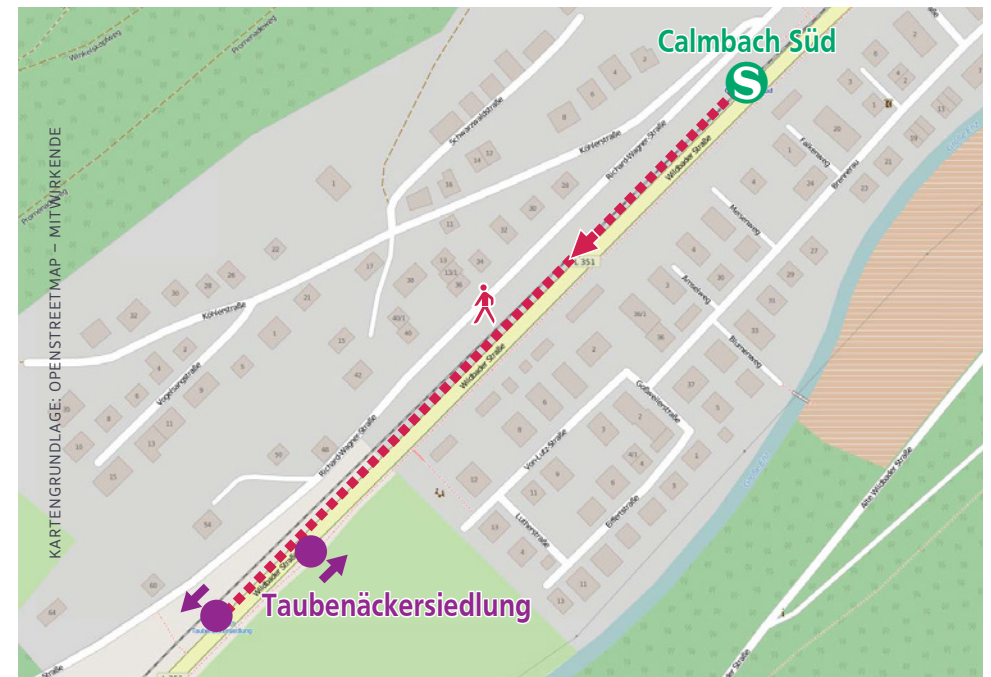

ERSATZHALTESTELLEN „FREIBAD“ FÜR DIE HALTESTELLE NEUENBÜRG FREIBAD

ERSATZHALTESTELLE „NEUENBÜRG FREIBAD“ FÜR DIE HALTESTELLE ROTENBACH

HALTESTELLE „EYACHBRÜCKE“ FÜR DIE HALTESTELLE NEUENBÜRG EYACHBRÜCKE

Fußwegepläne für die Ersatzhaltestellen

HALTESTELLEN „HÖFEN SÄGMÜHLEWEG“ UND „HÖFEN HINDENBURGSTRASSE“ FÜR DIE HALTESTELLE HÖFEN NORD

HALTESTELLEN „BIRKENHOF/BAHNHOF“ UND „PARKANLAGE“ FÜR DIE HALTESTELLE CALMBACH BAHNHOF

HALTESTELLE „BAHNHOF“ FÜR DIE HALTESTELLE HÖFEN BAHNHOF

HALTESTELLE „TAUBENÄCKERSIEDLUNG“ FÜR DIE HALTESTELLE CALMBACH SÜD

Fußwegepläne für die Ersatzhaltestellen

HALTESTELLE „SCHWARZER WEG“ FÜR DIE HALTESTELLE BAD WILDBAD NORD