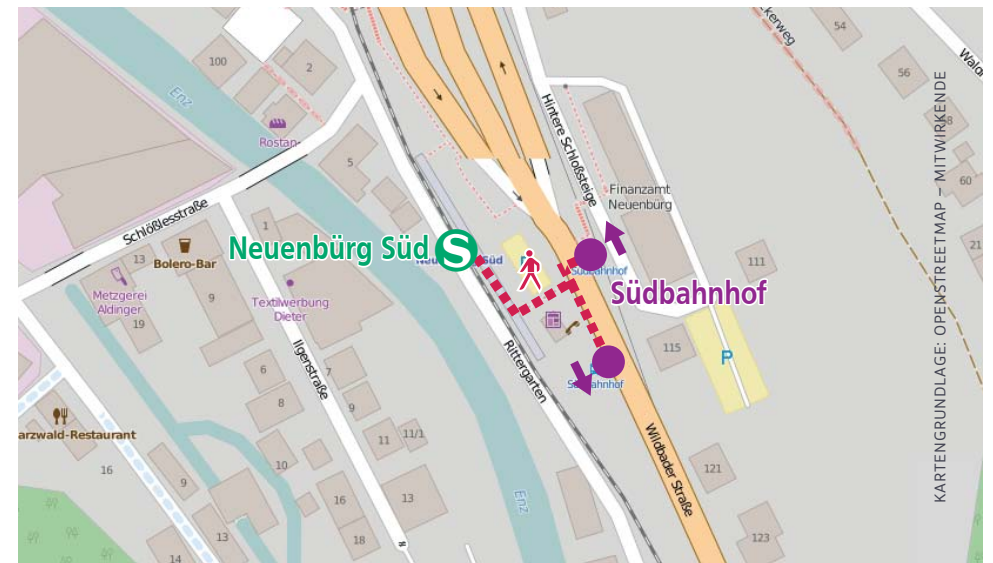

Vielen Dank für Ihr Verständnis!

Fußwegepläne für die Ersatzhaltestellen

HALTESTELLE „ZOB/HBF“ FÜR DIE HALTESTELLE PFORZHEIM HAUPTBAHNHOF

HALTESTELLE „BRÖTZINGEN BAHNHOF“ FÜR DIE HALTESTELLE BRÖTZINGEN MITTE

ERSATZHALTESTELLEN „MAIHÄLDEN“ FÜR DIE HALTESTELLE PFORZHEIM MAIHÄLDEN

HALTESTELLE „BRÖTZINGEN BAHNHOF“ FÜR DIE HALTESTELLE SANDWEG

Fußwegepläne für die Ersatzhaltestellen

HALTESTELLE „BIRKENFELD BAHNHOF“ FÜR DIE HALTESTELLE WOHNLICHSTRASSE

HALTESTELLE „BAHNHOFSTRASSE“ FÜR DIE HALTESTELLE NEUENBÜRG BAHNHOF

HALTESTELLE „BAHNHOF“ FÜR DIE HALTESTELLE BIRKENFELD

HALTESTELLE „SÜDBAHNHOF“ FÜR DIE HALTESTELLE NEUENBÜRG SÜD

Fußwegepläne für die Ersatzhaltestellen

ERSATZHALTESTELLEN „FREIBAD“ FÜR DIE HALTESTELLE NEUENBÜRG FREIBAD

ERSATZHALTESTELLE „NEUENBÜRG FREIBAD“ FÜR DIE HALTESTELLE ROTENBACH

HALTESTELLE „EYACHBRÜCKE“ FÜR DIE HALTESTELLE NEUENBÜRG EYACHBRÜCKE