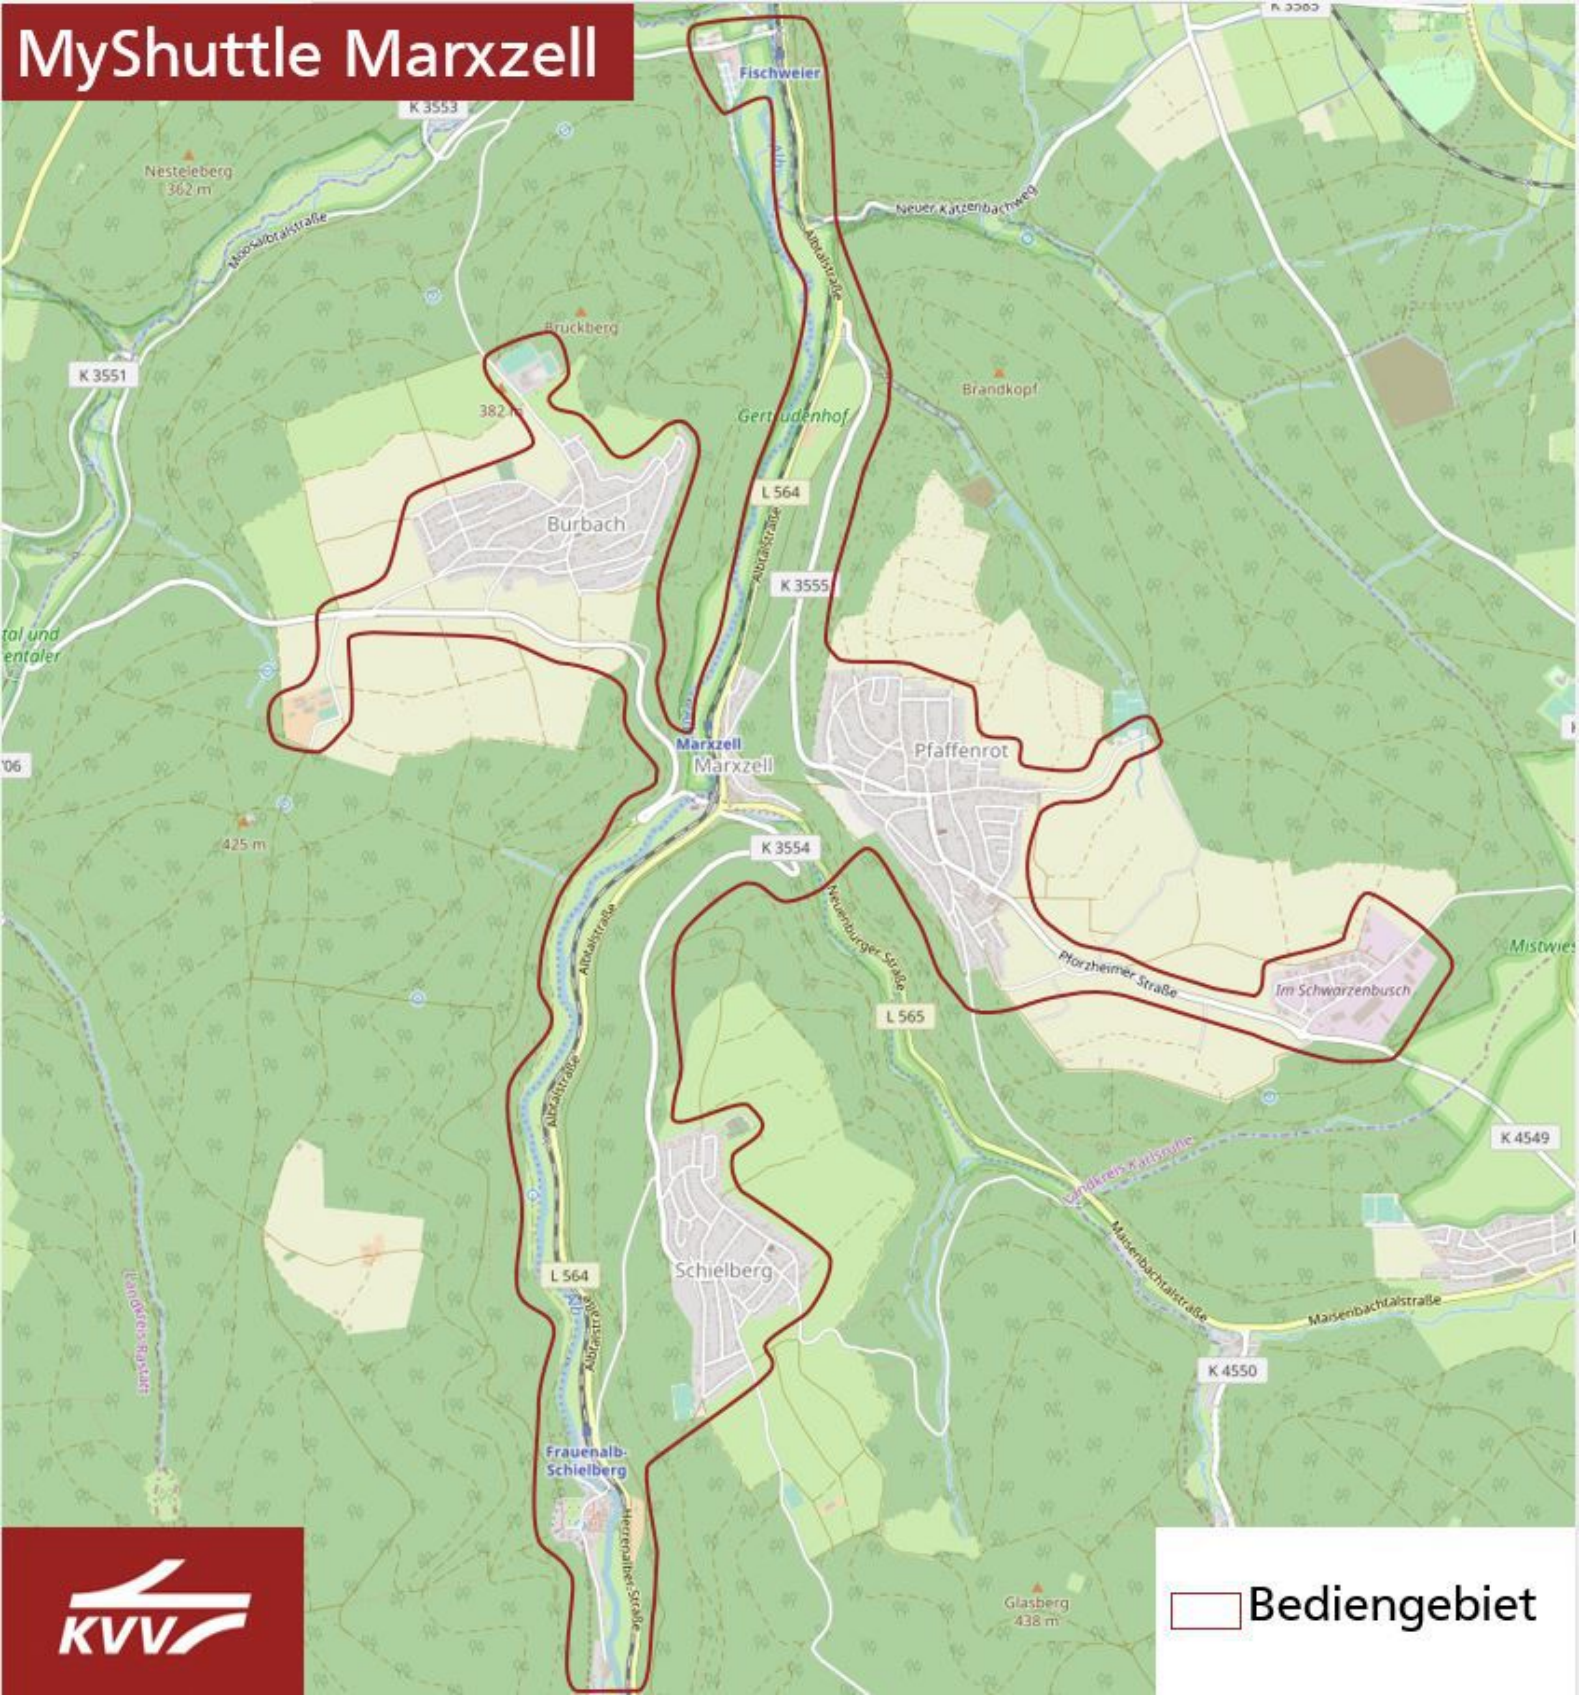

MyShuttle Marxzell

 Bediengebiet