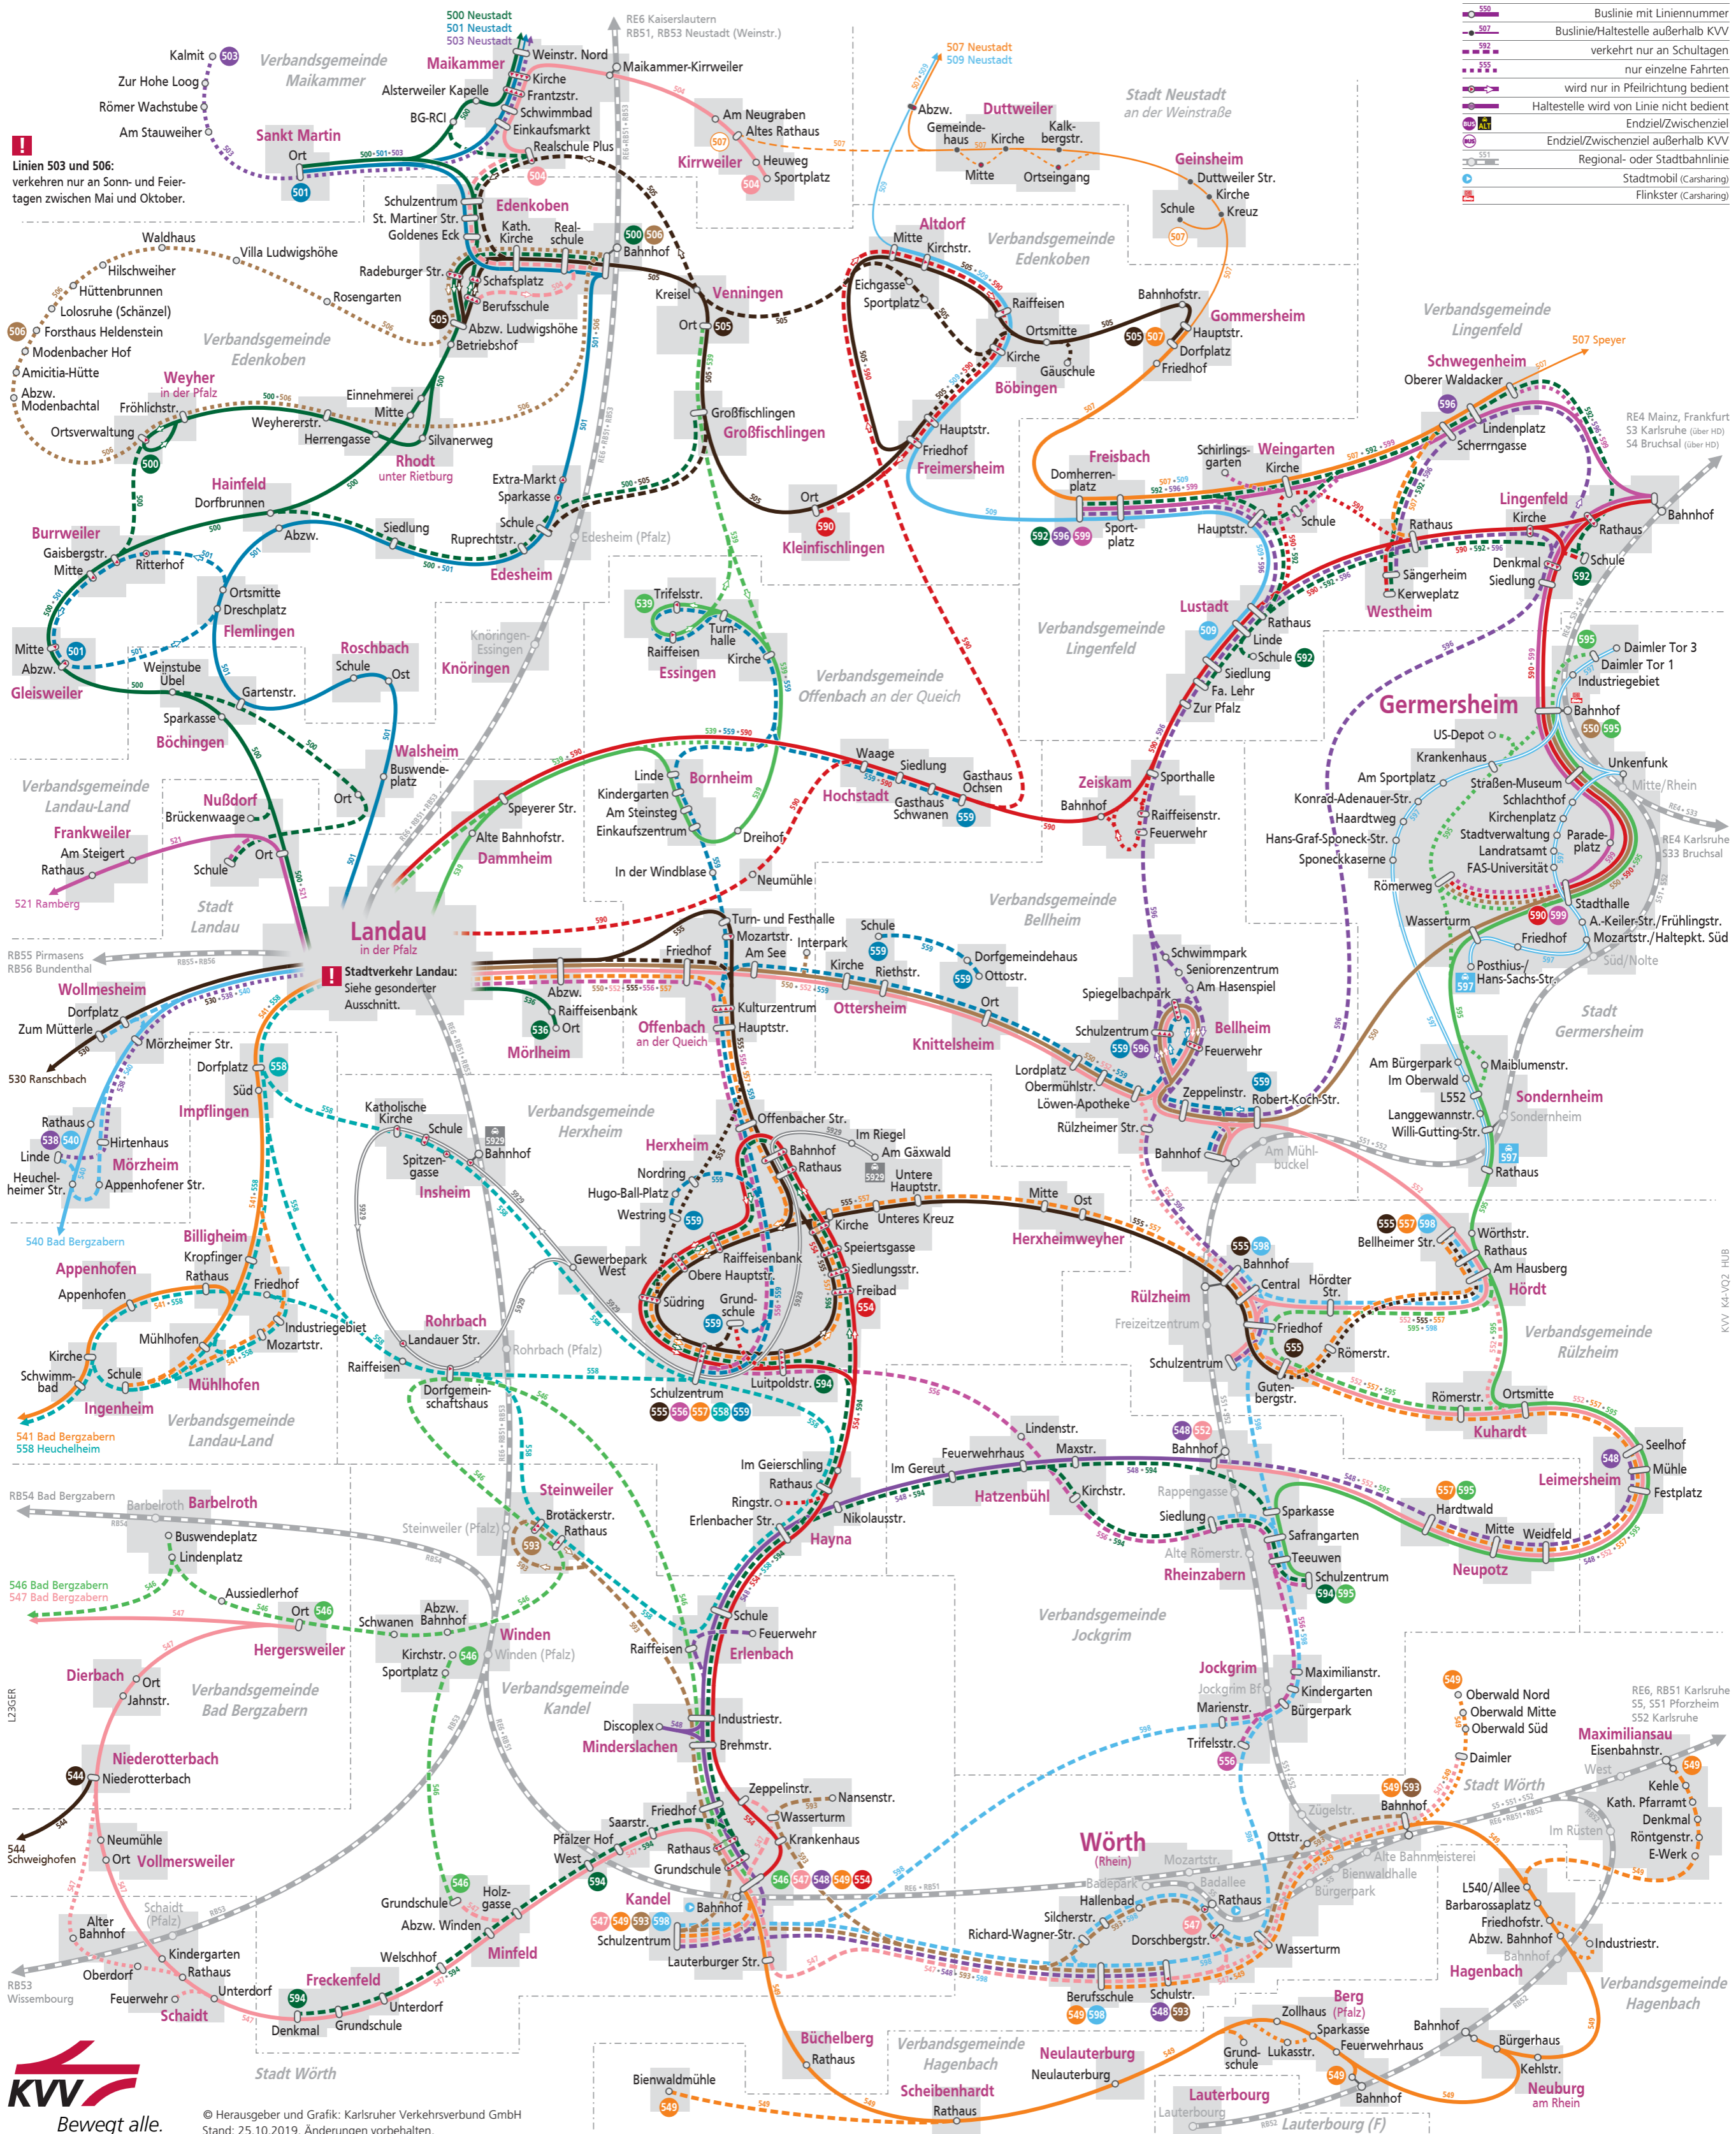

# Linienetzplan Busnetz Landkreis Germersheim und östlicher Landkreis Südliche Weinstraße

Gültig ab 15. Dezember 2019

**!** Linien 503 und 506:  
verkehren nur an Sonn- und Feiertagen zwischen Mai und Oktober.

- Buslinie mit Liniennummer
- Buslinie/Haltestelle außerhalb KVV
- verkehrt nur an Schultagen
- nur einzelne Fahrten
- wird nur in Pfeilrichtung bedient
- Haltestelle wird von Linie nicht bedient
- Endziel/Zwischenziel
- Endziel/Zwischenziel außerhalb KVV
- Regional- oder Stadtbahnlinie
- Stadtmobil (Carsharing)
- Flinkster (Carsharing)

© Herausgeber und Grafik: Karlsruher Verkehrsverbund GmbH  
Stand: 25.10.2019, Änderungen vorbehalten.

KVV KA-VQZ\_HUB