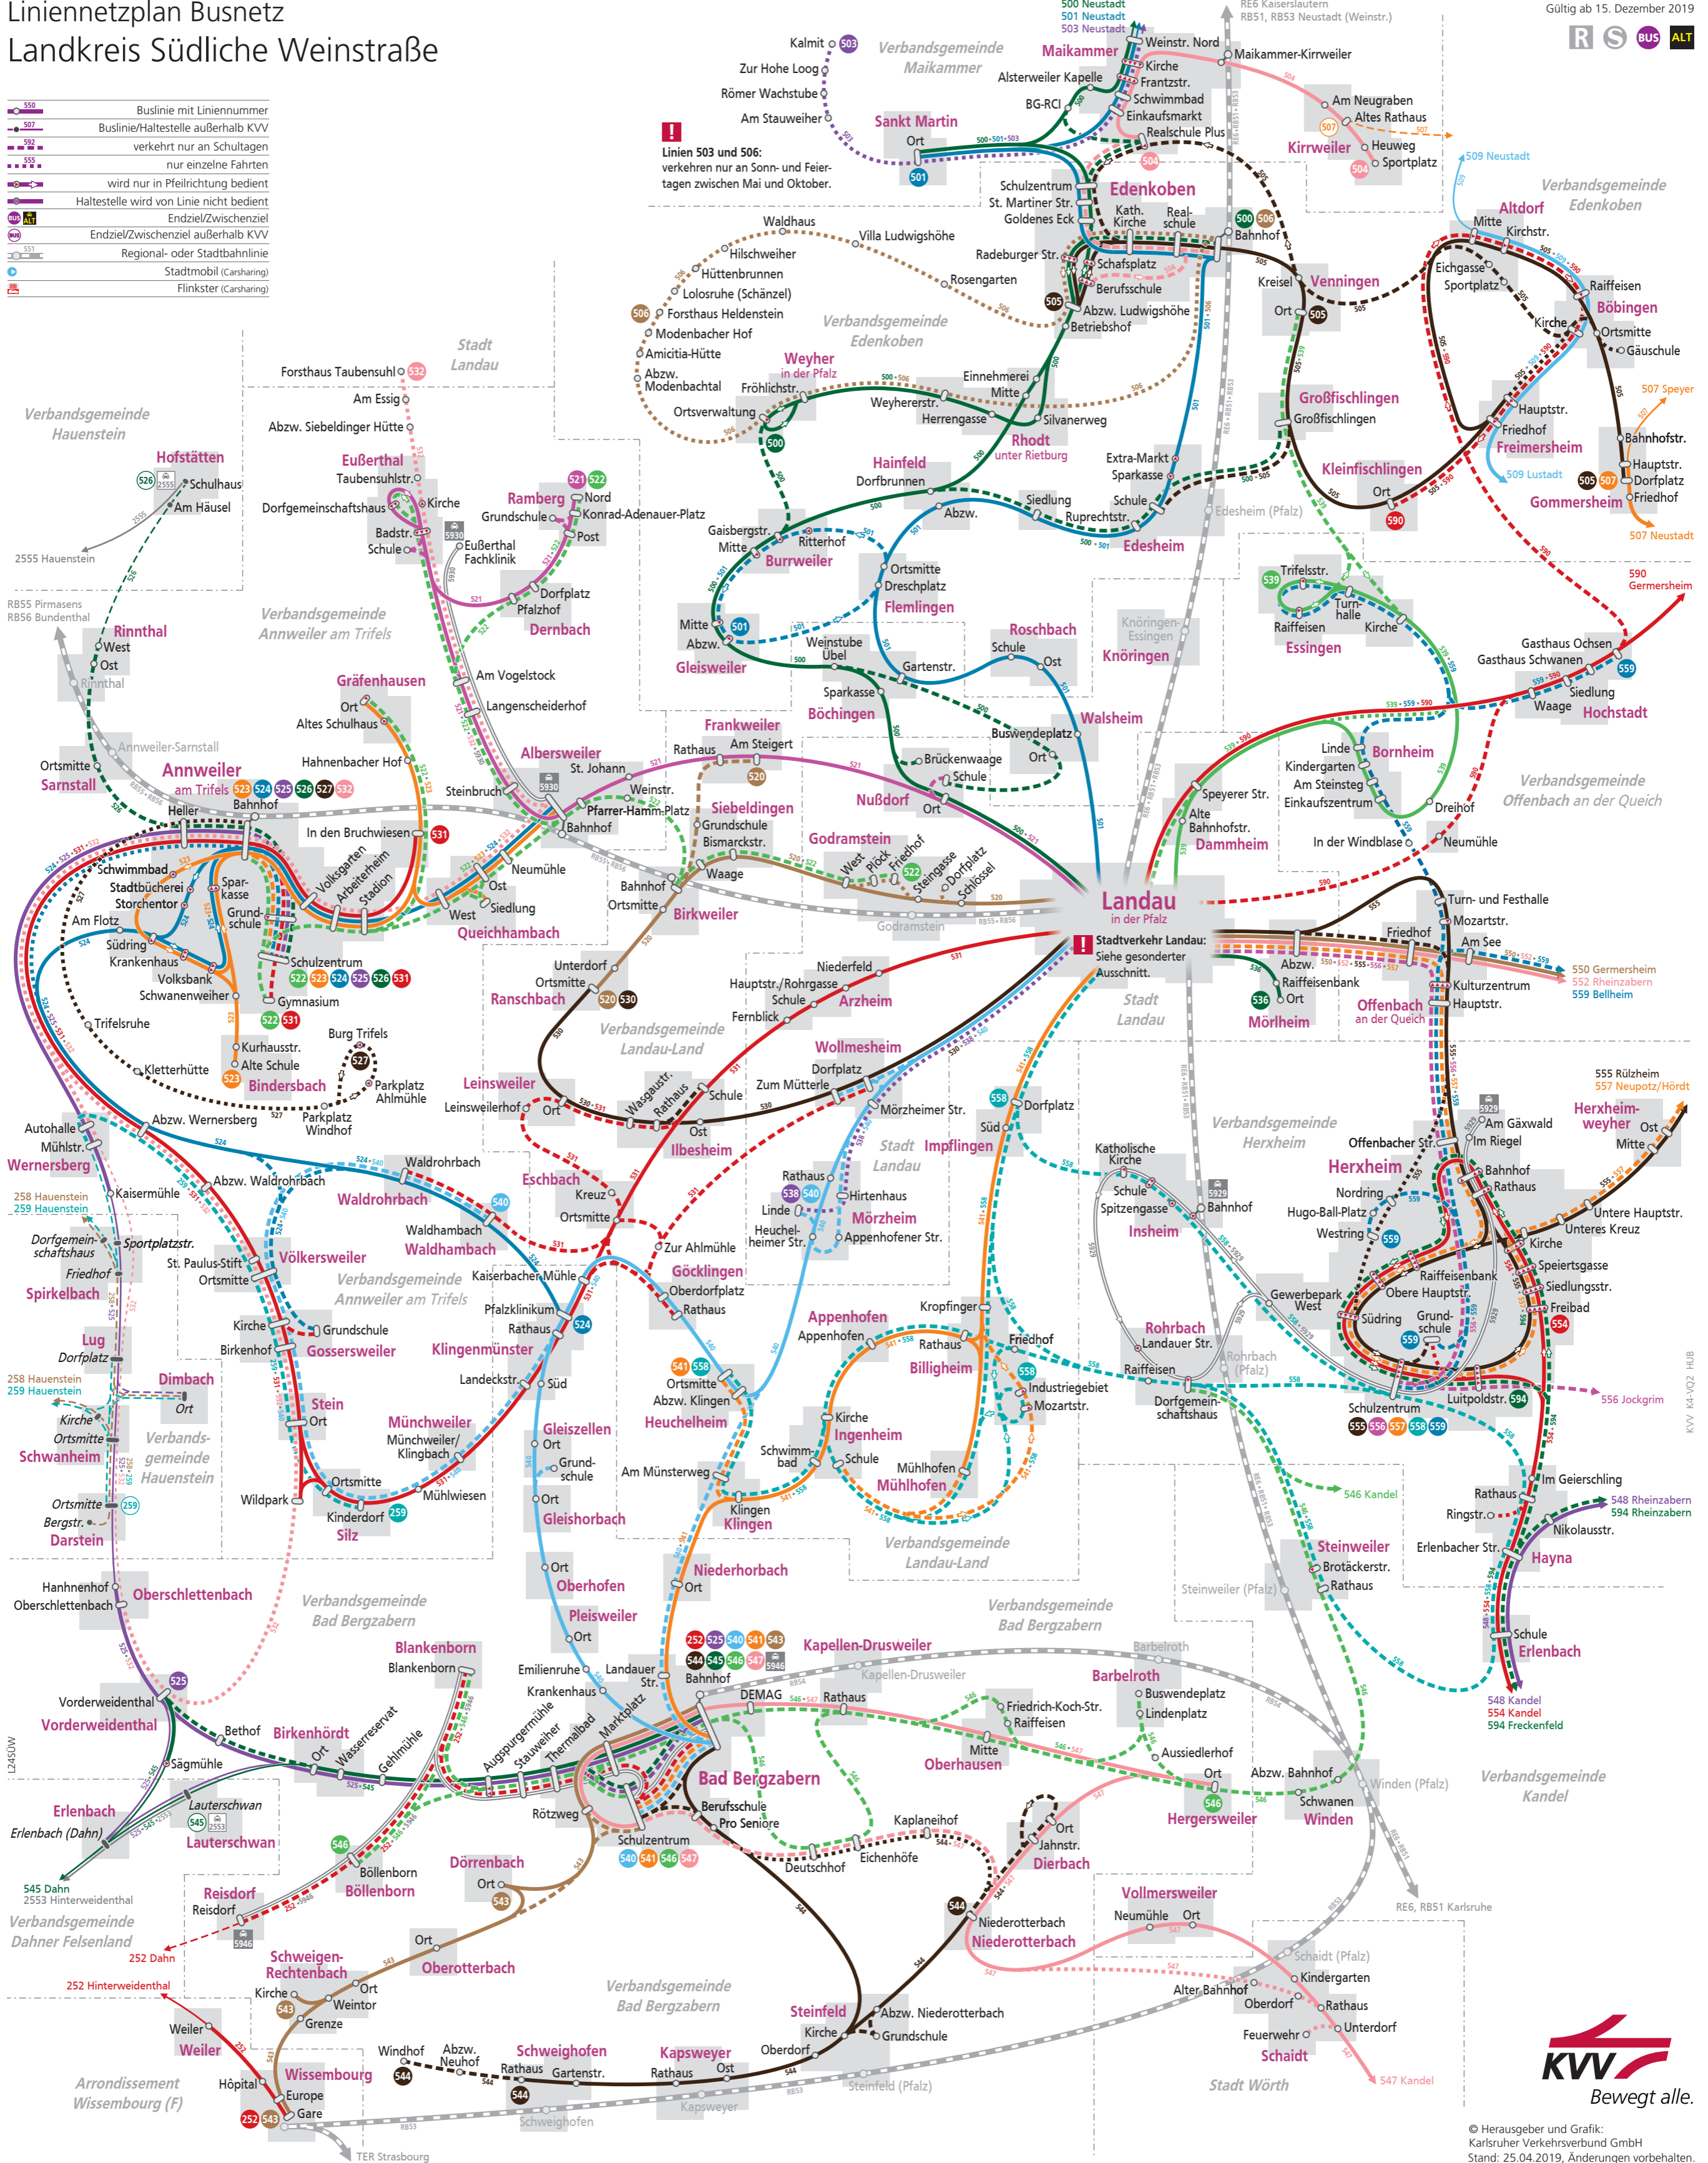

Linienetzplan Busnetz Landkreis Südliche Weinstraße

Gültig ab 15. Dezember 2019

- Buslinie mit Liniennummer
- Buslinie/Haltestelle außerhalb KVV
- verkehrt nur an Schultagen
- nur einzelne Fahrten
- wird nur in Pfeilrichtung bedient
- Haltestelle wird von Linie nicht bedient
- Endziel/Zwischenziel
- Endziel/Zwischenziel außerhalb KVV
- Regional- oder Stadtbahnlinie
- Stadtmobil (Carsharing)
- Flinkster (Carsharing)

Linien 503 und 506:
verkehren nur an Sonn- und Feiertagen zwischen Mai und Oktober.

Stadverkehr Landau:
Siehe gesonderter Ausschnitt.

© Herausgeber und Grafik:
Karlsruher Verkehrsverbund GmbH
Stand: 25.04.2019, Änderungen vorbehalten.