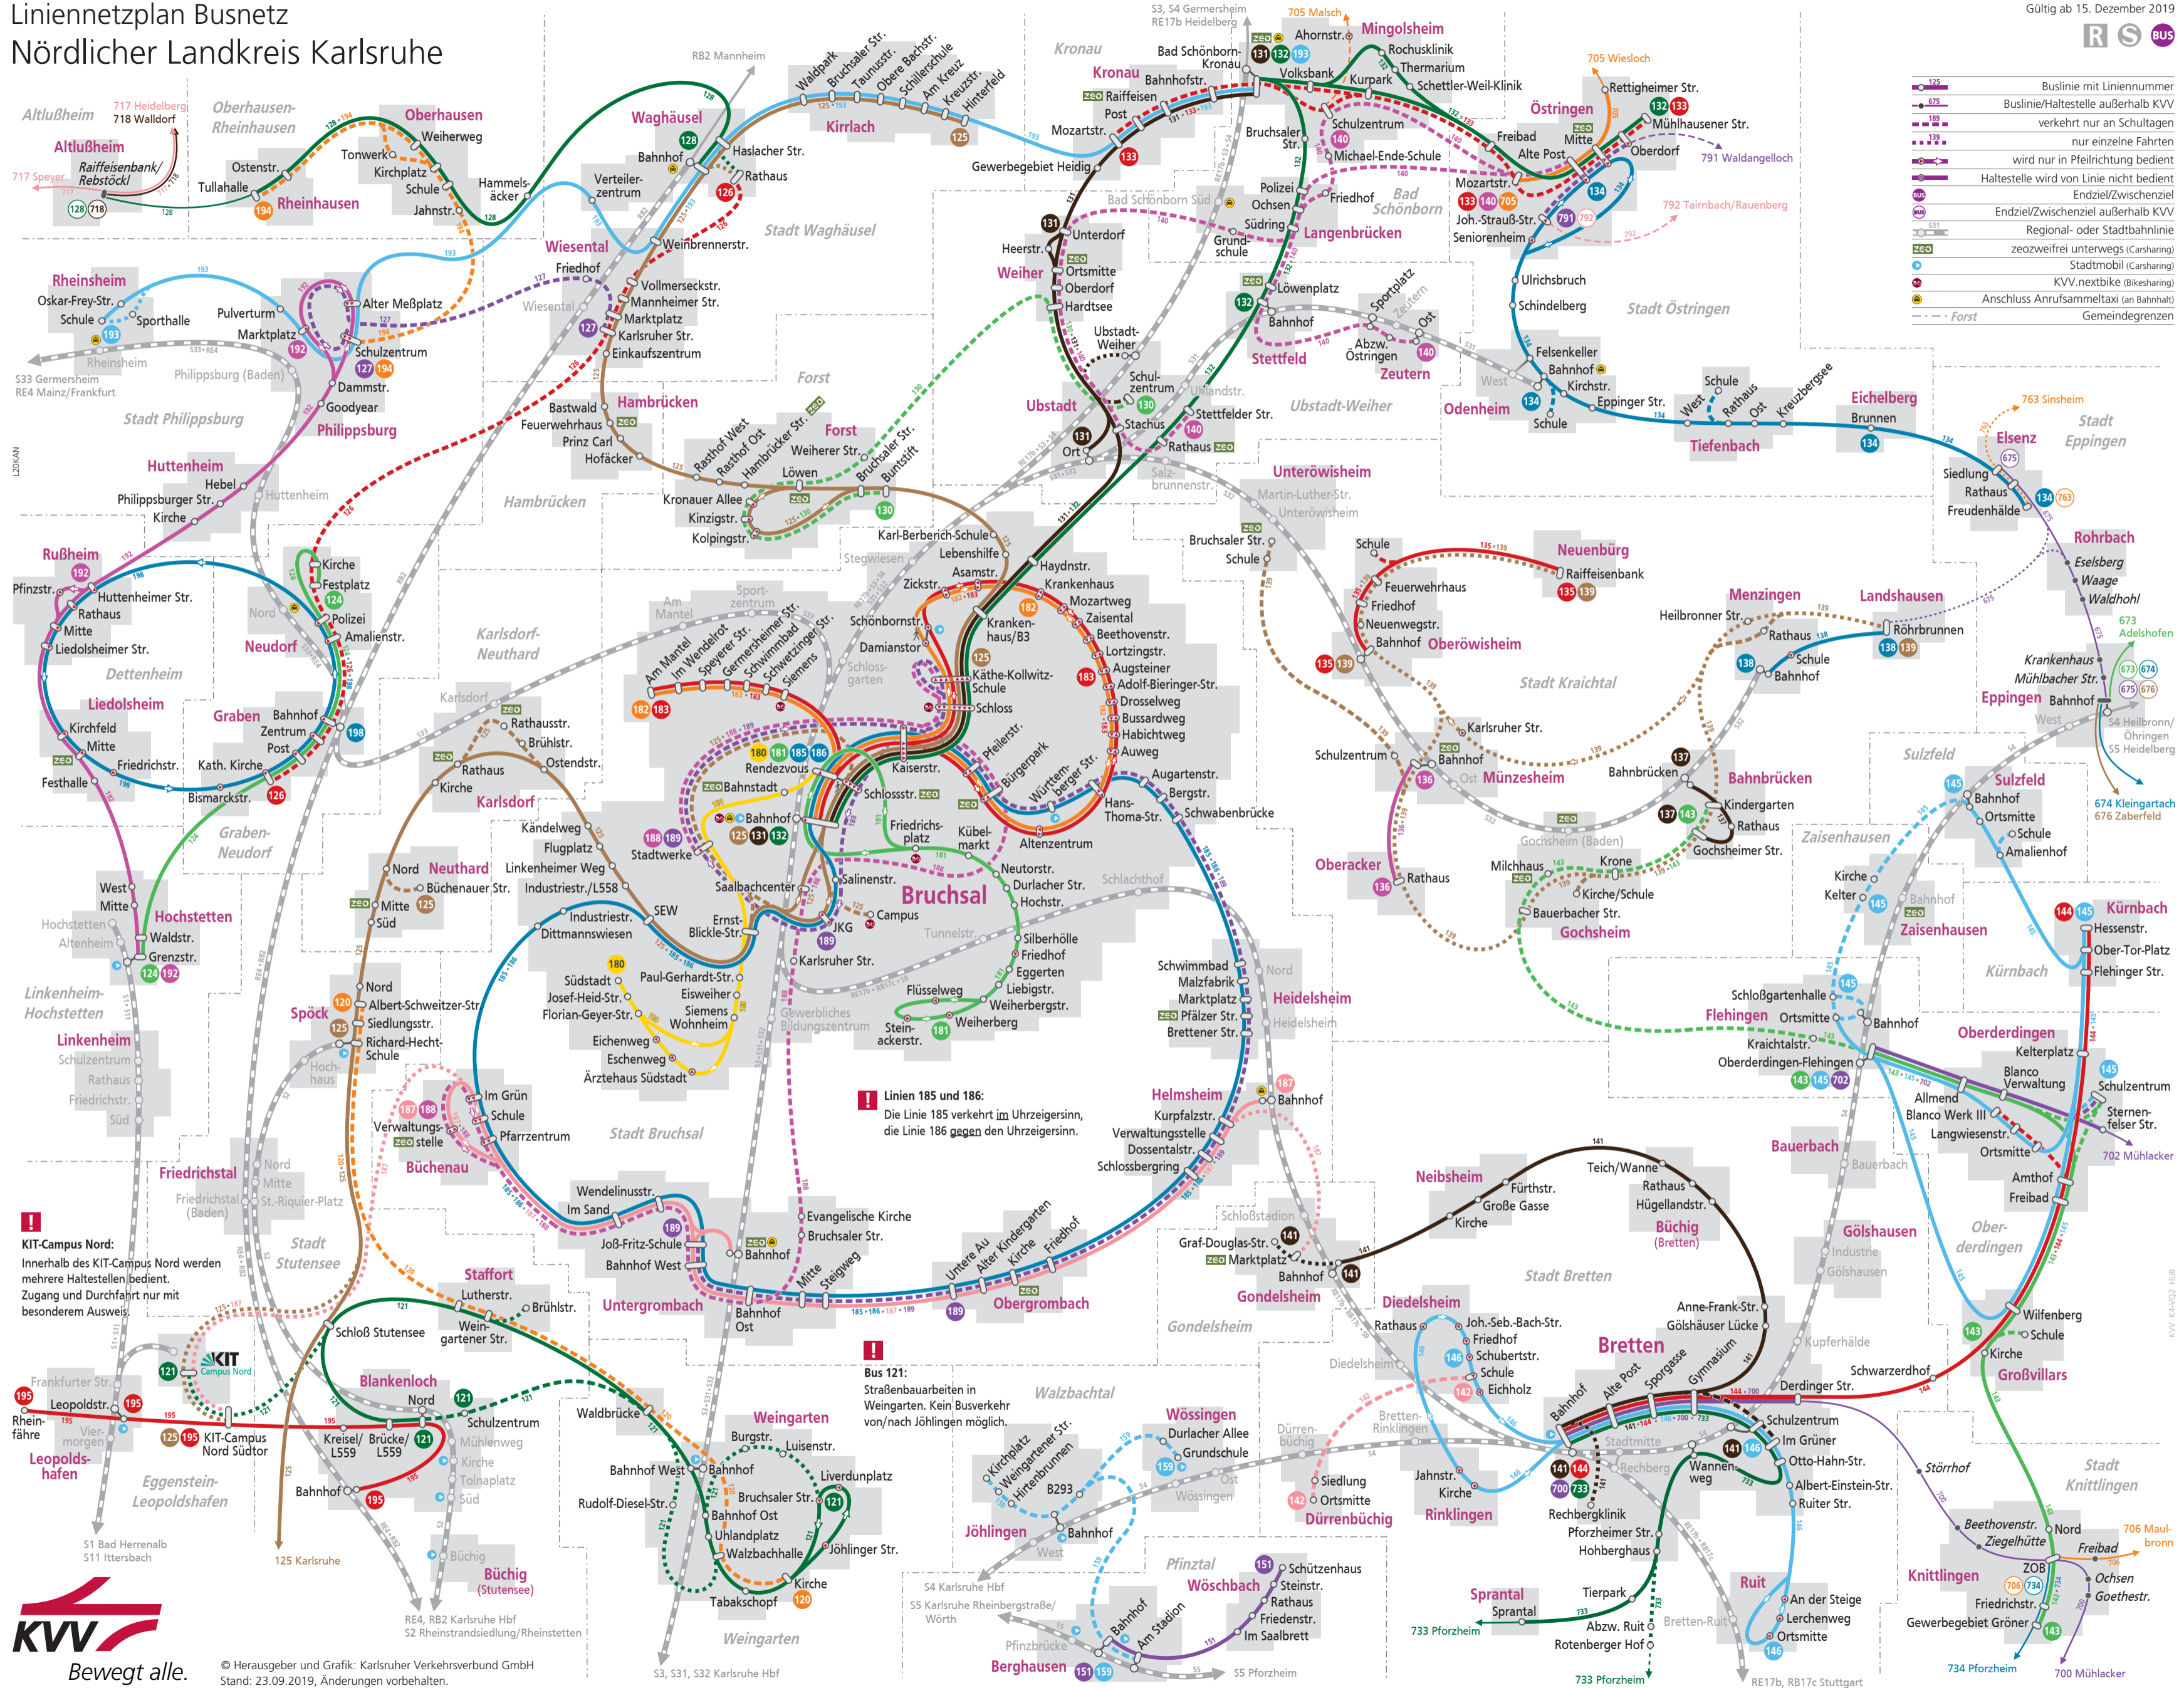

# Linienetzplan Busnetz Nördlicher Landkreis Karlsruhe

Gültig ab 15. Dezember 2019

- Buslinie mit Liniennummer
- Buslinie/Haltestelle außerhalb KVV
- verkehrt nur an Schultagen
- nur einzelne Fahrten
- wird nur in Pfeilrichtung bedient
- Haltestelle wird von Linie nicht bedient
- Endziel/Zwischenziel
- Endziel/Zwischenziel außerhalb KVV
- Regional- oder Stadtbahnlinie
- zeeozweifrei unterwegs (Carsharing)
- Stadtmobil (Carsharing)
- KVV.nextbike (Bikesharing)
- Anschluss Anrufsammeltaxi (an Bahnhof)
- Gemeindegrenzen

**Linien 185 und 186:**  
Die Linie 185 verkehrt im Uhrzeigersinn,  
die Linie 186 gegen den Uhrzeigersinn.

**Bus 121:**  
Straßenbauarbeiten in Weingarten. Kein Busverkehr  
von/nach Jöhlingen möglich.

**KIT-Campus Nord:**  
Innerhalb des KIT-Campus Nord werden  
mehrere Haltestellen bedient.  
Zugang und Durchfahrt nur mit  
besonderem Ausweis

© Herausgeber und Grafik: Karlsruher Verkehrsverbund GmbH  
Stand: 23.09.2019, Änderungen vorbehalten.