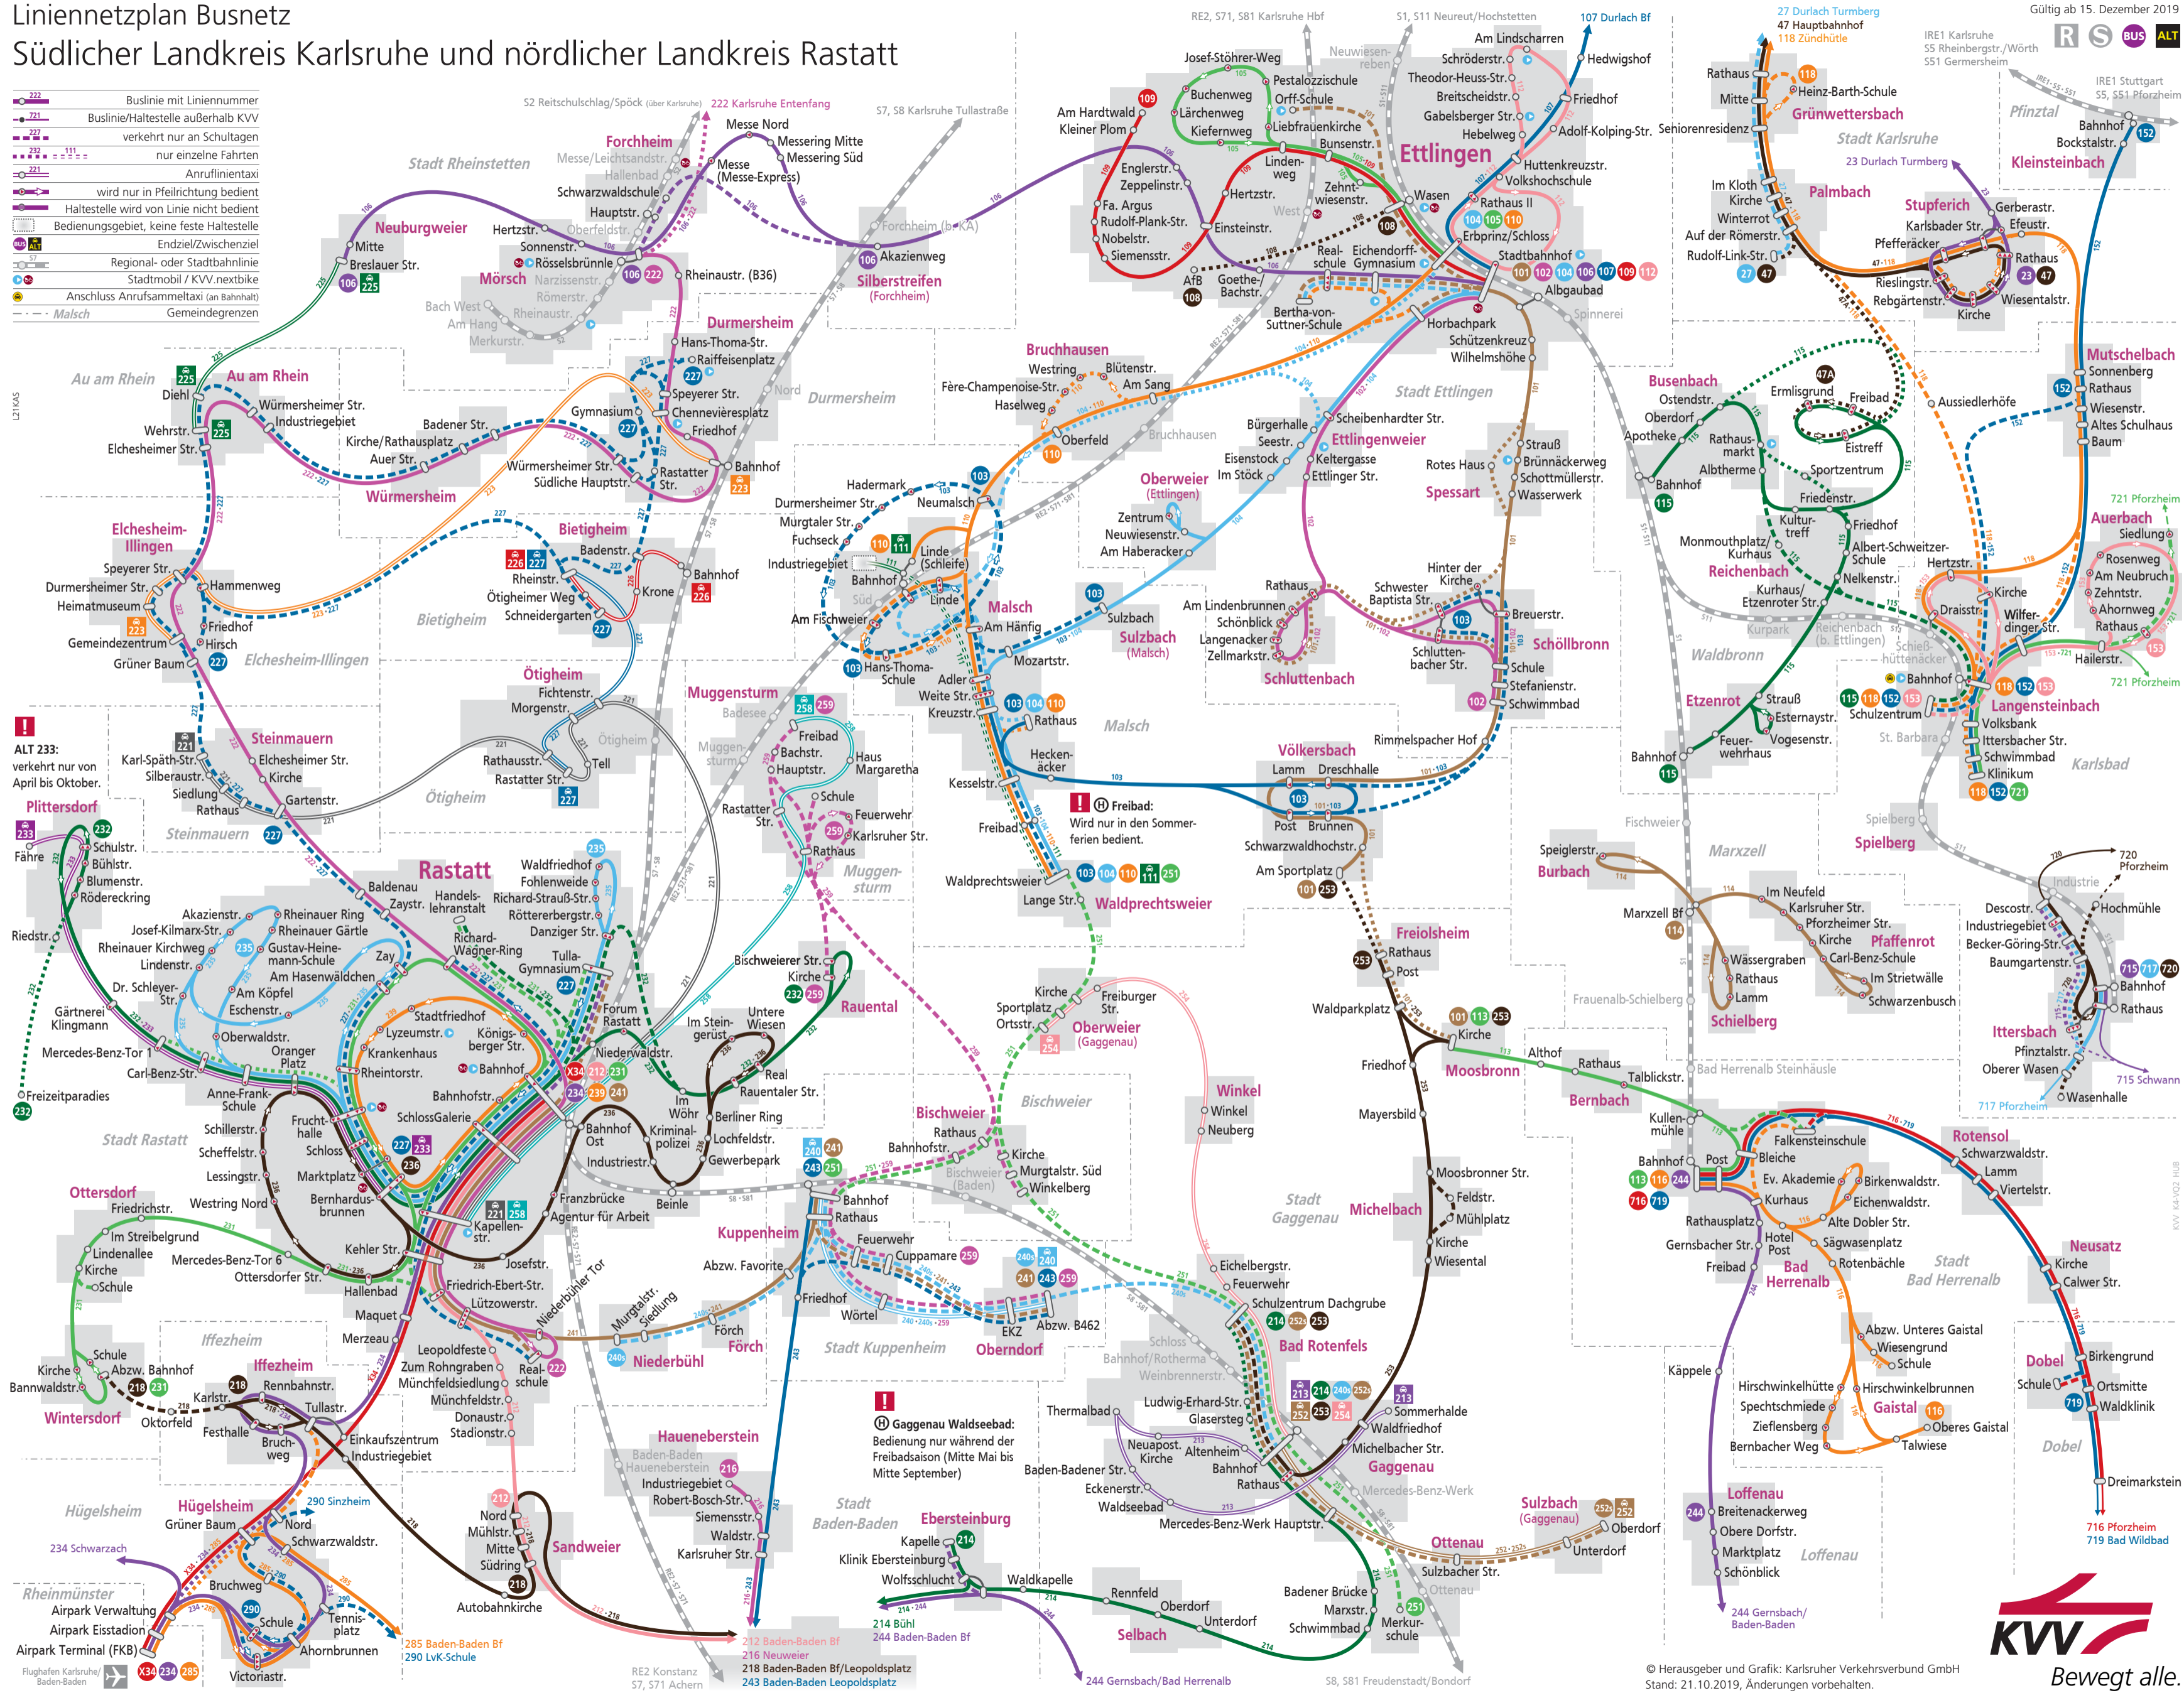

# Liniennetzplan Busnetz Südlicher Landkreis Karlsruhe und nördlicher Landkreis Rastatt

Gültig ab 15. Dezember 2019

- Buslinie mit Liniennummer
- Buslinie/Haltestelle außerhalb KVV
- verkehrt nur an Schultagen
- nur einzelne Fahrten
- Anrufintaxi
- wird nur in Pfeilrichtung bedient
- Haltestelle wird von Linie nicht bedient
- Bedienungsgebiet, keine feste Haltestelle
- Endziel/Zwischenziel
- Regional- oder Stadtbahnlinie
- Stadtmobil / KVV.nextbike
- Anschluss Anrufsammeltaxi (an Bahnhalte)
- Malsch
- Gemeindegrenzen

**! ALT 233:**  
verkehrt nur von  
April bis Oktober.

**! Freibad:**  
Wird nur in den Sommer-  
ferien bedient.

**! Gaggenau Waldseebad:**  
Bedienung nur während der  
Freibadsaison (Mitte Mai bis  
Mitte September)

Flughafen Karlsruhe/  
Baden-Baden

© Herausgeber und Grafik: Karlsruher Verkehrsverbund GmbH  
Stand: 21.10.2019, Änderungen vorbehalten.