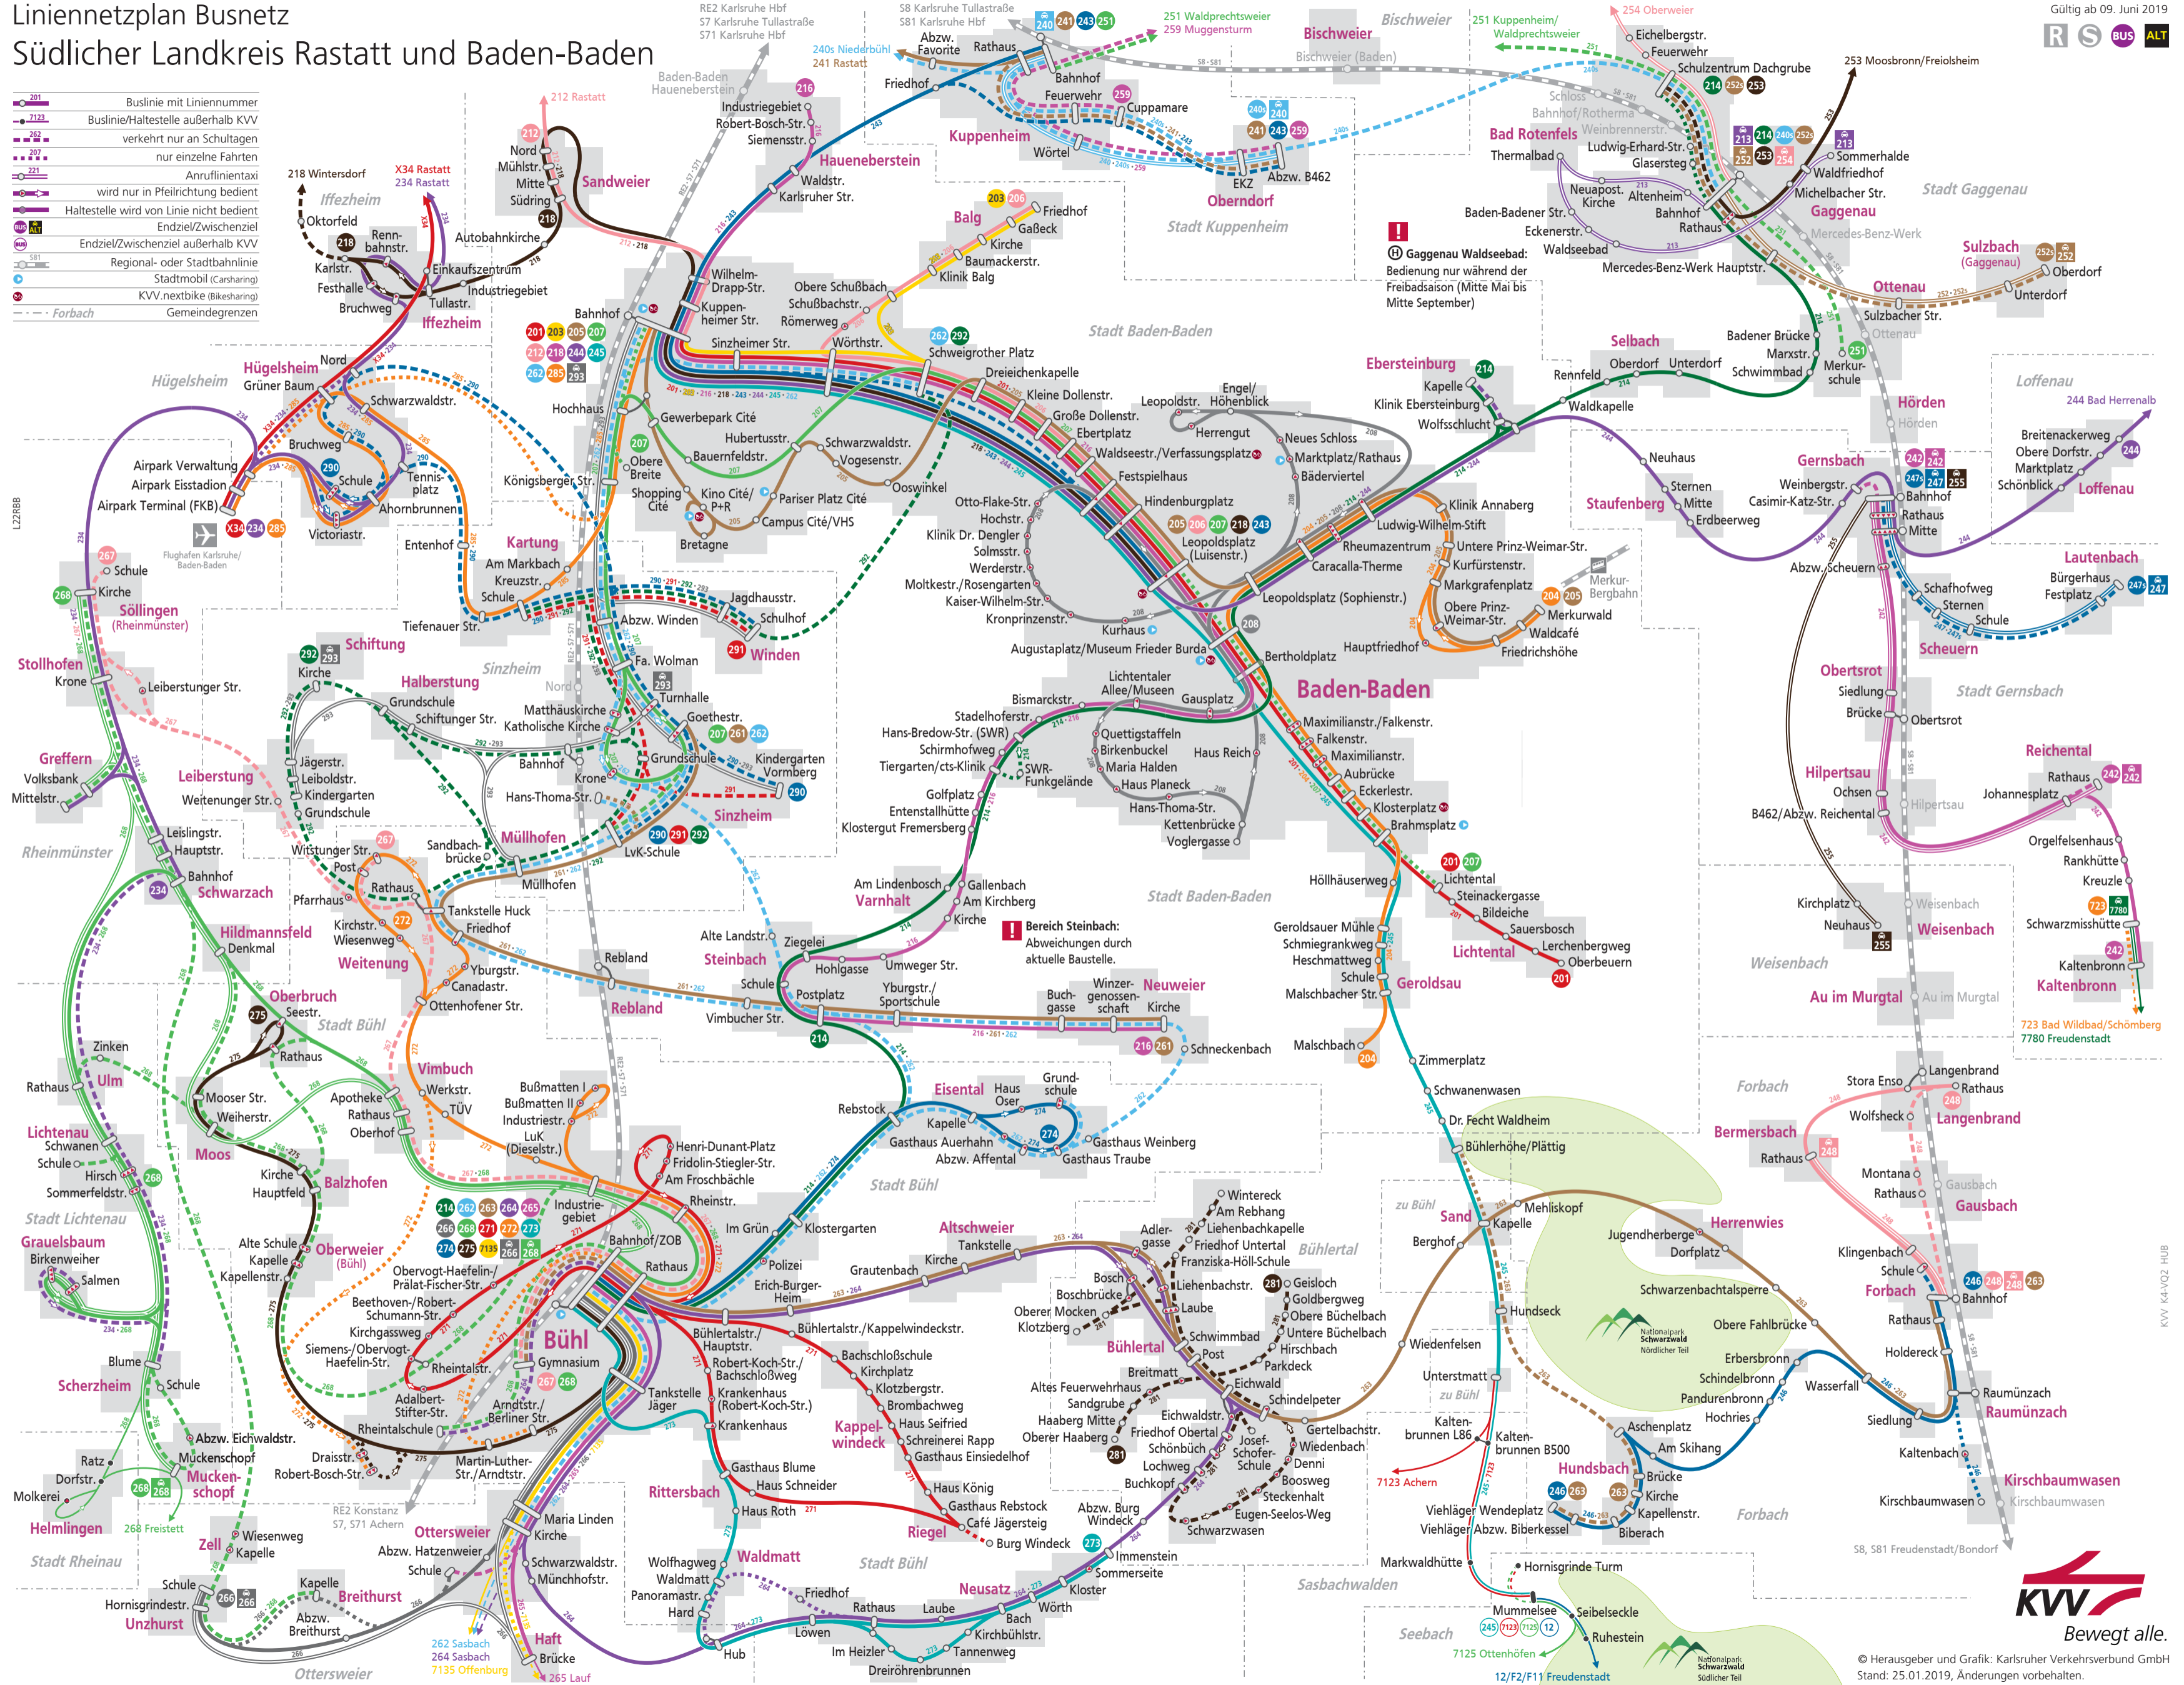

Liniennetzplan Busnetz Südlicher Landkreis Rastatt und Baden-Baden

- Buslinie mit Liniennummer
- Buslinie/Haltestelle außerhalb KVV
verkehrt nur an Schultagen
- nur einzelne Fahrten
- Anrufliantaxi
- wird nur in Pfeilrichtung bedient
- Haltestelle wird von Linie nicht bedient
- Endziel/Zwischenziel
- Endziel/Zwischenziel außerhalb KVV
- Regional- oder Stadtbahnlinie
- Stadtmobil (Cashing)
- KVV.nextbike (Bikesharing)
- Gemeindegrenzen

KVV K4-V02_HUB