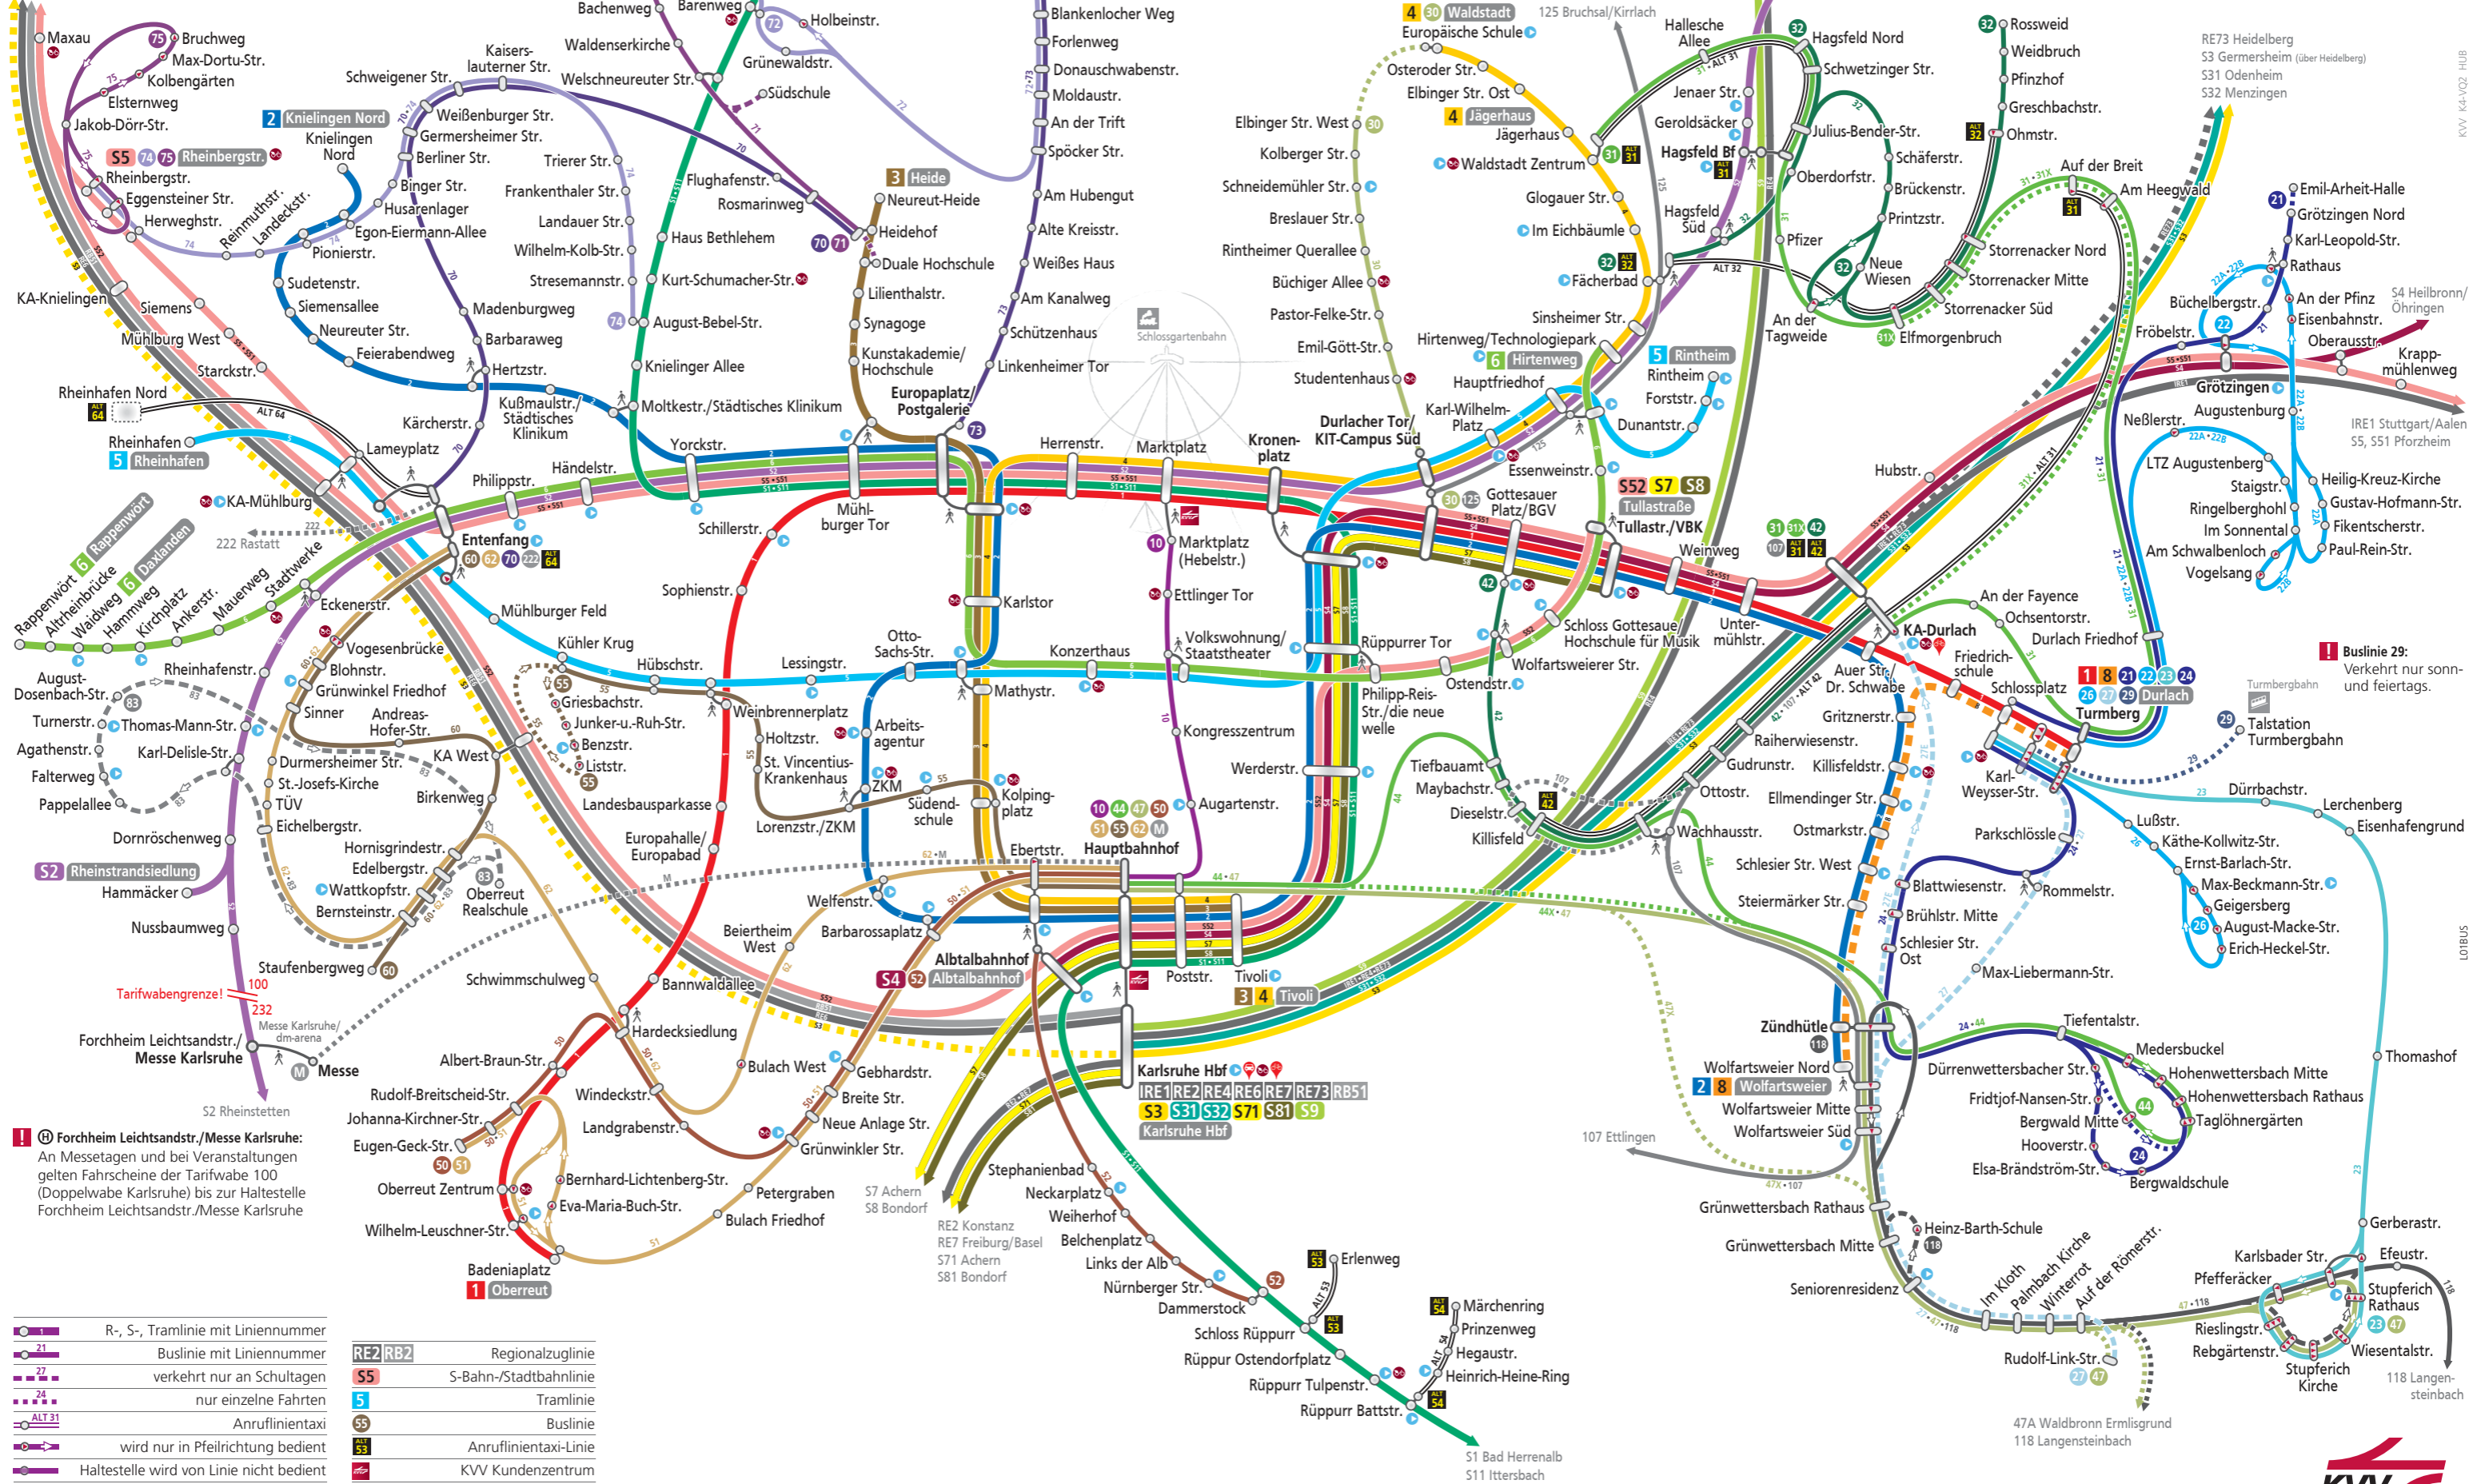

Liniennetzplan Stadt Karlsruhe

Gültig ab 13. Dezember 2020

RE6 Kaiserslautern
RB51 Neustadt (Weinstr.)
S3, S5 Wörth
S51, S52 Germersheim

! Forchheim Leichtsandr./Messe Karlsruhe:
An Messtagen und bei Veranstaltungen gelten Fahrtscheine der Tarifwabe 100 (Doppelwabe Karlsruhe) bis zur Haltestelle Forchheim Leichtsandr./Messe Karlsruhe

- R-, S-, Tramlinie mit Liniennummer
- Buslinie mit Liniennummer
- S-Bahn-/Stadtbahnlinie
- nur einzelne Fahrten
- Anrufintaxi
- wird nur in Pfeilrichtung bedient
- Haltestelle wird von Linie nicht bedient
- Bedienungsbereich, keine feste Haltestelle
- Endhaltestelle/-bahnhof
- Regionalzuglinie
- S-Bahn-/Stadtbahnlinie
- Tramlinie
- Buslinie
- Anrufintaxi-Linie
- KVV Kundenzentrum
- Stadtmobil/Flinkster
- KVV.nextbike/Call a Bike