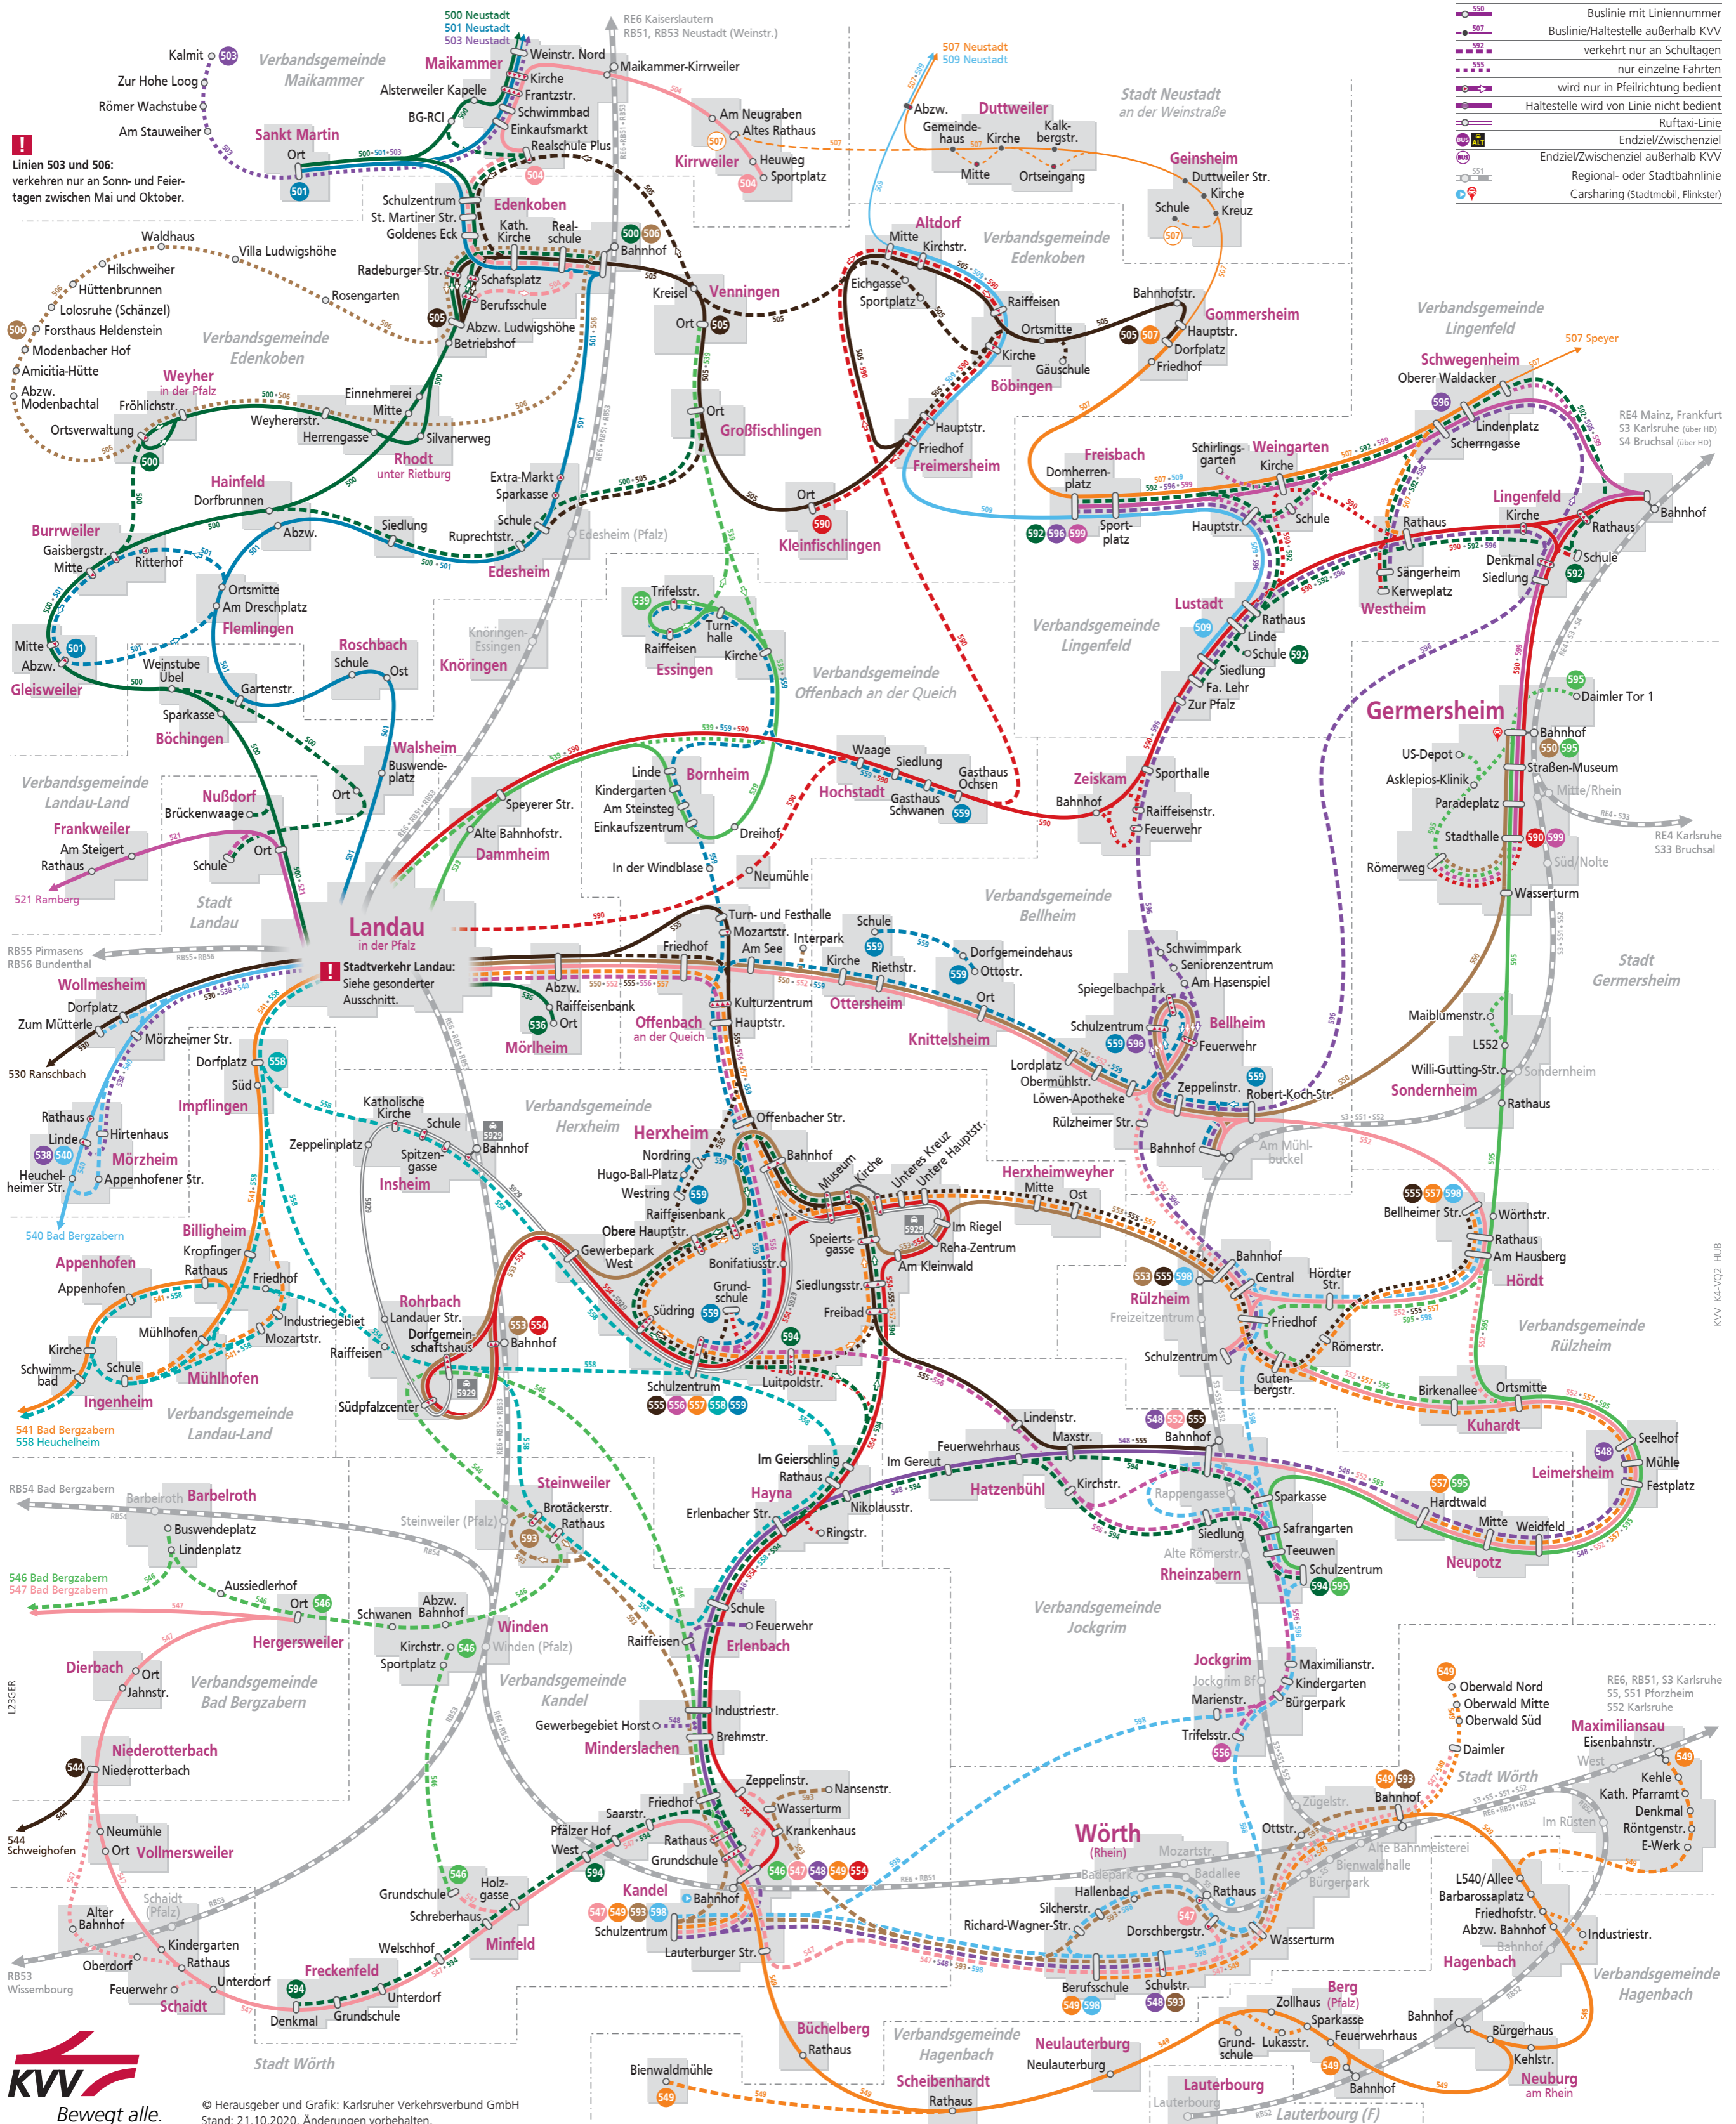

# Linienetzplan Busnetz Landkreis Germersheim und östlicher Landkreis Südliche Weinstraße

Gültig ab 13. Dezember 2020

© Herausgeber und Grafik: Karlsruher Verkehrsverbund GmbH  
Stand: 21.10.2020, Änderungen vorbehalten.