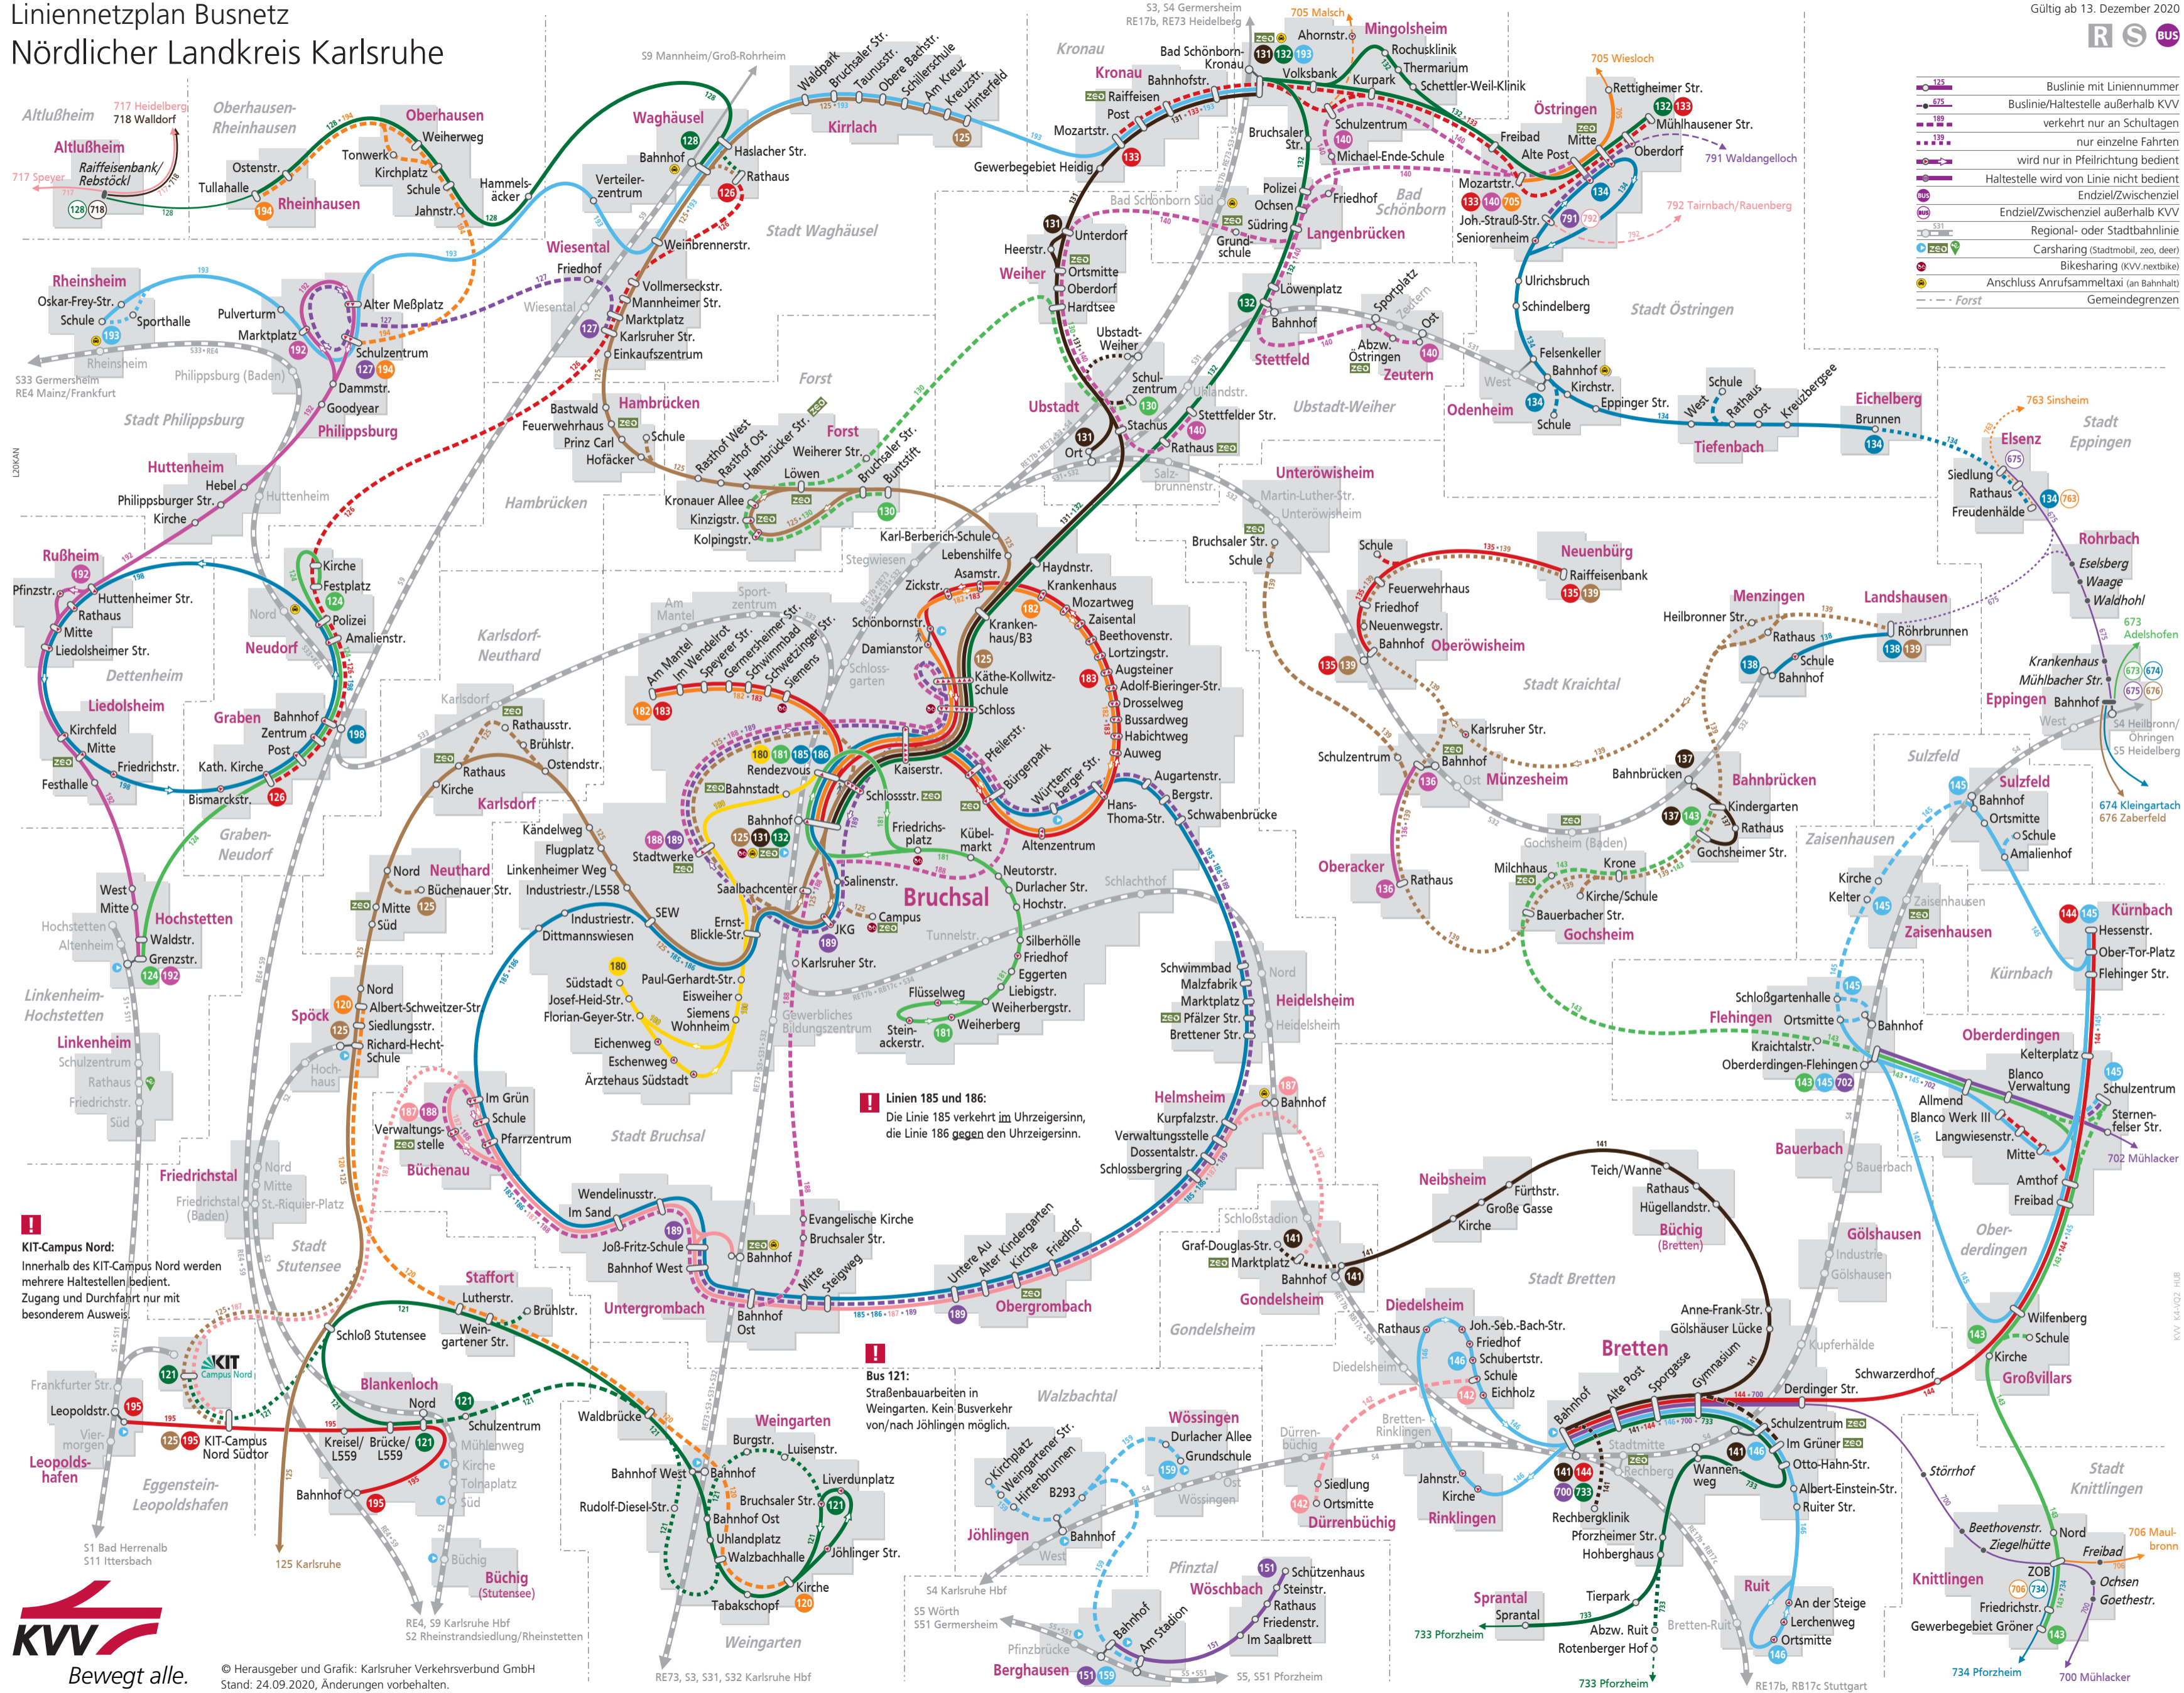

Linienetzplan Busnetz Nördlicher Landkreis Karlsruhe

Gültig ab 13. Dezember 2020

- Buslinie mit Liniennummer
- Buslinie/Haltestelle außerhalb KVV
- verkehrt nur an Schultagen
- nur einzelne Fahrten
- wird nur in Pfeilrichtung bedient
- Haltestelle wird von Linie nicht bedient
- Endziel/Zwischenziel
- Endziel/Zwischenziel außerhalb KVV
- Regional- oder Stadtbahnlinie
- Carsharing (Stadt mobil, zeo, deer)
- Bikesharing (KVV.nextbike)
- Anschluss Anrufsammeltaxi (an Bahnhof)
- Gemeindegrenzen

Linien 185 und 186:
Die Linie 185 verkehrt im Uhrzeigersinn,
die Linie 186 gegen den Uhrzeigersinn.

Bus 121:
Straßenbauarbeiten in Weingarten. Kein Busverkehr
von/nach Jöhlingen möglich.

KIT-Campus Nord:
Innerhalb des KIT-Campus Nord werden
mehrere Haltestellen bedient.
Zugang und Durchfahrt nur mit
besonderem Ausweis.