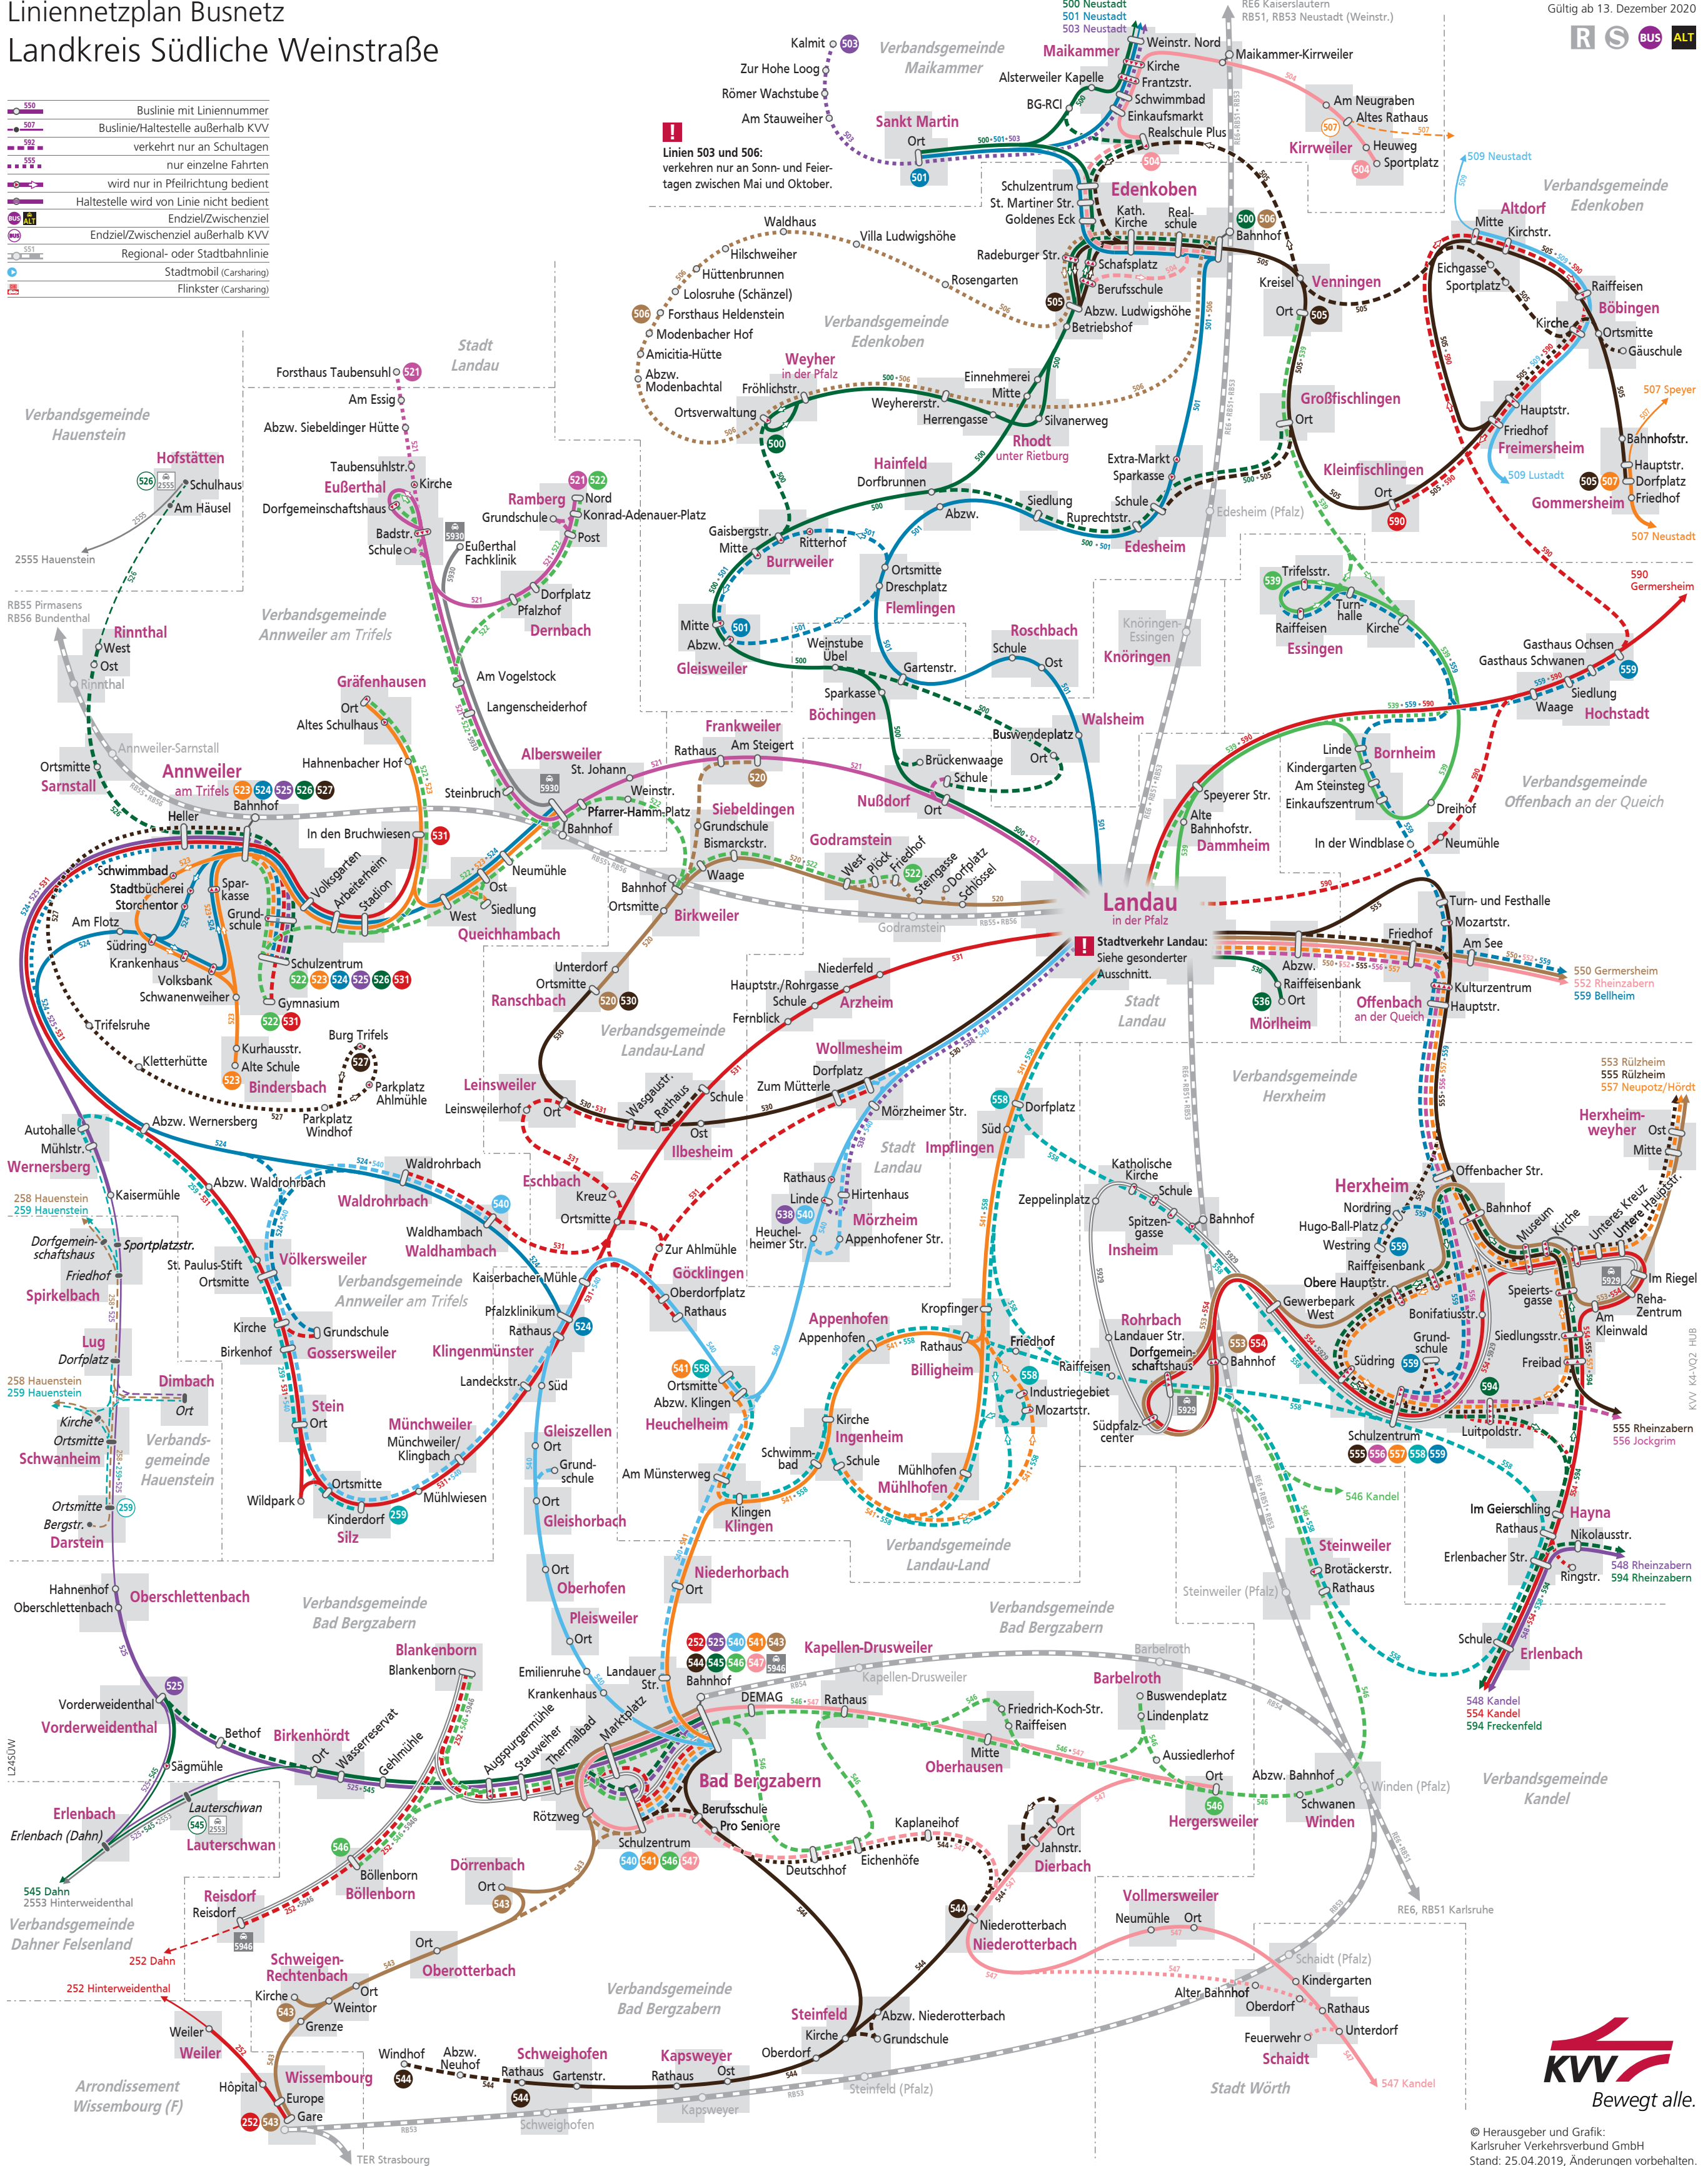

Linienetzplan Busnetz Landkreis Südliche Weinstraße

Gültig ab 13. Dezember 2020

- Buslinie mit Liniennummer
- Buslinie/Haltestelle außerhalb KVV
- verkehrt nur an Schultagen
- nur einzelne Fahrten
- wird nur in Pfeilrichtung bedient
- Haltestelle wird von Linie nicht bedient
- Endziel/Zwischenziel
- Endziel/Zwischenziel außerhalb KVV
- Regional- oder Stadtbahnlinie
- Stadtmobil (Carsharing)
- Flinkster (Carsharing)

Linien 503 und 506:
verkehren nur an Sonn- und Feiertagen zwischen Mai und Oktober.

Stadtkverkehr Landau:
Siehe gesonderter Ausschnitt.

© Herausgeber und Grafik:
Karlsruher Verkehrsverbund GmbH
Stand: 25.04.2019, Änderungen vorbehalten.