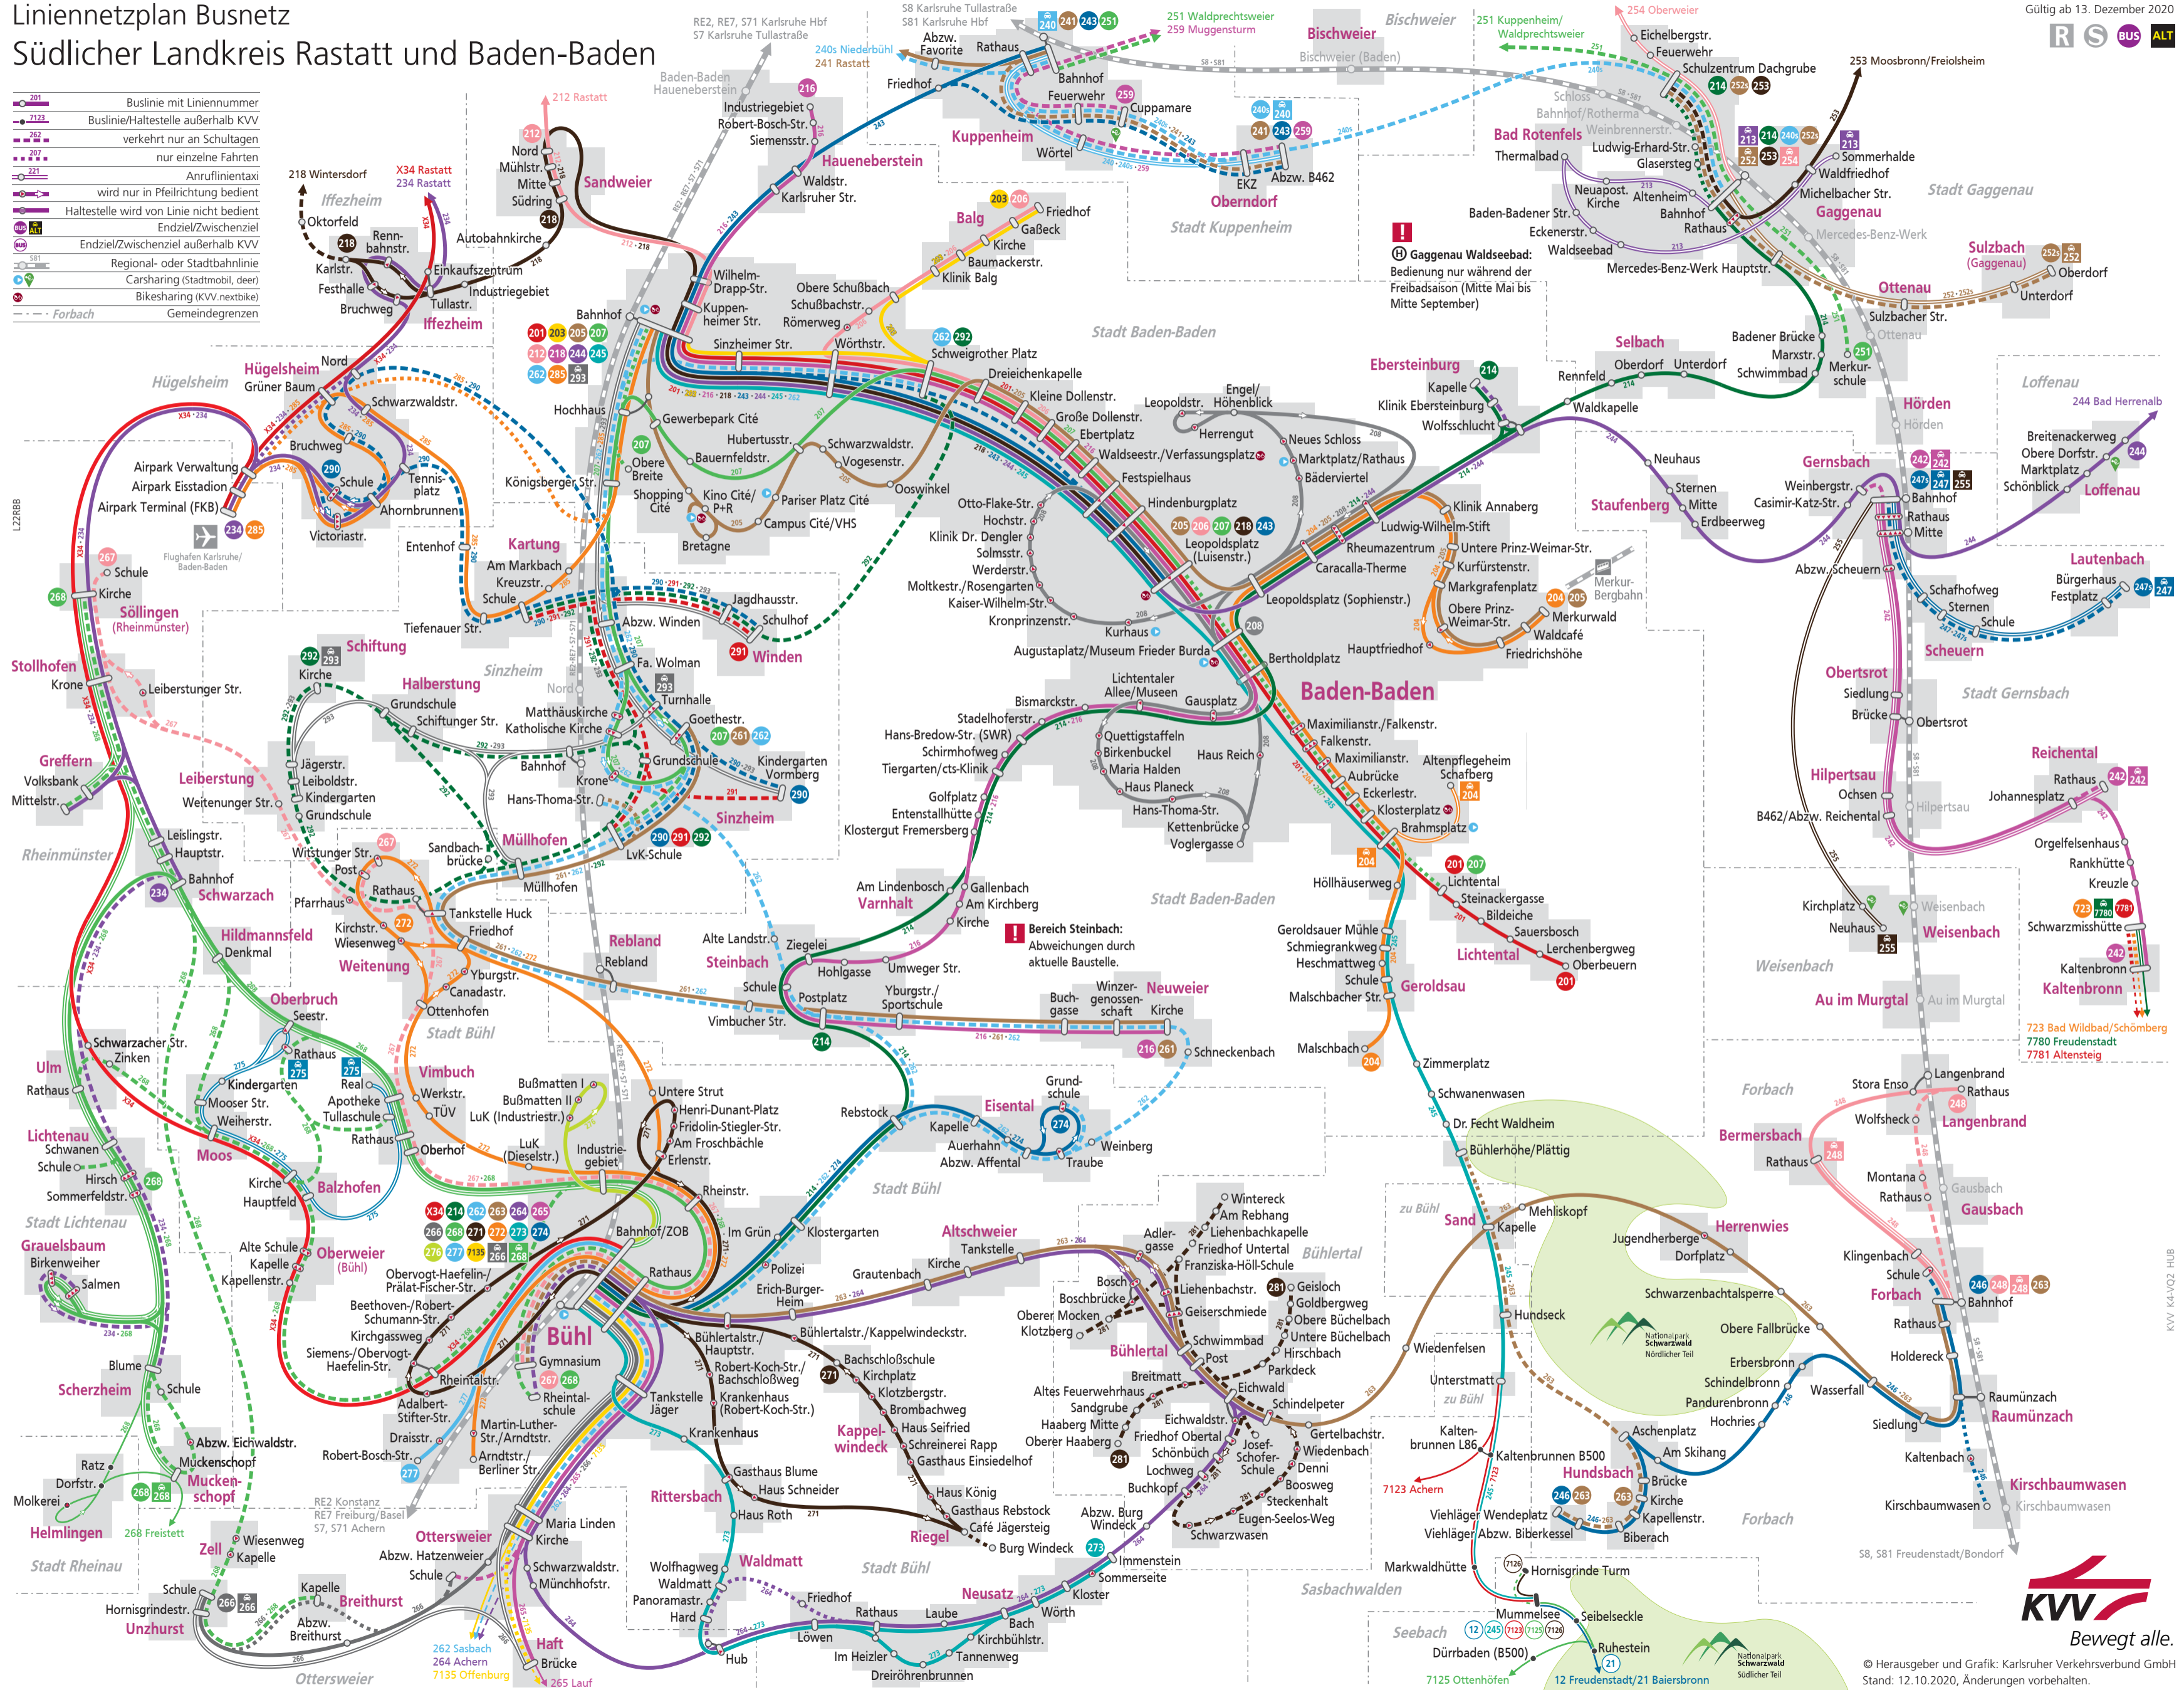

Liniennetzplan Busnetz Südlicher Landkreis Rastatt und Baden-Baden

Gültig ab 13. Dezember 2020

- Buslinie mit Liniennummer
- Buslinie/Haltestelle außerhalb KVV
- kehrt nur an Schultagen
- nur einzelne Fahrten
- Anrufintaxi
- wird nur in Pfeilrichtung bedient
- Haltestelle wird von Linie nicht bedient
- Endziel/Zwischenziel
- Endziel/Zwischenziel außerhalb KVV
- Regional- oder Stadtbahnlinie
- Carsharing (Stadtmobil, deer)
- Bikesharing (KVV.nextbike)
- Forbach
- Gemeindegrenzen

LZZ/REB

KVV K4-V02_HUB

© Herausgeber und Grafik: Karlsruher Verkehrsverbund GmbH
Stand: 12.10.2020, Änderungen vorbehalten.