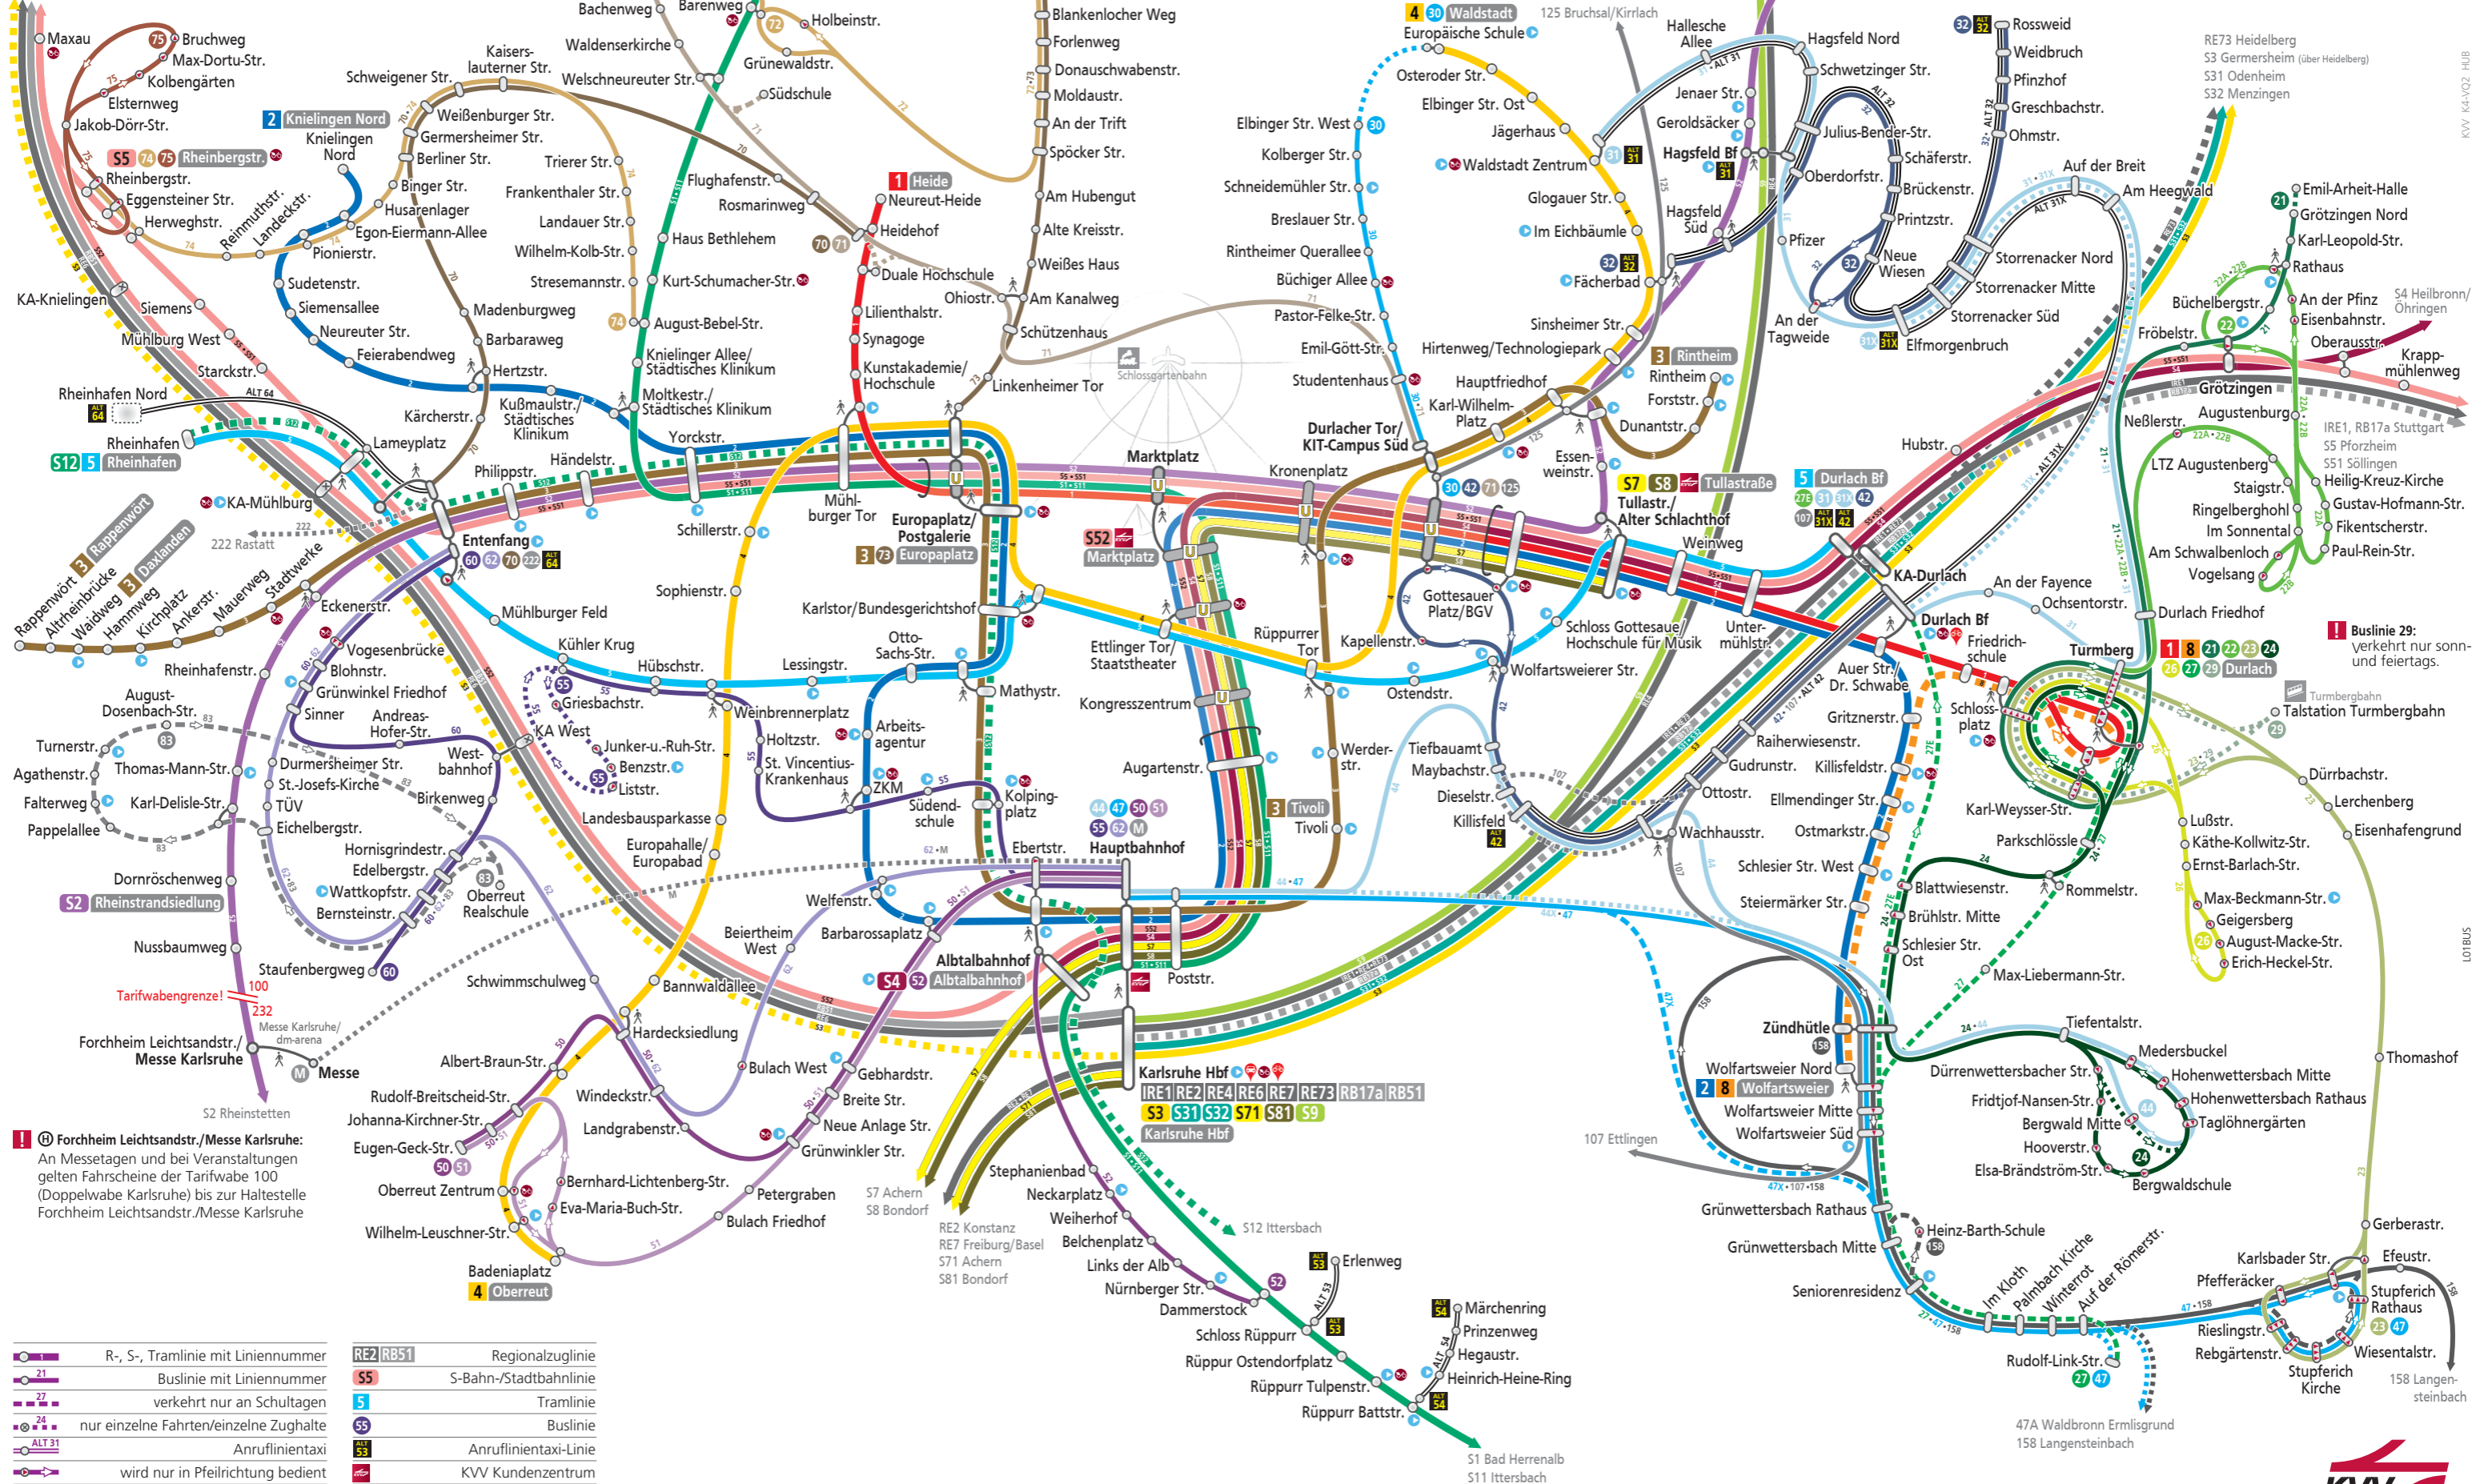

# Liniennetzplan Stadt Karlsruhe

Gültig ab 12. Dezember 2021

RE6 Kaiserslautern  
RB51 Neustadt (Weinstr.)  
S3, S5 Wörth  
S51, S52 Germersheim

**1** Forchheim Leichtsandstr./Messe Karlsruhe:  
An Messtagen und bei Veranstaltungen  
gelten Fahrtscheine der Tarifwabe 100  
(Doppelwabe Karlsruhe) bis zur Haltestelle  
Forchheim Leichtsandstr./Messe Karlsruhe

	R-, S-, Tramlinie mit Liniennummer		RE2 RB51 Regionalzuglinie
	Buslinie mit Liniennummer		S5 S-Bahn-/Stadtbahnlinie
	verkehrt nur an Schultagen		5 Tramlinie
	nur einzelne Fahrten/einzelne Zughalte		55 Buslinie
	Anrufintaxi		51 Anrufintaxi-Linie
	wird nur in Pfeilrichtung bedient		KVV Kundenzentrum
	Bedienungsgebiet, keine feste Haltestelle		Stadtmobil/Flinkster
	Endhaltestelle/-bahnhof		KVV.nextbike/Call a Bike