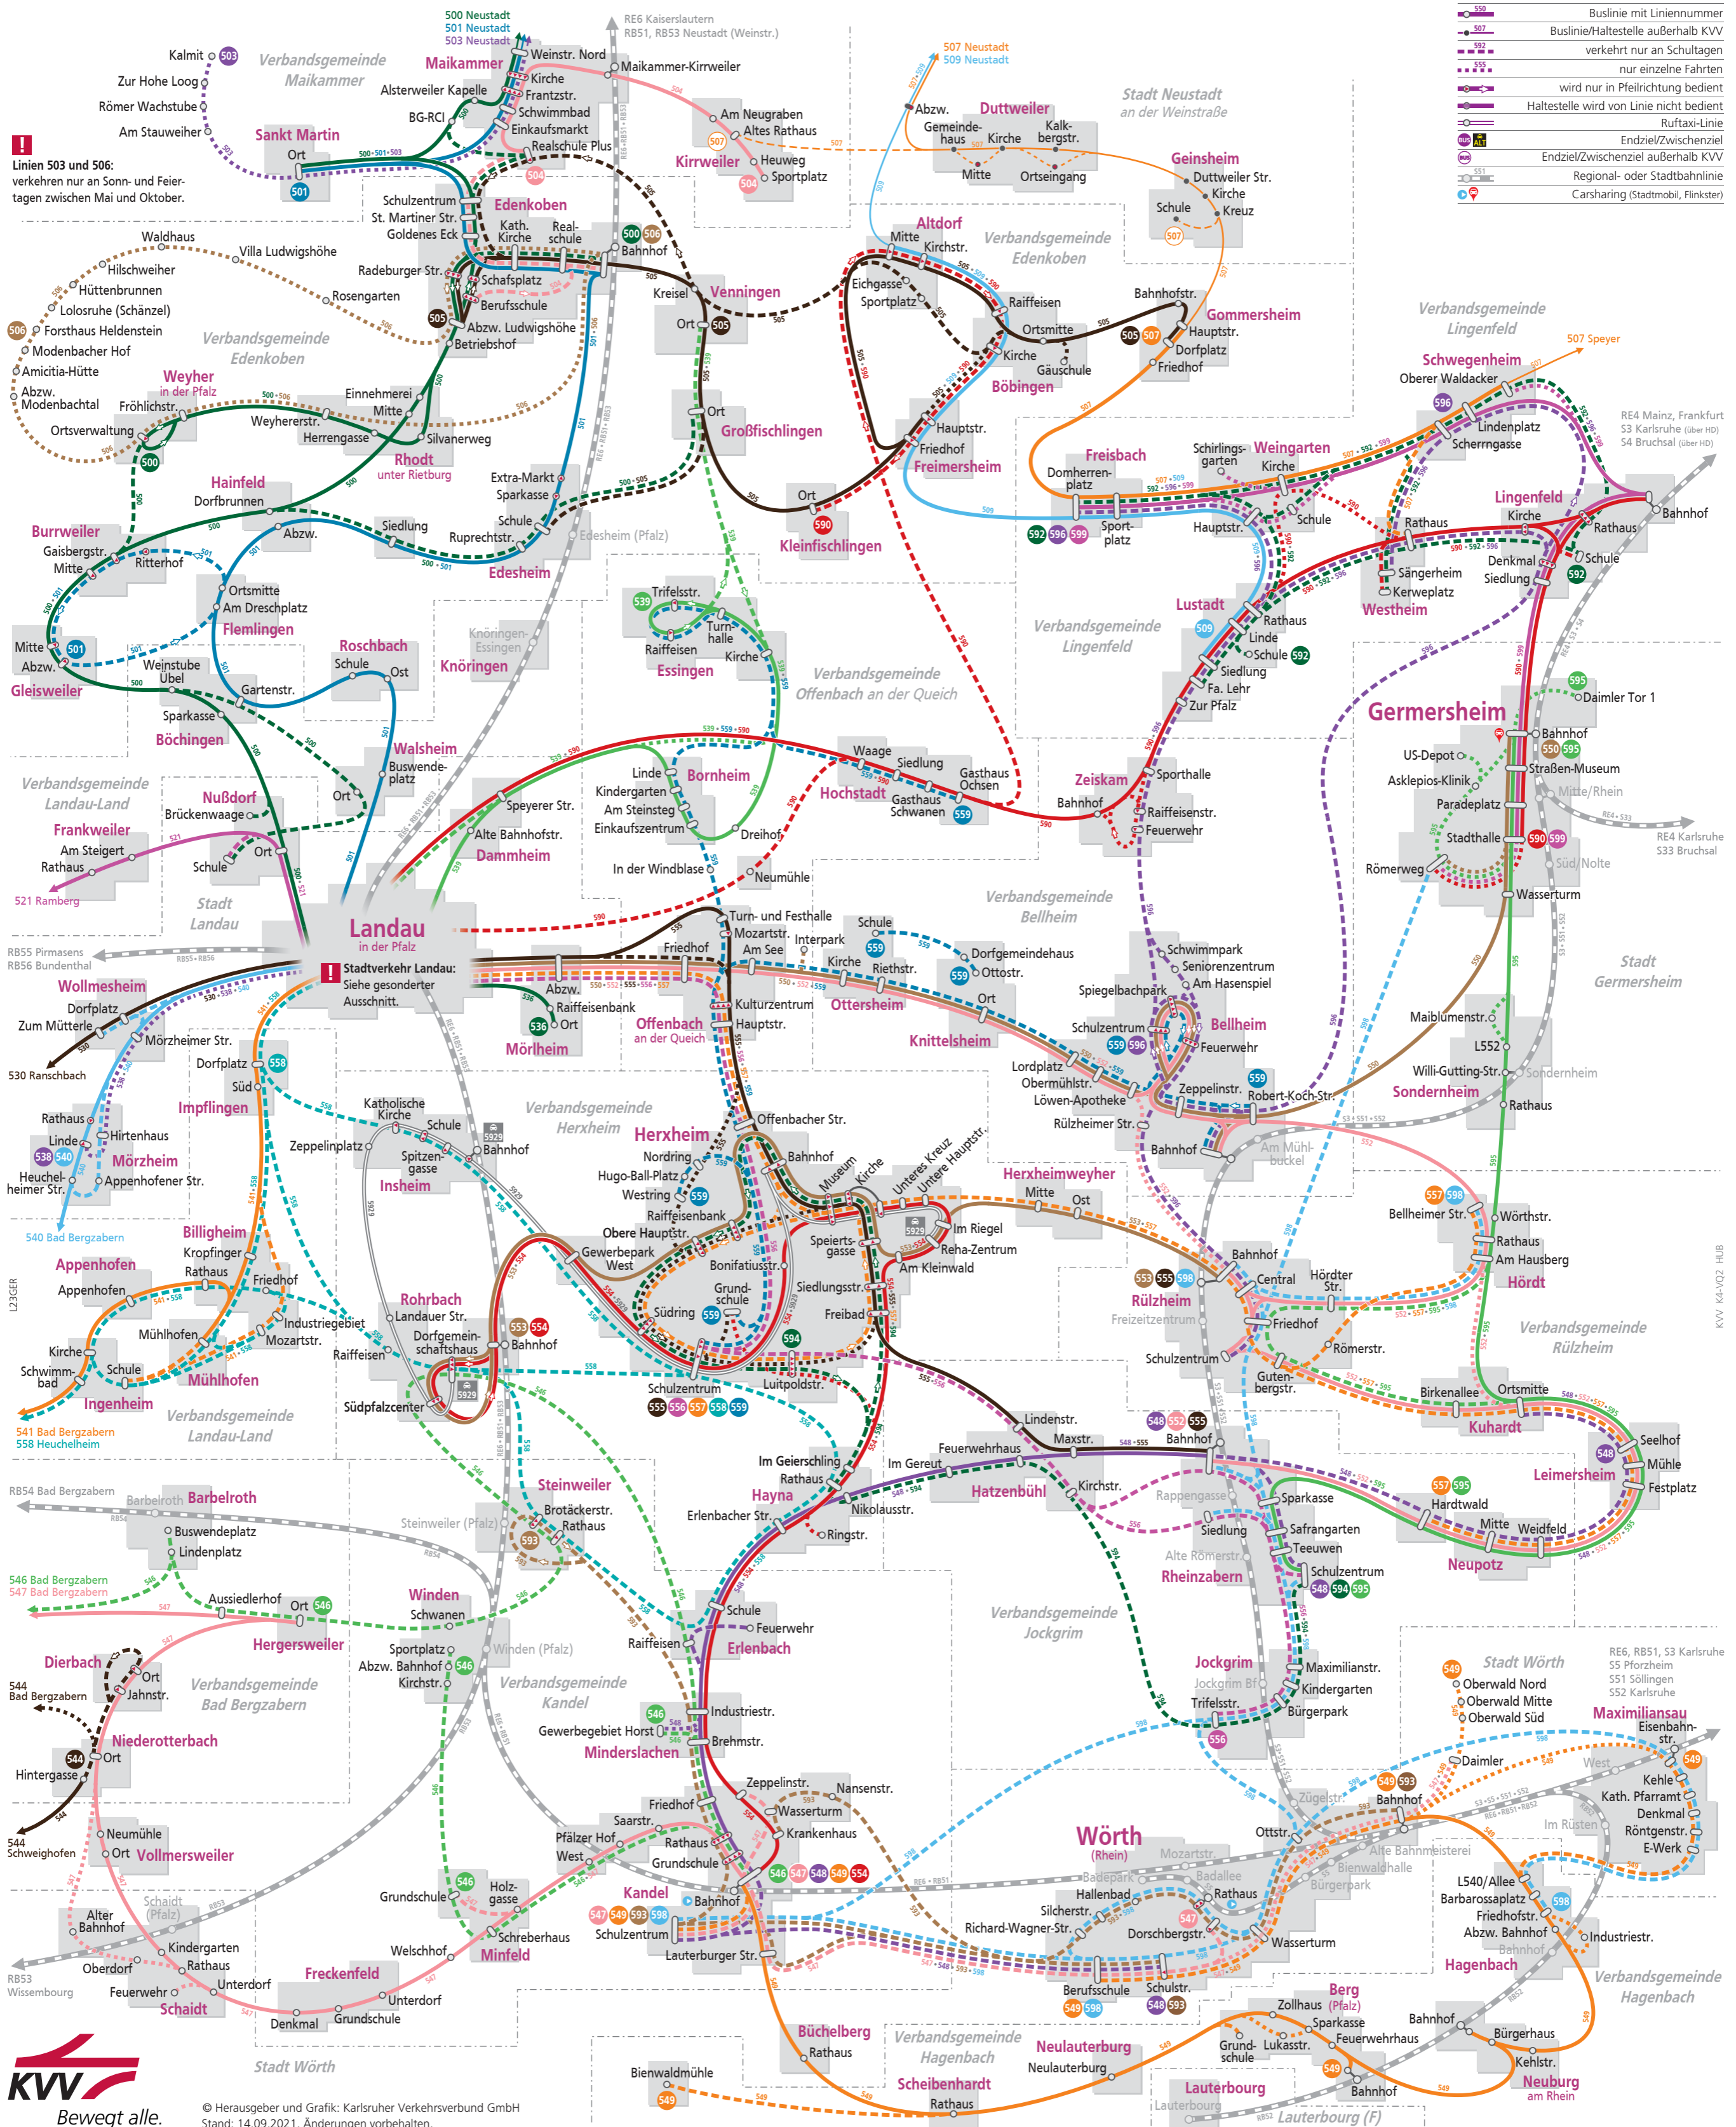

Linienetzplan Busnetz Landkreis Germersheim und östlicher Landkreis Südliche Weinstraße

Gültig ab 12. Dezember 2021

© Herausgeber und Grafik: Karlsruher Verkehrsverbund GmbH
Stand: 14.09.2021, Änderungen vorbehalten.