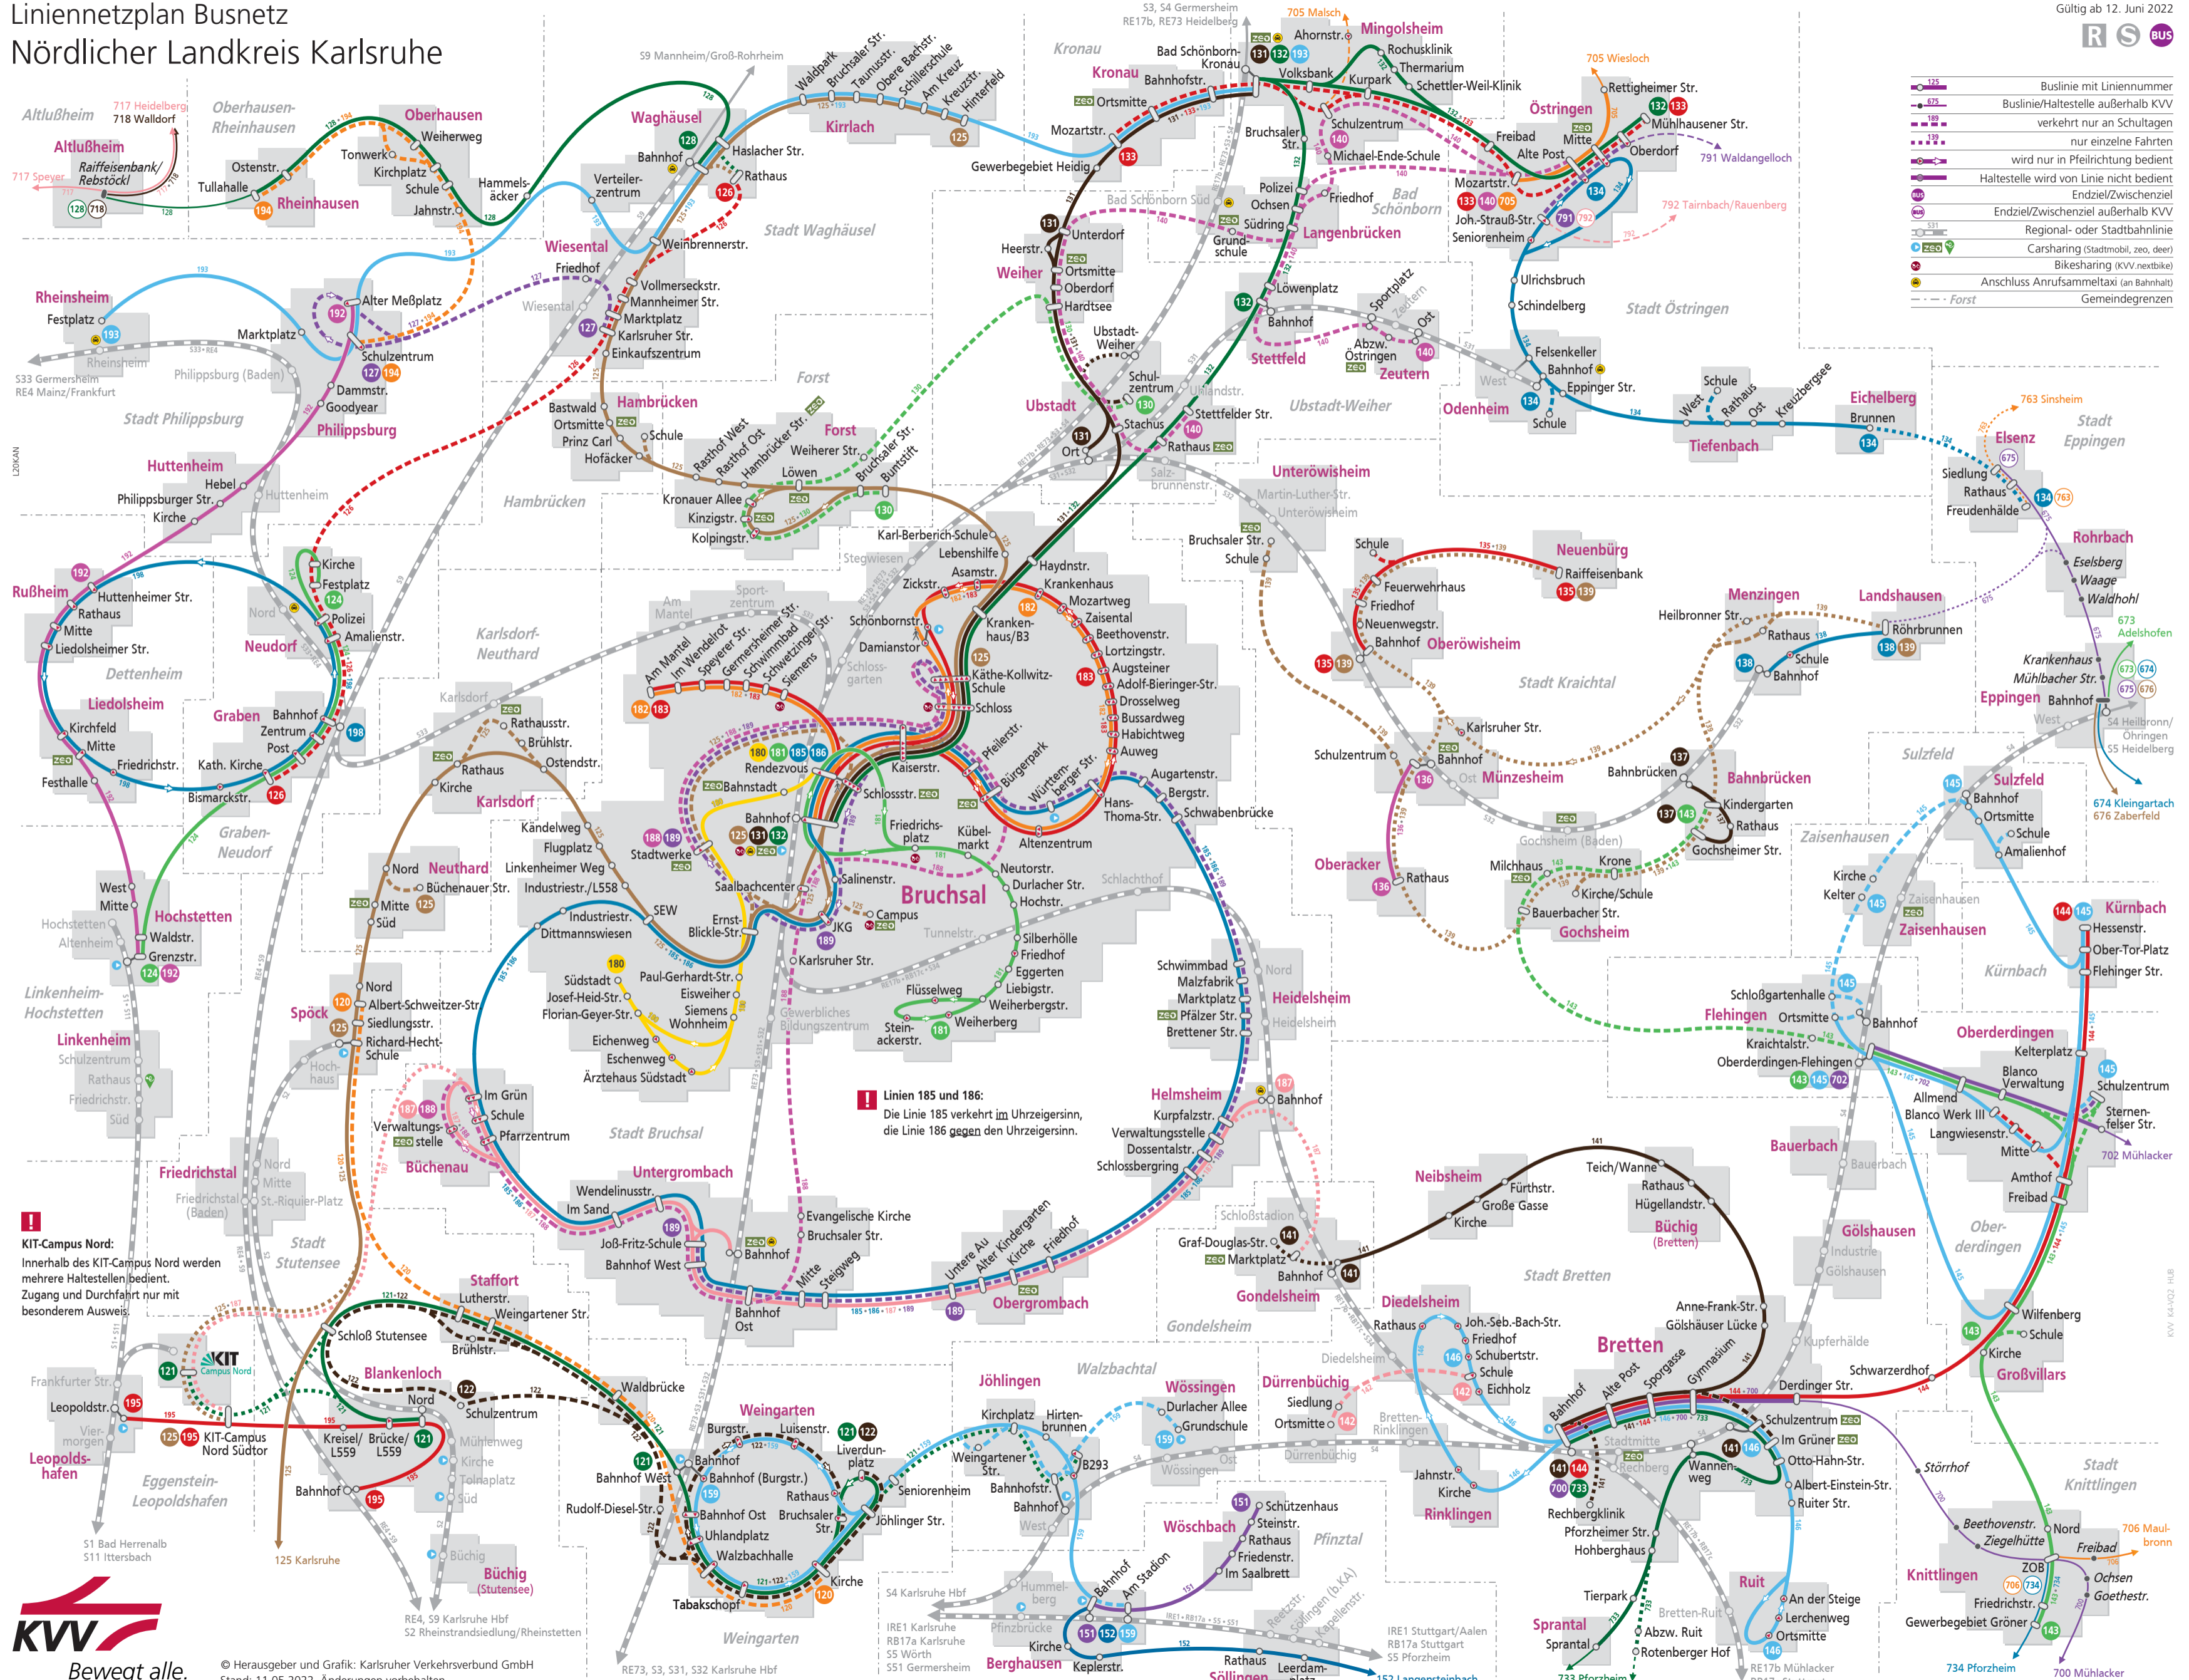

Linienetzplan Busnetz Nördlicher Landkreis Karlsruhe

Gültig ab 12. Juni 2022

- 125 Buslinie mit Liniennummer
- - - 675 Buslinie/Haltestelle außerhalb KVV
- - - 189 verkehrt nur an Schultagen
- - - 139 nur einzelne Fahrten
- wird nur in Pfeilrichtung bedient
- Haltestelle wird von Linie nicht bedient
- Endziel/Zwischenziel
- Endziel/Zwischenziel außerhalb KVV
- S31 Regional- oder Stadtbahnlinie
- - - zzo Carsharing (Stadtmobil, zzo, deer)
- - - zzo Bikesharing (KVV.nextbike)
- Anschluss Anrufsammeltaxi (an Bahnhof)
- - - Forst Gemeindegrenzen

! Linien 185 und 186:
Die Linie 185 verkehrt im Uhrzeigersinn,
die Linie 186 gegen den Uhrzeigersinn.

! KIT-Campus Nord:
Innerhalb des KIT-Campus Nord werden
mehrere Haltestellen bedient.
Zugang und Durchfahrt nur mit
besonderem Ausweis