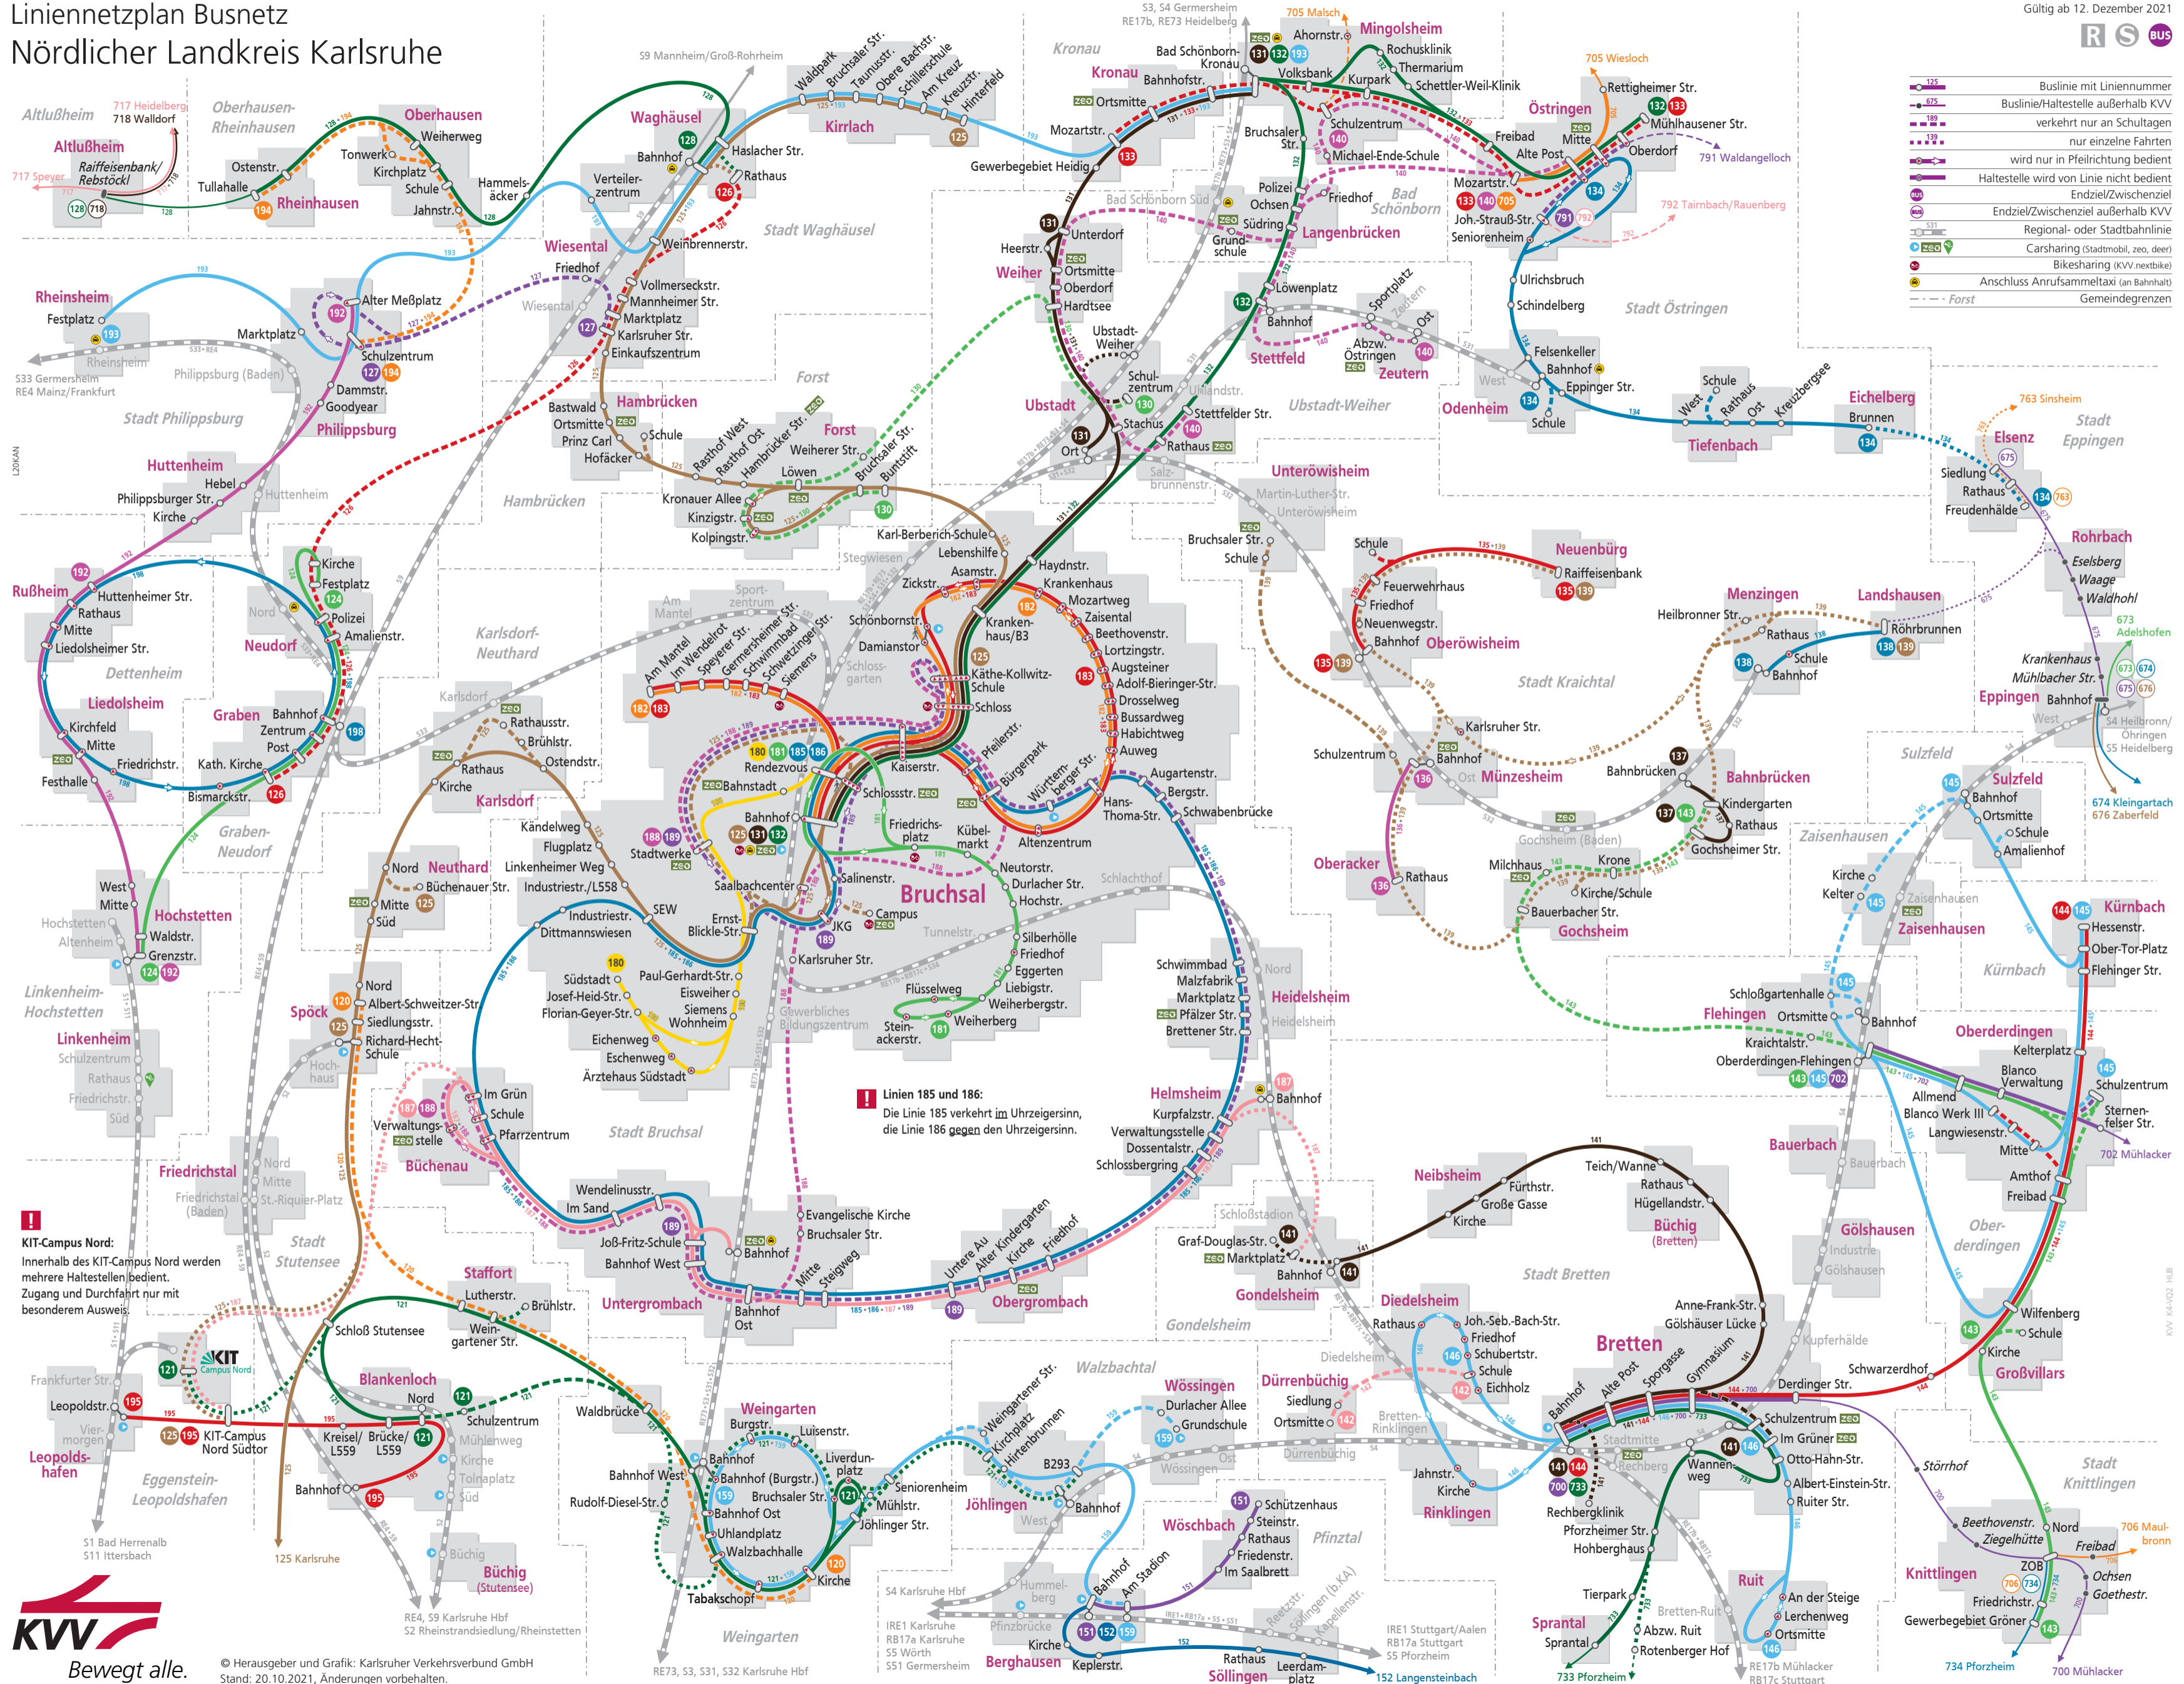

Linienetzplan Busnetz Nördlicher Landkreis Karlsruhe

Gültig ab 12. Dezember 2021

- Buslinie mit Liniennummer
- Buslinie/Haltestelle außerhalb KVV
- verkehrt nur an Schultagen
- nur einzelne Fahrten
- wird nur in Pfeilrichtung bedient
- Haltestelle wird von Linie nicht bedient
- Endziel/Zwischenziel
- Endziel/Zwischenziel außerhalb KVV
- Regional- oder Stadtbahnlinie
- Carsharing (Stadtmobil, zeo, deer)
- Bikesharing (KVV.nextbike)
- Anschluss Anrufsammeltaxi (an Bahnhof)
- Gemeindegrenzen

! Linien 185 und 186:
Die Linie 185 verkehrt im Uhrzeigersinn,
die Linie 186 gegen den Uhrzeigersinn.

! KIT-Campus Nord:
Innerhalb des KIT-Campus Nord werden
mehrere Haltestellen bedient.
Zugang und Durchfahrt nur mit
besonderem Ausweis

© Herausgeber und Grafik: Karlsruher Verkehrsverbund GmbH
Stand: 20.10.2021, Änderungen vorbehalten.