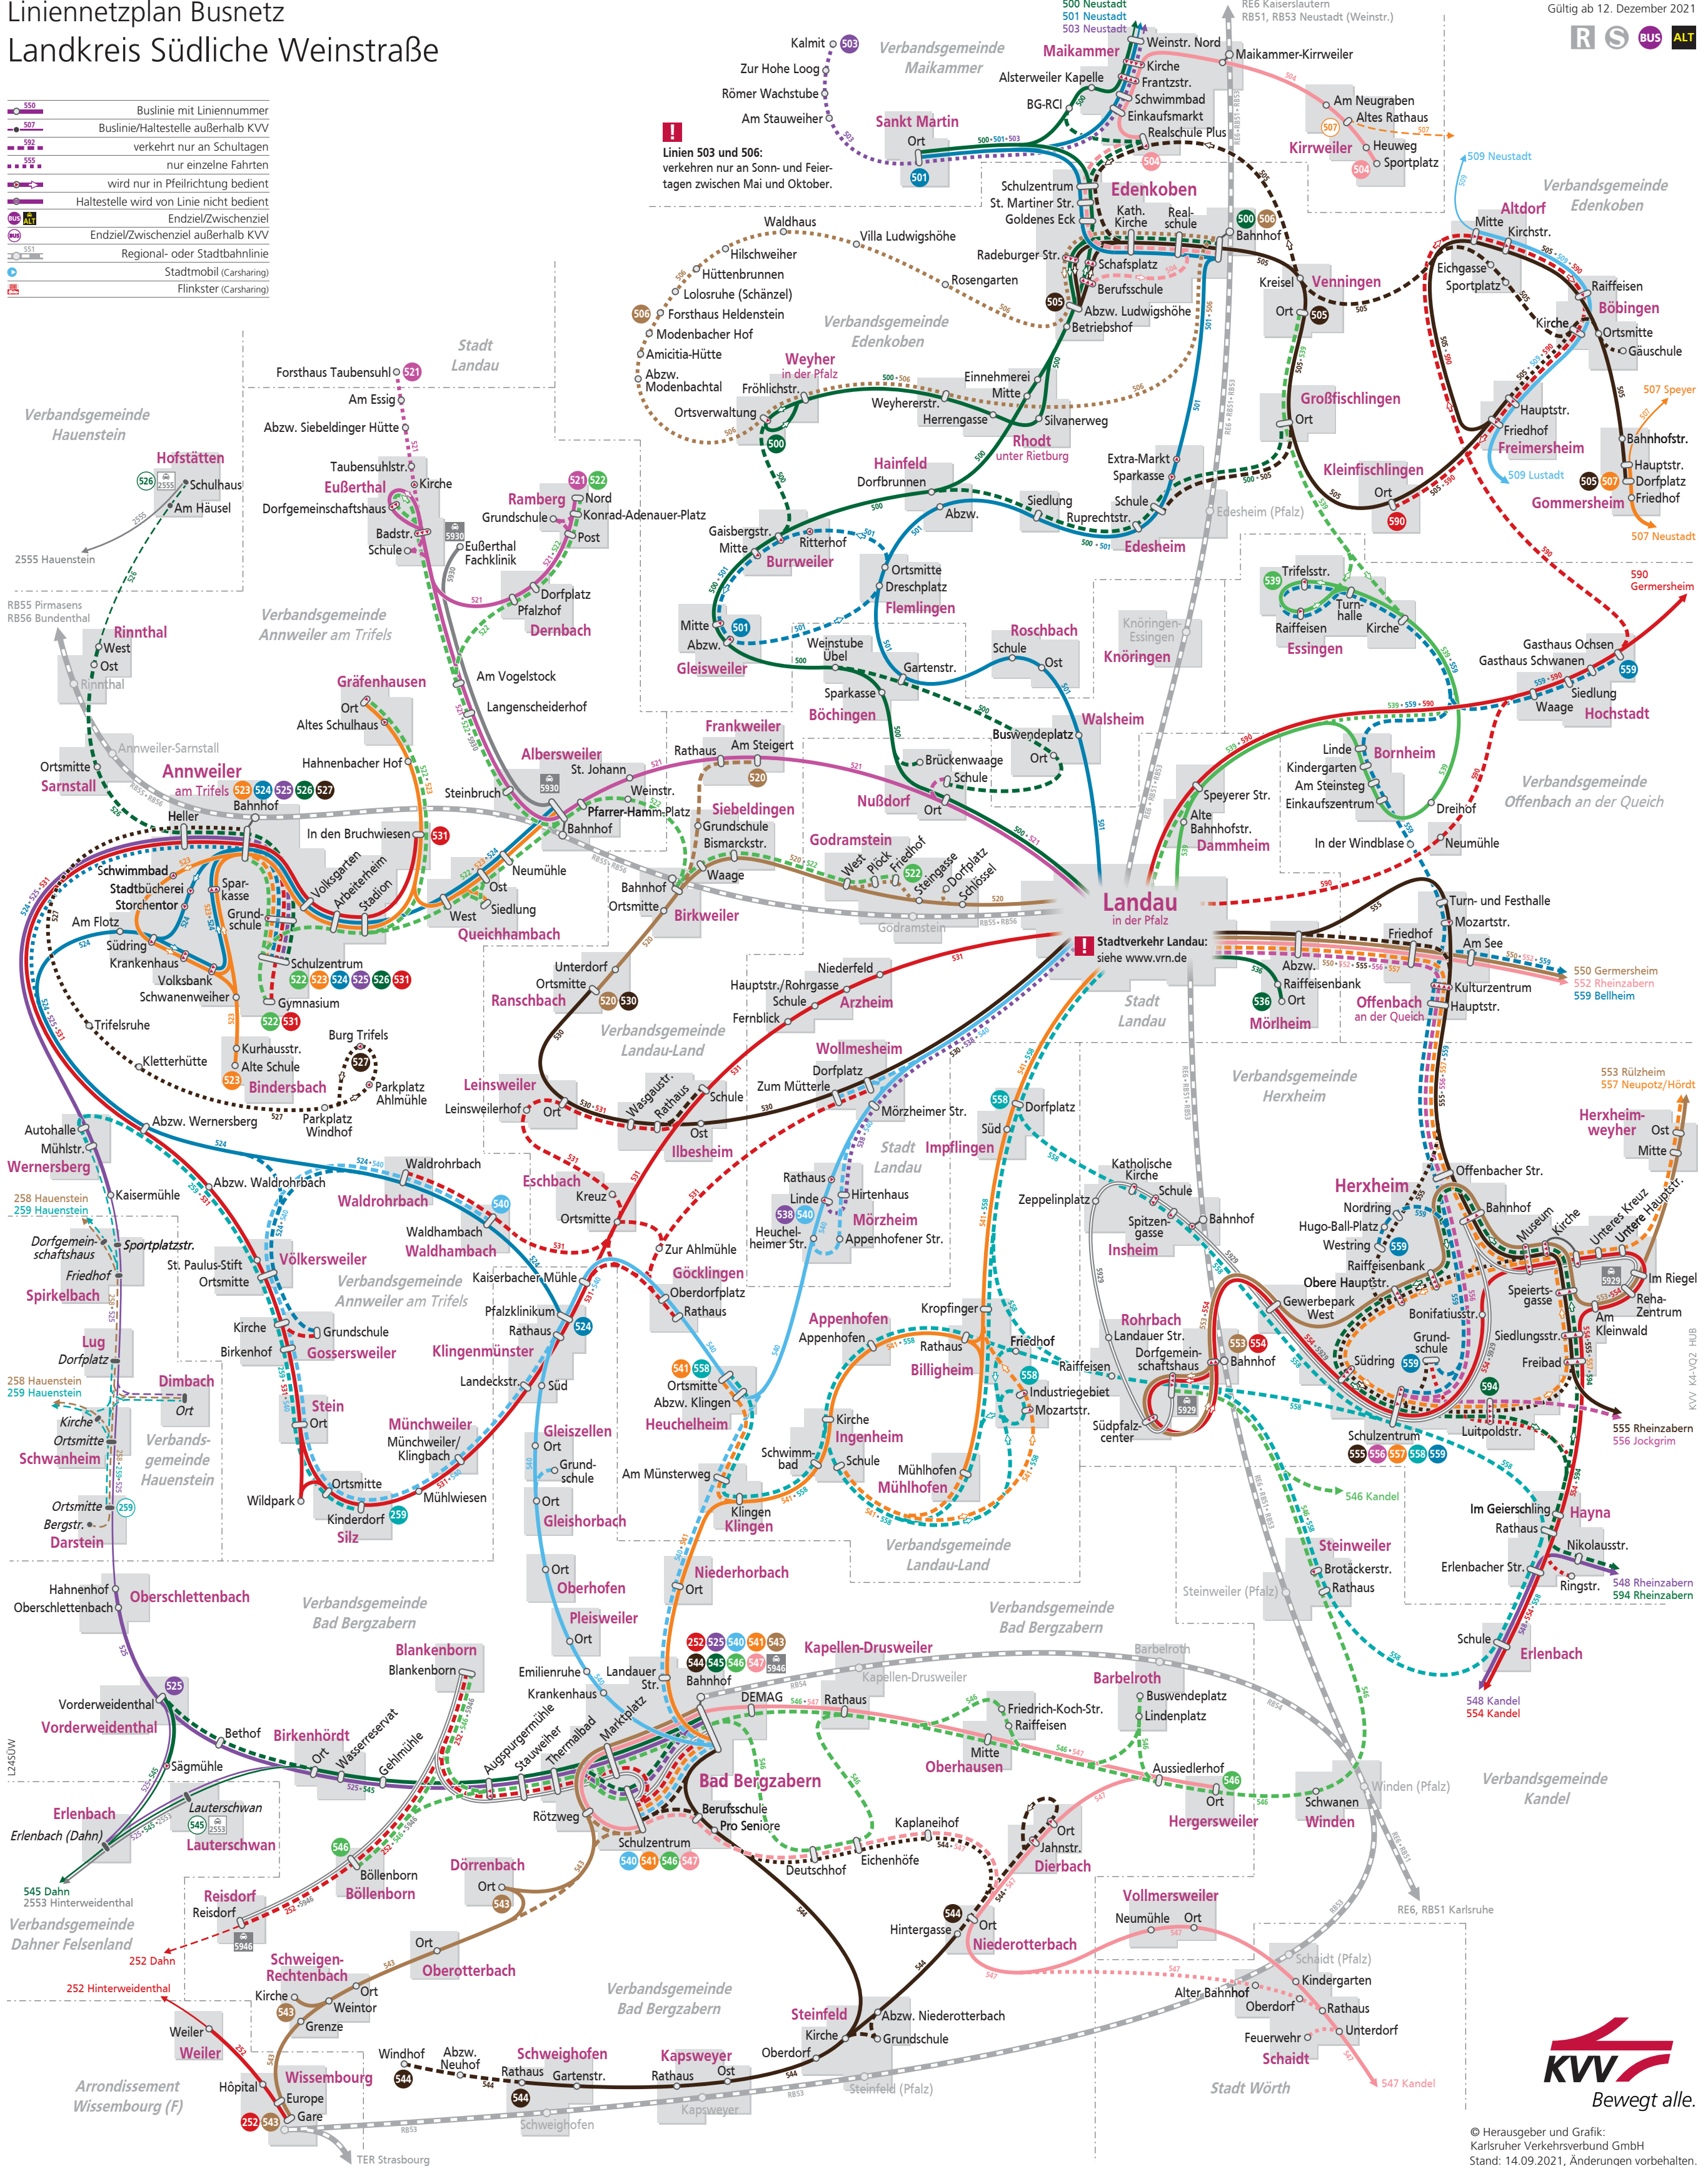

Linienetzplan Busnetz Landkreis Südliche Weinstraße

Gültig ab 12. Dezember 2021

- Buslinie mit Liniennummer
- Buslinie/Haltestelle außerhalb KVV
- verkehrt nur an Schultagen
- nur einzelne Fahrten
- wird nur in Pfeilrichtung bedient
- Haltestelle wird von Linie nicht bedient
- Endziel/Zwischenziel
- Endziel/Zwischenziel außerhalb KVV
- Regional- oder Stadtbahnlinie
- Stadtmobil (Carsharing)
- Flinkster (Carsharing)

Linien 503 und 506:
verkehren nur an Sonn- und Feiertagen zwischen Mai und Oktober.

Stadtkreis Landau:
siehe www.vrn.de

© Herausgeber und Grafik:
Karlsruher Verkehrsverbund GmbH
Stand: 14.09.2021, Änderungen vorbehalten.