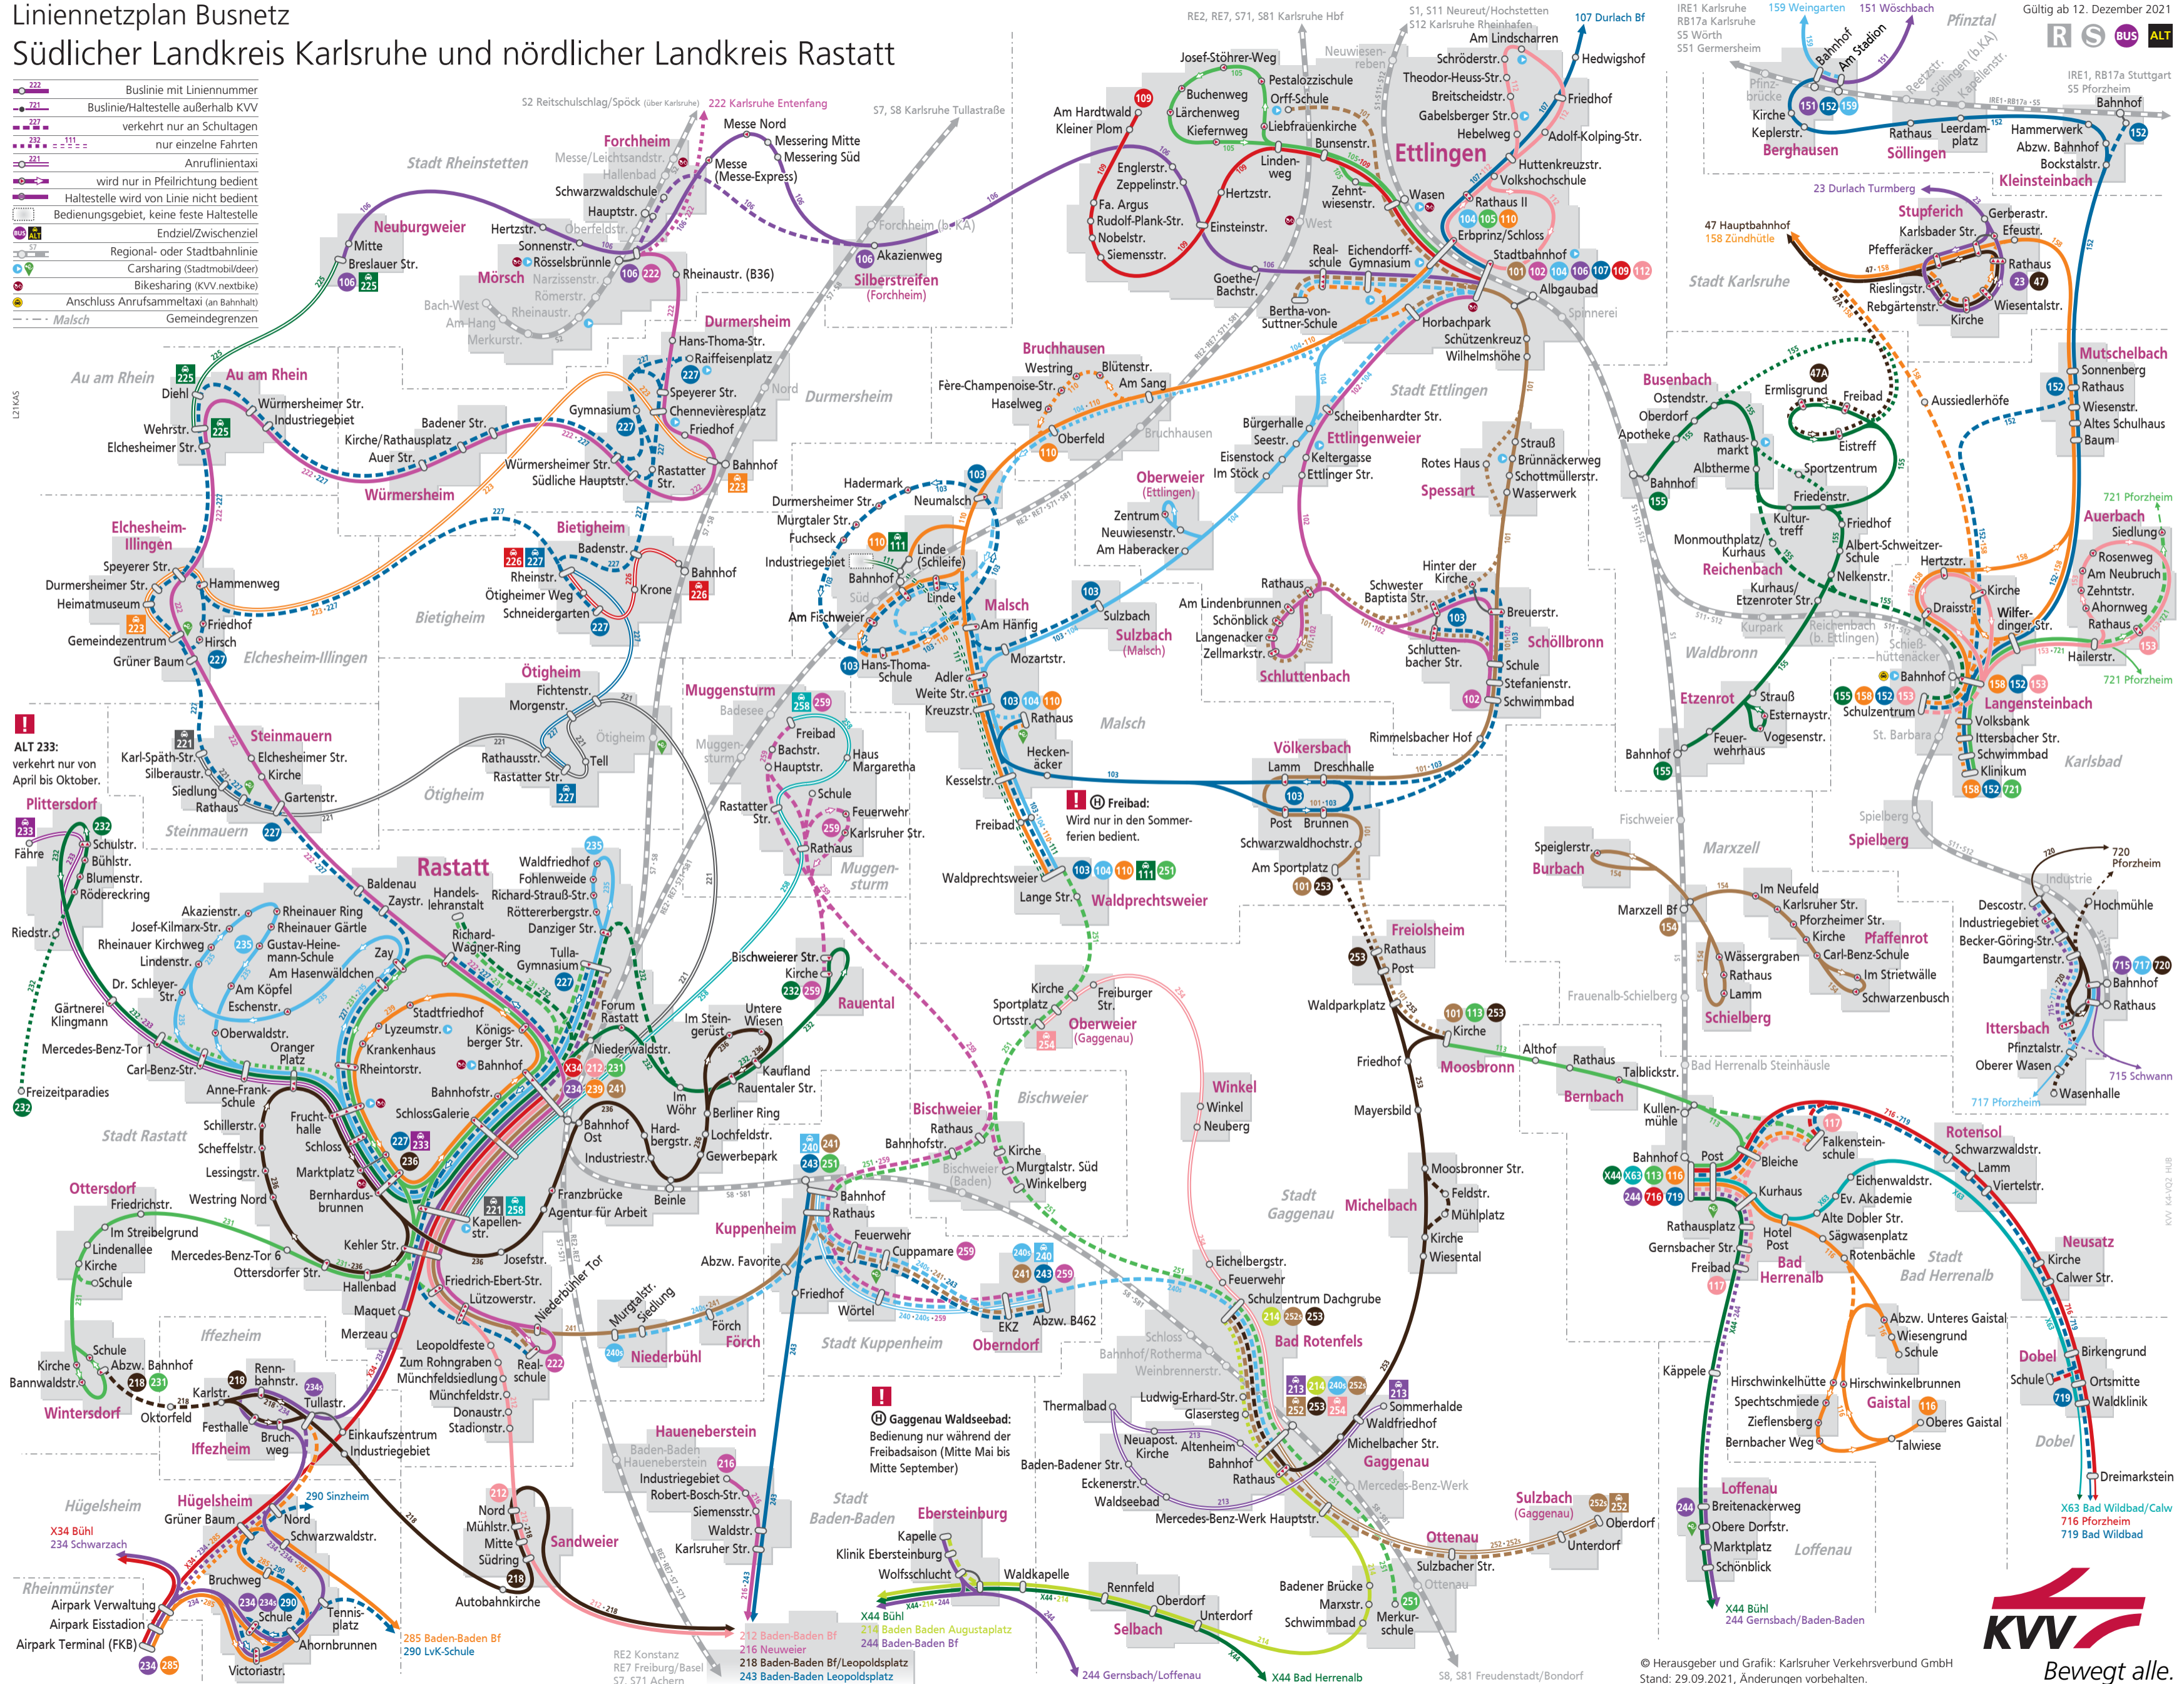

Liniennetzplan Busnetz Südlicher Landkreis Karlsruhe und nördlicher Landkreis Rastatt

- Buslinie mit Liniennummer
- Buslinie/Haltestelle außerhalb KVV
- verkehrt nur an Schultagen
- nur einzelne Fahrten
- Anrufliantaxi
- wird nur in Pfeilrichtung bedient
- Haltestelle wird von Linie nicht bedient
- Bedienungsgebiet, keine feste Haltestelle
- Endziel/Zwischenziel
- Regional- oder Stadtbahnlinie
- Carsharing (Stadtmobil/deer)
- Bikesharing (KVV.nextbike)
- Anschluss Anrufsammeltaxi (an Bahnhalt)
- Malsch
- Gemeindegrenzen

ALT 233:
verkehrt nur von
April bis Oktober.

Freibad:
Wird nur in den Sommer-
ferien bedient.

Gaggenau Waldseebad:
Bedienung nur während der
Freibadsaison (Mitte Mai bis
Mitte September)