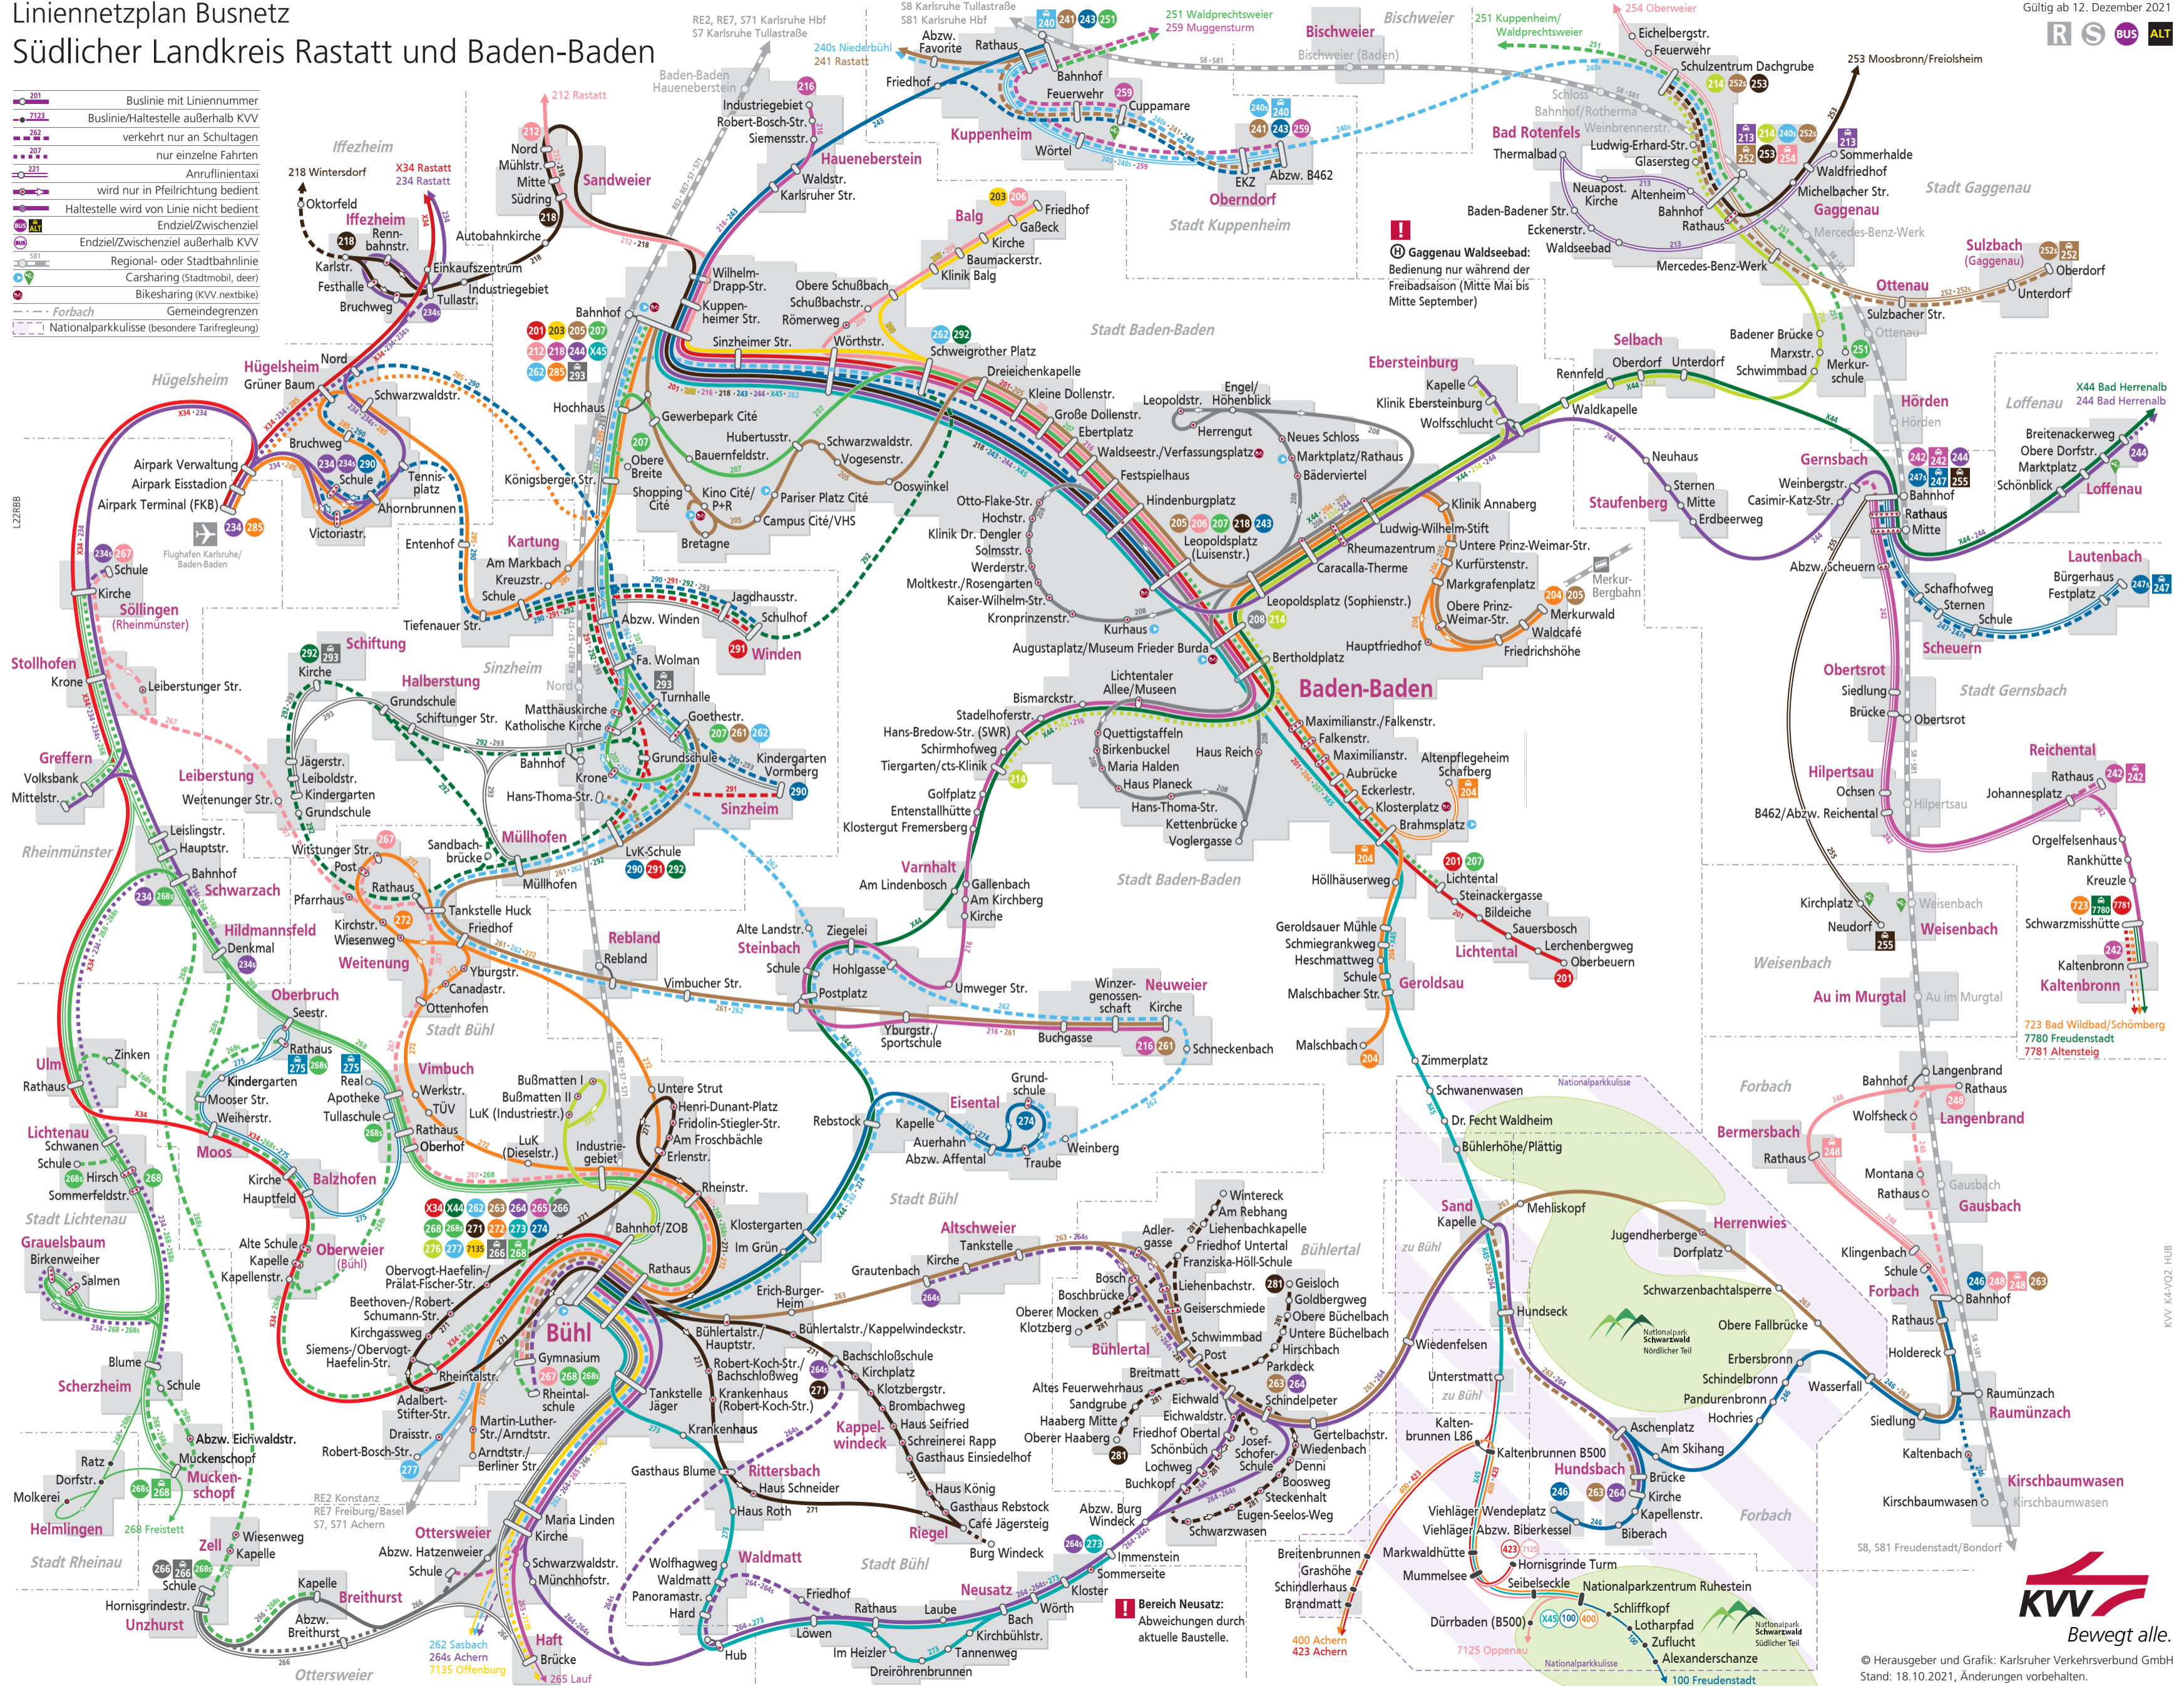

Liniennetzplan Busnetz Südlicher Landkreis Rastatt und Baden-Baden

Gültig ab 12. Dezember 2021

- Buslinie mit Liniennummer
- Buslinie/Haltestelle außerhalb KVV
- verkehrt nur an Schultagen
- nur einzelne Fahrten
- Anrufintaxi
- wird nur in Pfeilrichtung bedient
- Haltestelle wird von Linie nicht bedient
- Endziel/Zwischenziel
- Endziel/Zwischenziel außerhalb KVV
- Regional- oder Stadtbahnlinie
- Carsharing (Stadt mobil, deer)
- Bikesharing (KVV.nextbike)
- Gemeindegrenzen
- Nationalparkkulisse (besondere Tarifregulierung)

L22/REB

KVV K4-V02_HUB

Bewegt alle.

© Herausgeber und Grafik: Karlsruher Verkehrsverbund GmbH
Stand: 18.10.2021, Änderungen vorbehalten.