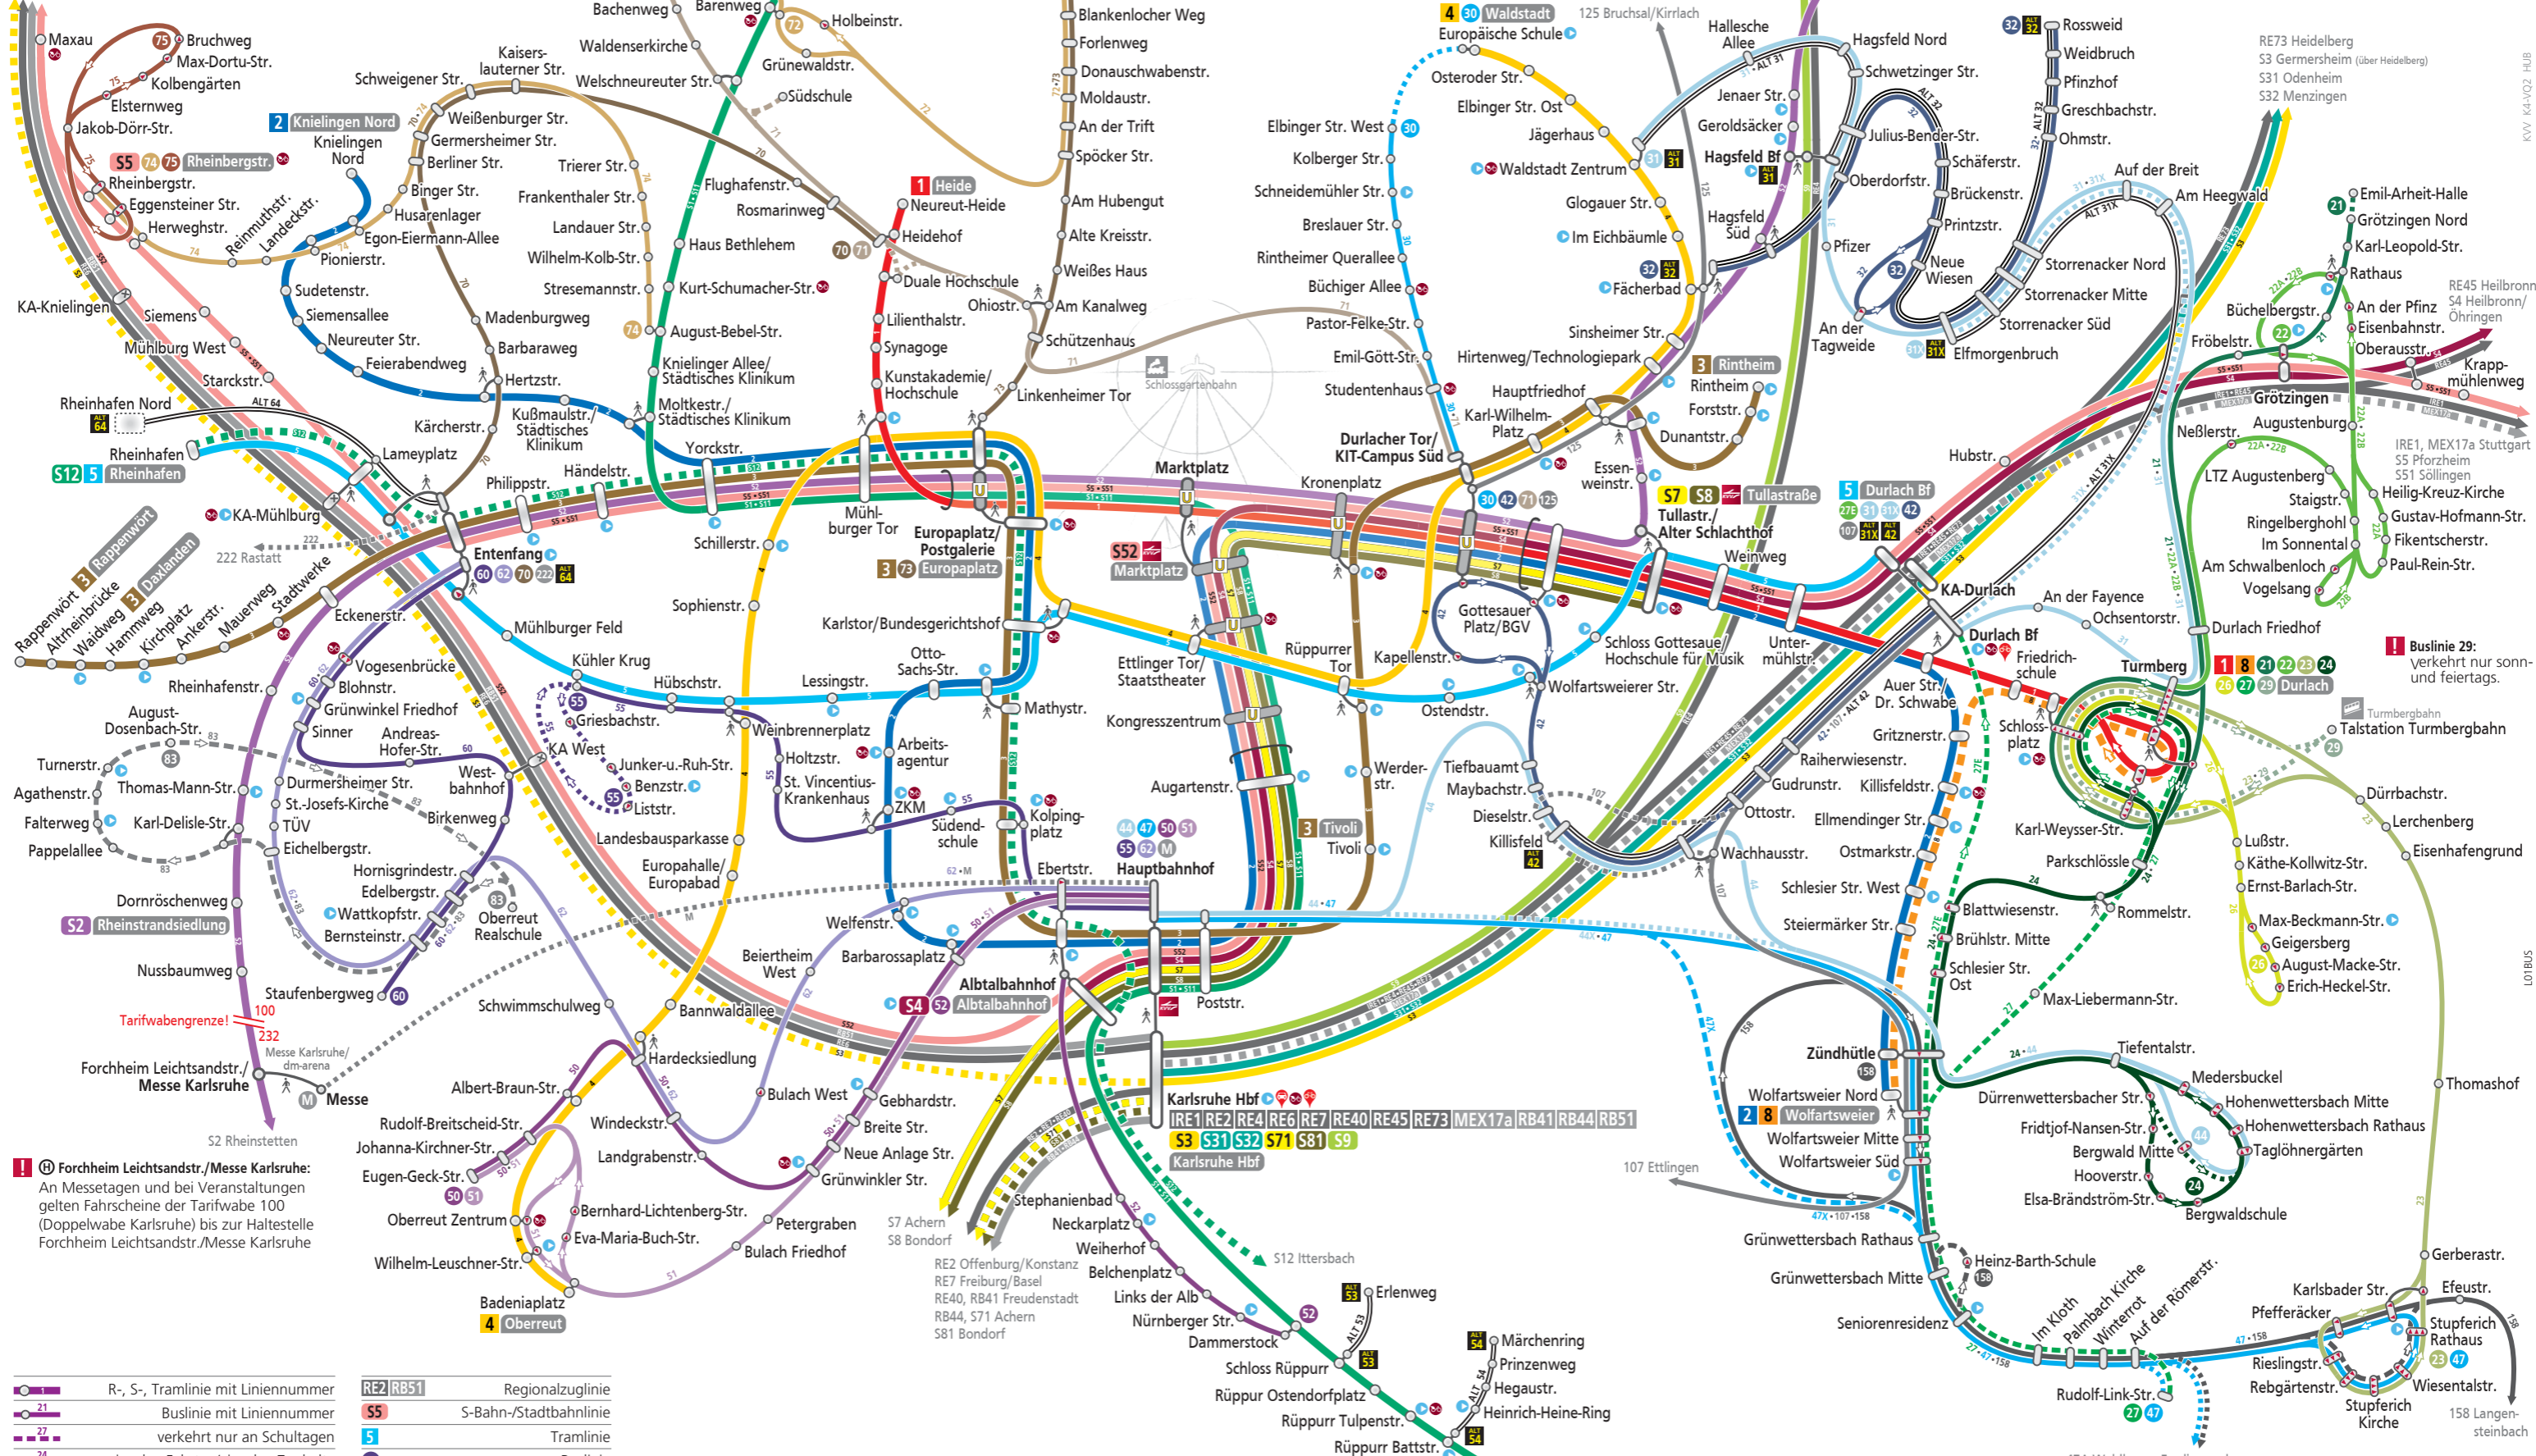

Liniennetzplan Stadt Karlsruhe

Gültig ab 11. Dezember 2022

RE6 Neustadt (Weinstr.)/Kaiserslautern
RB51 Neustadt (Weinstr.)
S3, S5 Wörth
S51, S52 Germersheim

1 **100** Forchheim Leichtsandstr./Messe Karlsruhe:
An Messtagen und bei Veranstaltungen
gelten Fahrtscheine der Tarifwabe 100
(Doppelwabe Karlsruhe) bis zur Haltestelle
Forchheim Leichtsandstr./Messe Karlsruhe

	R-, S-, Tramlinie mit Liniennummer		RE2 RB51 Regionalzuglinie
	Buslinie mit Liniennummer		S5 S-Bahn-/Stadtbahnlinie
	verkehrt nur an Schultagen		5 Tramlinie
	nur einzelne Fahrten/einzelne Zughalte		55 Buslinie
	Anrufinientaxi		51 Anrufinientaxi-Linie
	wird nur in Pfeilrichtung bedient		KVV Kundenzentrum
	Bedienungsgebiet, keine feste Haltestelle		Stadtmobil/Flinkster
	Endhaltestelle/-bahnhof		KVV.nextbike/Call a Bike