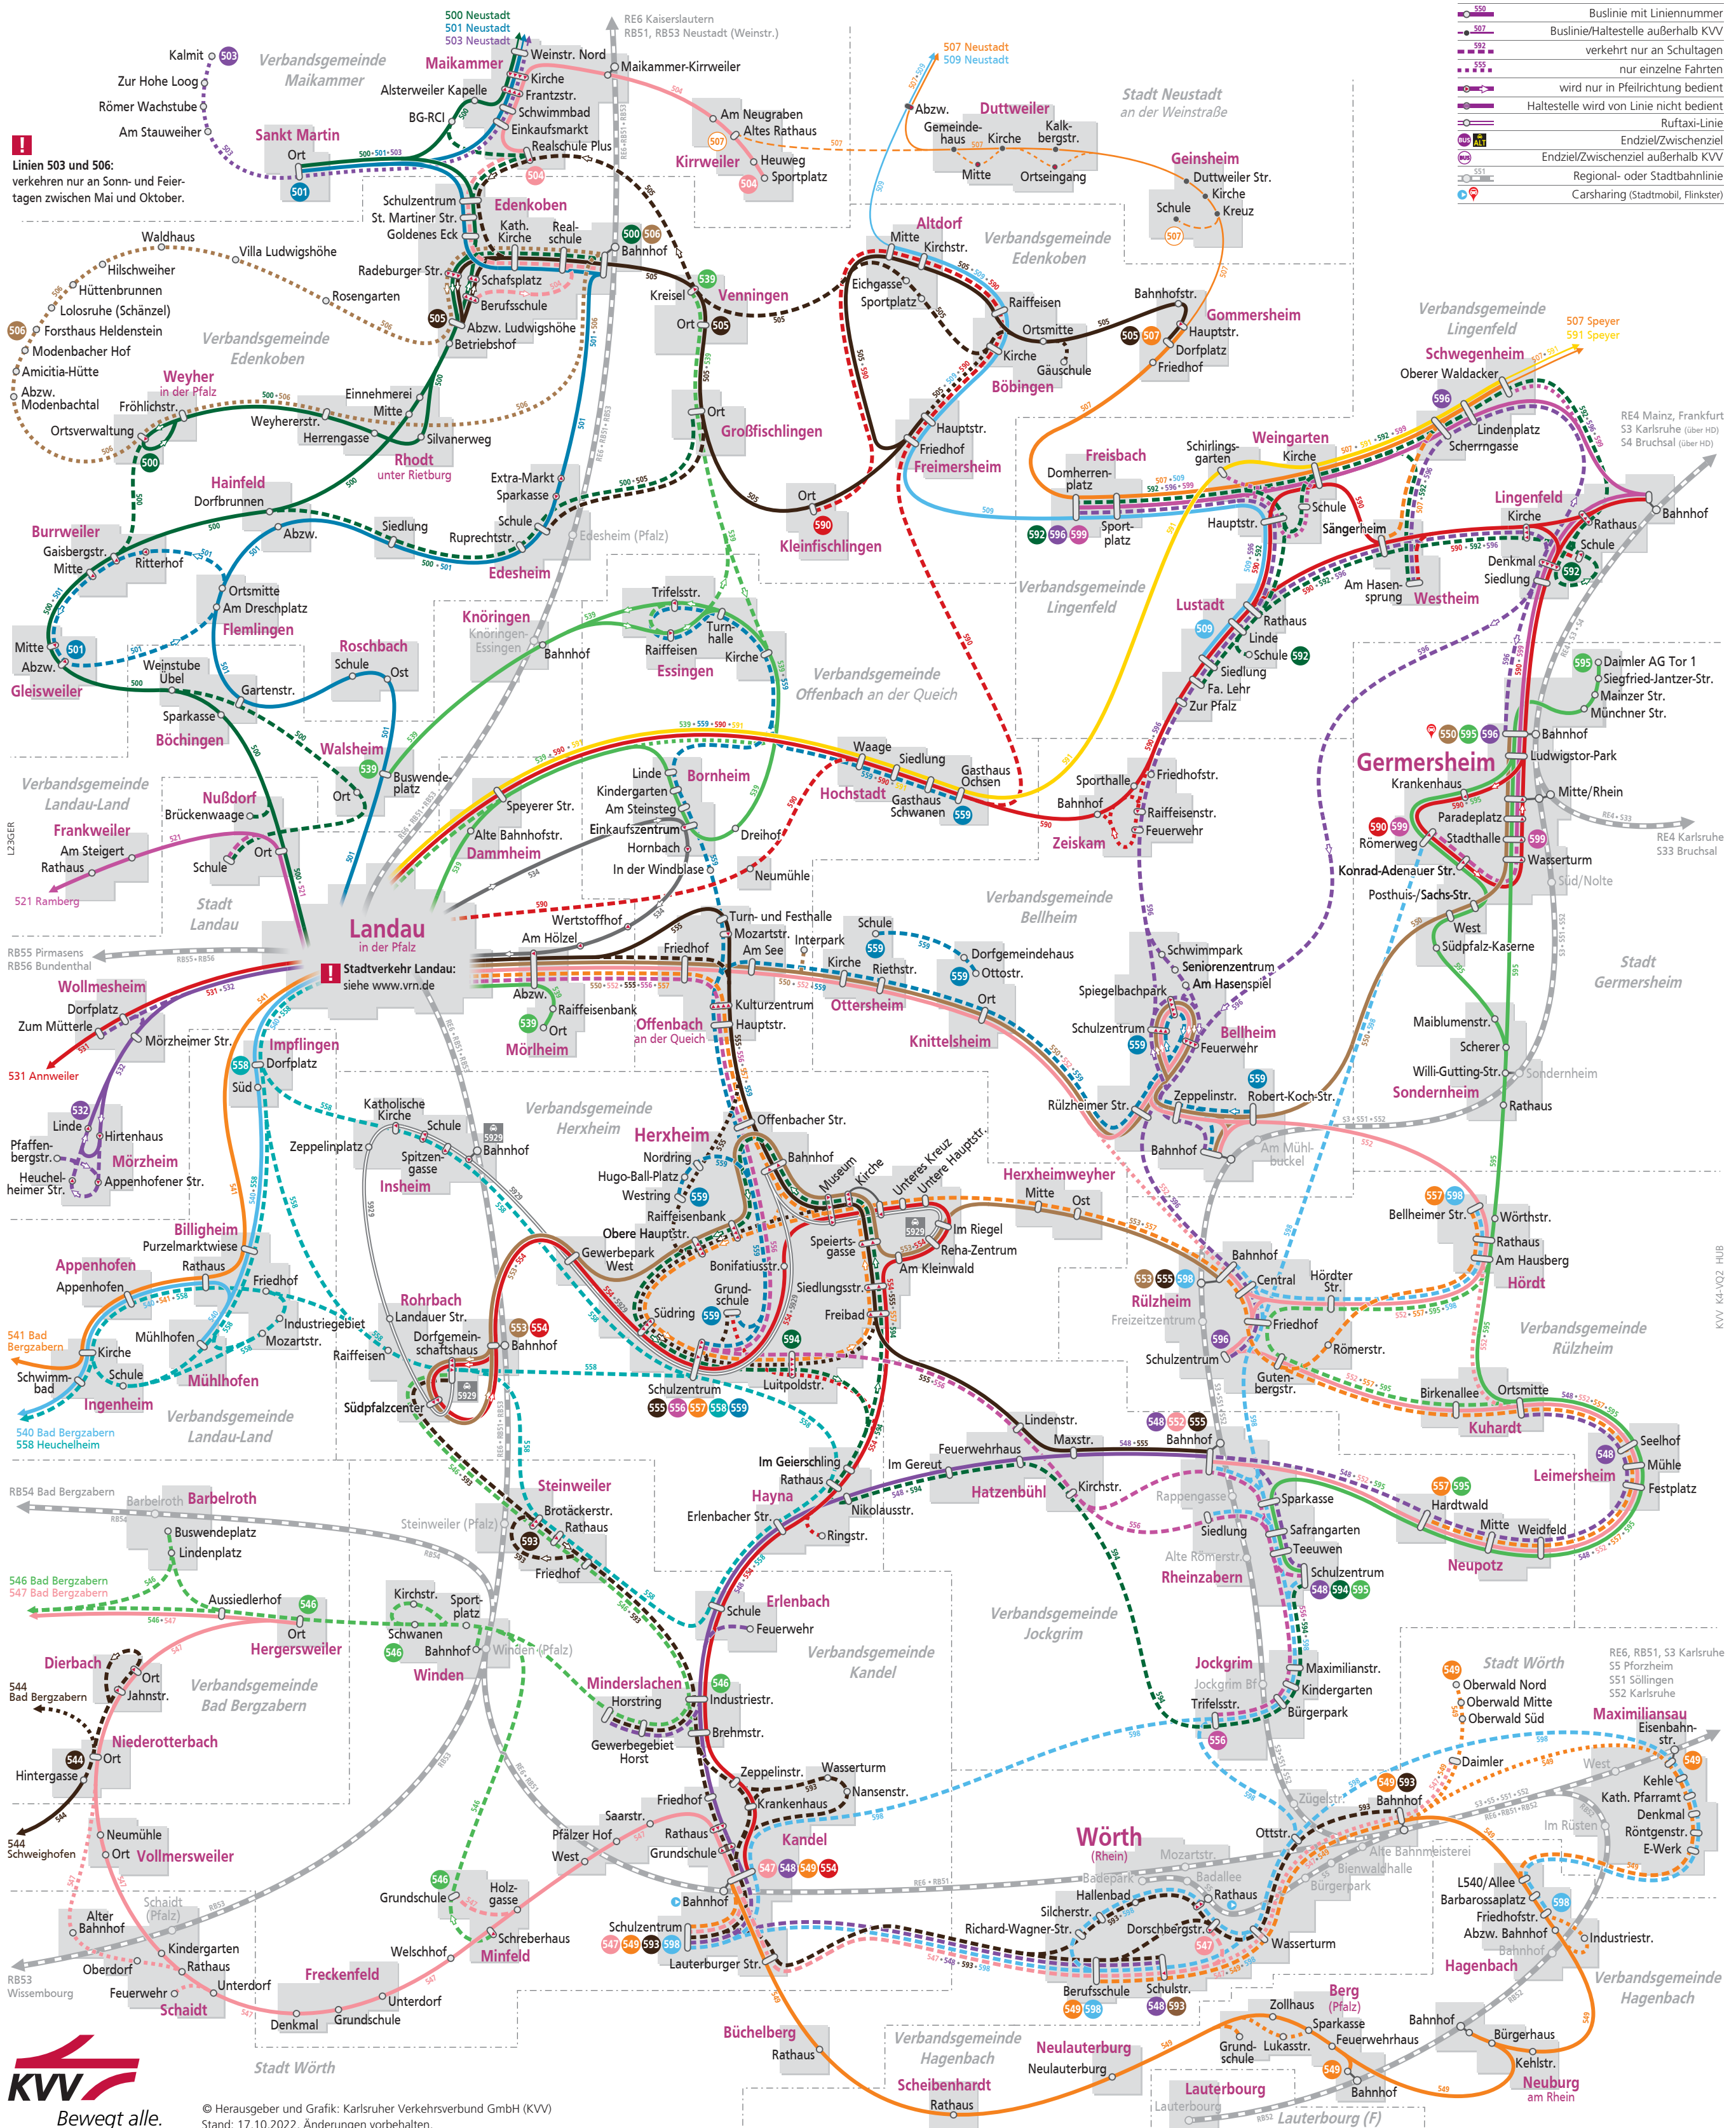

Linienetzplan Busnetz Landkreis Germersheim und östlicher Landkreis Südliche Weinstraße

Gültig ab 11. Dezember 2022

© Herausgeber und Grafik: Karlsruher Verkehrsverbund GmbH (KVV)
Stand: 17.10.2022, Änderungen vorbehalten.