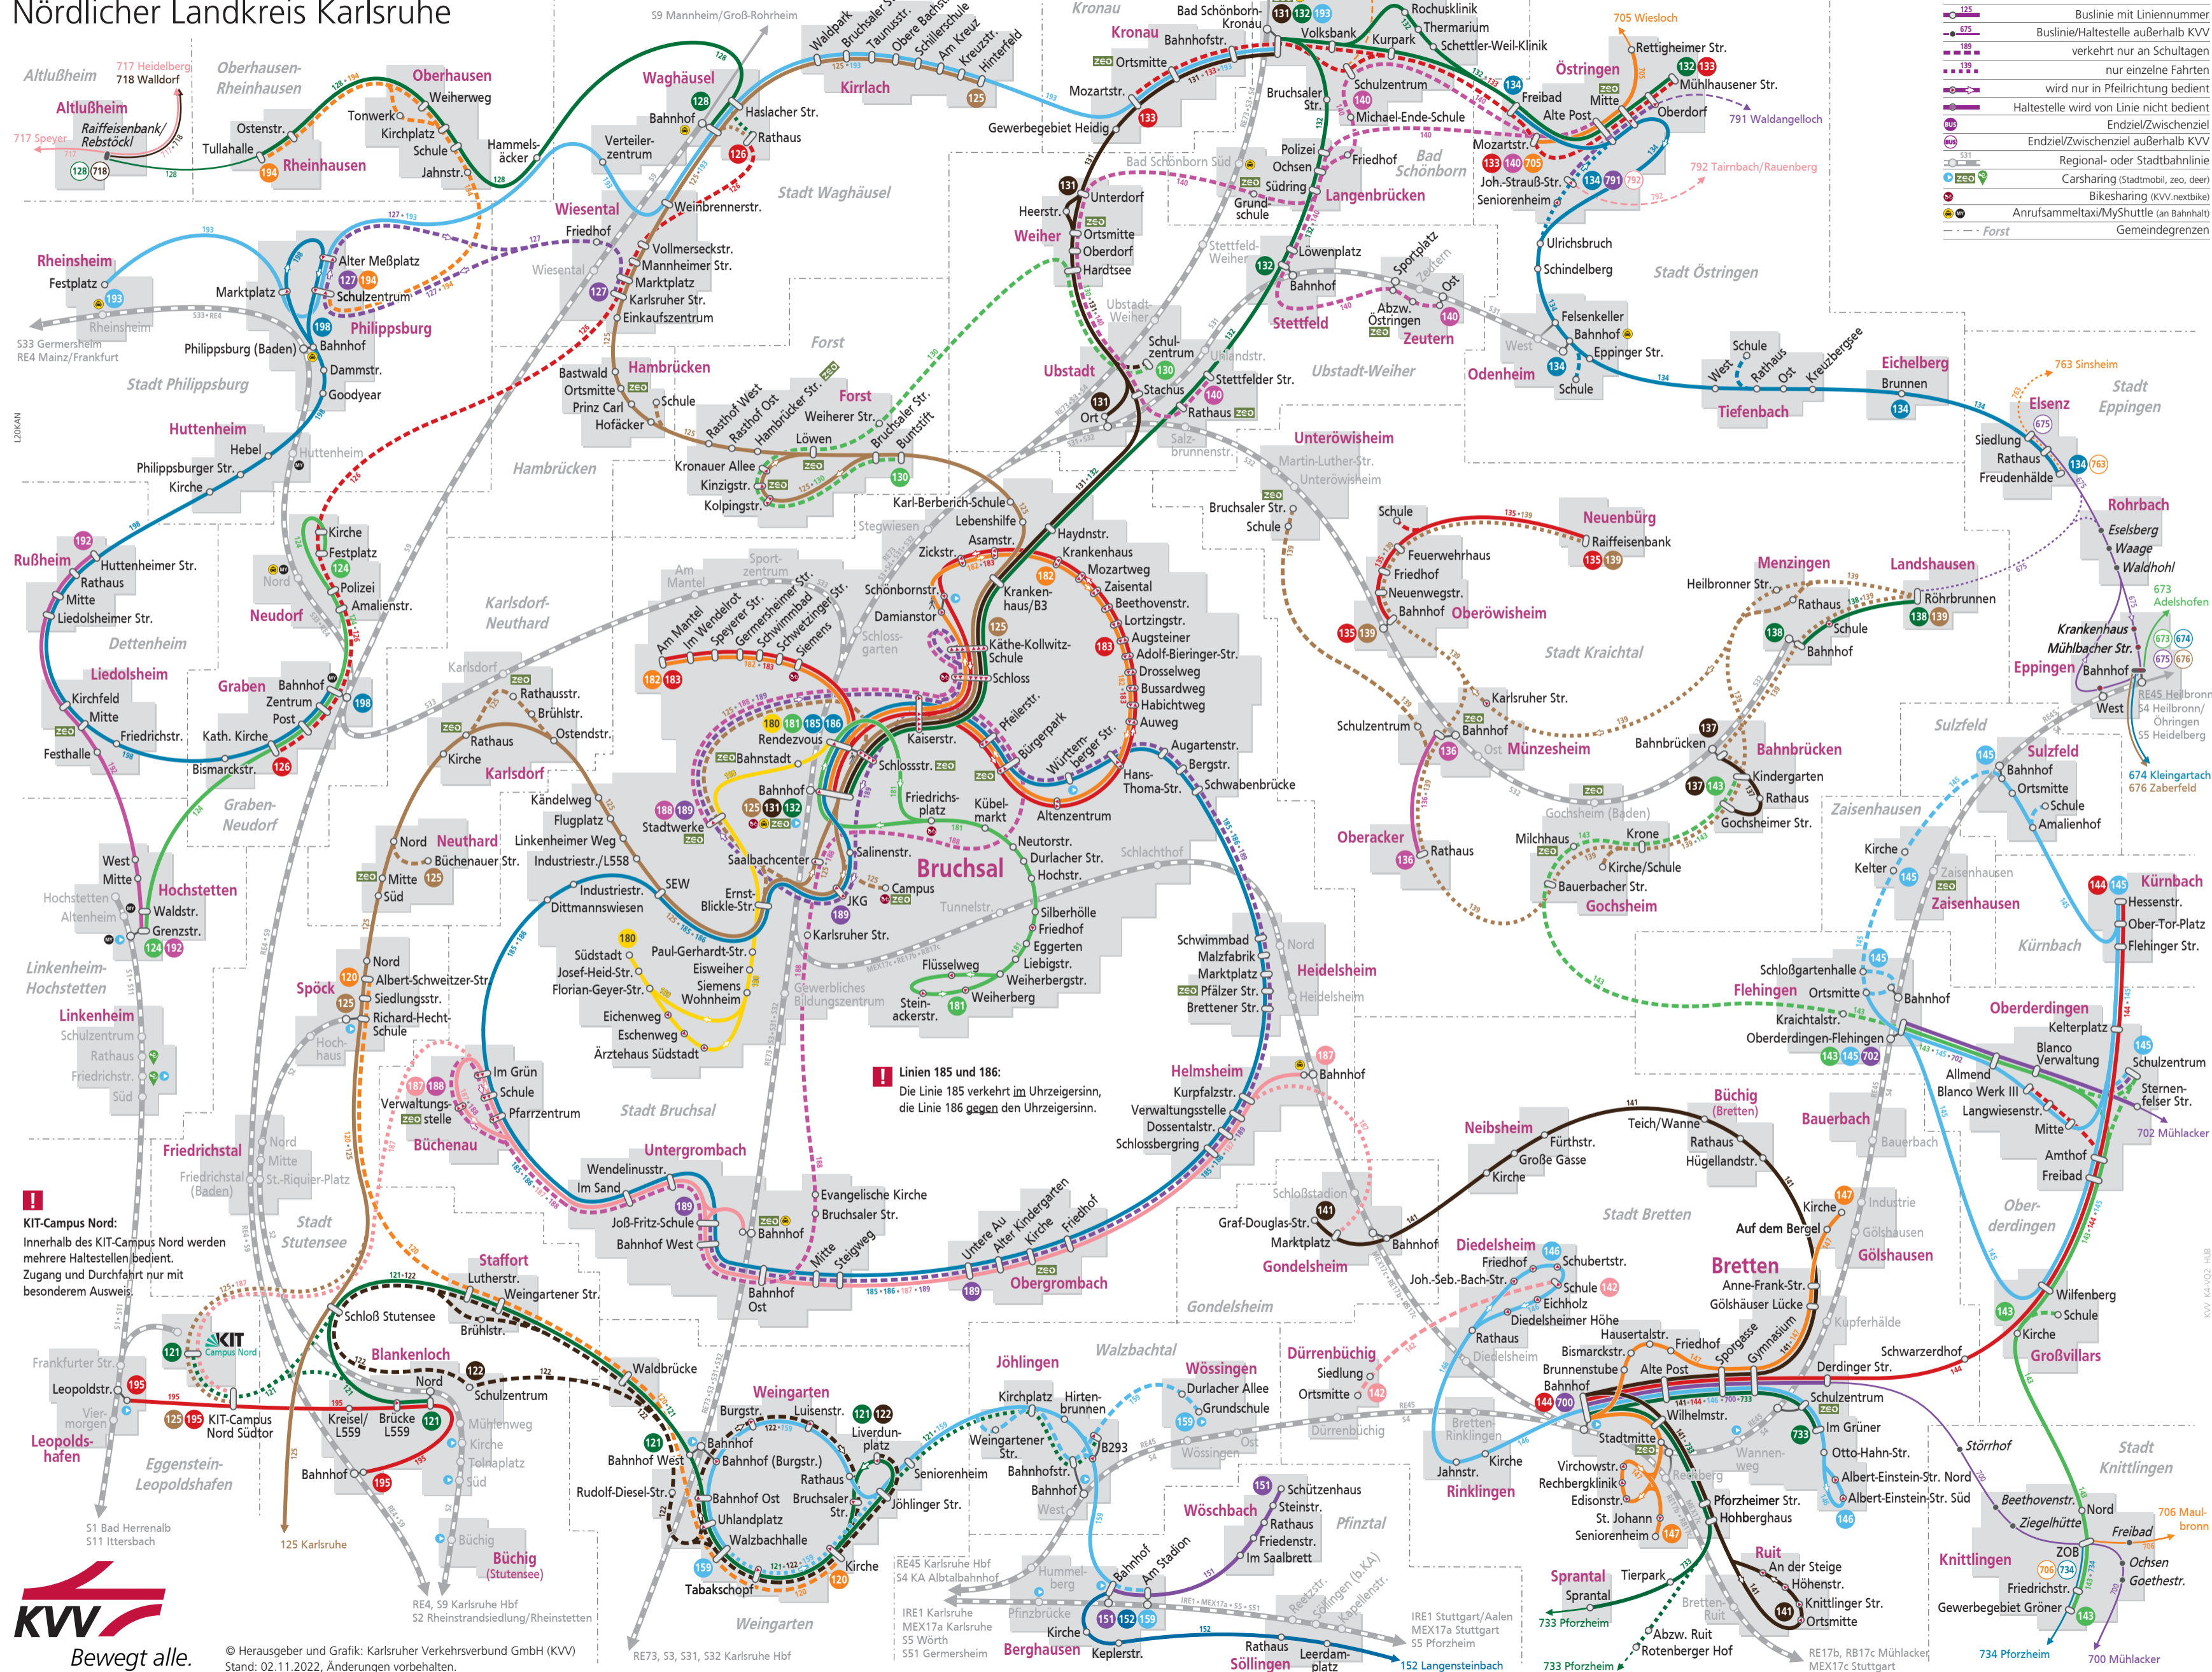

Linienetzplan Busnetz Nördlicher Landkreis Karlsruhe

KIT-Campus Nord:
 Innerhalb des KIT-Campus Nord werden mehrere Haltestellen bedient.
 Zugang und Durchfahrt nur mit besonderem Ausweis.

KVV
 Bewegt alle.

© Herausgeber und Grafik: Karlsruher Verkehrsverbund GmbH (KVV)
 Stand: 02.11.2022, Änderungen vorbehalten.

Linien 185 und 186:
 Die Linie 185 verkehrt im Uhrzeigersinn,
 die Linie 186 gegen den Uhrzeigersinn.

RE45 Karlsruhe Hbf
 S4 KA Albtalbahn
 S5 Wörth
 S51 Germersheim

IRE1 Karlsruhe
 MEX17a Karlsruhe
 S5 Wörth
 S51 Germersheim

RE73, S3, S31, S32 Karlsruhe Hbf

IRE1 Stuttgart/Aalen
 MEX17a Stuttgart
 S5 Pforzheim

RE17b, RB17c Mühlacker
 MEX17c Stuttgart

RE45 Heilbronn
 S4 Heilbronn/Öhringen
 S5 Heidelberg

RE45 Heilbronn
 S4 Heilbronn/Öhringen
 S5 Heidelberg

RE45 Heilbronn
 S4 Heilbronn/Öhringen
 S5 Heidelberg