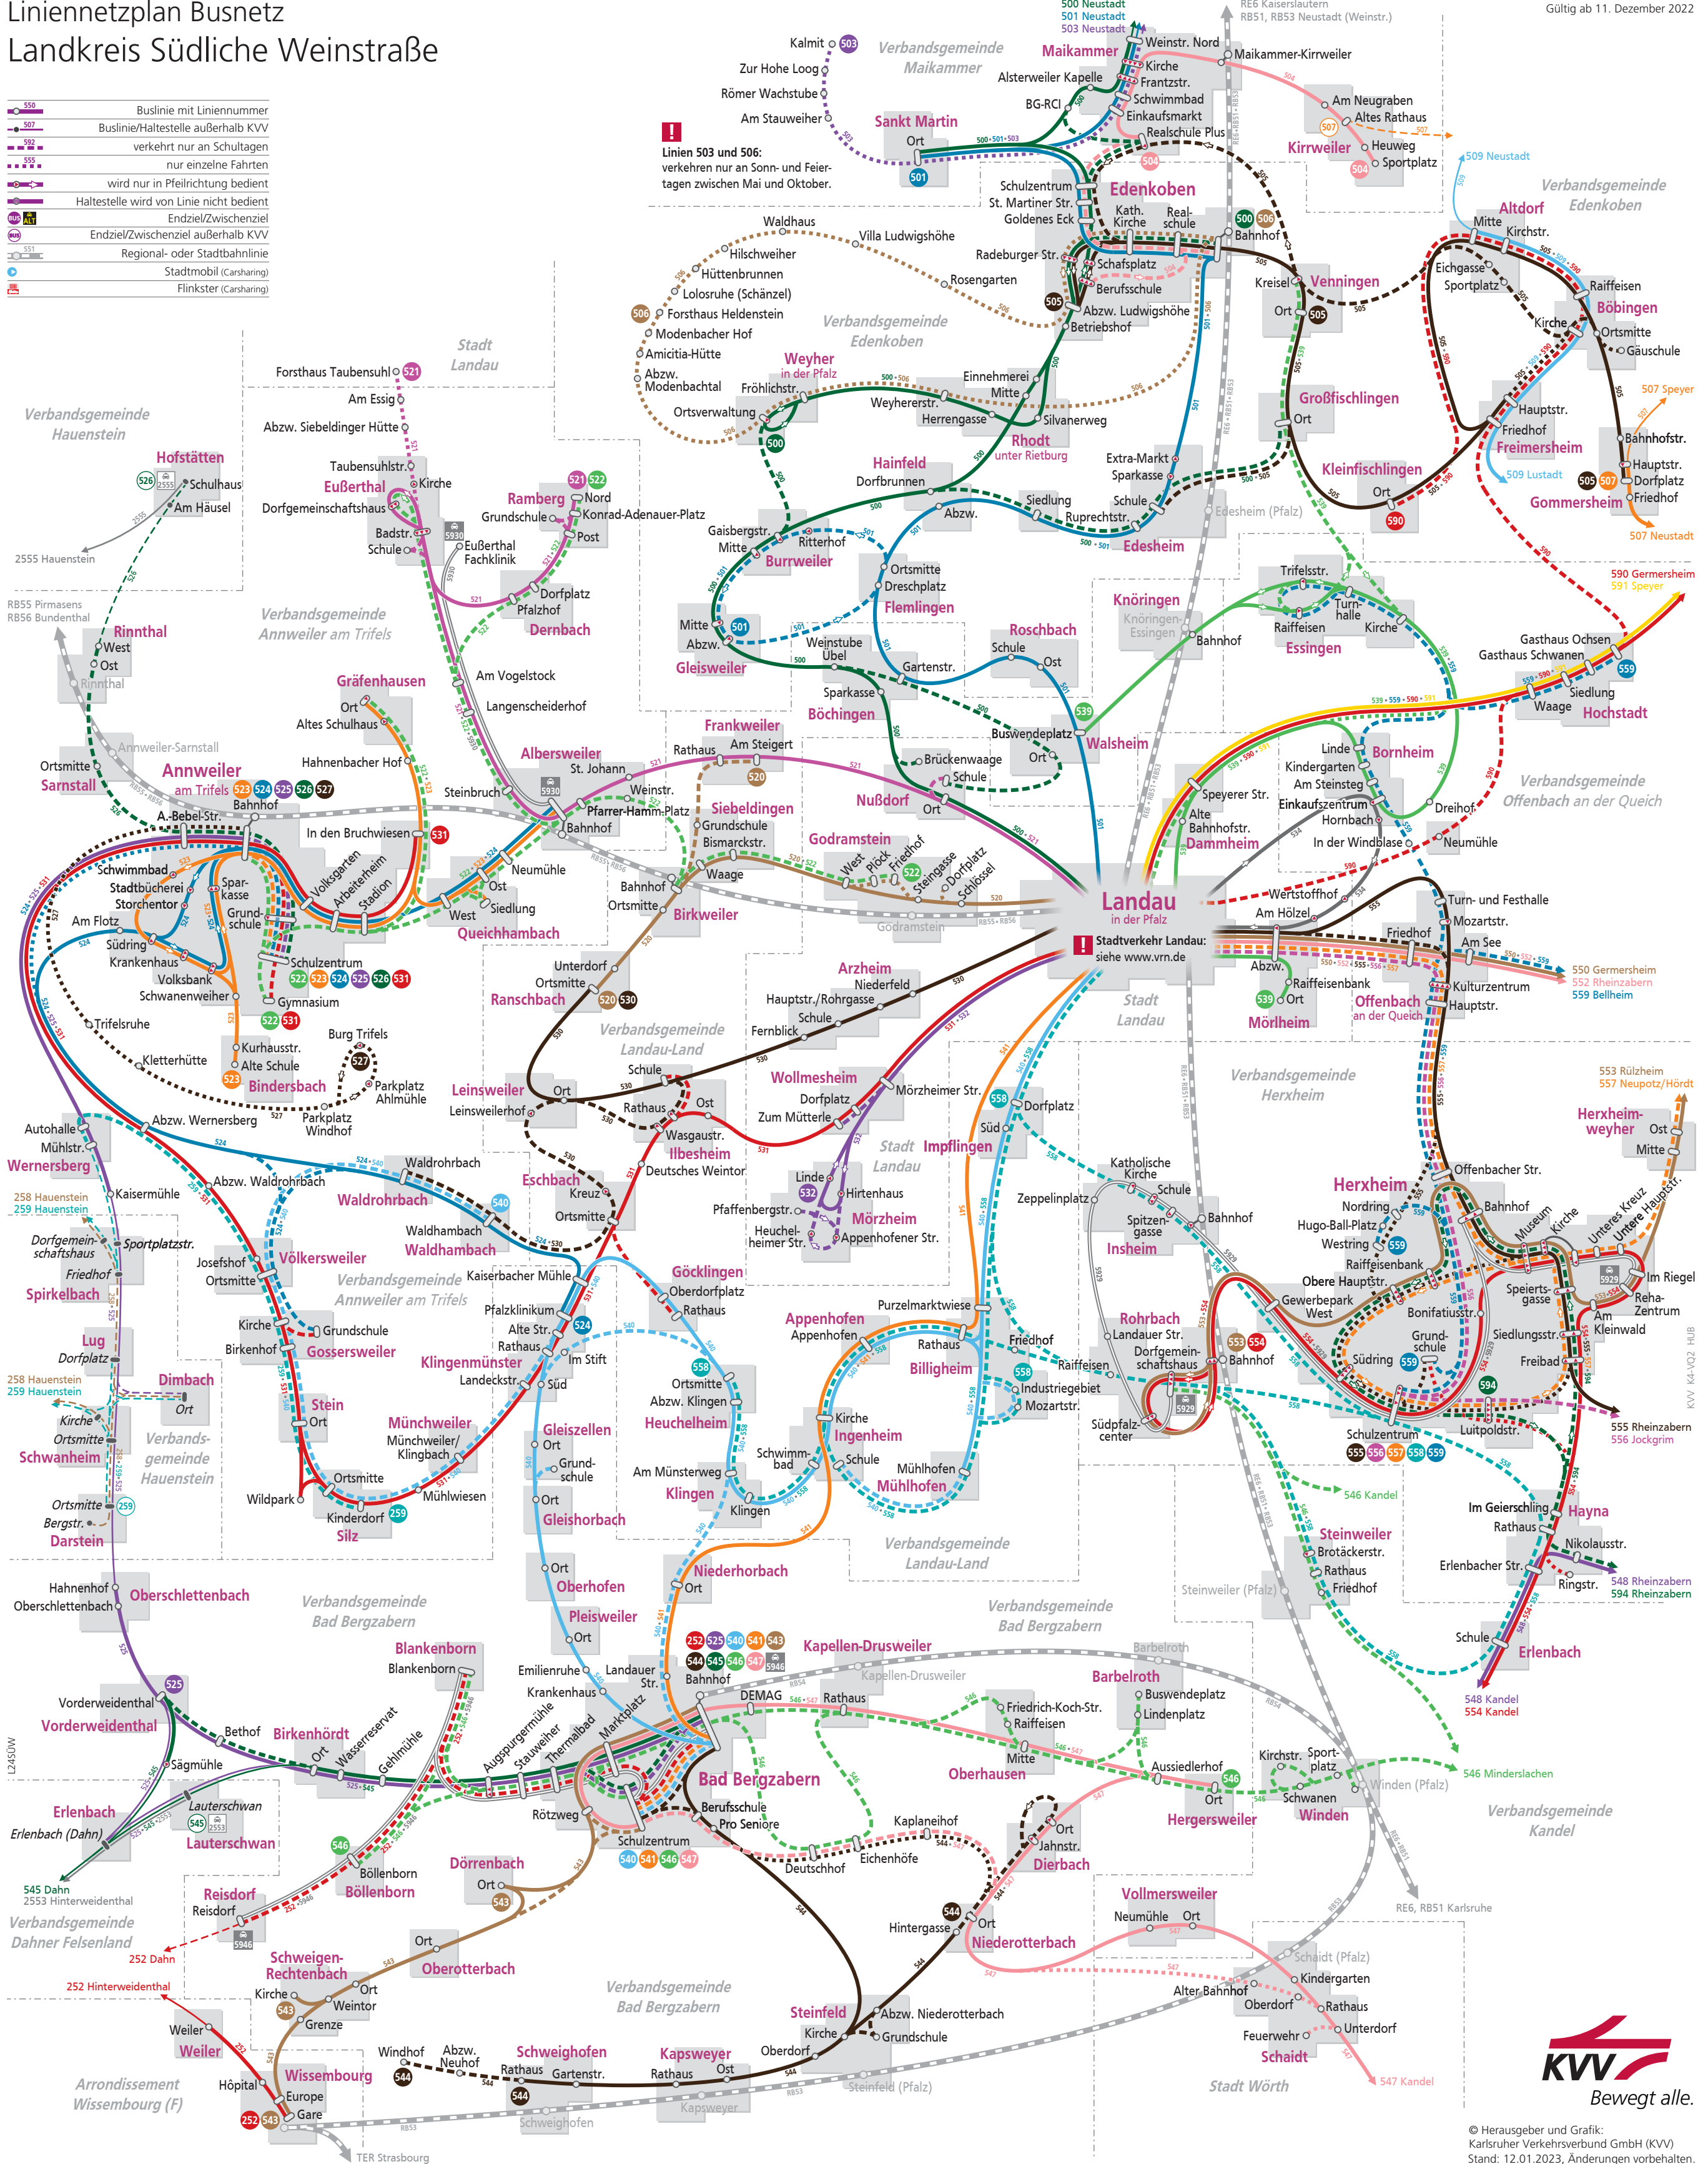

Linienetzplan Busnetz Landkreis Südliche Weinstraße

Gültig ab 11. Dezember 2022

- Buslinie mit Liniennummer
- Buslinie/Haltestelle außerhalb KVV
- verkehrt nur an Schultagen
- nur einzelne Fahrten
- wird nur in Pfeilrichtung bedient
- Haltestelle wird von Linie nicht bedient
- Endziel/Zwischenziel
- Endziel/Zwischenziel außerhalb KVV
- Regional- oder Stadtbahnlinie
- Stadtmobil (Carsharing)
- Flinkster (Carsharing)

Linien 503 und 506:
verkehren nur an Sonn- und Feiertagen zwischen Mai und Oktober.

Stadtkverkehr Landau:
siehe www.vrn.de

© Herausgeber und Grafik: Karlsruher Verkehrsverbund GmbH (KVV)
Stand: 12.01.2023, Änderungen vorbehalten.