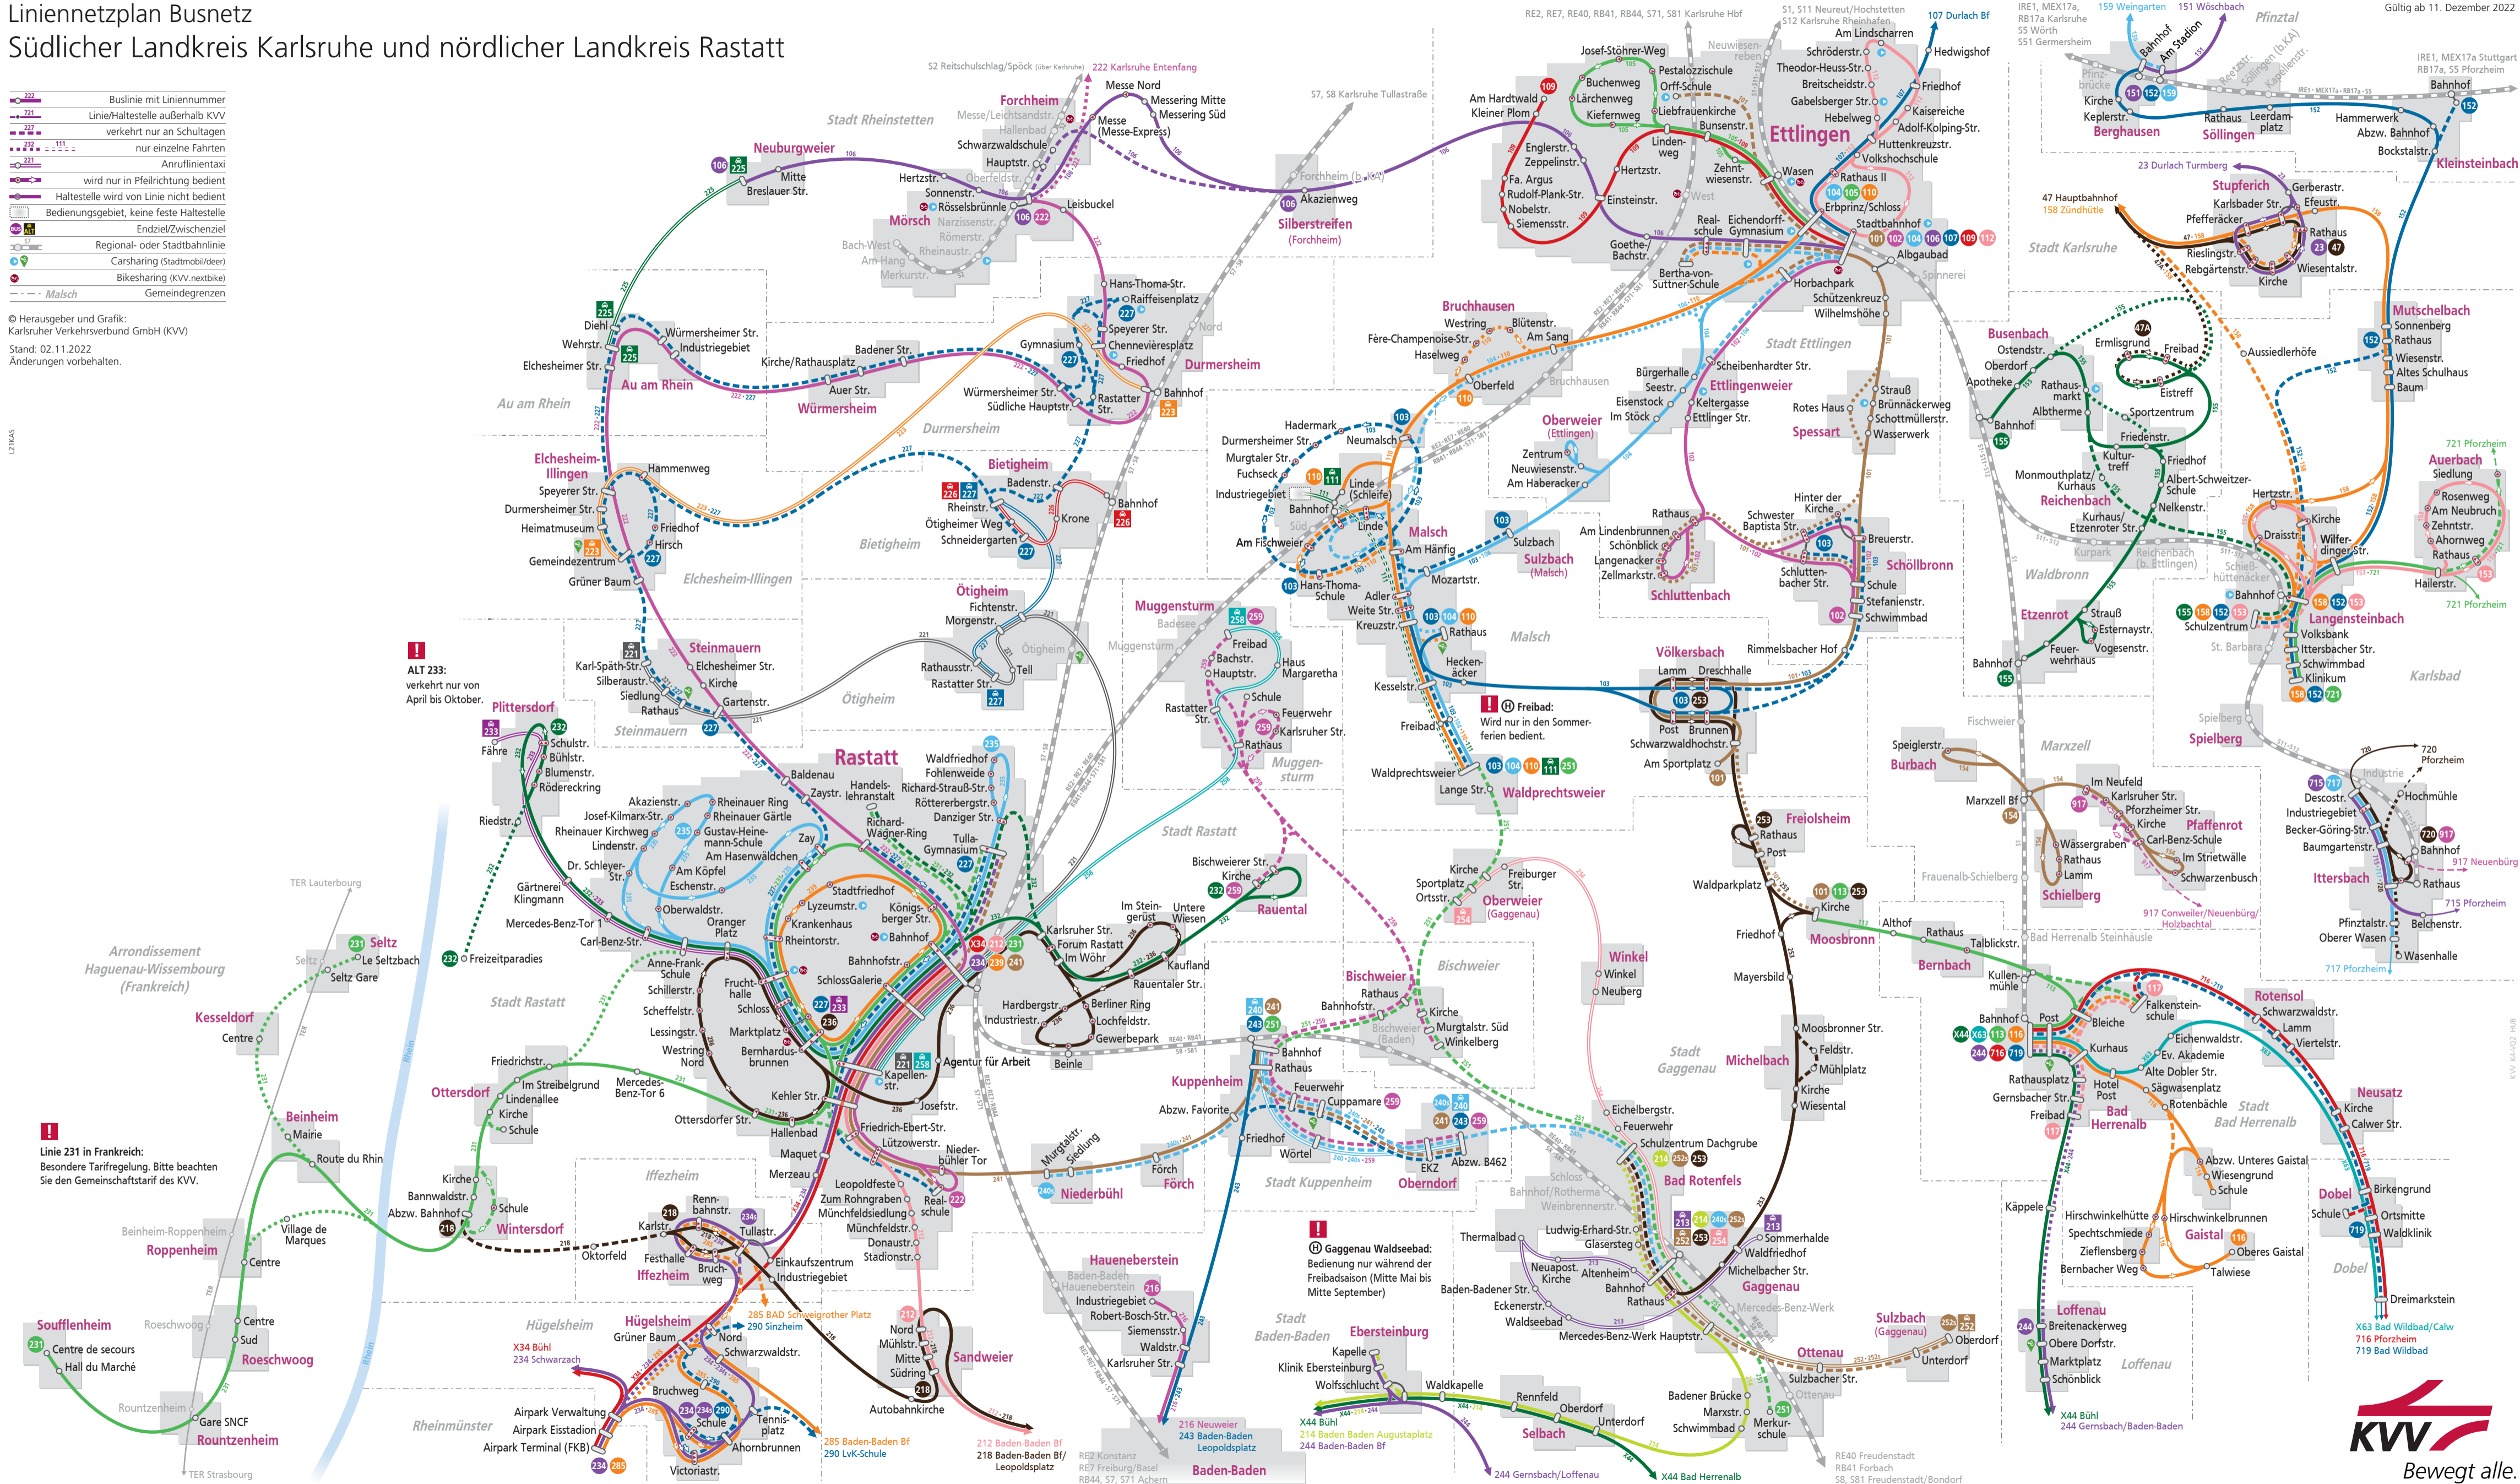

Linienetzplan Busnetz Südlicher Landkreis Karlsruhe und nördlicher Landkreis Rastatt

Gültig ab 11. Dezember 2022

- Buslinie mit Liniennummer
- Linie/Haltestelle außerhalb KVV
- verkehrt nur an Schultagen
- nur einzelne Fahrten
- Anrufliantaxi
- wird nur in Pfeilrichtung bedient
- Haltestelle wird von Linie nicht bedient
- Bedienungsgebiet, keine feste Haltestelle
- Endziel/Zwischenziel
- Regional- oder Stadtbahnlinie
- Carsharing (Stadtmobil/der)
- Bikesharing (KVV.nextbike)
- Malsch
- Gemeindegrenzen

© Herausgeber und Grafik:
Karlsruher Verkehrsverbund GmbH (KVV)
Stand: 02.11.2022
Änderungen vorbehalten.

L21645

ALT 233:
verkehrt nur von
April bis Oktober.

Freibad:
Wird nur in den Sommer-
ferien bedient.

Linie 231 in Frankreich:
Besondere Tarifregelung. Bitte beachten
Sie den Gemeinschaftstarif des KVV.