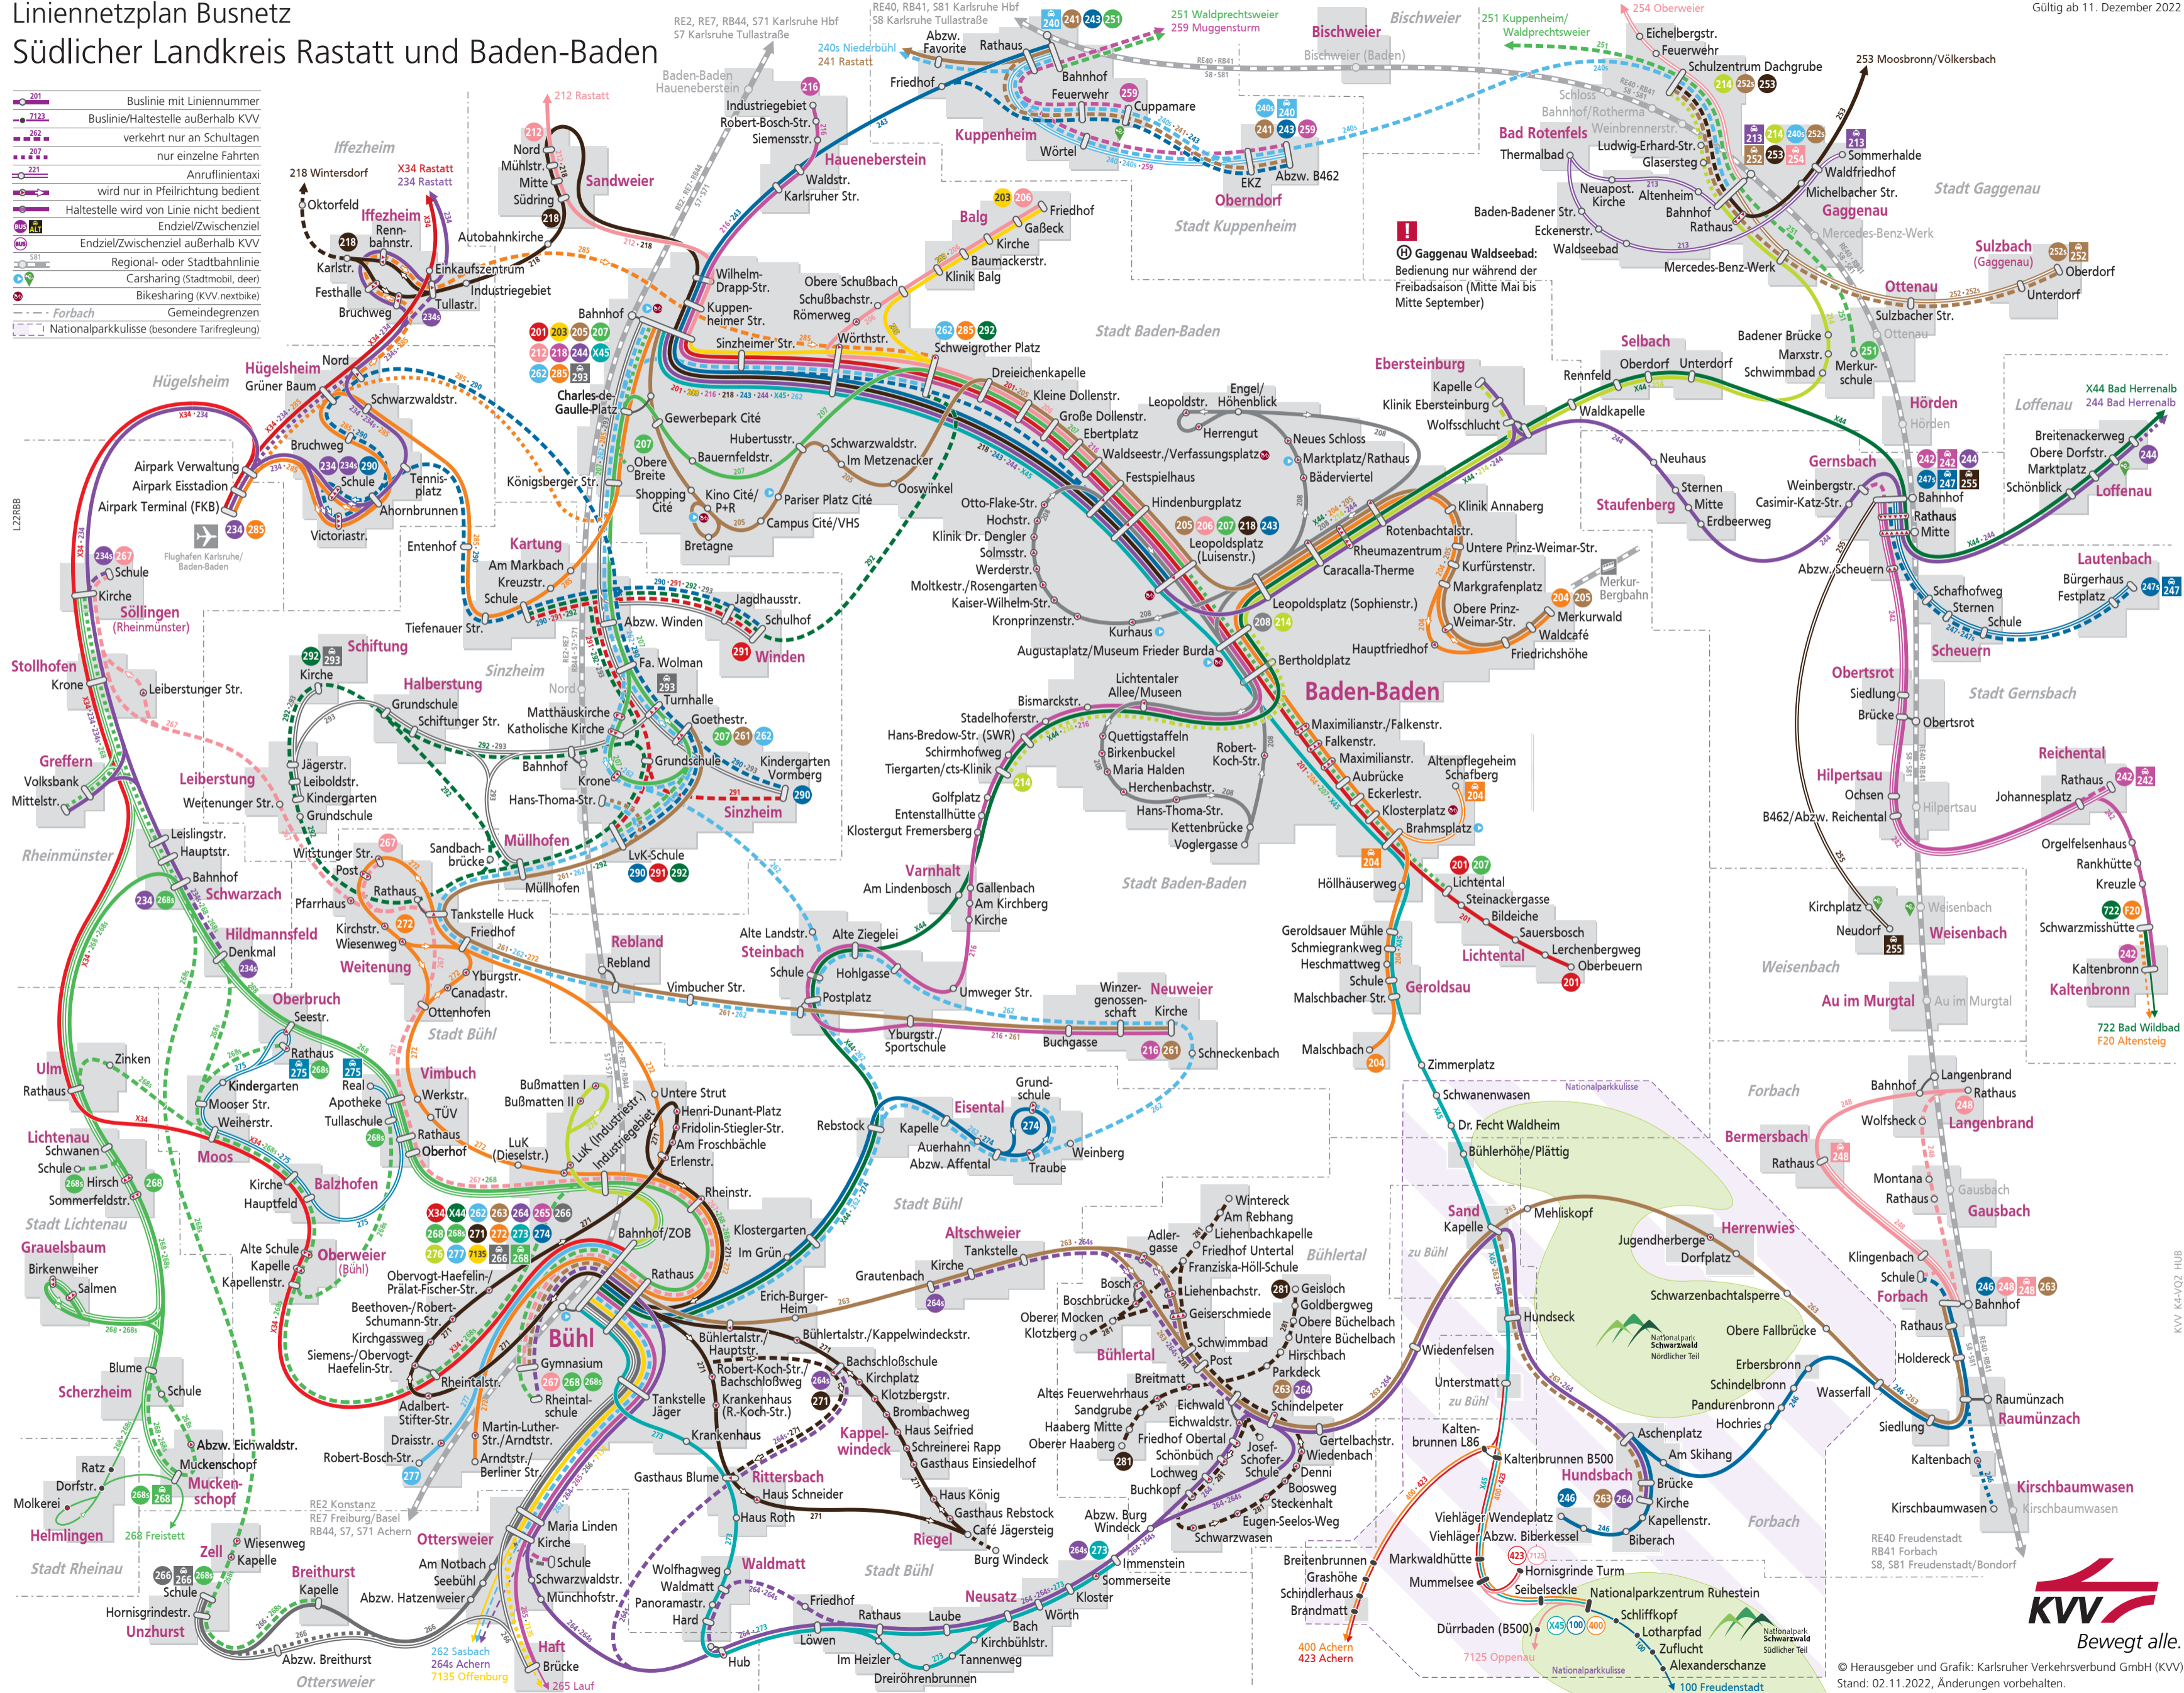

Liniennetzplan Busnetz Südlicher Landkreis Rastatt und Baden-Baden

- Buslinie mit Liniennummer
- Buslinie/Haltestelle außerhalb KVV
- verkehrt nur an Schultagen
- nur einzelne Fahrten
- Anrufliantaxi
- wird nur in Pfeilrichtung bedient
- Haltestelle wird von Linie nicht bedient
- Endziel/Zwischenziel
- Endziel/Zwischenziel außerhalb KVV
- Regional- oder Stadtbahnlinie
- Carsharing (Stadt mobil, deer)
- Bikesharing (KVV.nextbike)
- Forbach
- Gemeindegrenzen
- Nationalparkkulisse (besondere Tarifreglung)

KVV K4-V02_HUB