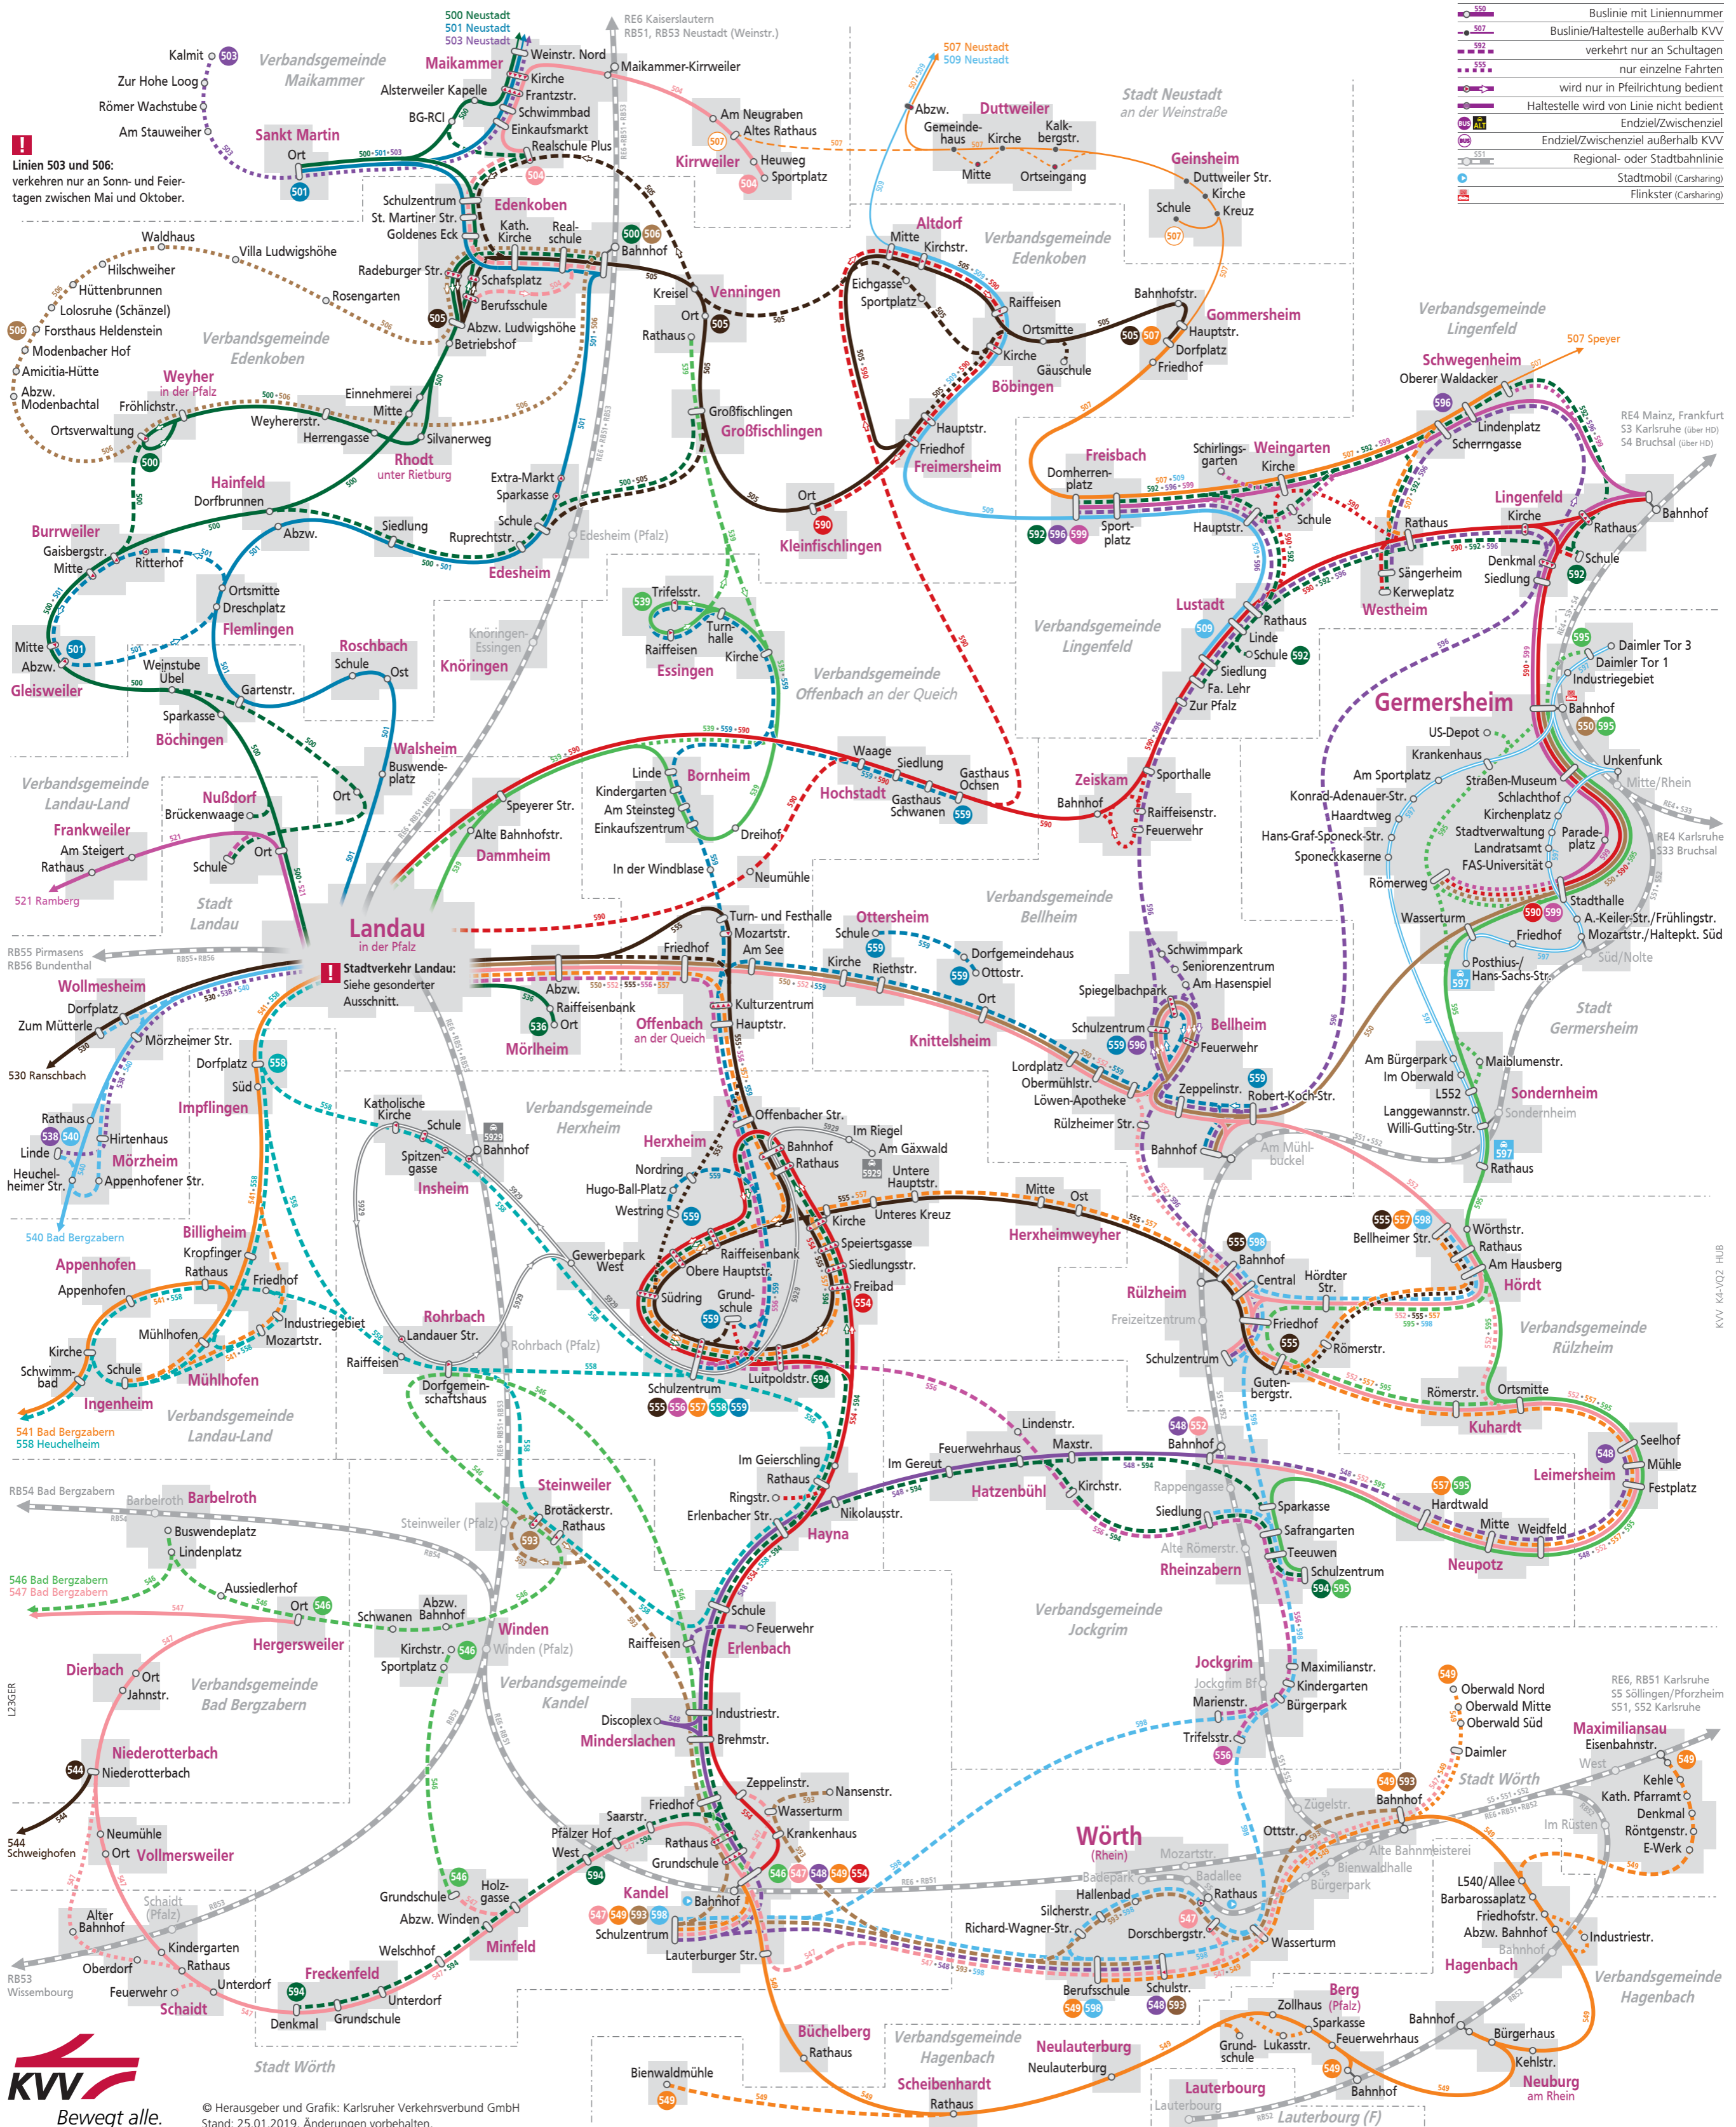

Linienetzplan Busnetz Landkreis Germersheim und östlicher Landkreis Südliche Weinstraße

Gültig ab 09. Juni 2019

- Buslinie mit Liniennummer
- Buslinie/Haltestelle außerhalb KVV
- verkehrt nur an Schultagen
- nur einzelne Fahrten
- wird nur in Pfeilrichtung bedient
- Haltestelle wird von Linie nicht bedient
- Endziel/Zwischenziel
- Endziel/Zwischenziel außerhalb KVV
- Regional- oder Stadtbahnlinie
- Stadtmobil (Carsharing)
- Flinkster (Carsharing)

! Linien 503 und 506: verkehren nur an Sonn- und Feiertagen zwischen Mai und Oktober.

! Stadtverkehr Landau: Siehe gesonderter Ausschnitt.

© Herausgeber und Grafik: Karlsruher Verkehrsverbund GmbH
Stand: 25.01.2019, Änderungen vorbehalten.

KVV KA-VQZ HUB