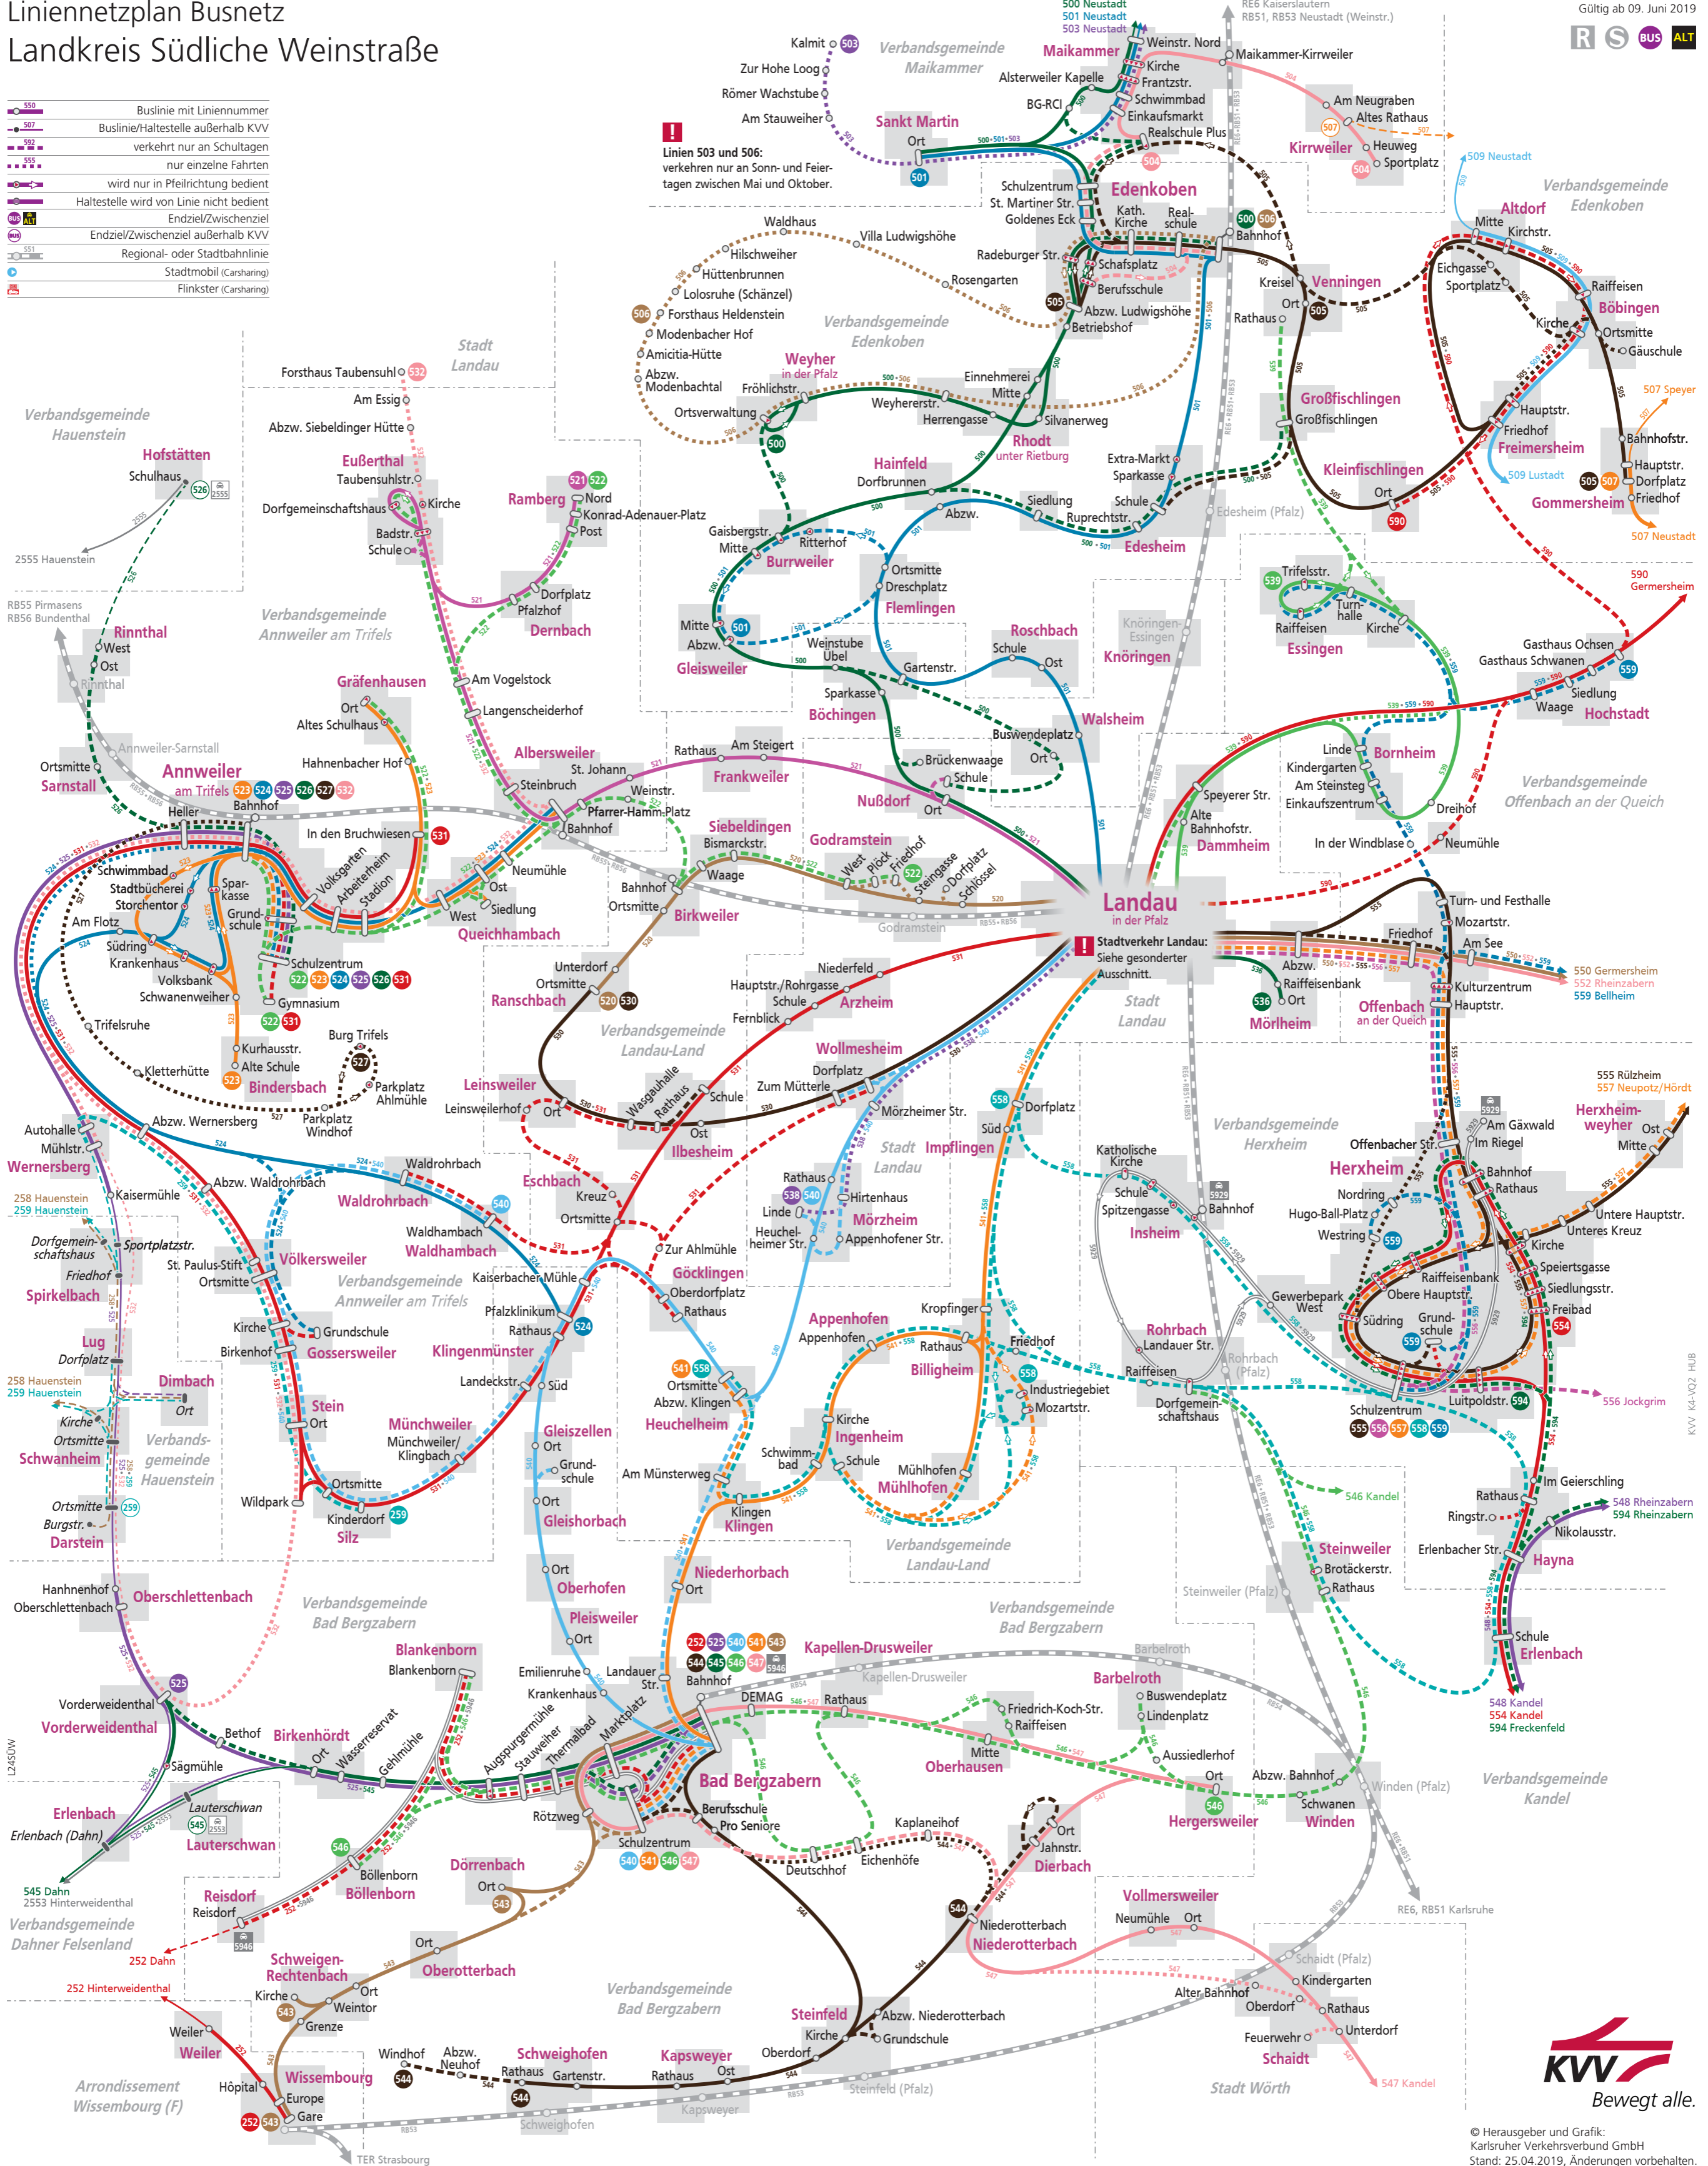

# Linienetzplan Busnetz Landkreis Südliche Weinstraße

Gültig ab 09. Juni 2019

- Buslinie mit Liniennummer
- Buslinie/Haltestelle außerhalb KVV
- verkehrt nur an Schultagen
- nur einzelne Fahrten
- wird nur in Pfeilrichtung bedient
- Haltestelle wird von Linie nicht bedient
- Endziel/Zwischenziel
- Endziel/Zwischenziel außerhalb KVV
- Regional- oder Stadtbahnlinie
- Stadtmobil (Carsharing)
- Flinkster (Carsharing)

**Linien 503 und 506:**  
verkehren nur an Sonn- und Feiertagen zwischen Mai und Oktober.

**Stadtkreis Landau:**  
Siehe gesonderter Ausschnitt.

© Herausgeber und Grafik: Karlsruher Verkehrsverbund GmbH  
Stand: 25.04.2019, Änderungen vorbehalten.