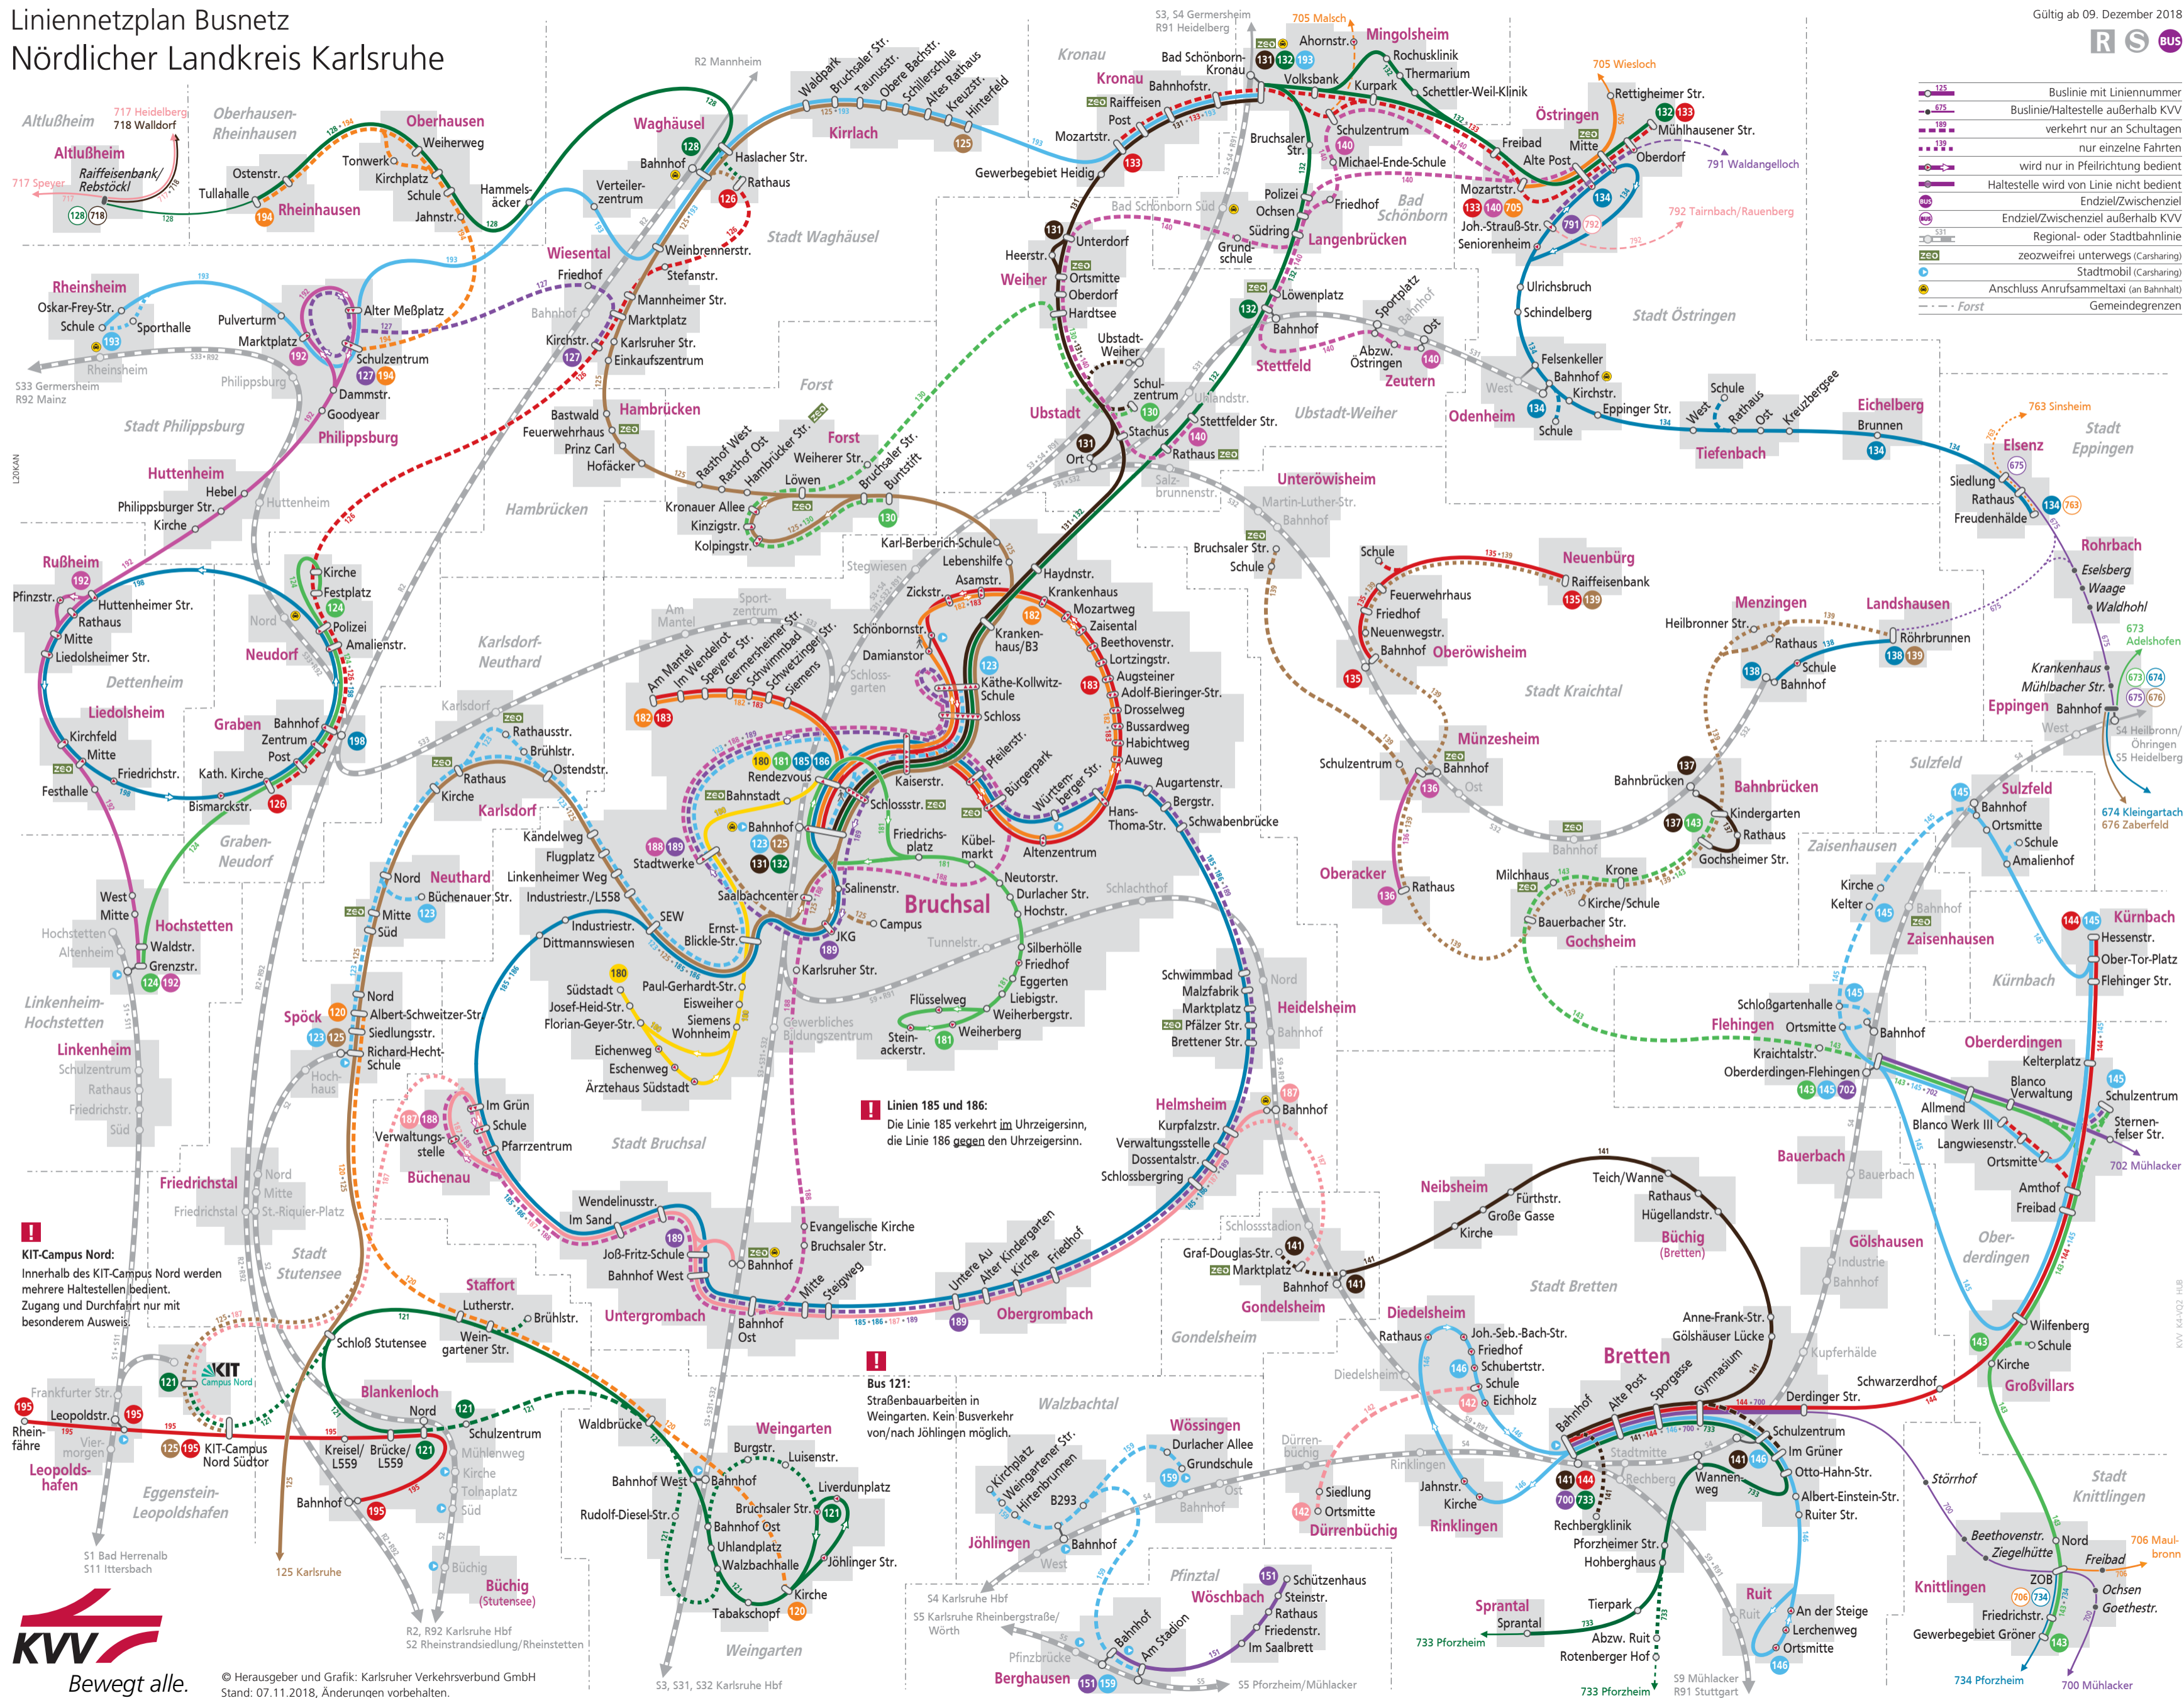

# Linienetzplan Busnetz Nördlicher Landkreis Karlsruhe

Gültig ab 09. Dezember 2018

- Buslinie mit Liniennummer
- Buslinie/Haltestelle außerhalb KVV
- verkehrt nur an Schultagen
- nur einzelne Fahrten
- wird nur in Pfeilrichtung bedient
- Haltestelle wird von Linie nicht bedient
- Endziel/Zwischenziel
- Endziel/Zwischenziel außerhalb KVV
- Regional- oder Stadtbahnlinie
- zeozweifrei unterwegs (Carsharing)
- Stadtmobil (Carsharing)
- Anschluss Anrufsammeltaxi (an Bahnhof)
- Gemeindegrenzen

**!** Linien 185 und 186:  
Die Linie 185 verkehrt im Uhrzeigersinn,  
die Linie 186 gegen den Uhrzeigersinn.

**!** Bus 121:  
Straßenbauarbeiten in Weingarten. Kein Busverkehr  
von/nach Jöhlingen möglich.

**!** KIT-Campus Nord:  
Innerhalb des KIT-Campus Nord werden  
mehrere Haltestellen bedient.  
Zugang und Durchfahrt nur mit  
besonderem Ausweis

© Herausgeber und Grafik: Karlsruher Verkehrsverbund GmbH  
Stand: 07.11.2018, Änderungen vorbehalten.