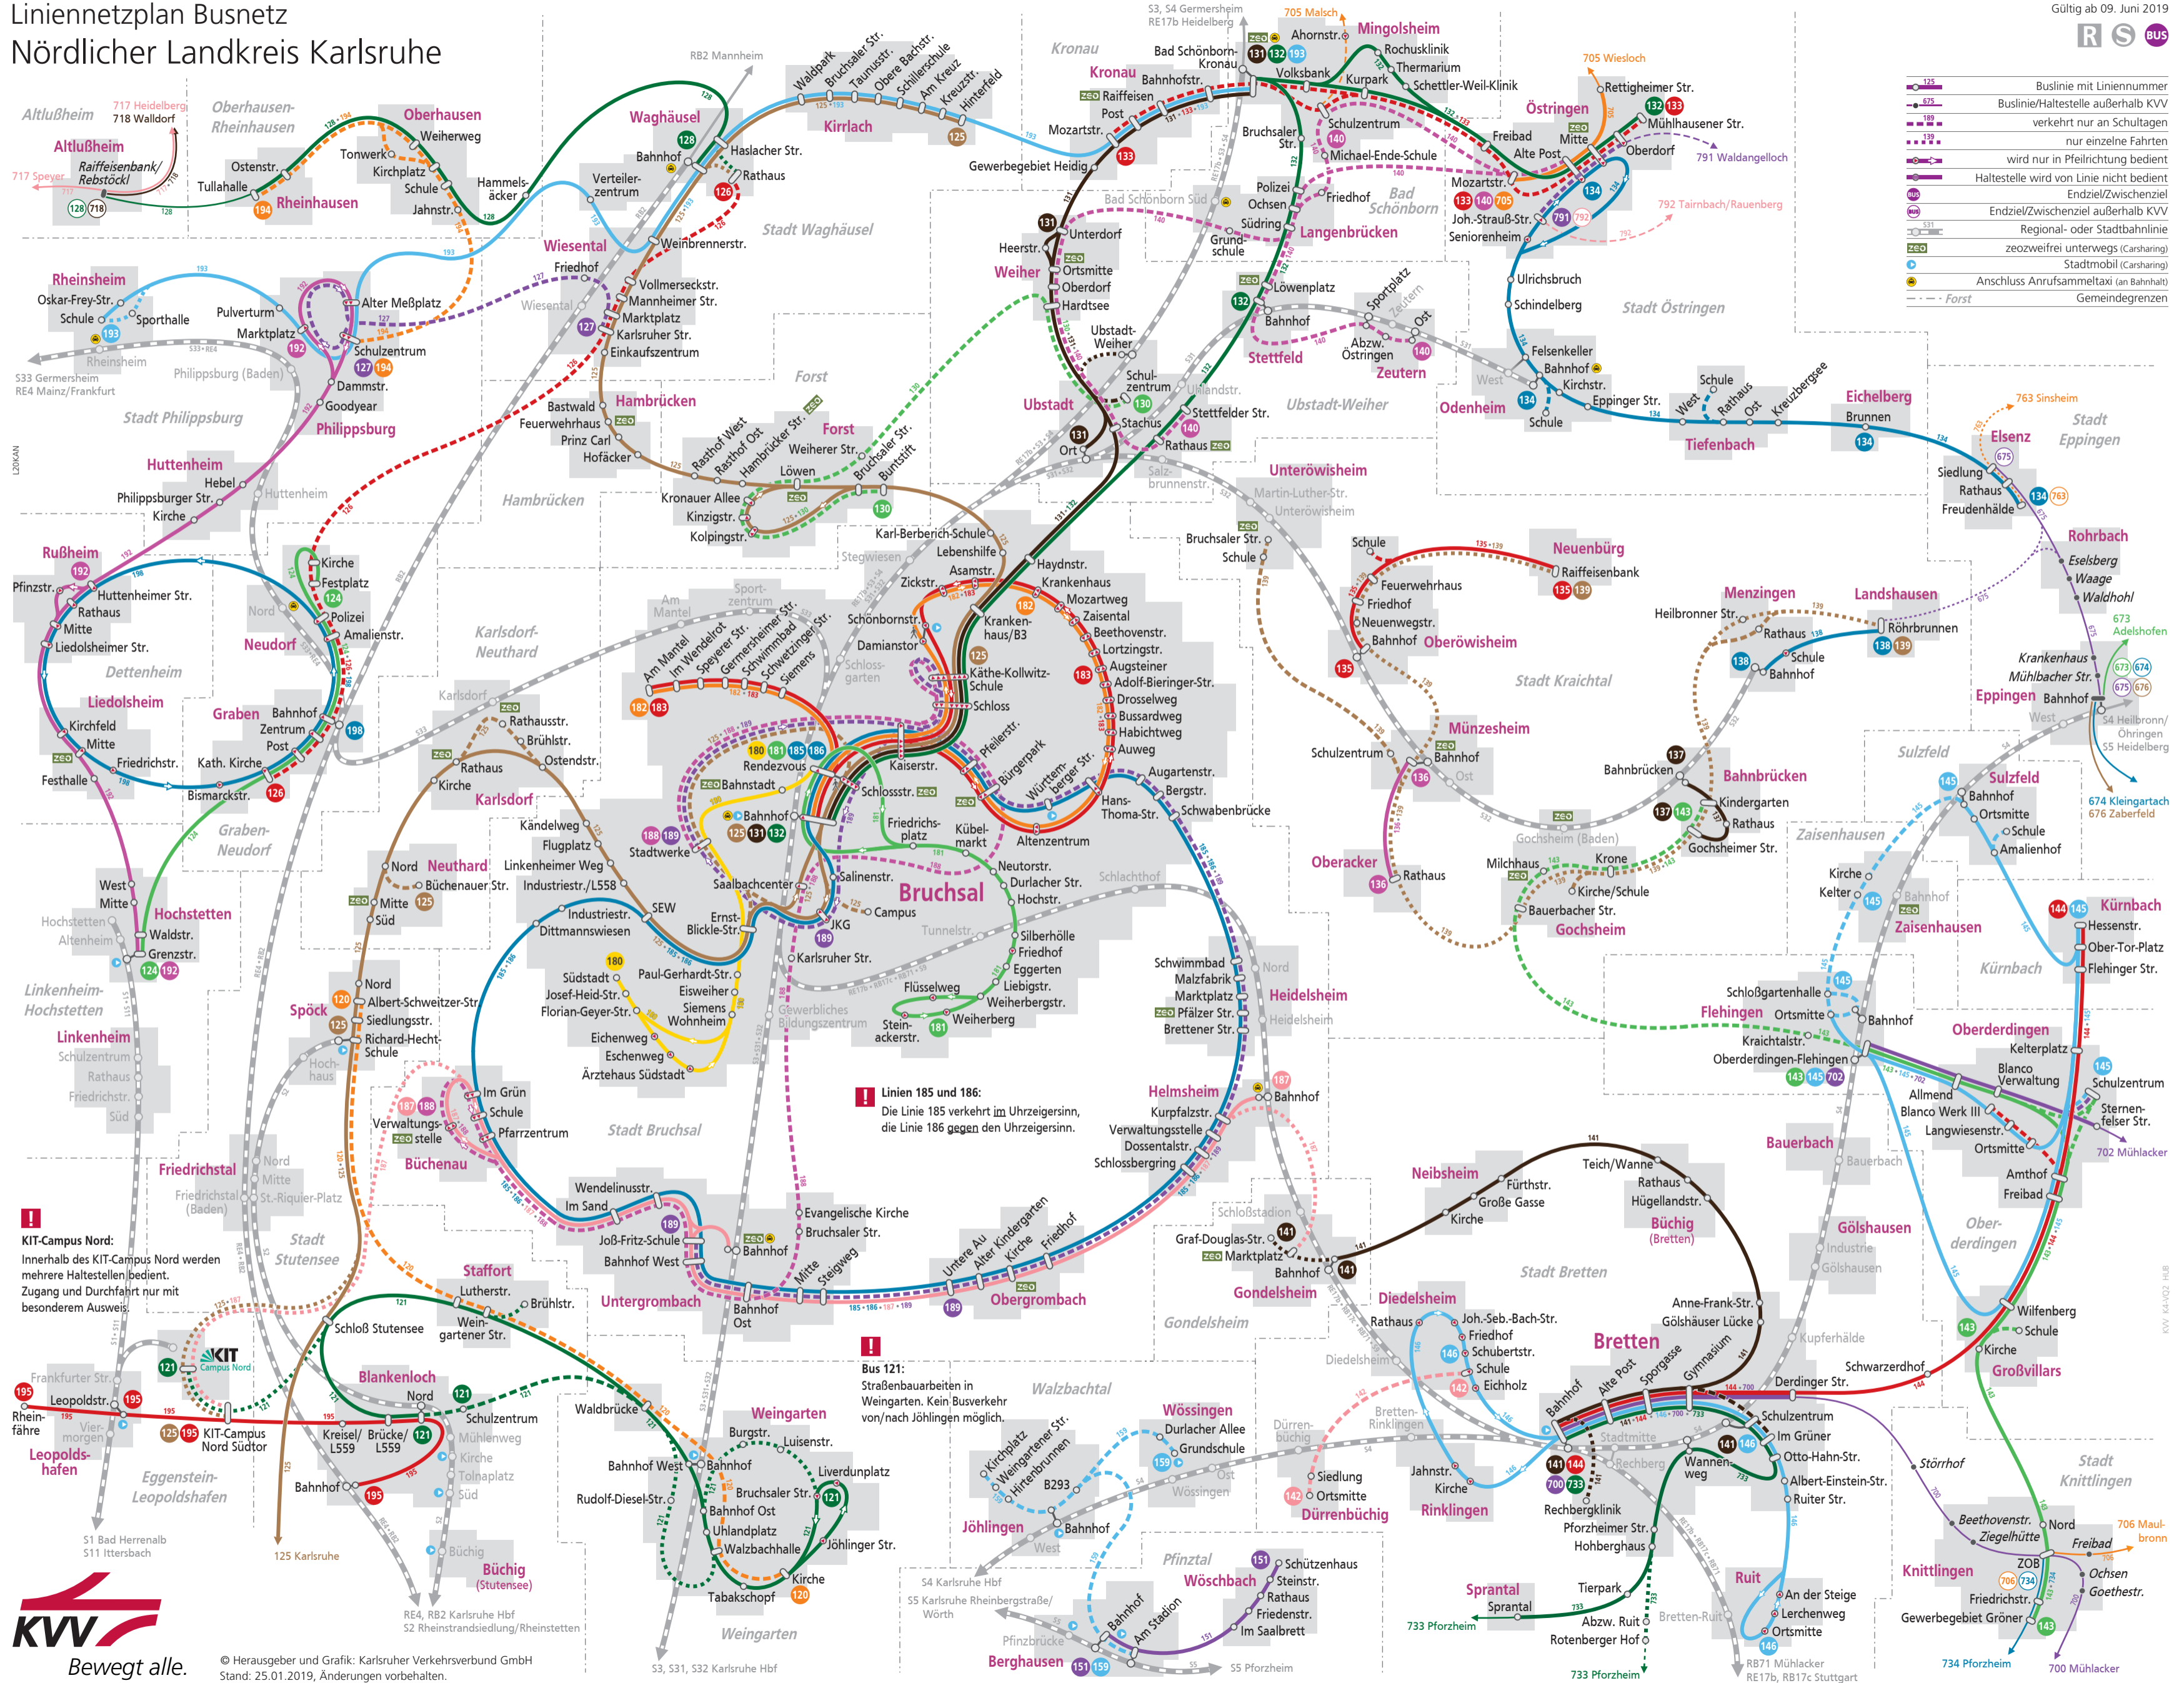

# Linienetzplan Busnetz Nördlicher Landkreis Karlsruhe

Gültig ab 09. Juni 2019

- Buslinie mit Liniennummer
- Buslinie/Haltestelle außerhalb KVV
- verkehrt nur an Schultagen
- nur einzelne Fahrten
- wird nur in Pfeilrichtung bedient
- Haltestelle wird von Linie nicht bedient
- Endziel/Zwischenziel
- Endziel/Zwischenziel außerhalb KVV
- Regional- oder Stadtbahnlinie
- zeozweifrei unterwegs (Carsharing)
- Stadtmobil (Carsharing)
- Anschluss Anrufsammeltaxi (an Bahnhof)
- Gemeindegrenzen

**!** Linien 185 und 186:  
Die Linie 185 verkehrt im Uhrzeigersinn,  
die Linie 186 gegen den Uhrzeigersinn.

**!** Bus 121:  
Straßenbauarbeiten in Weingarten. Kein Busverkehr  
von/nach Jöhlingen möglich.

**!** KIT-Campus Nord:  
Innerhalb des KIT-Campus Nord werden  
mehrere Haltestellen bedient.  
Zugang und Durchfahrt nur mit  
besonderem Ausweis

© Herausgeber und Grafik: Karlsruher Verkehrsverbund GmbH  
Stand: 25.01.2019, Änderungen vorbehalten.