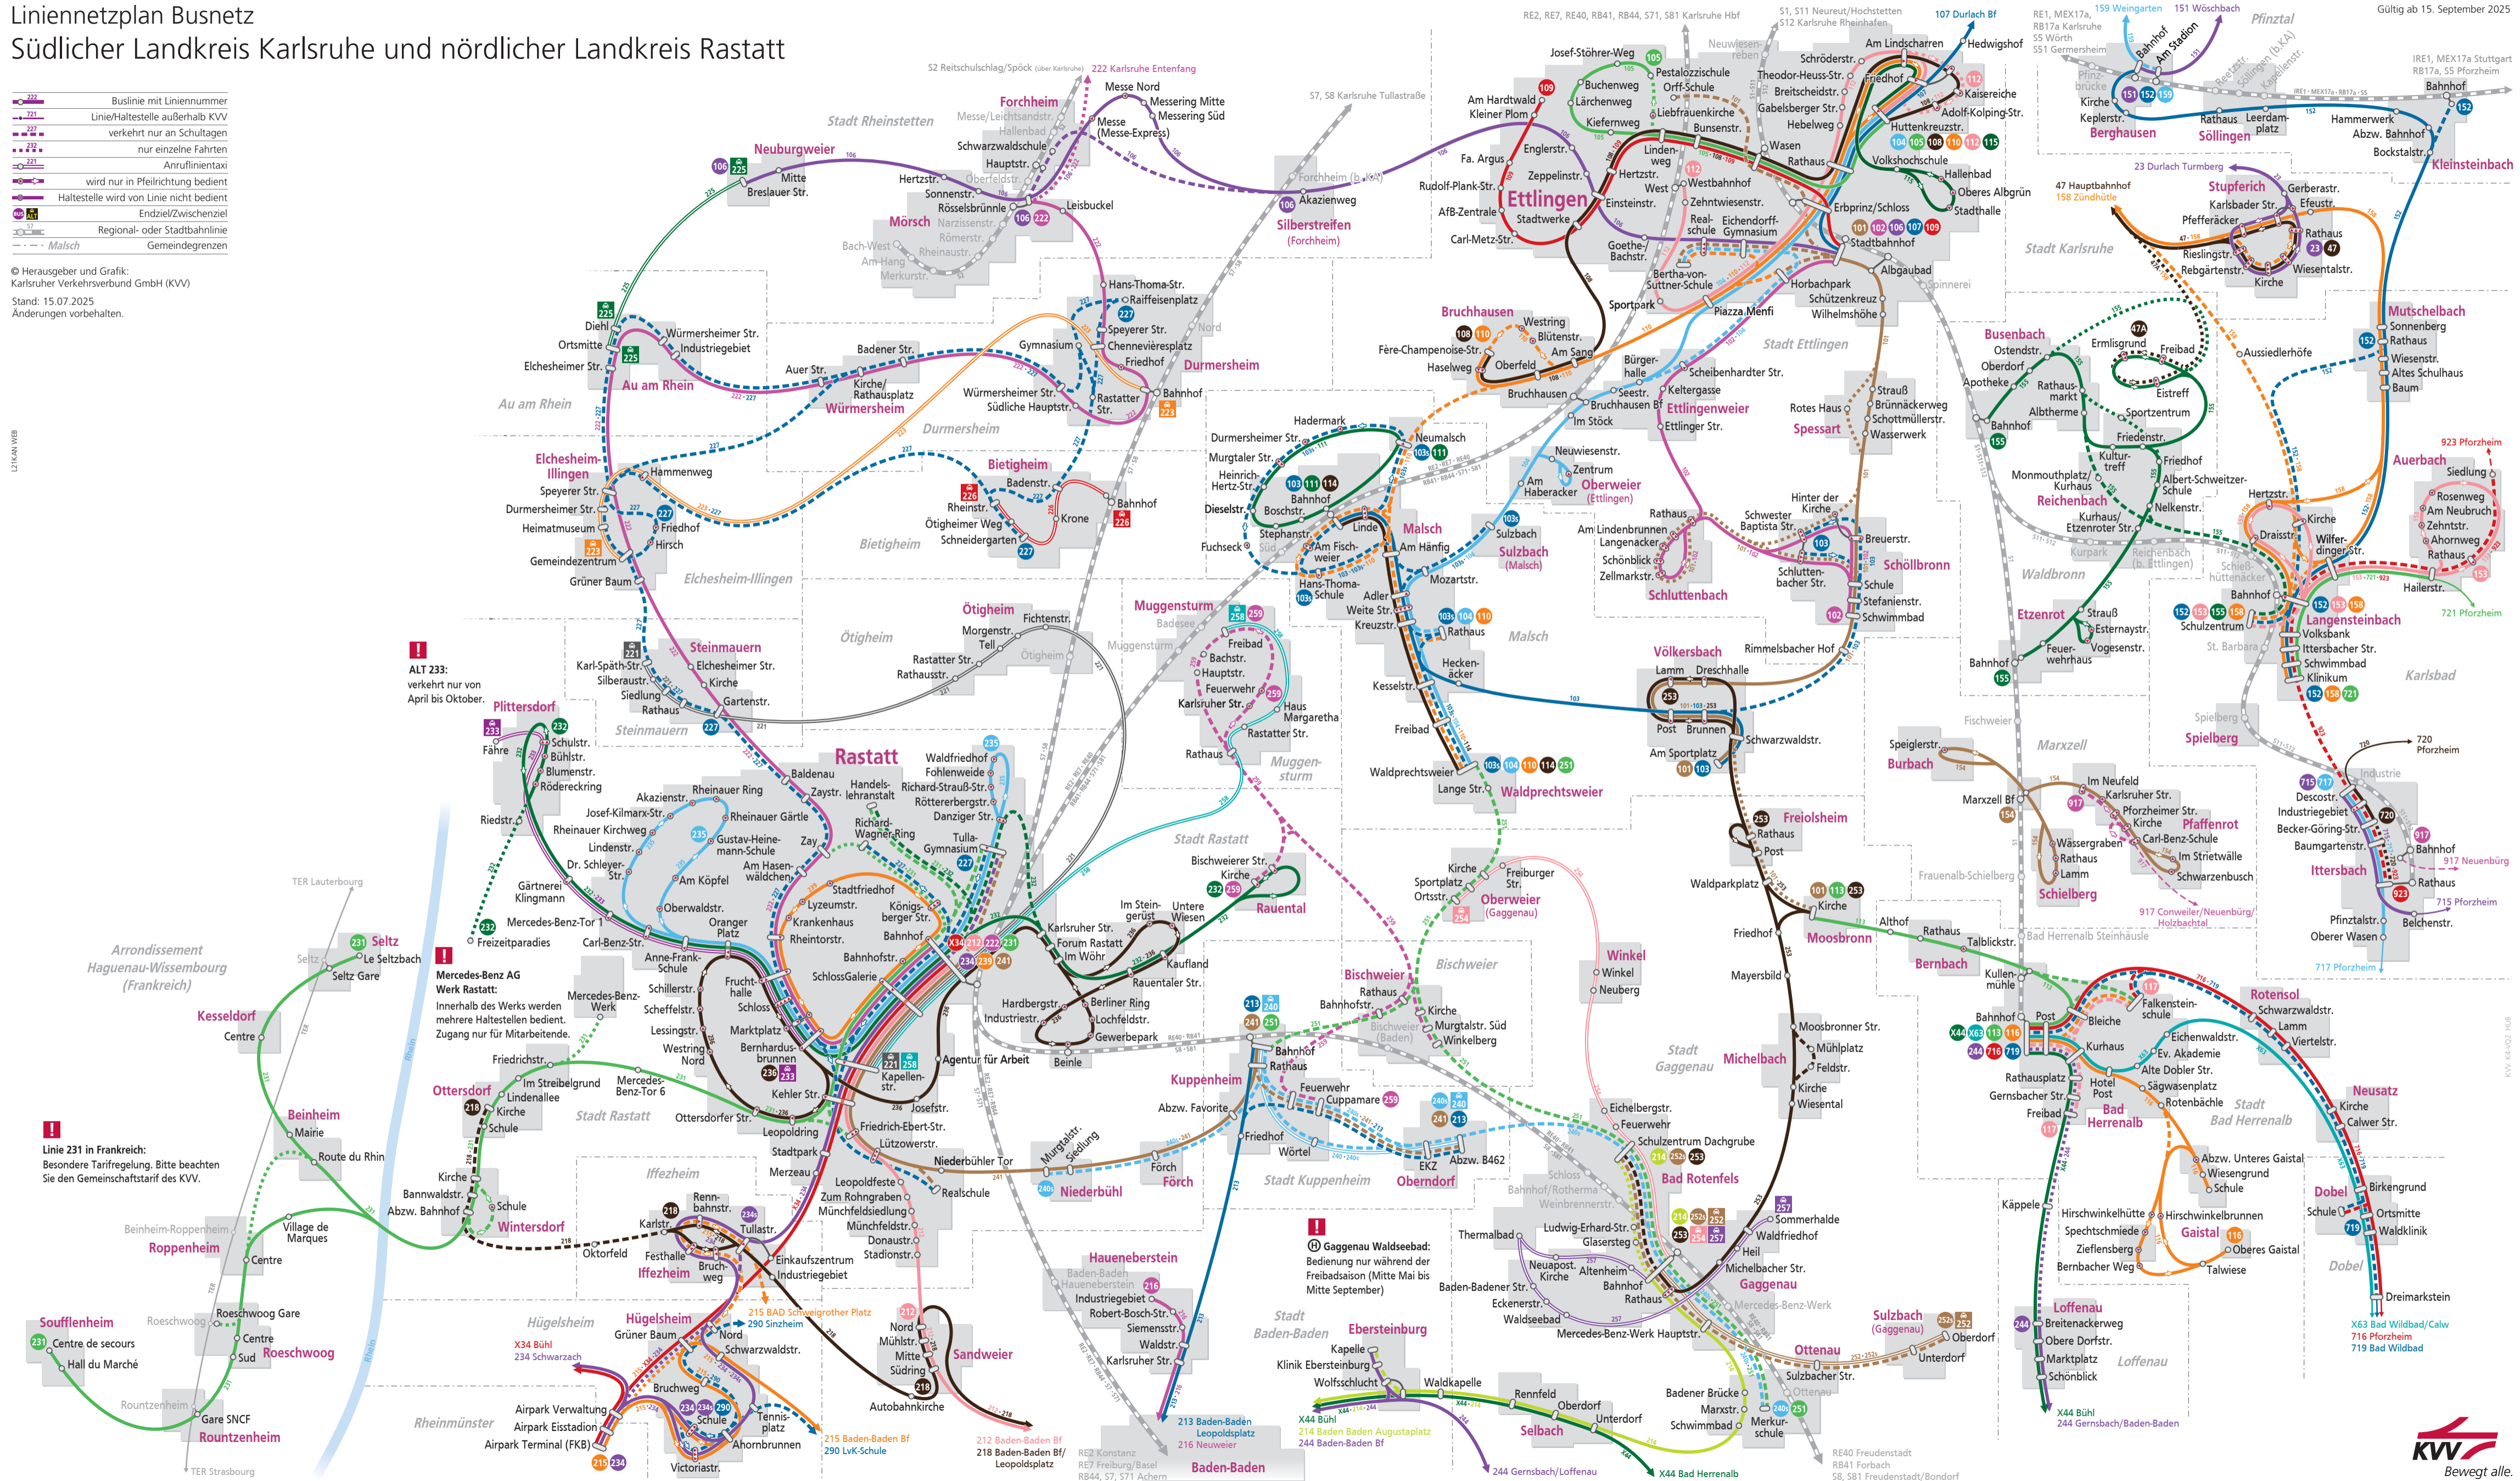

Linienetzplan Busnetz Südlicher Landkreis Karlsruhe und nördlicher Landkreis Rastatt

- Buslinie mit Liniennummer
- Linie/Haltestelle außerhalb KVV
- verkehrt nur an Schultagen
- nur einzelne Fahrten
- Anrufliantaxi
- wird nur in Pfeilrichtung bedient
- Haltestelle wird von Linie nicht bedient
- Endziel/Zwischenziel
- Regional- oder Stadtbahnlinie
- Gemeindegrenzen
- Malsch

© Herausgeber und Grafik:
Karlsruher Verkehrsverbund GmbH (KVV)
Stand: 15.07.2025
Änderungen vorbehalten.

LIZIAN WEB

ALT 233:
verkehrt nur von
April bis Oktober.

Linie 231 in Frankreich:
Besondere Tarifregelung. Bitte beachten
Sie den Gemeinschaftstarif des KVV.