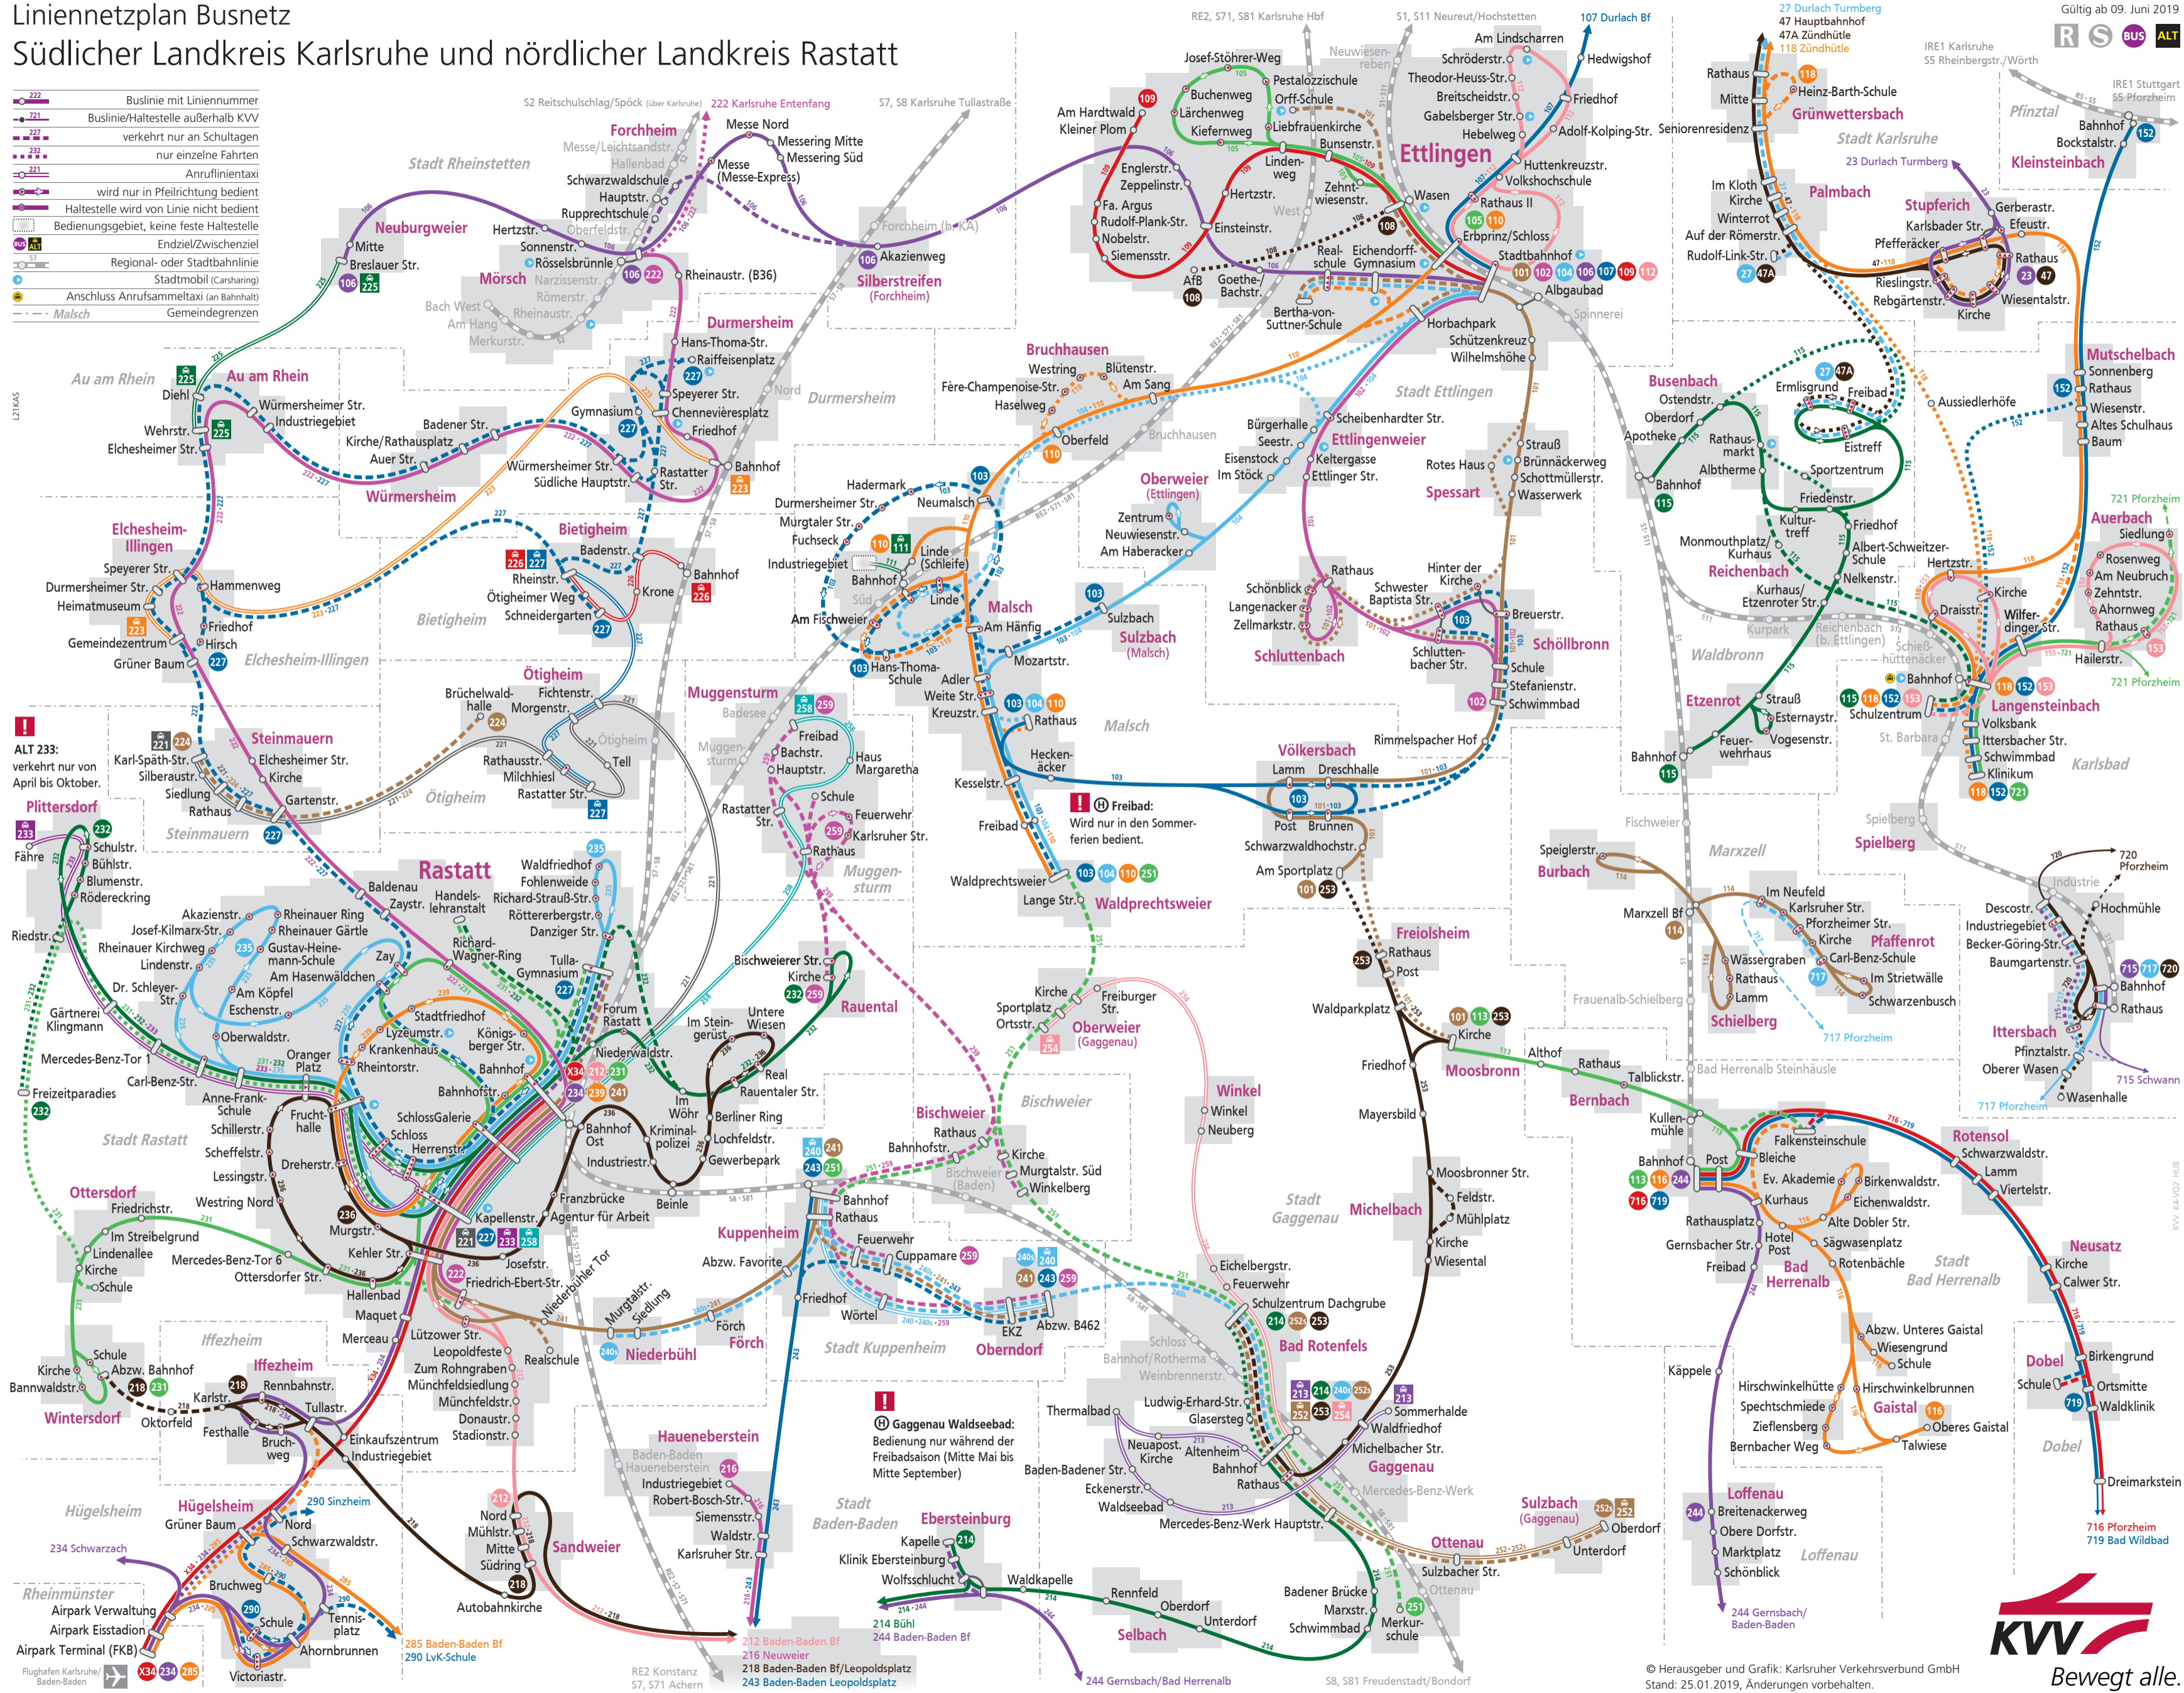

# Liniennetzplan Busnetz Südlicher Landkreis Karlsruhe und nördlicher Landkreis Rastatt

Gültig ab 09. Juni 2019

- 222 Buslinie mit Liniennummer
- 721 Buslinie/Haltestelle außerhalb KVV
- 227 verkehrt nur an Schultagen
- 232 nur einzelne Fahrten
- 221 Anrufrentientaxi
- wird nur in Pfeilrichtung bedient
- Haltestelle wird von Linie nicht bedient
- Bedienungsbereich, keine feste Haltestelle
- Endziel/Zwischenziel
- Regional- oder Stadtbahnlinie
- Stadtmobil (Carsharing)
- Anschluss Anrufsammeltaxi (an Bahnhalte)
- Malsch
- Gemeindegrenzen

**ALT 233:**  
verkehrt nur von  
April bis Oktober.

**Freibad:**  
Wird nur in den Sommer-  
ferien bedient.

**Gaggenau Waldseebad:**  
Bedienung nur während der  
Freibadsaison (Mitte Mai bis  
Mitte September)

Flughafen Karlsruhe/  
Baden-Baden