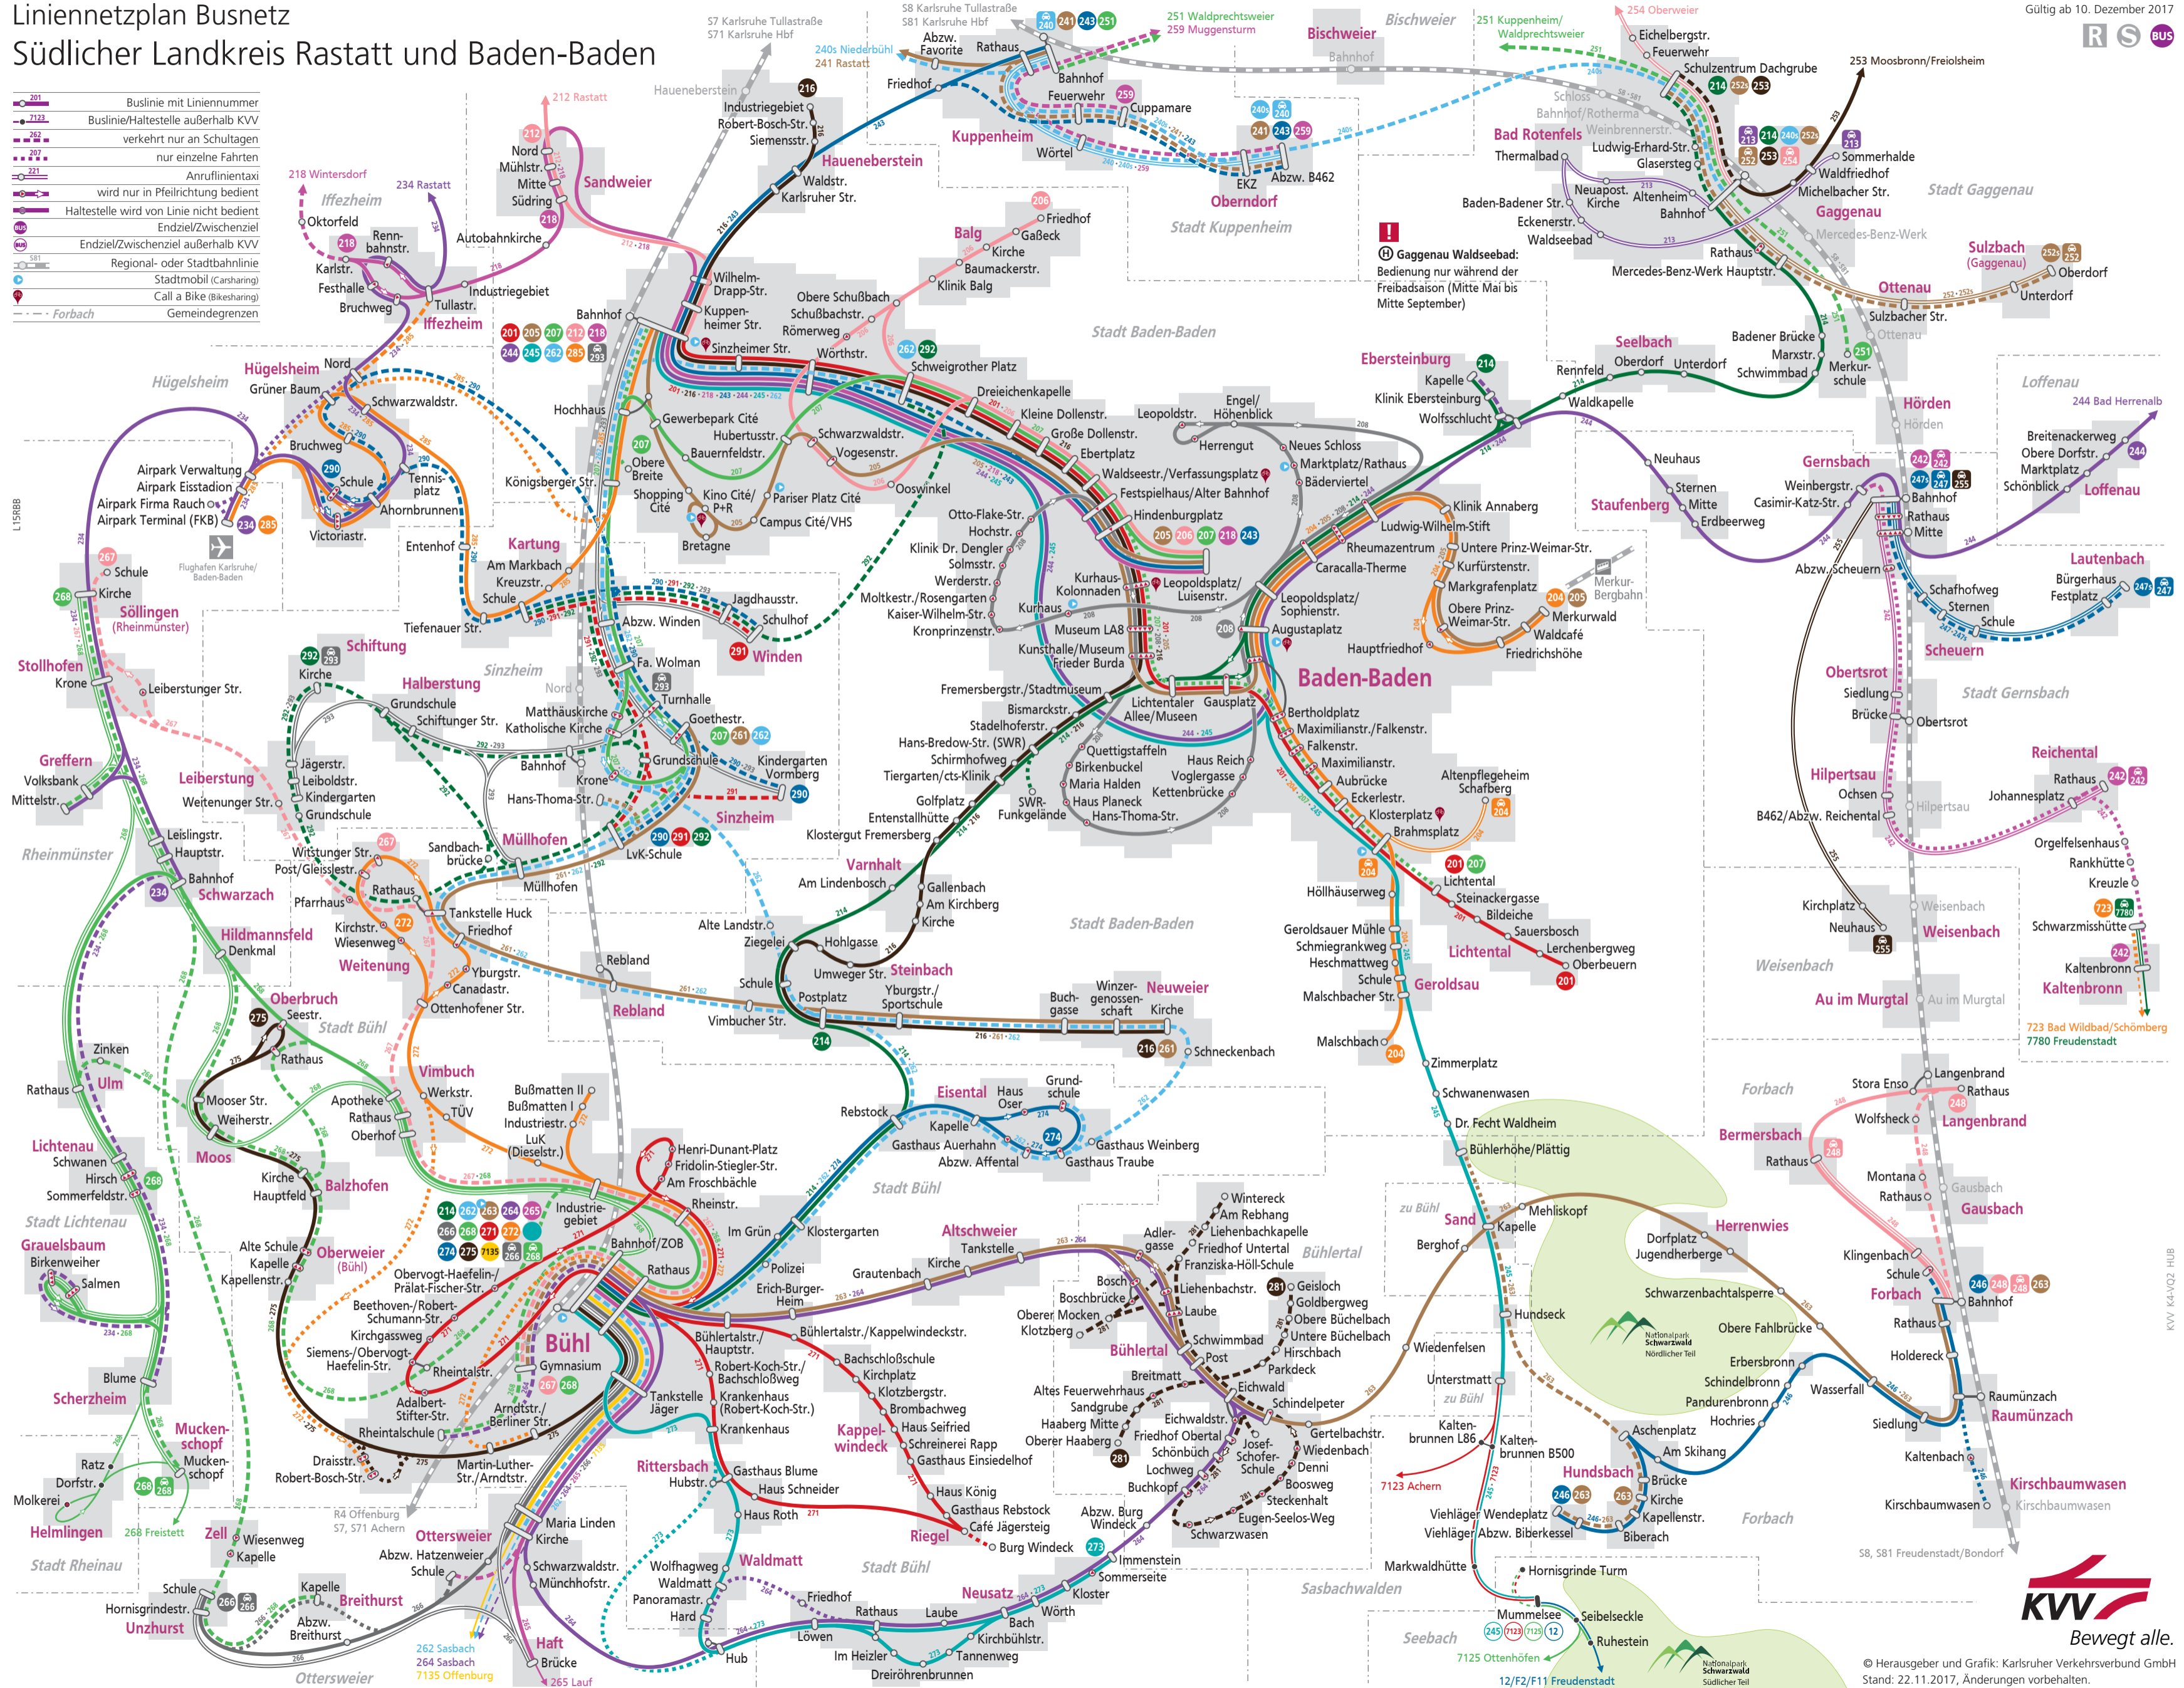

# Liniennetzplan Busnetz Südlicher Landkreis Rastatt und Baden-Baden

Gültig ab 10. Dezember 2017

- Buslinie mit Liniennummer
- Buslinie/Haltestelle außerhalb KVV  
verkehrt nur an Schultagen
- nur einzelne Fahrten
- Anrufzentrale
- wird nur in Pfeilrichtung bedient
- Haltestelle wird von Linie nicht bedient
- Endziel/Zwischenziel
- Endziel/Zwischenziel außerhalb KVV
- Regional- oder Stadtbahnlinie
- Stadtmobil (Cashing)
- Call a Bike (Bikesharing)
- Gemeindegrenzen

KVV K4-V02\_HUB

© Herausgeber und Grafik: Karlsruher Verkehrsverbund GmbH  
Stand: 22.11.2017, Änderungen vorbehalten.