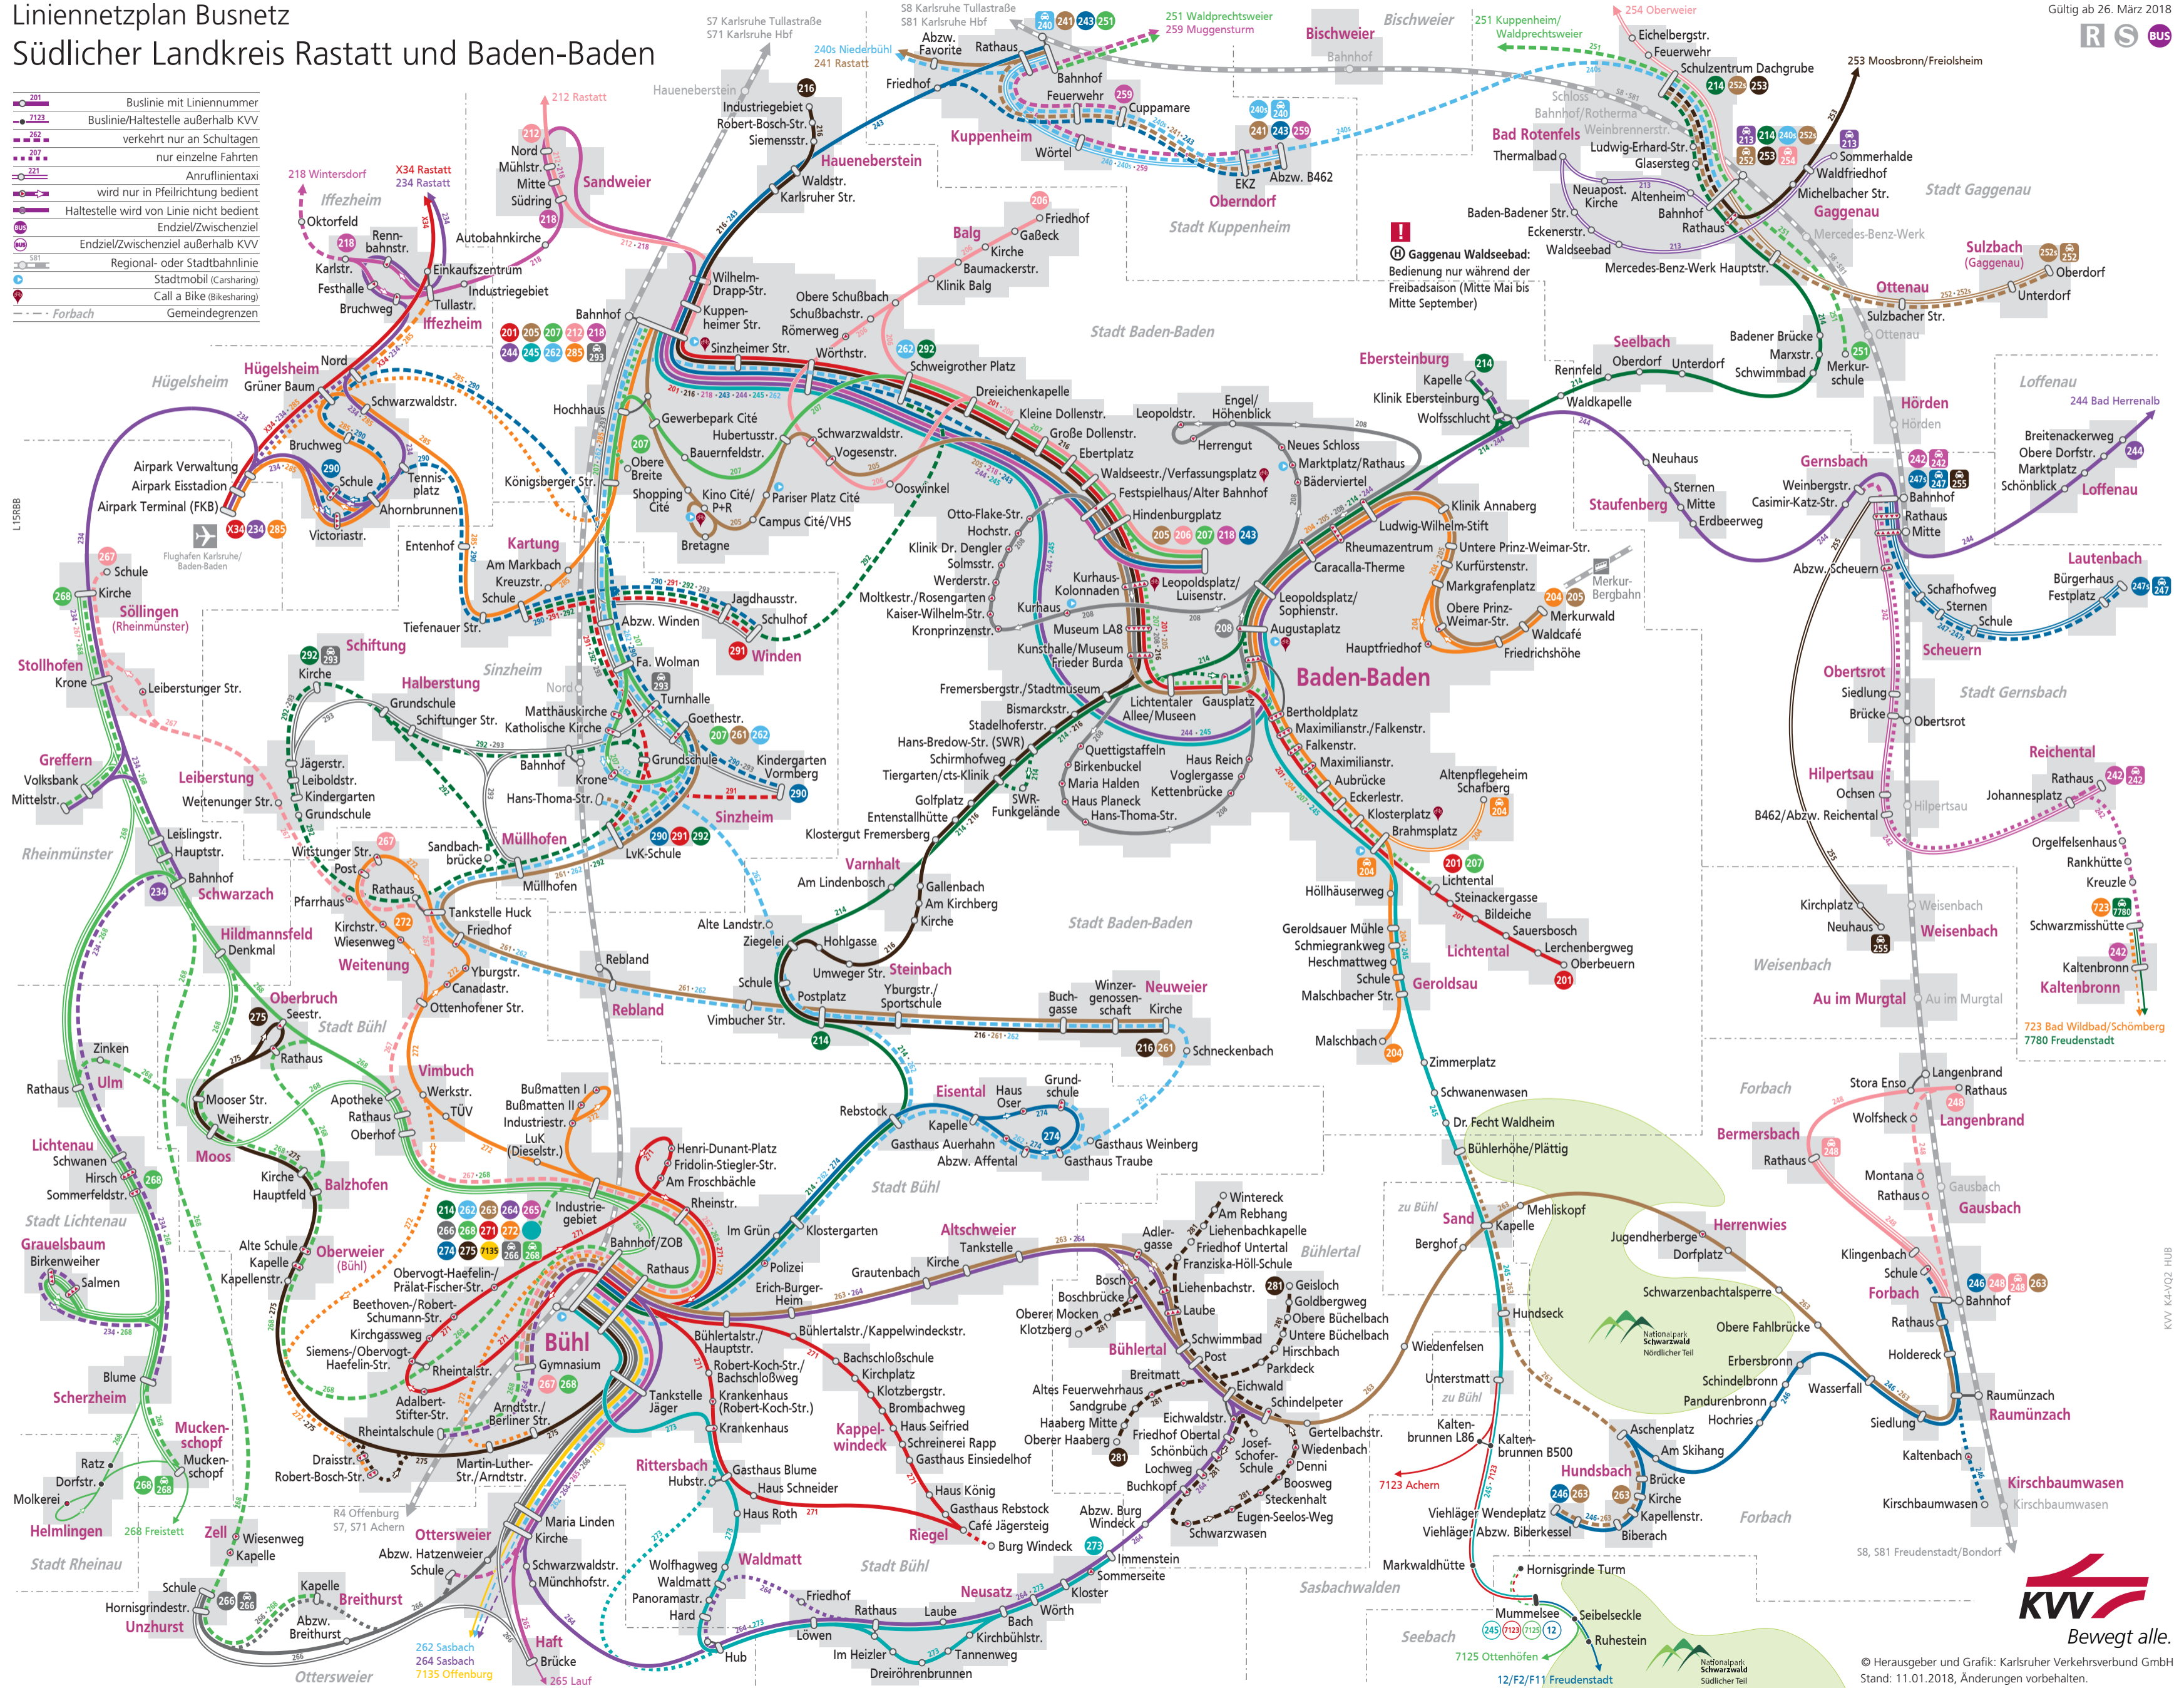

# Liniennetzplan Busnetz Südlicher Landkreis Rastatt und Baden-Baden

Gültig ab 26. März 2018

- Buslinie mit Liniennummer
- Buslinie/Haltestelle außerhalb KVV  
verkehrt nur an Schultagen
- nur einzelne Fahrten
- Anruflixi
- wird nur in Pfeilrichtung bedient
- Haltestelle wird von Linie nicht bedient
- Endziel/Zwischenziel
- Endziel/Zwischenziel außerhalb KVV
- Regional- oder Stadtbahnlinie
- Stadtmobil (Cashing)
- Call a Bike (Bikesharing)
- Gemeindegrenzen

KVV K4-V02\_HUB

© Herausgeber und Grafik: Karlsruher Verkehrsverbund GmbH  
Stand: 11.01.2018, Änderungen vorbehalten.