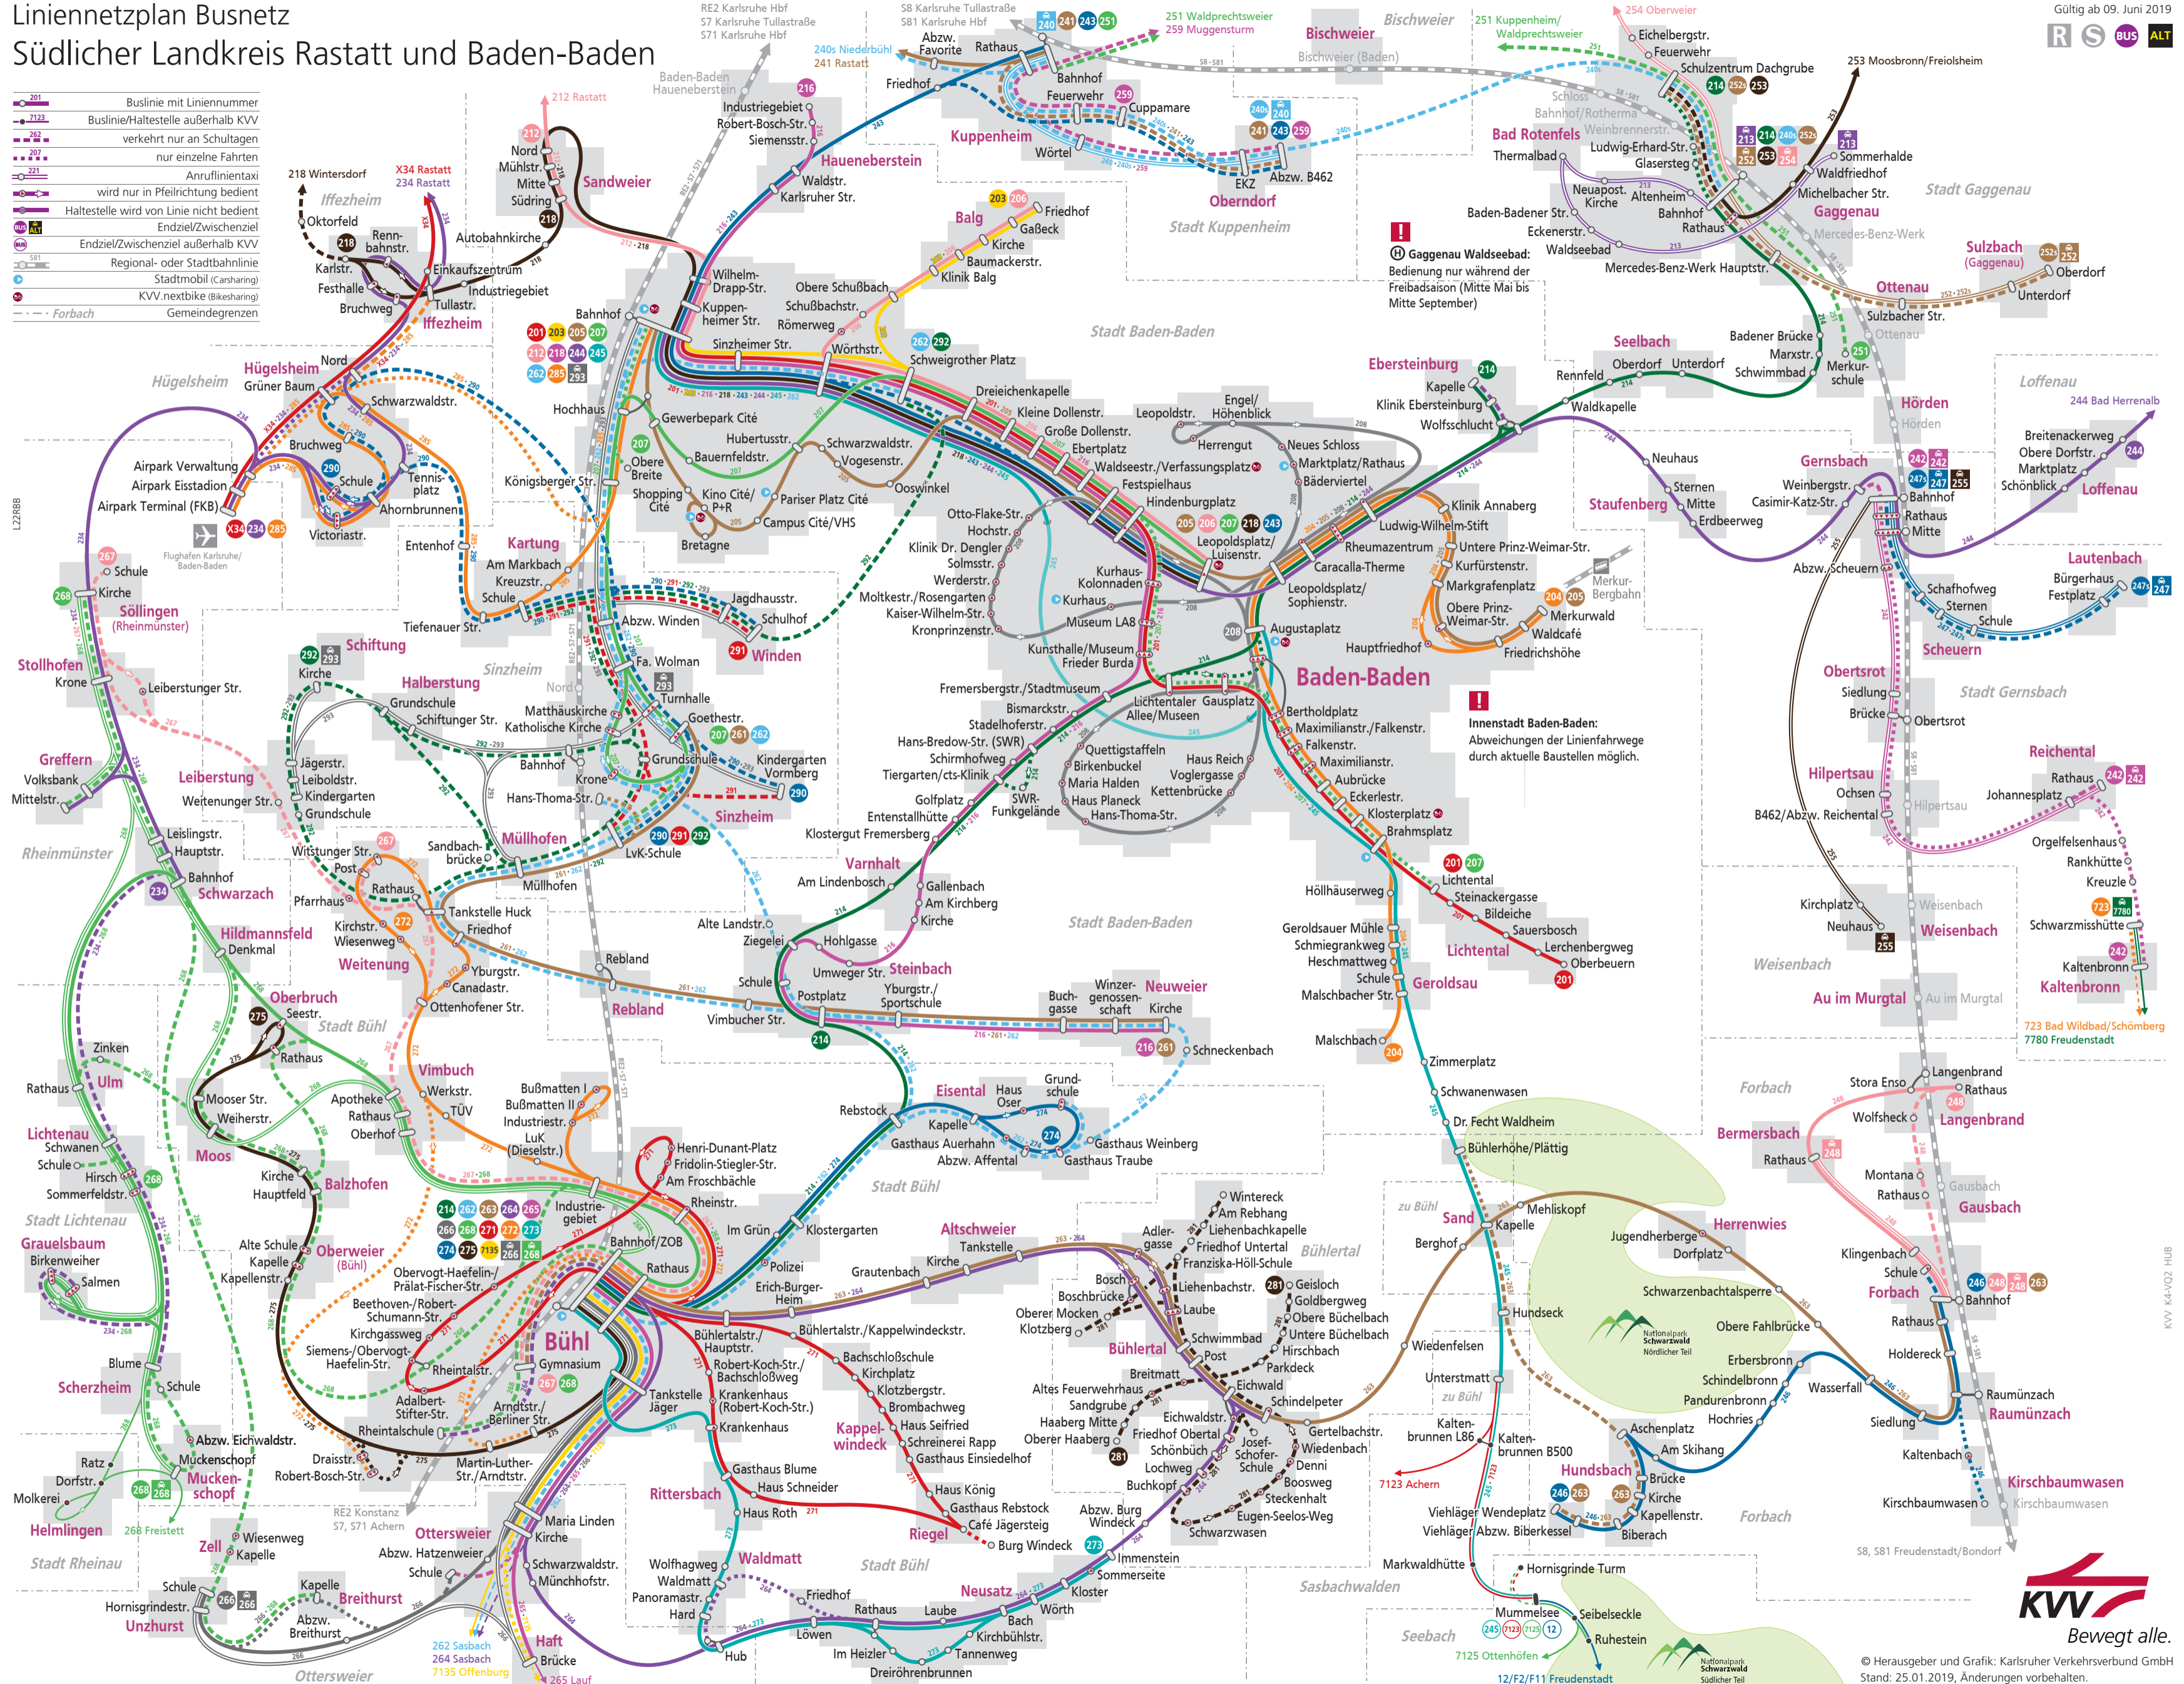

Liniennetzplan Busnetz Südlicher Landkreis Rastatt und Baden-Baden

Gültig ab 09. Juni 2019

- Buslinie mit Liniennummer
- Buslinie/Haltestelle außerhalb KVV
- verkehrt nur an Schultagen
- nur einzelne Fahrten
- Anrufintaxi
- wird nur in Pfeilrichtung bedient
- Haltestelle wird von Linie nicht bedient
- Endziel/Zwischenziel
- Endziel/Zwischenziel außerhalb KVV
- Regional- oder Stadtbahnlinie
- Stadtmobil (Cashing)
- KVV.nextbike (Bikesharing)
- Gemeindegrenzen

Guggenau Waldseebad:
Bedienung nur während der
Freibad Saison (Mitte Mai bis
Mitte September)

Innenstadt Baden-Baden:
Abweichungen der Linienfahrwege
durch aktuelle Baustellen möglich.

KVV K4-V02_HUB

© Herausgeber und Grafik: Karlsruher Verkehrsverbund GmbH
Stand: 25.01.2019, Änderungen vorbehalten.