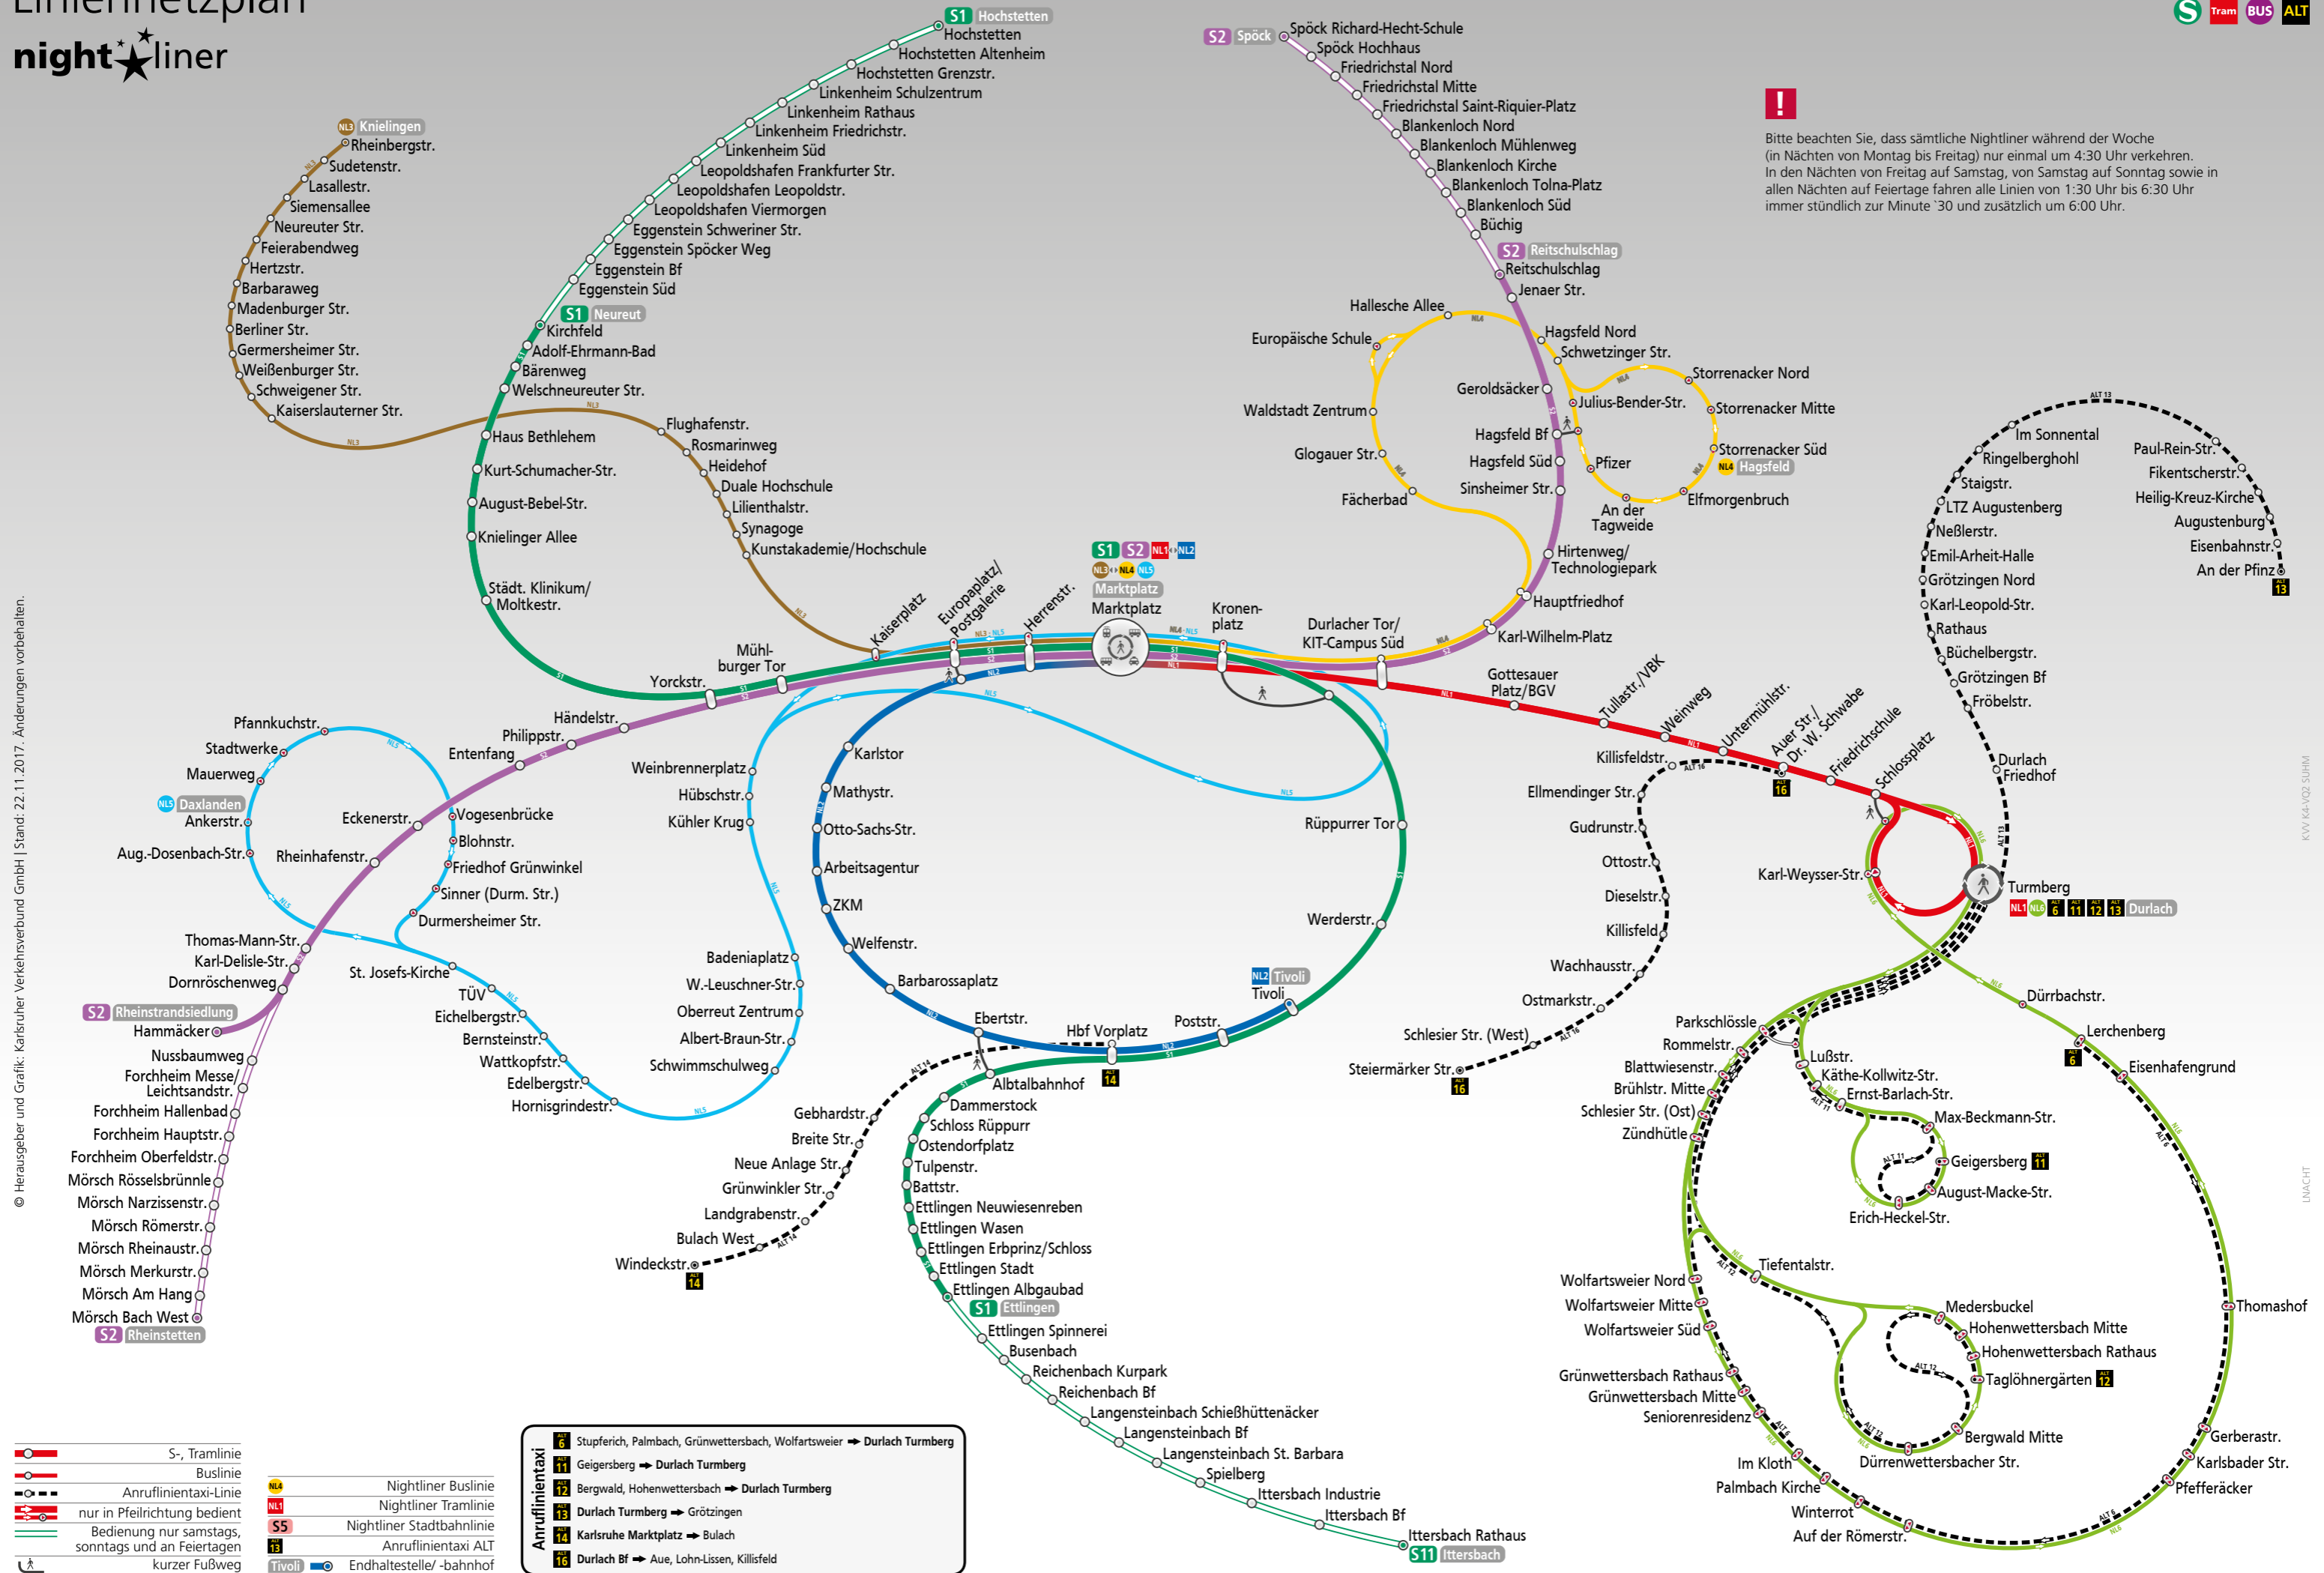

Linienetzplan

© Herausgeber und Grafik: Karlsruher Verkehrsverbund GmbH | Stand: 22.11.2017. Änderungen vorbehalten.

! Bitte beachten Sie, dass sämtliche Nightliner während der Woche (in Nächten von Montag bis Freitag) nur einmal um 4:30 Uhr verkehren. In den Nächten von Freitag auf Samstag, von Samstag auf Sonntag sowie in allen Nächten auf Feiertage fahren alle Linien von 1:30 Uhr bis 6:30 Uhr immer stündlich zur Minute :30 und zusätzlich um 6:00 Uhr.

- S-, Tramlinie
- Buslinie
- Anrufliantaxi-Linie
- Nightliner Buslinie
- Nightliner Tramlinie
- Nightliner Stadtbahnlinie
- Anrufliantaxi ALT
- kurzer Fußweg
- Endhaltestelle/ -bahnhof

- Stupferich, Palmbach, Grünwettersbach, Wolfartsweier → Durlach Turmberg
- Geigersberg → Durlach Turmberg
- Bergwald, Hohenwettersbach → Durlach Turmberg
- Durlach Turmberg → Grötzingen
- Karlsruhe Marktplatz → Bulach
- Durlach Bf → Aue, Lohn-Lissen, Killisfeld

KVW K4-V02 SUMMI

LINAHT