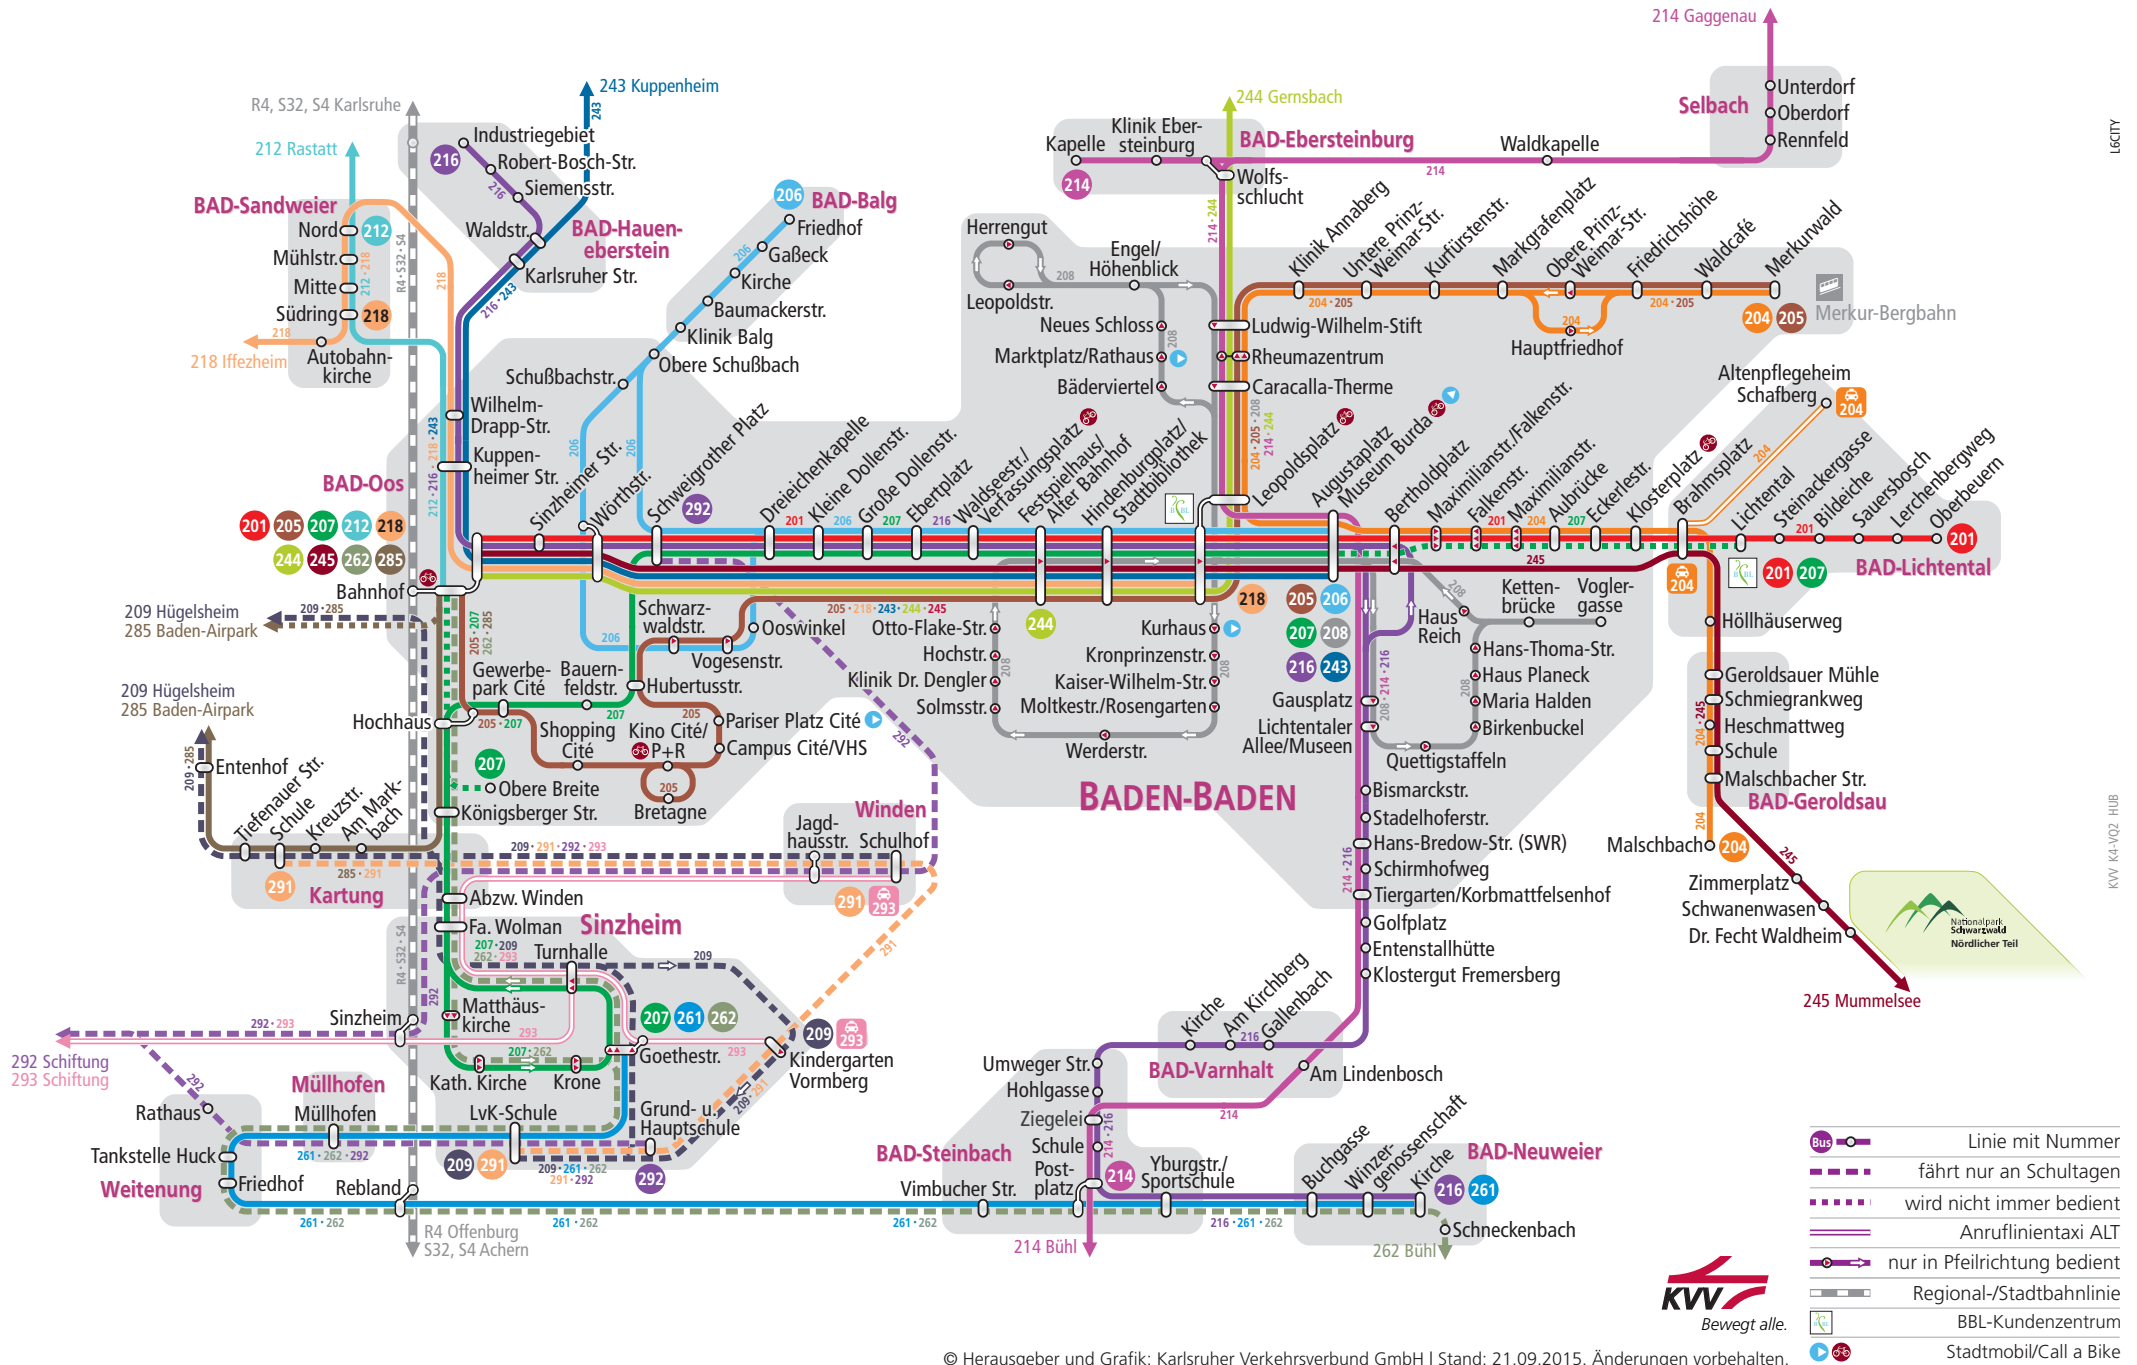

# Linienetzplan Busnetz Baden-Baden

KVV Tarifwabe 480 (alle Bahnen und Busse im Stadtgebiet Baden-Baden)  
Geltungsbereich „DB-City-Ticket“ und „BahnCard 100“.

Gültig ab 13. Dezember 2015

- Linie mit Nummer
- fährt nur an Schultagen
- wird nicht immer bedient
- Anrufliniertaxi ALT
- nur in Pfeilrichtung bedient
- Regional-/Stadtbahnlinie
- BBL-Kundenzentrum
- Stadtmobil/Call a Bike