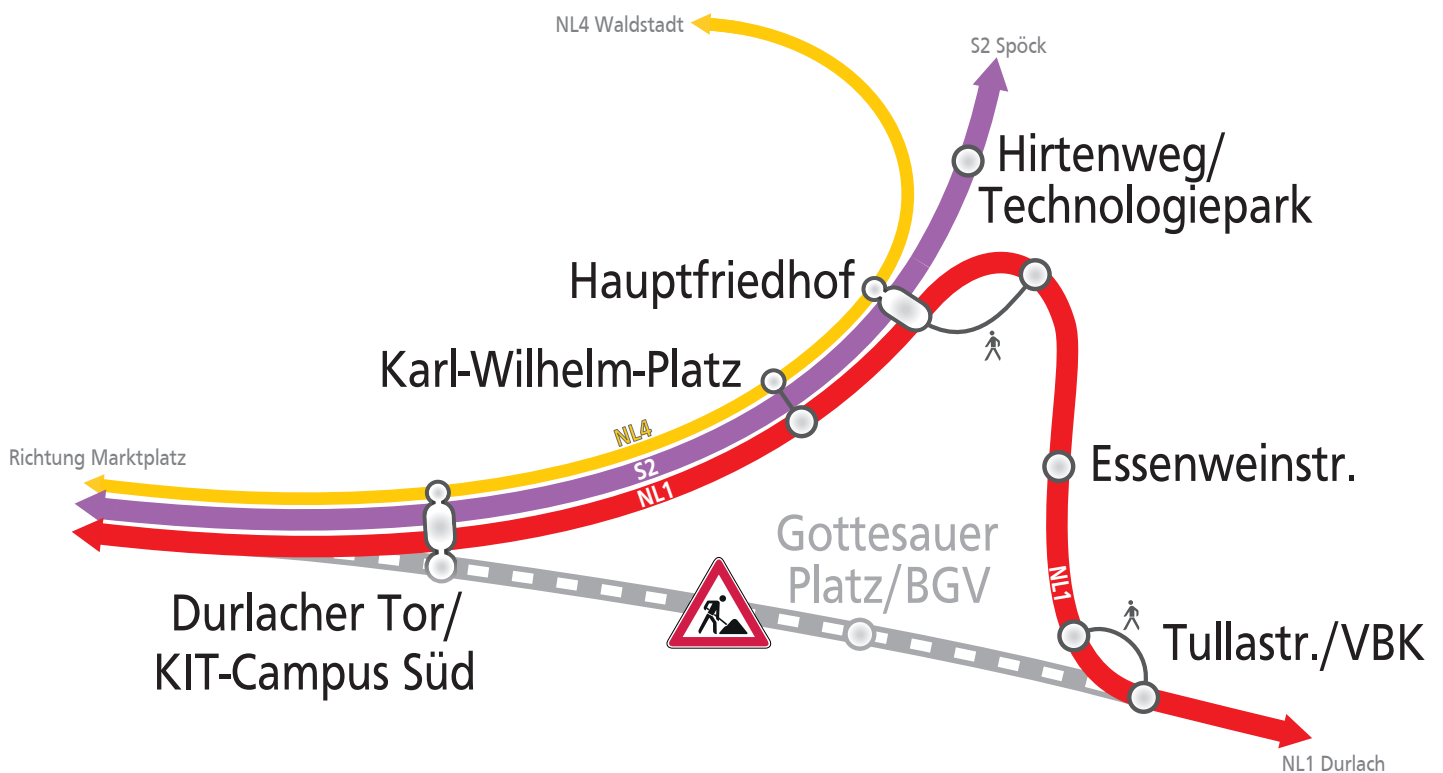

# Umleitungsplan **night**★liner während der Bauarbeiten in den Herbstferien

ab Samstag, 26. Oktober 2019, 06:45 Uhr,  
bis Montag, 04. November 2019, 04:00 Uhr

KVV K4-V02 SSC

## Weitere Informationen

Die Haltestelle Gottesauer Platz/BGV kann während der Baumaßnahmen von den Nightlinern nicht bedient werden.

	NL1	S-, Tramlinie
	NL3	Buslinie
		kurzer Fußweg

© Herausgeber und Grafik:  
Karlsruher Verkehrsverbund GmbH  
Stand: 24.07.2019. Änderungen vorbehalten.