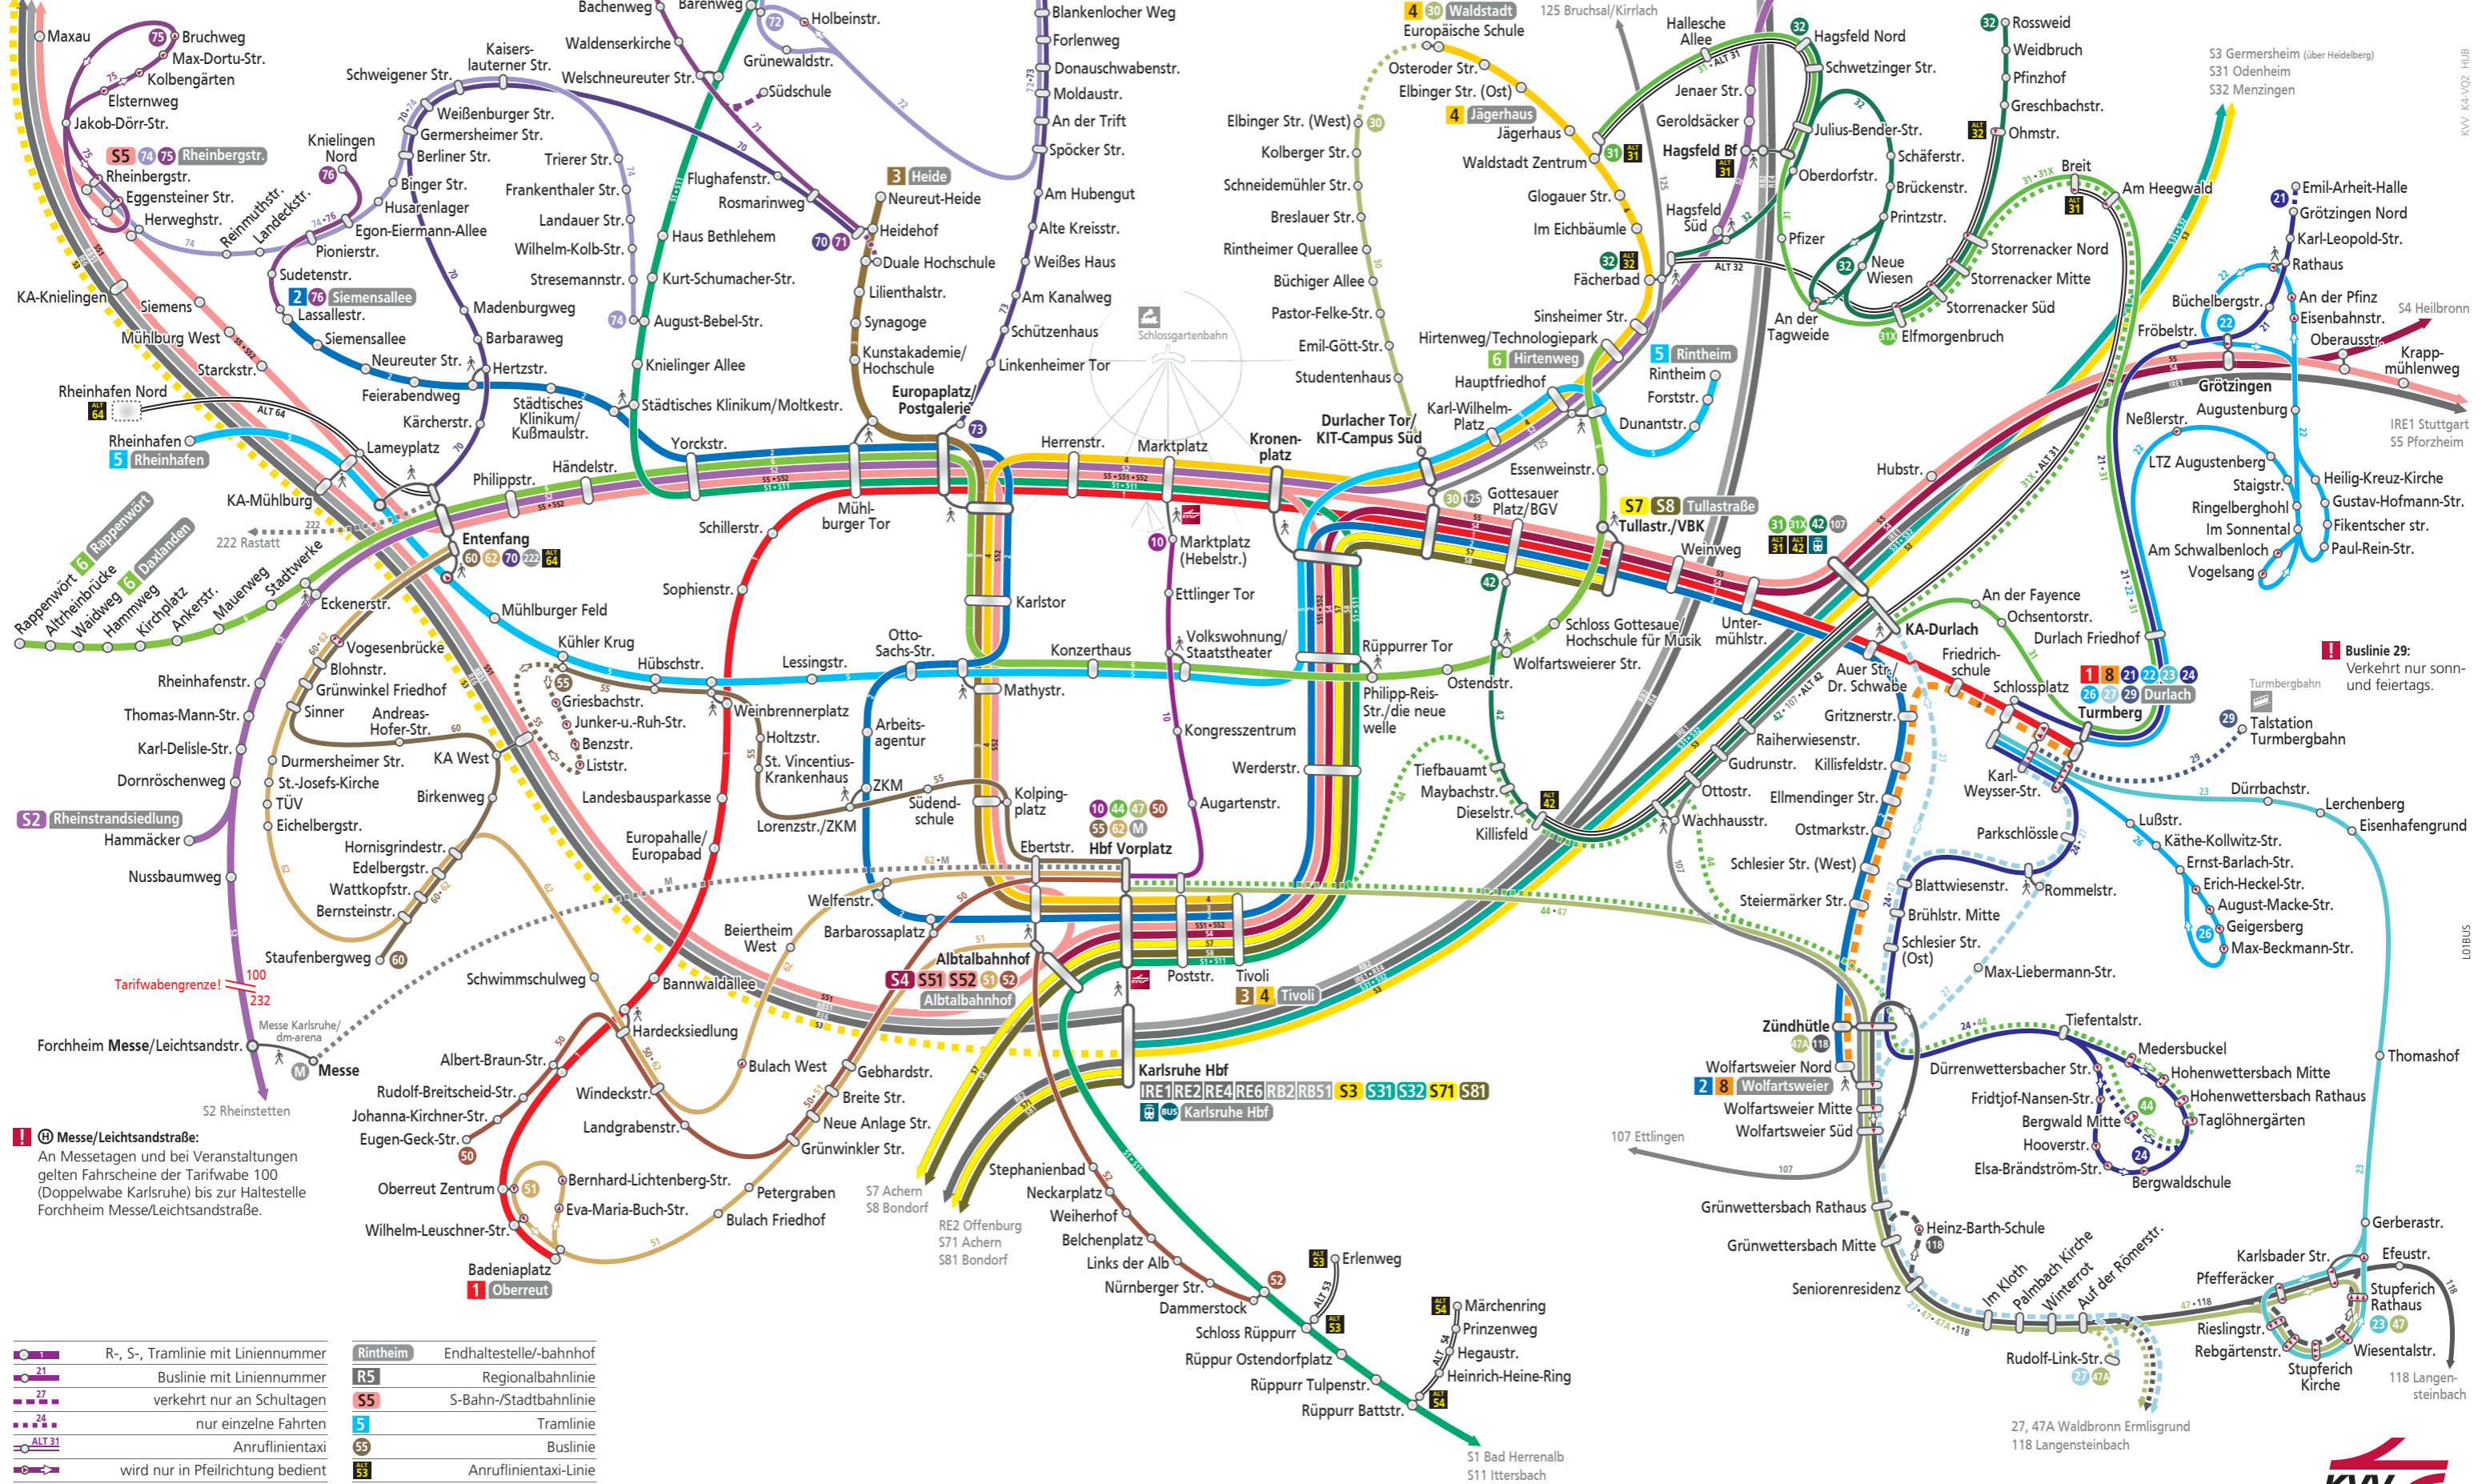

Liniennetzplan Stadt Karlsruhe

Gültig ab 09. Juni 2019

RE6 Kaiserslautern
RB51 Neustadt
S3, S5 Wörth
S51, S52 Germersheim

Messe/Leichtsandstraße:
An Messetagen und bei Veranstaltungen gelten Fahrtscheine der Tarifwabe 100 (Doppelwabe Karlsruhe) bis zur Haltestelle Forchheim Messe/Leichtsandstraße.

	R-, S-, Tramlinie mit Liniennummer		Endhaltestelle/-bahnhof
	Buslinie mit Liniennummer		Regionalbahnlinie
	verkehrt nur an Schultagen		S-Bahn-/Stadtbahnlinie
	nur einzelne Fahrten		Tramlinie
	Anrufintaxi		Buslinie
	wird nur in Pfeilrichtung bedient		Anrufintaxi-Linie
	Haltestelle wird von Linie nicht bedient		KVV Kundenzentrum
	Bedienungsgebiet, keine feste Haltestelle		Fernverkehrshalt (Bahn/Bus)