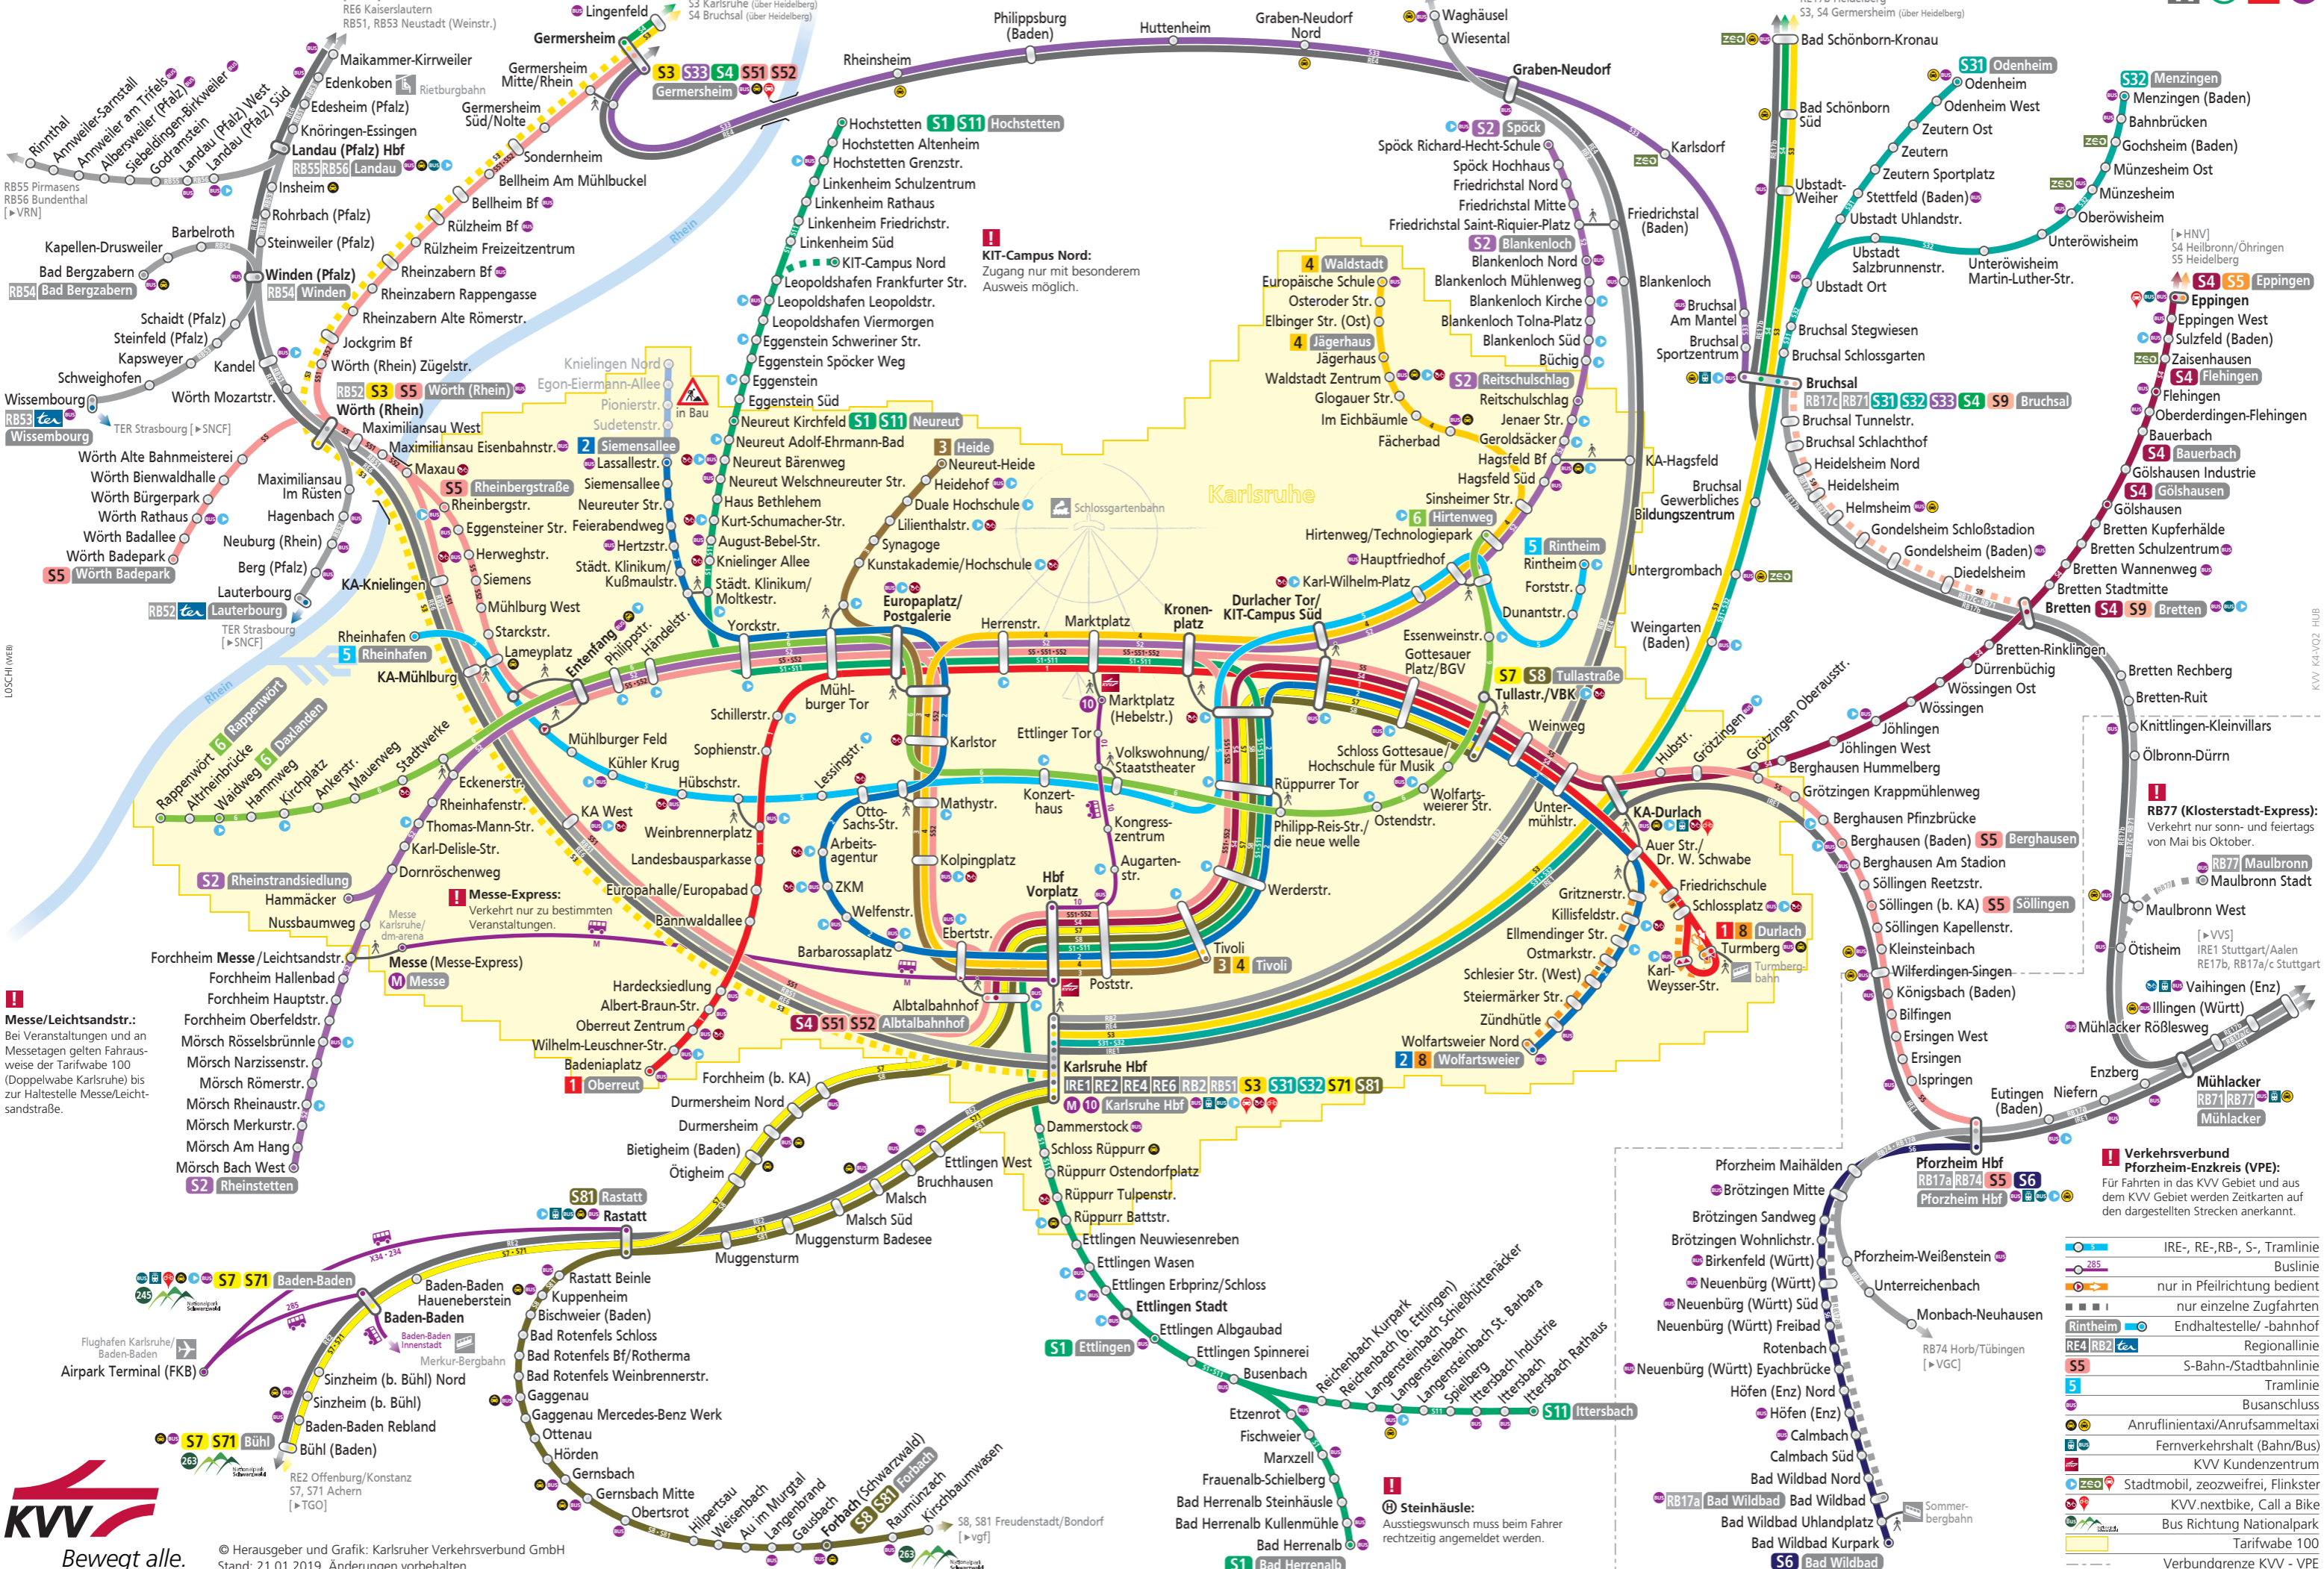

# Linienetzplan

**Messe/Leichtsandstr.:**  
Bei Veranstaltungen und an Messetagen gelten Fahrausweise der Tarifwabe 100 (Doppelwabe Karlsruhe) bis zur Haltestelle Messe/Leichtsandstraße.

**KIT-Campus Nord:**  
Zugang nur mit besonderem Ausweis möglich.

**RB77 (Klosterstadt-Express):**  
Verkehrt nur sonn- und feiertags von Mai bis Oktober.

**Verkehrsverbund Pforzheim-Enzkreis (VPE):**  
Für Fahrten in das KVV Gebiet und aus dem KVV Gebiet werden Zeitkarten auf den dargestellten Strecken anerkannt.

	IRE-, RE-, RB-, S-, Tramlinie
	Buslinie
	nur in Pfeilrichtung bedient
	nur einzelne Zugfahrten
	Endhaltestelle/-bahnhof
	Regionallinie
	S-Bahn-/Stadttramlinie
	Tramlinie
	Busanschluss
	Anrufintaxi/Anrufsammeltaxi
	Fernverkehrshalt (Bahn/Bus)
	KVV Kundenzentrum
	Stadtmobil, zeozweifrei, Flinkster
	KVV.nextbike, Call a Bike
	Bus Richtung Nationalpark
	Tarifwabe 100
	Verbundgrenze KVV - VPE