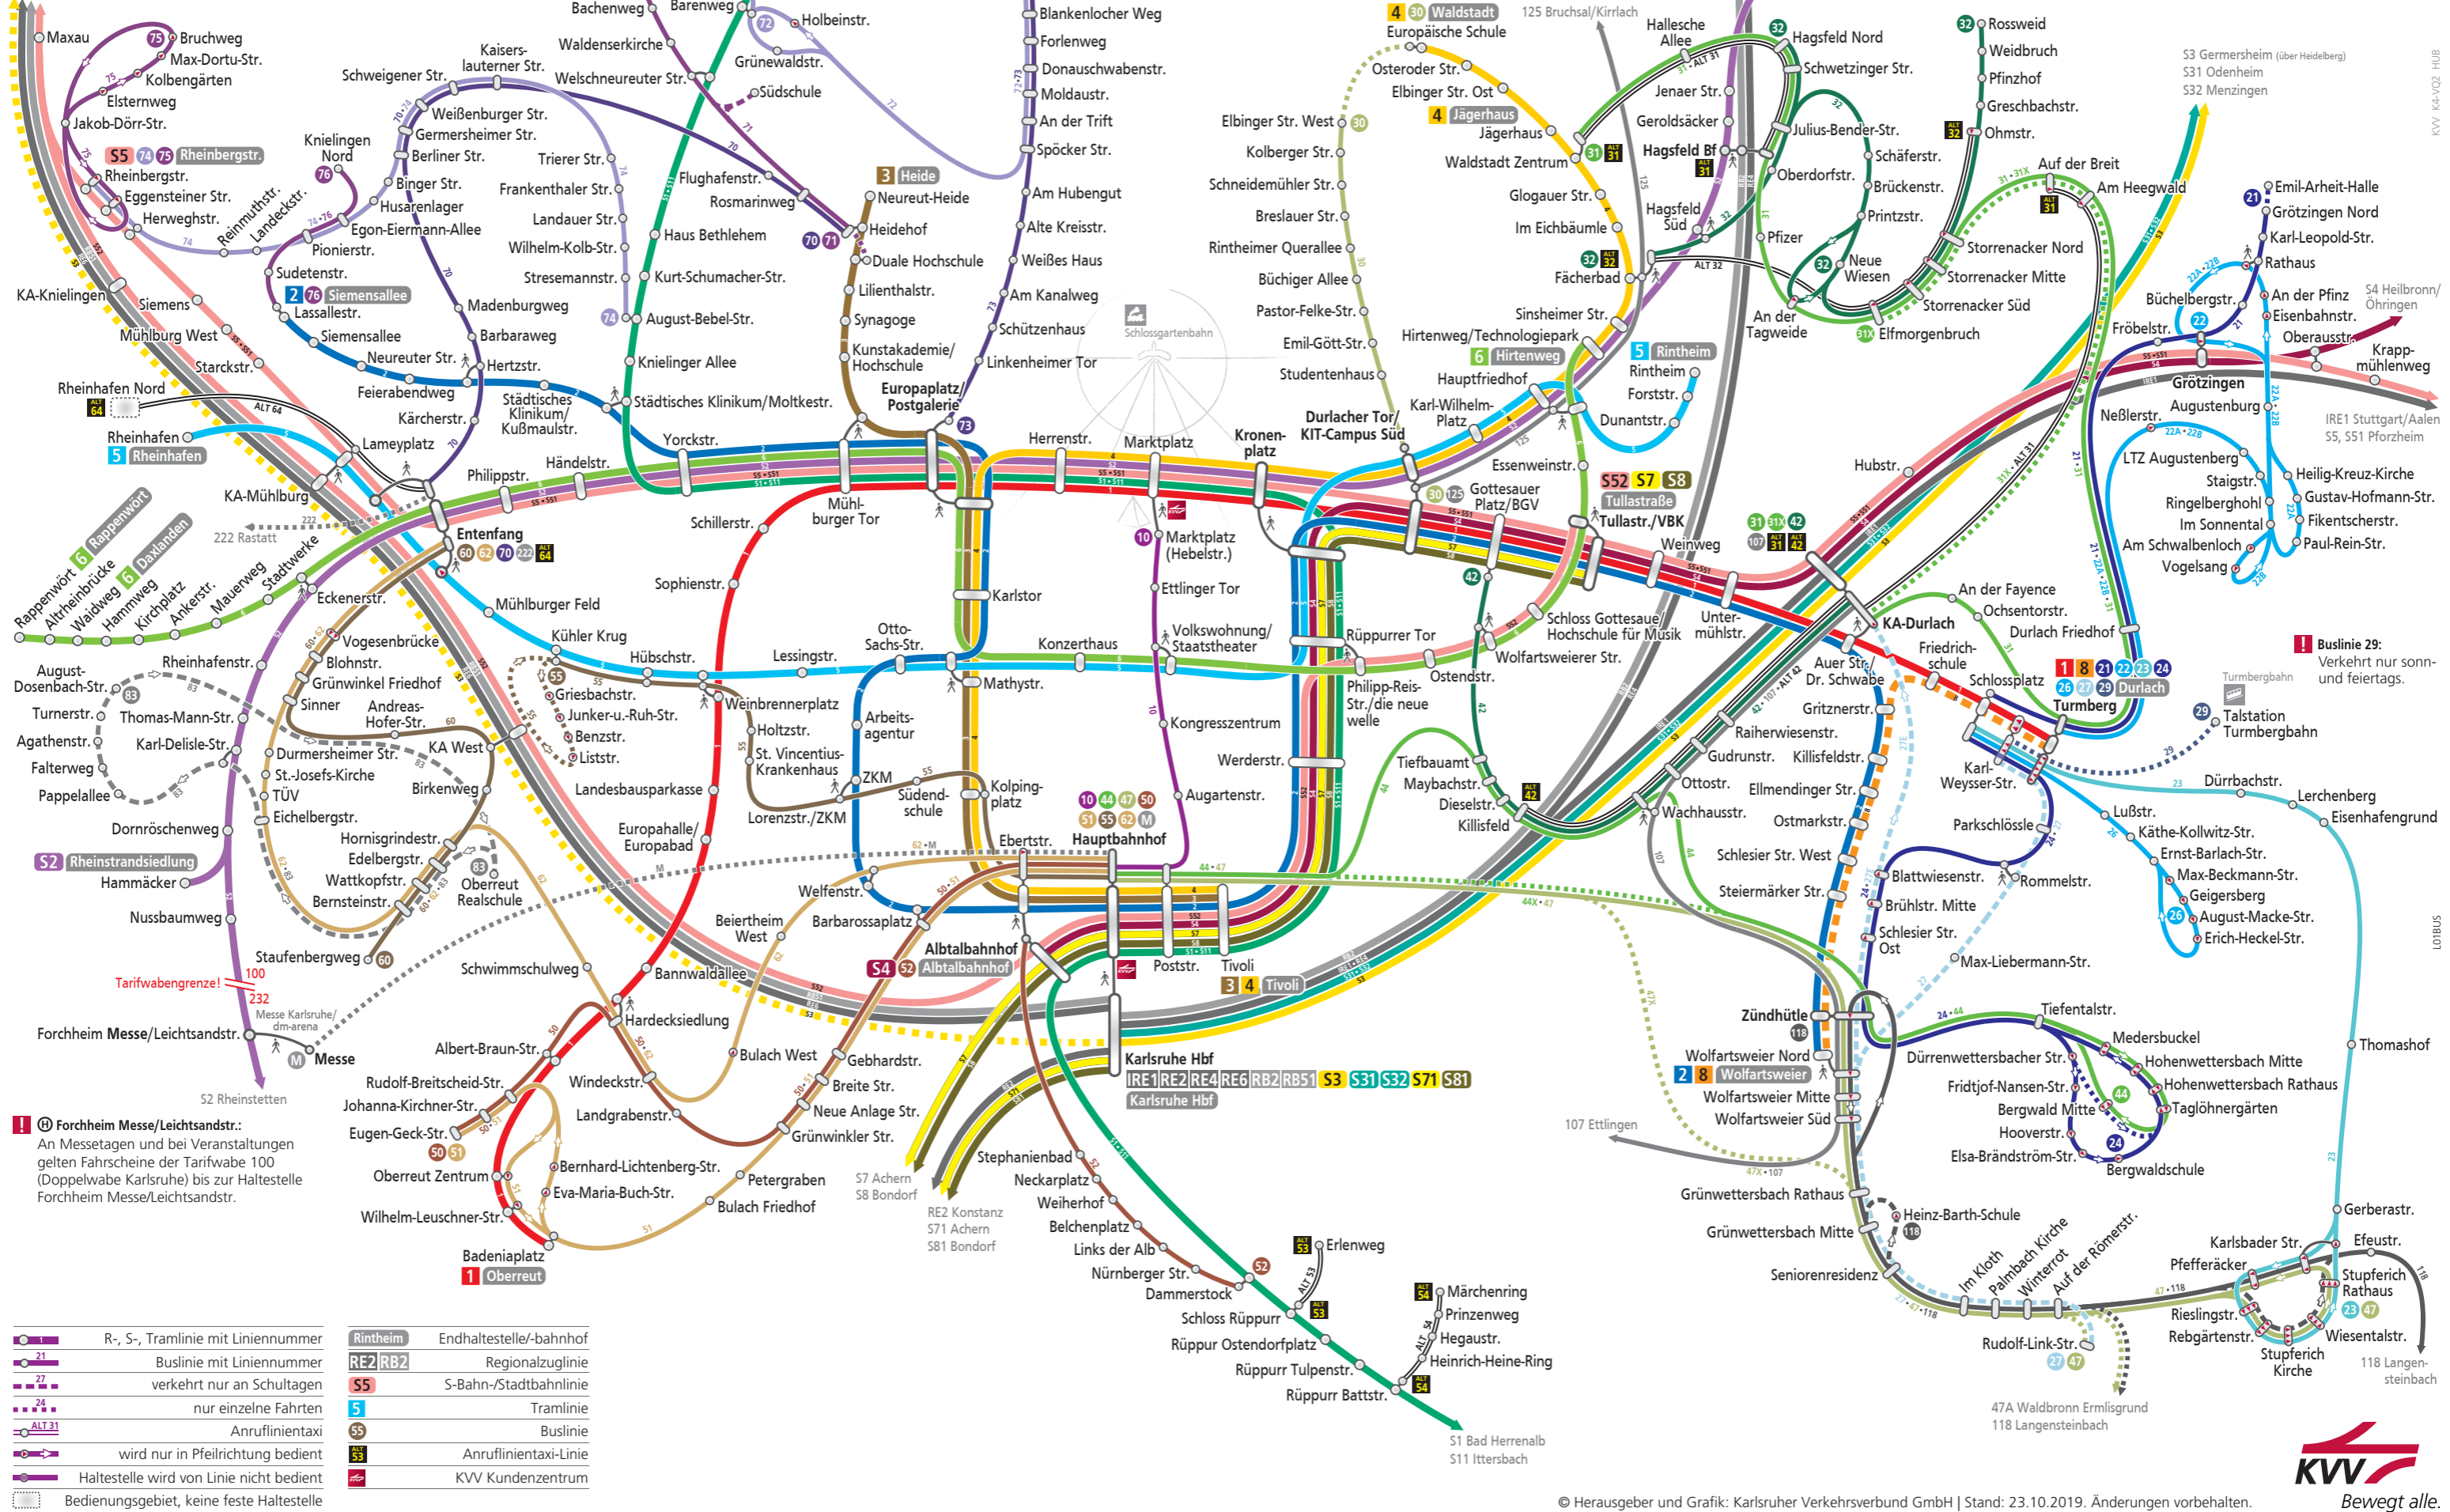

Liniennetzplan Stadt Karlsruhe

Gültig ab 15. Dezember 2019

RE6 Kaiserslautern
RB51 Neustadt (Weinstr.)
S3, S5 Wörth
S51, S52 Germersheim

! Forchheim Messe/Leichtsandstr.:
An Messtagen und bei Veranstaltungen gelten Fahrtscheine der Tarifwabe 100 (Doppelwabe Karlsruhe) bis zur Haltestelle Forchheim Messe/Leichtsandstr.

- R-, S-, Tramlinie mit Liniennummer
- Buslinie mit Liniennummer
- verkehrt nur an Schultagen
- nur einzelne Fahrten
- Anrufintaxi
- wird nur in Pfeilrichtung bedient
- Haltestelle wird von Linie nicht bedient
- Bedienungsgebiet, keine feste Haltestelle

- Rintheim Endhaltestelle/-bahnhof
- Regionalzuglinie
- S-Bahn-/Stadtbahnlinie
- Tramlinie
- Buslinie
- Anrufintaxi-Linie
- KVV Kundenzentrum

KVV KA-V02 HUB

LOIBUS