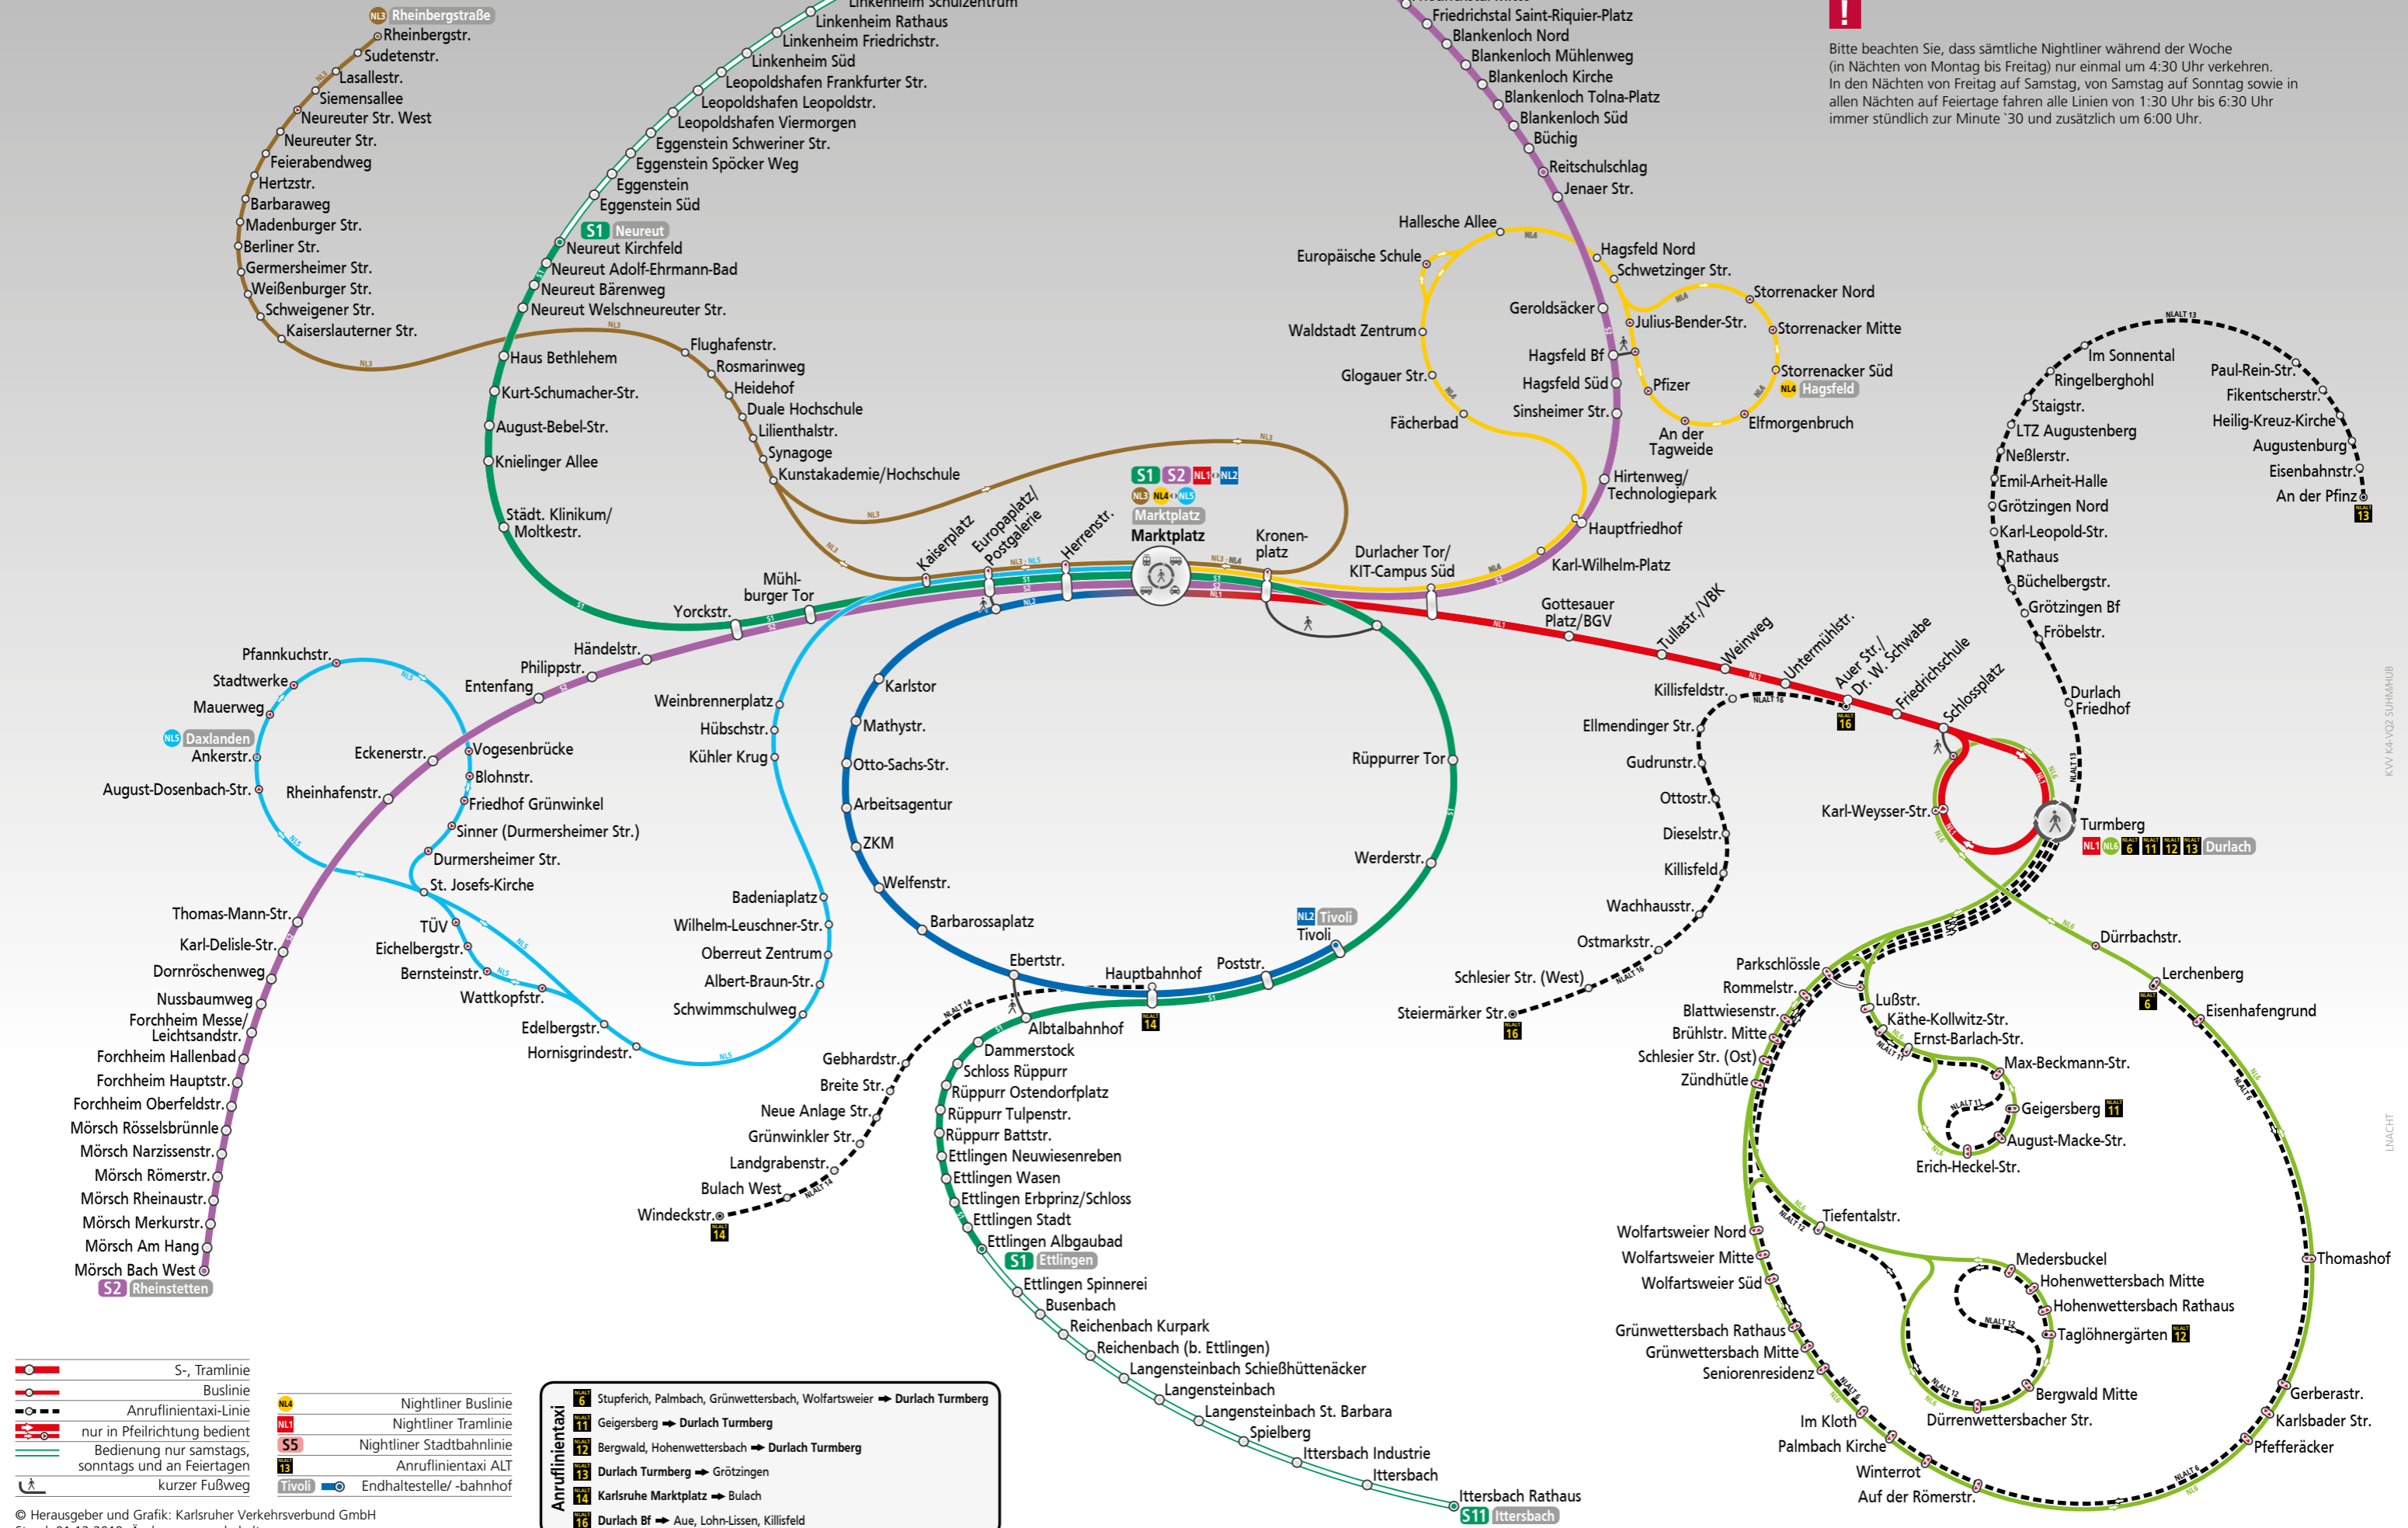

Linienetzplan

! Bitte beachten Sie, dass sämtliche Nightliner während der Woche (in Nächten von Montag bis Freitag) nur einmal um 4:30 Uhr verkehren. In den Nächten von Freitag auf Samstag, von Samstag auf Sonntag sowie in allen Nächten auf Feiertage fahren alle Linien von 1:30 Uhr bis 6:30 Uhr immer stündlich zur Minute '30 und zusätzlich um 6:00 Uhr.

- S-, Tramlinie
- Buslinie
- Anrufliantaxi-Linie
- Nightliner Buslinie
- Nightliner Tramlinie
- Nightliner Stadtbahnlinie
- Anrufliantaxi ALT
- kurzer Fußweg
- Tivoli
- Endhaltestelle/ -bahnhof

- Stupferich, Palmbach, Grünwettersbach, Wolfartsweier → Durlach Turmberg
- Geigersberg → Durlach Turmberg
- Bergwald, Hohenwettersbach → Durlach Turmberg
- Durlach Turmberg → Grötzingen
- Karlsruhe Marktplatz → Bulach
- Durlach Bf → Aue, Lohn-Lissen, Killisfeld