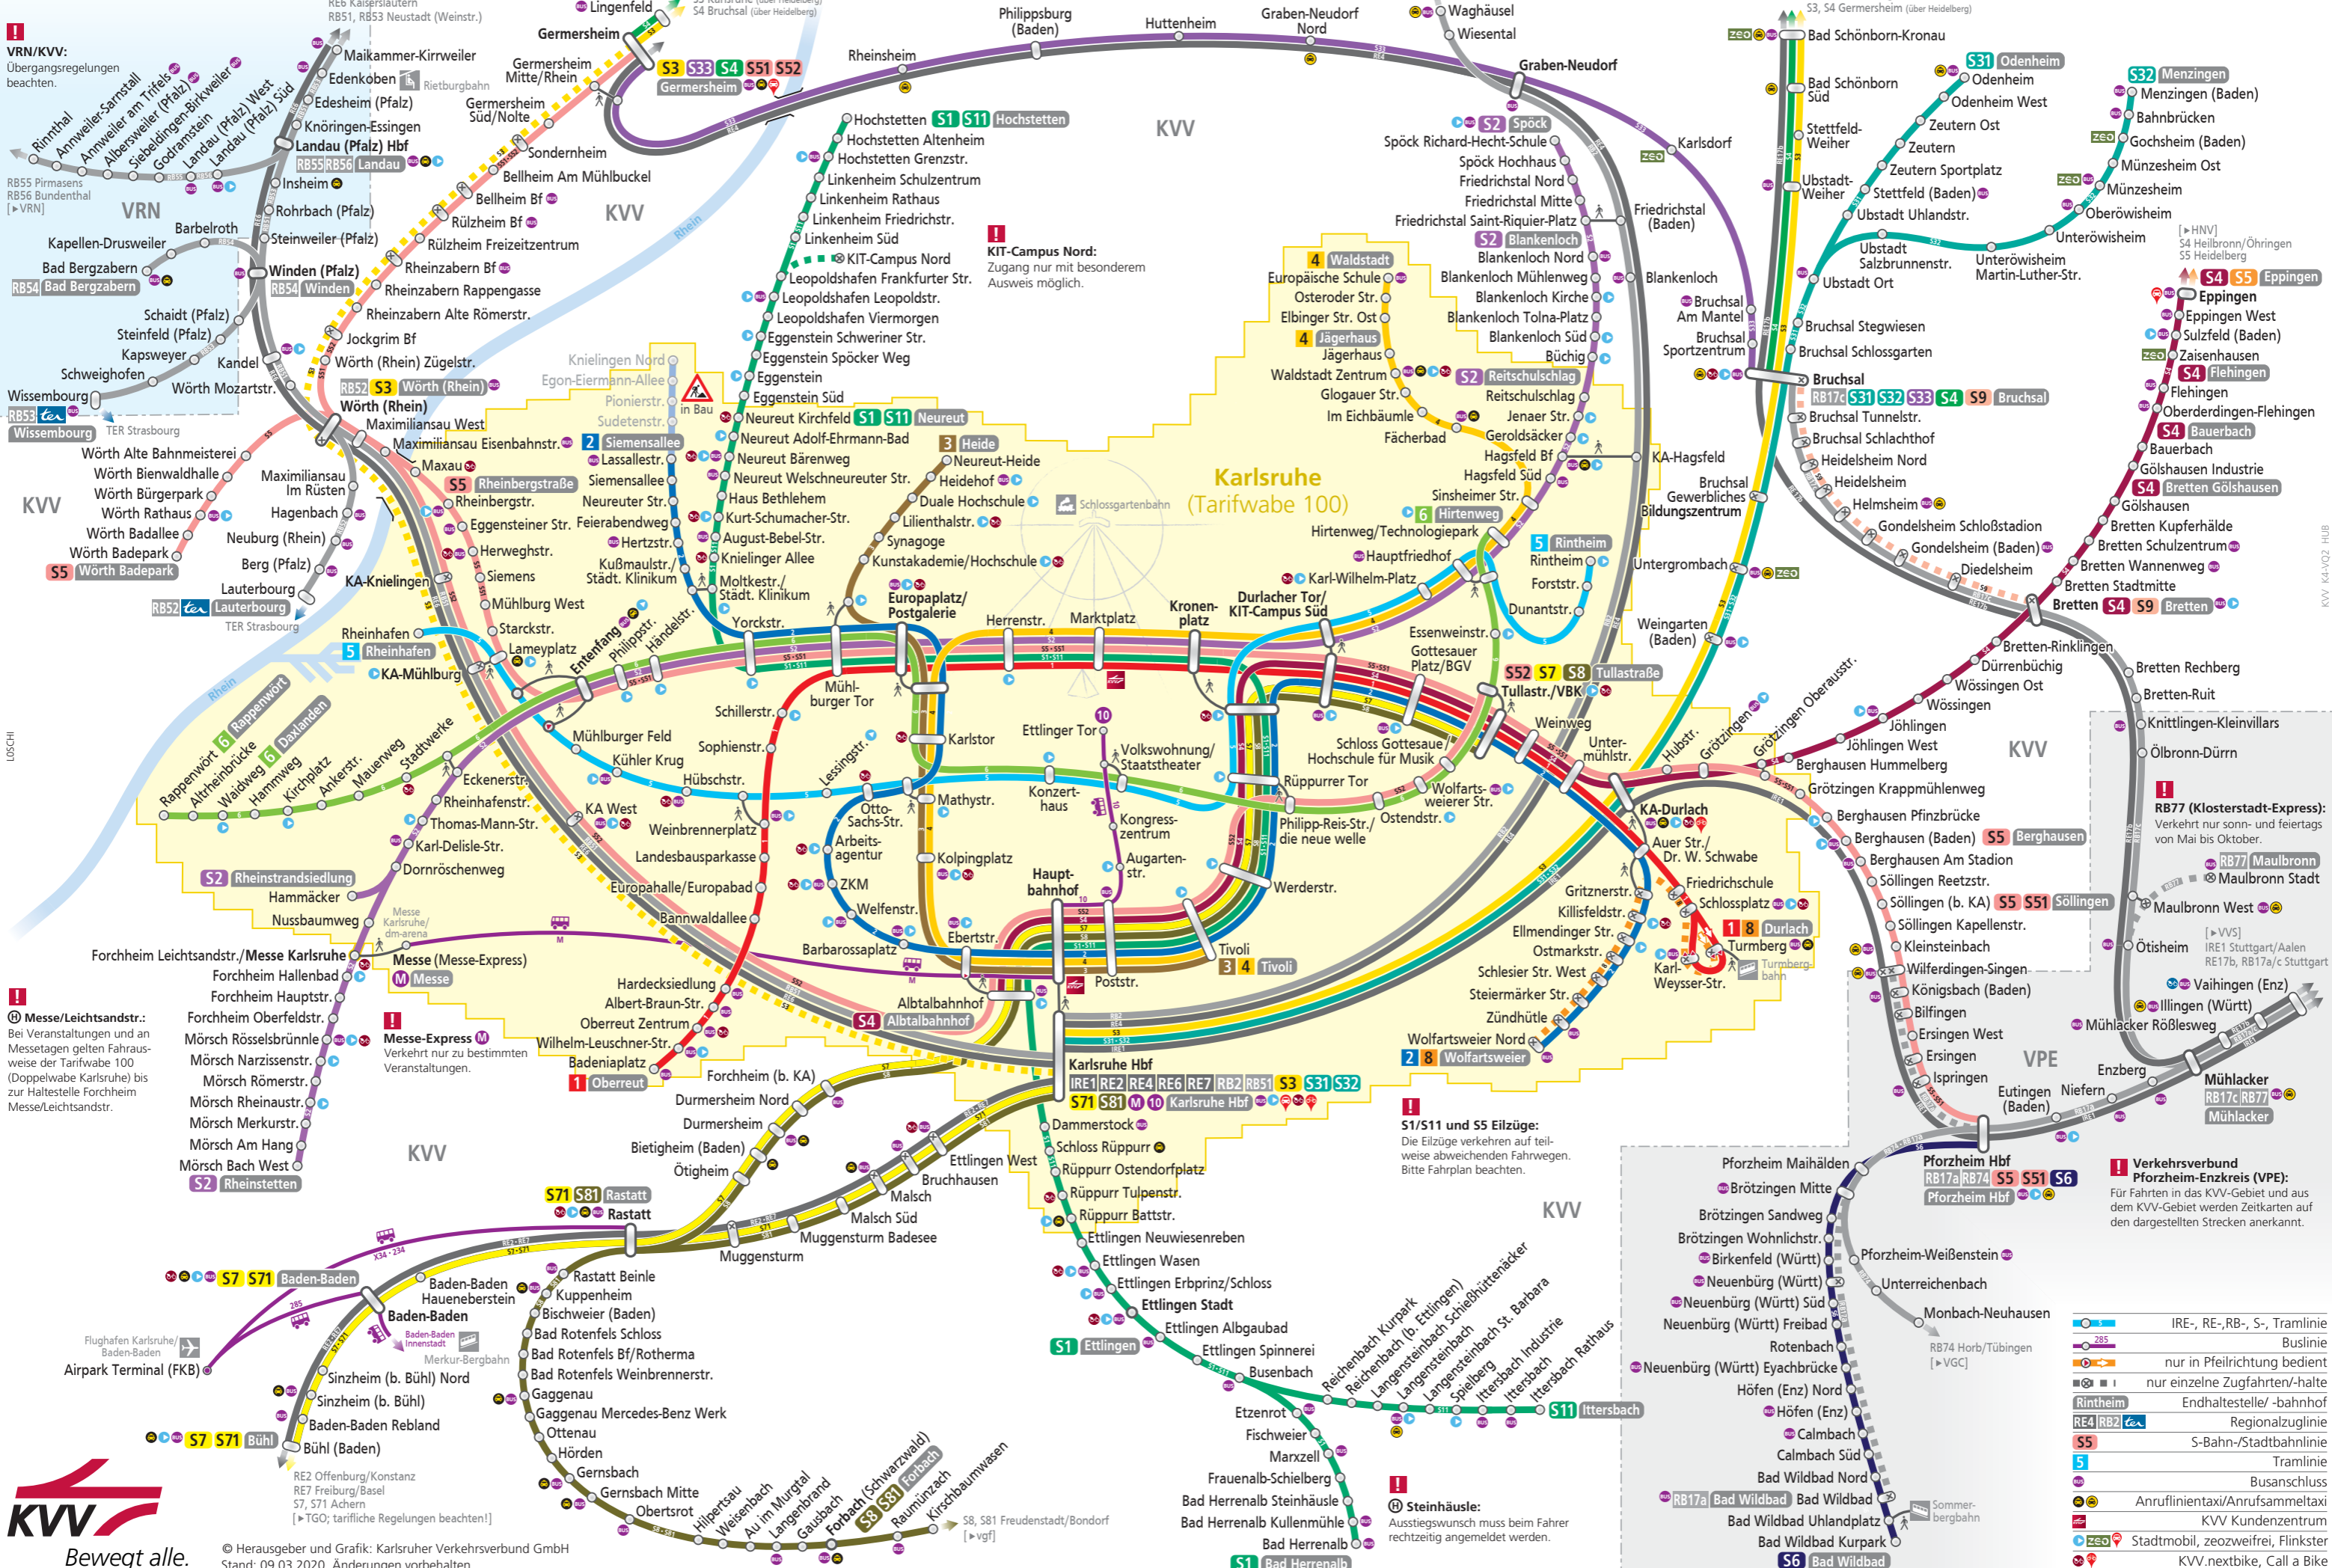

# Linienetzplan

Gültig ab 14. Juni 2020

© Herausgeber und Grafik: Karlsruher Verkehrsverbund GmbH  
Stand: 09.03.2020, Änderungen vorbehalten.

- IRE-, RE-, RB-, S-, Traminie
- Buslinie
- nur in Pfeilrichtung bedient
- nur einzelne Zugfahrten/-halte
- Rintheim Endhaltestelle/-bahnhof
- RE4 RB2 Regionalzuglinie
- S5 S-Bahn-/Stadtbahnlinie
- Traminie
- Busanschluss
- Anrufintaxi/Anrufsammeltaxi
- KVV Kundenzentrum
- Stadtmobil, zeozweifrei, Flinkster
- KVV.nextbike, Call a Bike