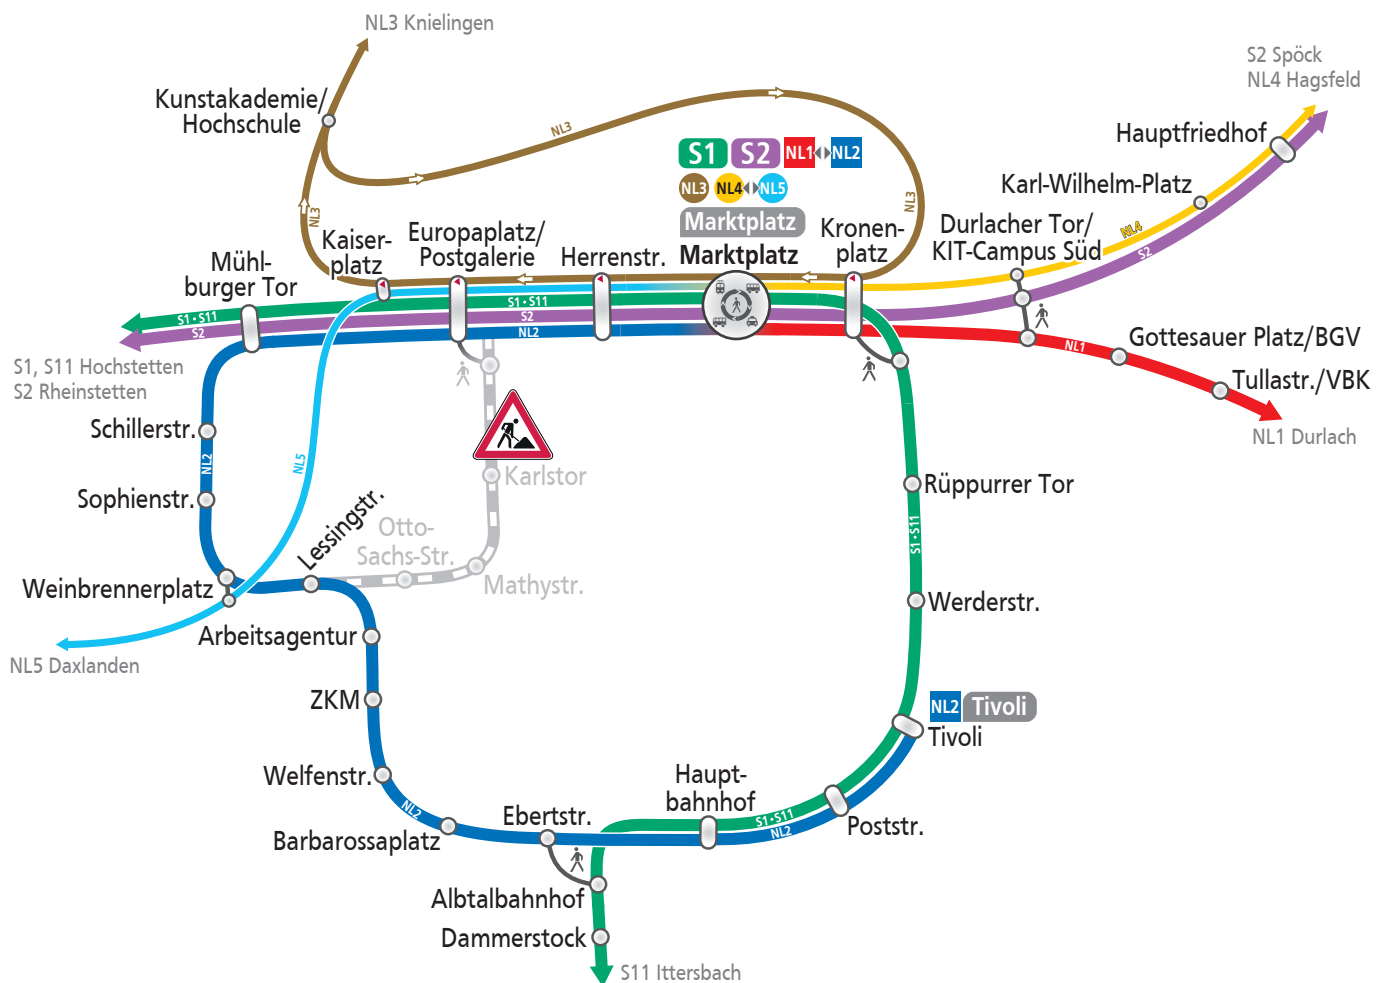

# Umleitungsplan **night**★liner während der Bauarbeiten am Karlstor

**Phase 3**

ab Montag, 07. Juni 2021, 04:00 Uhr,  
bis Donnerstag, 29. Juli 2021, 04:00 Uhr

KVV K4-V02-HAI

	S-, Traminie
	Buslinie
	nur in Pfeilrichtung bedient
	Endhaltestelle/ -bahnhof
	S-, Tram-, Buslinie

## Weitere Informationen

Die Haltestellen Europaplatz (Karlstraße), Karlstor, Mathystraße und Otto-Sachs-Straße können während der Baumaßnahme von den Nightlinern nicht bedient werden.

Die Linie NL2 hält am Weinbrennerplatz an der (alten) Haltestelle in der Gartenstraße.