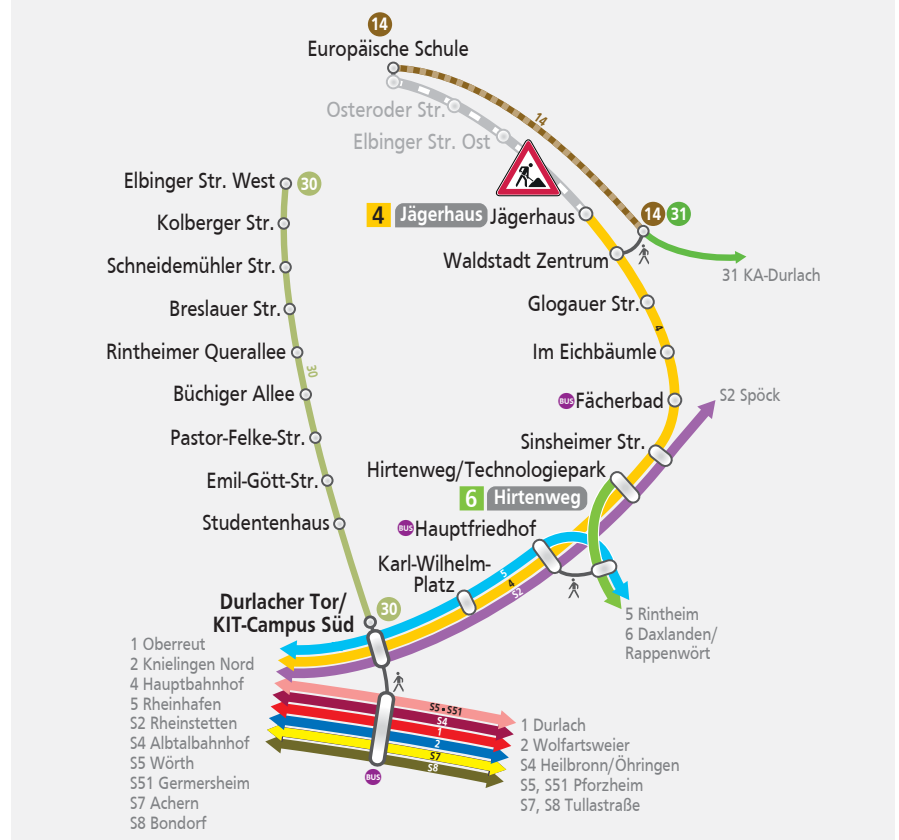

- Die Haltestellen Karlstor und Europaplatz (Karlstraße) können während der Bauarbeiten nicht bedient werden.
- Die Tramlinien 2, 3 und 6 halten am Weinbrennerplatz an der (alten) Haltestelle in der Gartenstraße.
- Direkt im Anschluss an Phase 3 beginnt **ab Donnerstag, 29. Juli 2021, 04:00 Uhr, bis Montag, 13. September 2021, 04:00 Uhr** Phase 4 mit Sperrungen in folgenden Bereichen: Europaplatz - Mathystraße, Hauptbahnhof (Vorplatz) - Tivoli - Rüppurer Str.

Weitere Informationen Zusatzmaßnahmen

- Während der zusätzlichen Sperrung können die Haltestellen Elbinger Str. Ost und Osteroder Str. nicht bedient werden.
- Die Ersatzbuslinie 14 ersetzt während der zusätzlichen Sperrung zwischen Jägerhaus und Europäische Schule die Tramlinie 4 zwischen Waldstadt Zentrum und Europäische Schule. Achtung: Die Linie hält nur an den Haltestellen Waldstadt Zentrum und Europäische Schule. Zu den Betriebszeiten der Buslinie 31 ist diese mit der Ersatzlinie 14 verknüpft.

	R-, S-, Tramlinie
	Buslinie
	kurzer Fußweg
	Endhaltestelle/ -bahnhof
	S-, Tram-, Buslinie
	Anschluss Bus
	KVV Kundenzentrum

© Herausgeber und Grafik:
 Karlsruher Verkehrsverbund GmbH
 Stand: 09.12.2020. Änderungen vorbehalten.

Zusätzliche Sperrung Jägerhaus - Europäische Schule

ab Montag, 12. Juli 2021, 04:00 Uhr,
 bis Donnerstag, 29. Juli 2021, 04:00 Uhr

KVV_K4-V02_HAI