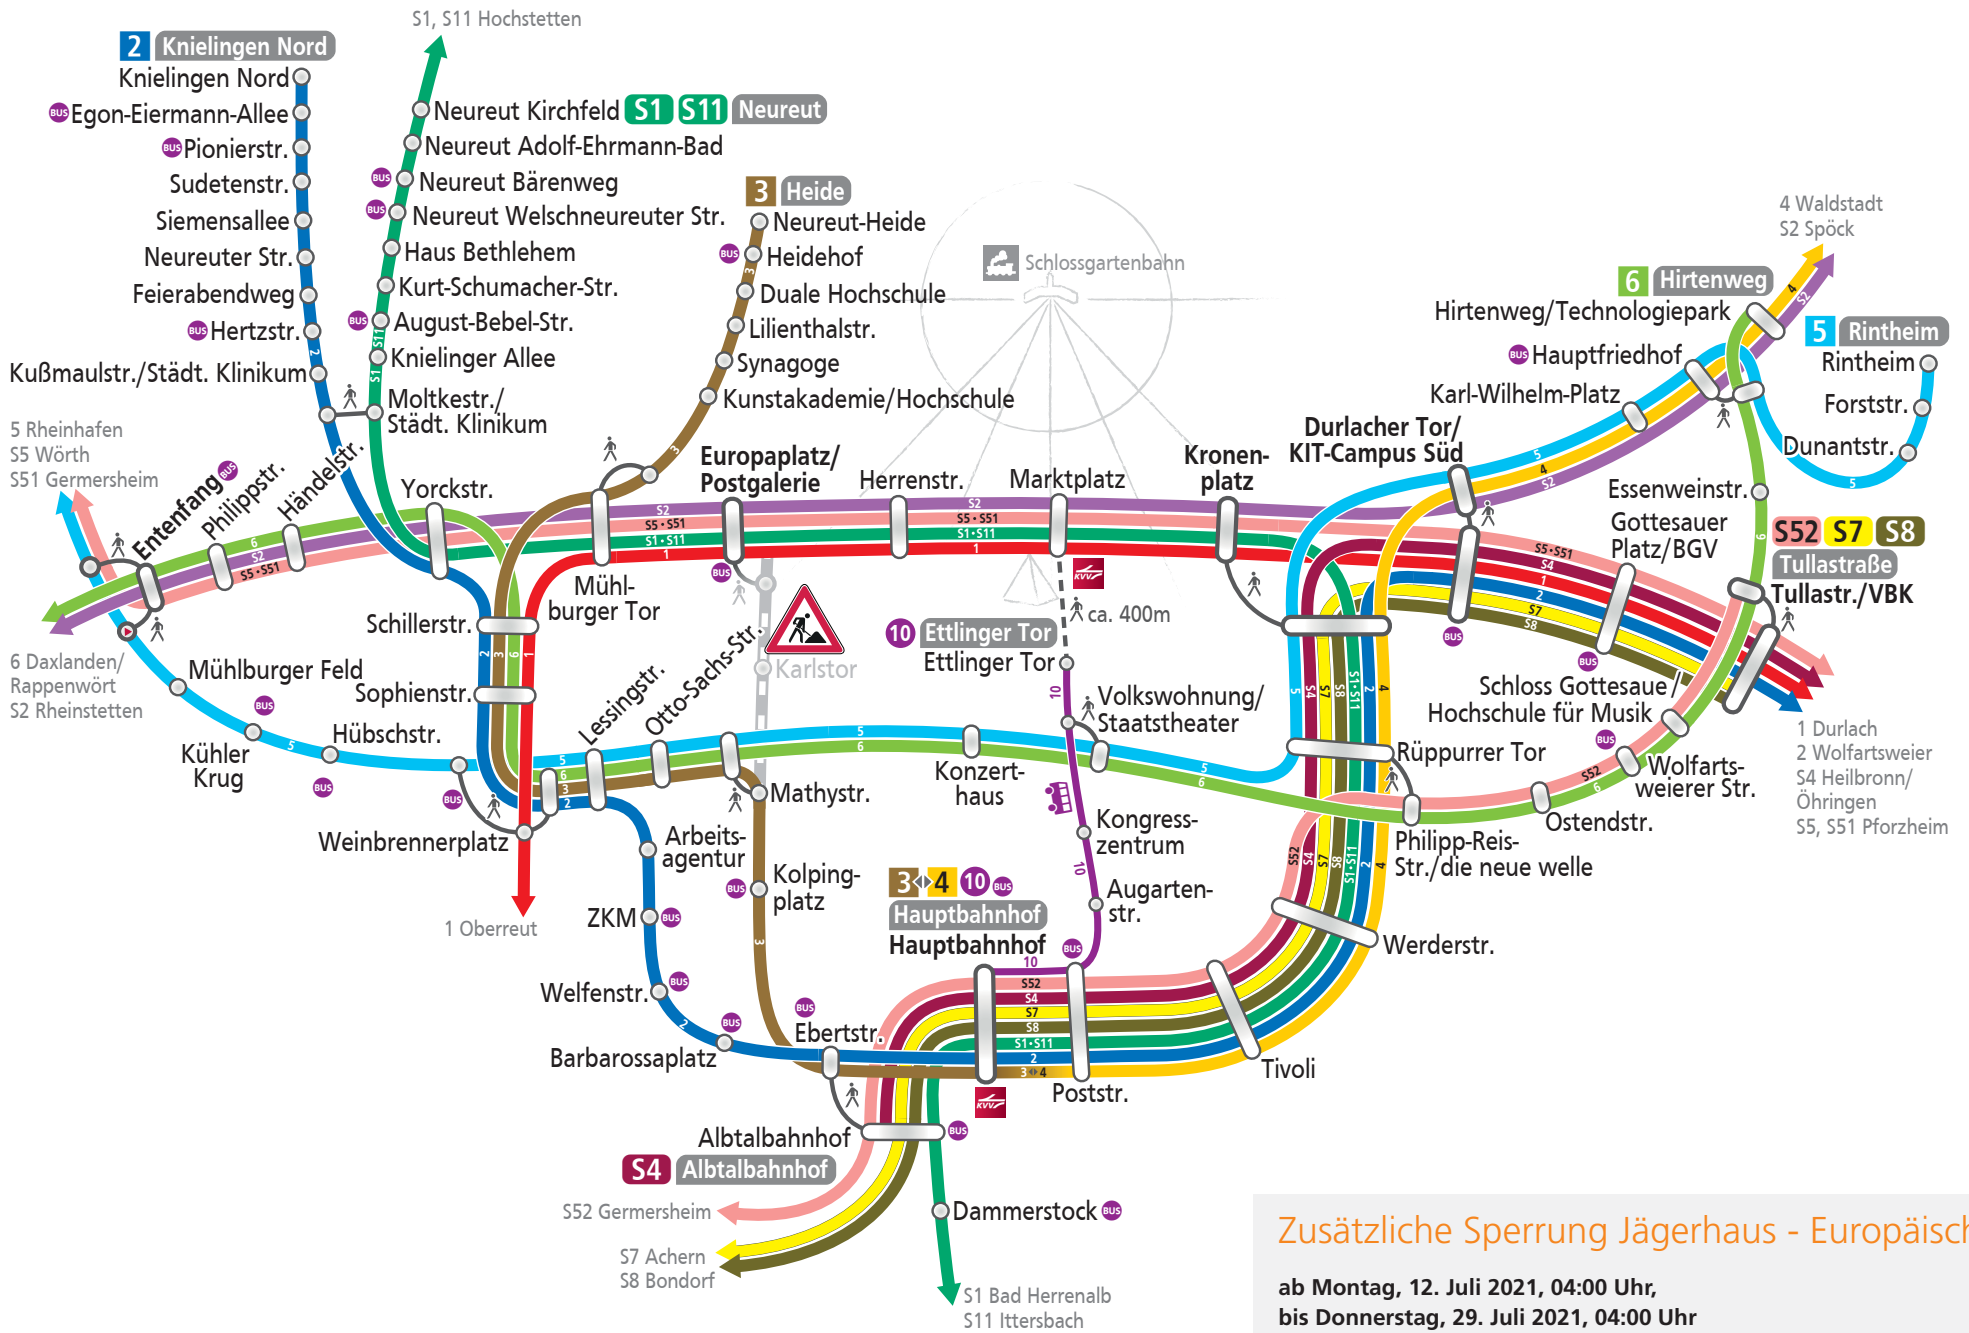

Umleitungsplan während der Bauarbeiten am Karlstor sowie zeitweise zwischen Jägerhaus und Europäische Schule

Phase 3
 ab Montag, 07. Juni 2021, 04:00 Uhr,
 bis Donnerstag, 29. Juli 2021, 04:00 Uhr

Weitere Informationen

- Die Haltestellen Karlstor und Europaplatz (Karlstraße) können während der Bauarbeiten nicht bedient werden.
- Die Tramlinien 2, 3 und 6 halten am Weinbrennerplatz an der (alten) Haltestelle in der Gartenstraße.
- Direkt im Anschluss an Phase 3 beginnt **ab Donnerstag, 29. Juli 2021, 04:00 Uhr, bis Montag, 13. September 2021, 04:00 Uhr** Phase 4 mit Sperrungen in folgenden Bereichen: Europaplatz - Mathystraße, Hauptbahnhof (Vorplatz) - Tivoli - Rüppurer Str.

Weitere Informationen Zusatzmaßnahmen

- Während der zusätzlichen Sperrung können die Haltestellen Elbinger Str. Ost und Osteroder Str. nicht bedient werden.
- Die Ersatzbuslinie 14 ersetzt während der zusätzlichen Sperrung zwischen Jägerhaus und Europäische Schule die Tramlinie 4 zwischen Waldstadt Zentrum und Europäische Schule. Achtung: Die Linie hält nur an den Haltestellen Waldstadt Zentrum und Europäische Schule. Zu den Betriebszeiten der Buslinie 31 ist diese mit der Ersatzlinie 14 verknüpft.

Zusätzliche Sperrung Jägerhaus - Europäische Schule

ab Montag, 12. Juli 2021, 04:00 Uhr,
 bis Donnerstag, 29. Juli 2021, 04:00 Uhr

KVV_K4-V02_HAI