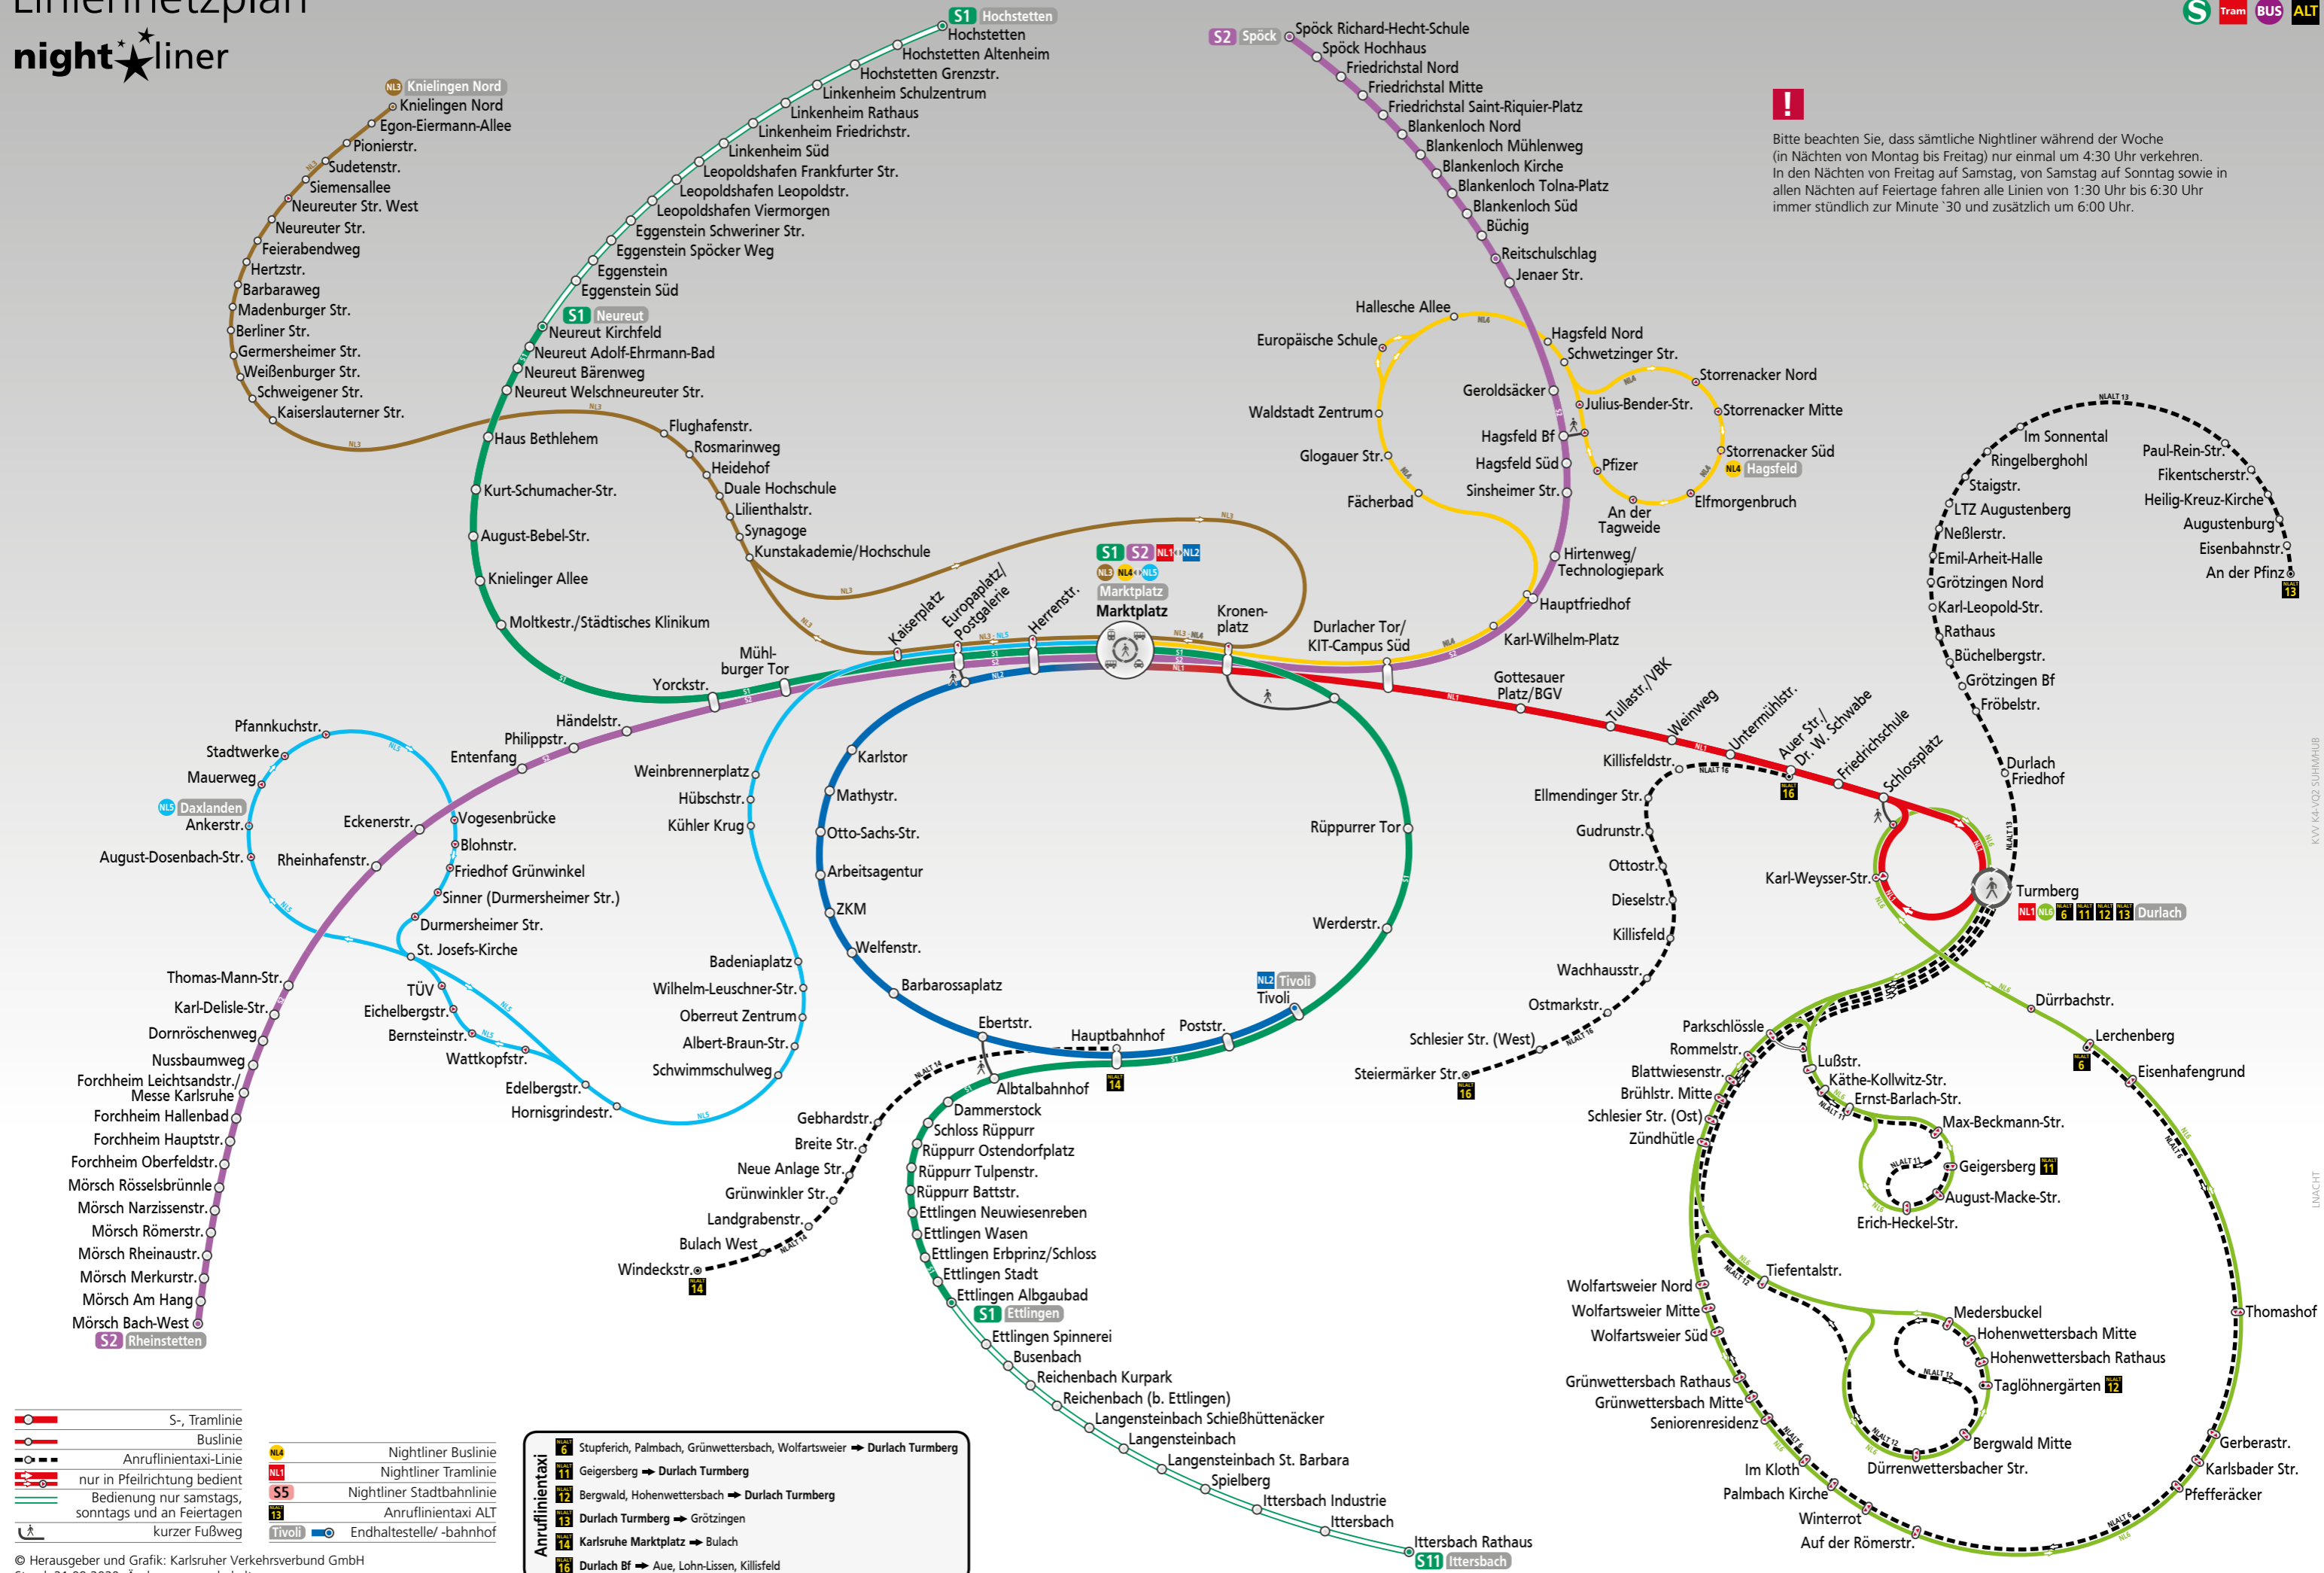

Linienetzplan

Gültig ab 28. November 2020

Bitte beachten Sie, dass sämtliche Nightliner während der Woche (in Nächten von Montag bis Freitag) nur einmal um 4:30 Uhr verkehren. In den Nächten von Freitag auf Samstag, von Samstag auf Sonntag sowie in allen Nächten auf Feiertage fahren alle Linien von 1:30 Uhr bis 6:30 Uhr immer stündlich zur Minute :30 und zusätzlich um 6:00 Uhr.

- S-, Traminie
- Buslinie
- Anrufliantaxi-Linie
- nur in Pfeilrichtung bedient
- Bedienung nur samstags, sonntags und an Feiertagen
- kurzer Fußweg
- Nightliner Buslinie
- Nightliner Traminie
- Nightliner Stadtbahnlinie
- Anrufliantaxi ALT
- Endhaltestelle/ -bahnhof

- Stupferich, Palmbach, Grünwettersbach, Wolfartsweier → Durlach Turmberg
- Geigersberg → Durlach Turmberg
- Bergwald, Hohenwettersbach → Durlach Turmberg
- Durlach Turmberg → Grötzingen
- Karlsruhe Marktplatz → Bulach
- Durlach Bf → Aue, Lohn-Lissen, Killisfeld