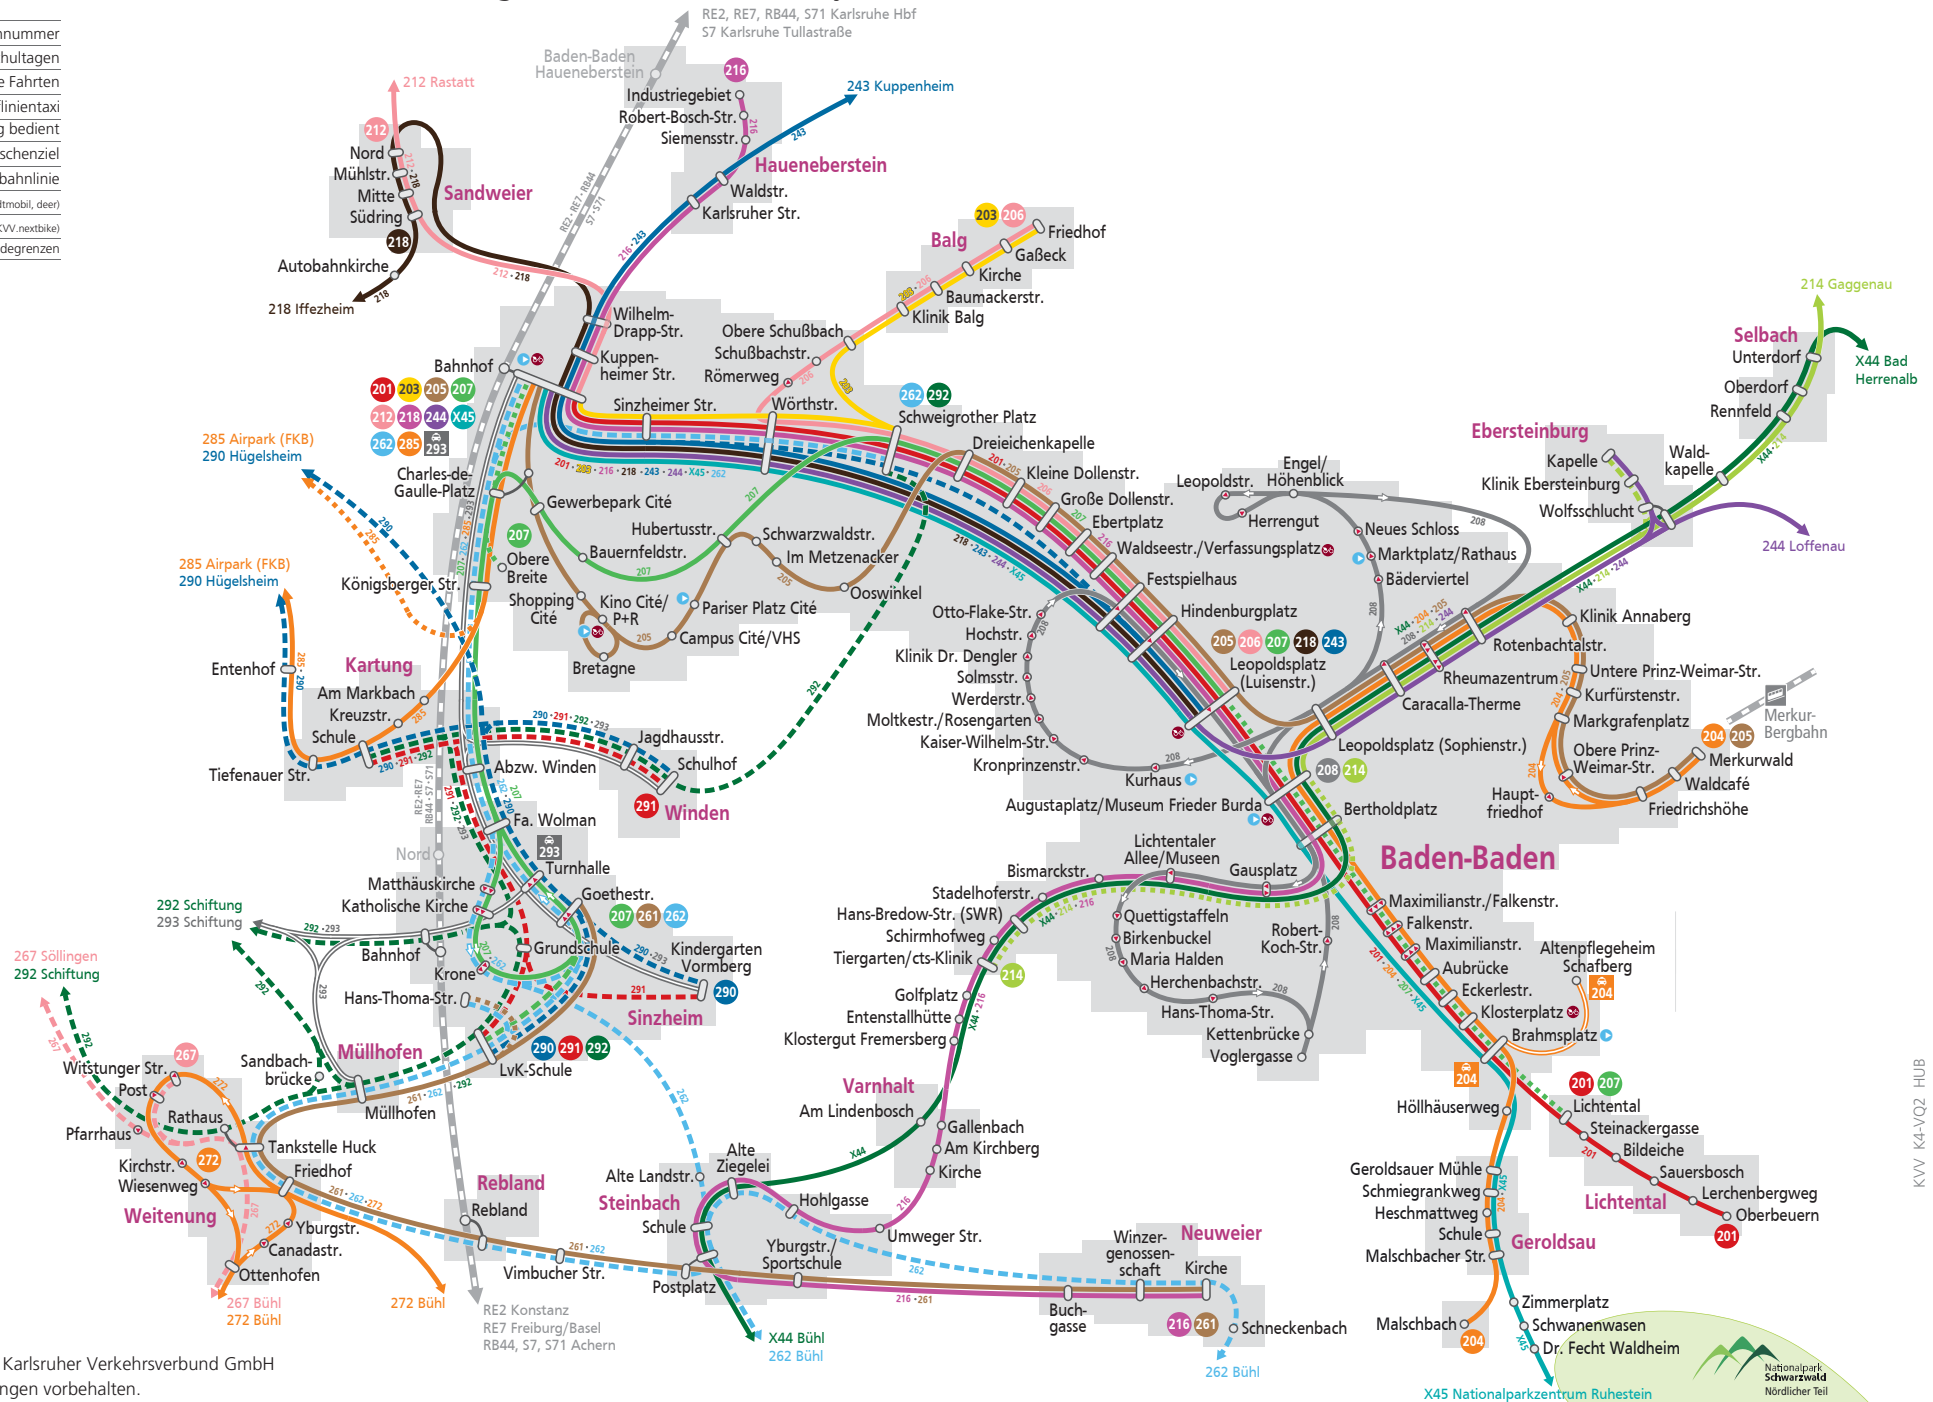

Linienetzplan Busnetz Baden-Baden

KVV Tarifwabe 480 (alle Bahnen und Busse im Stadtgebiet Baden-Baden).
Gültigkeitsbereich „DB-City-Ticket“ und „BahnCard 100“.

Gültig ab 11. Dezember 2022

	Buslinie mit Liniennummer
	verkehrt nur an Schultagen
	nur einzelne Fahrten
	Anrufintaxi
	wird nur in Pfeilrichtung bedient
	Endziel/Zwischenziel
	Regional- oder Stadtbahnlinie
	Carsharing (stadtmobil, deer)
	Bikesharing (KVV.nextbike)
	Bühl Gemeindegrenzen

PLGA4P

KVV K4-VQ2 HUB