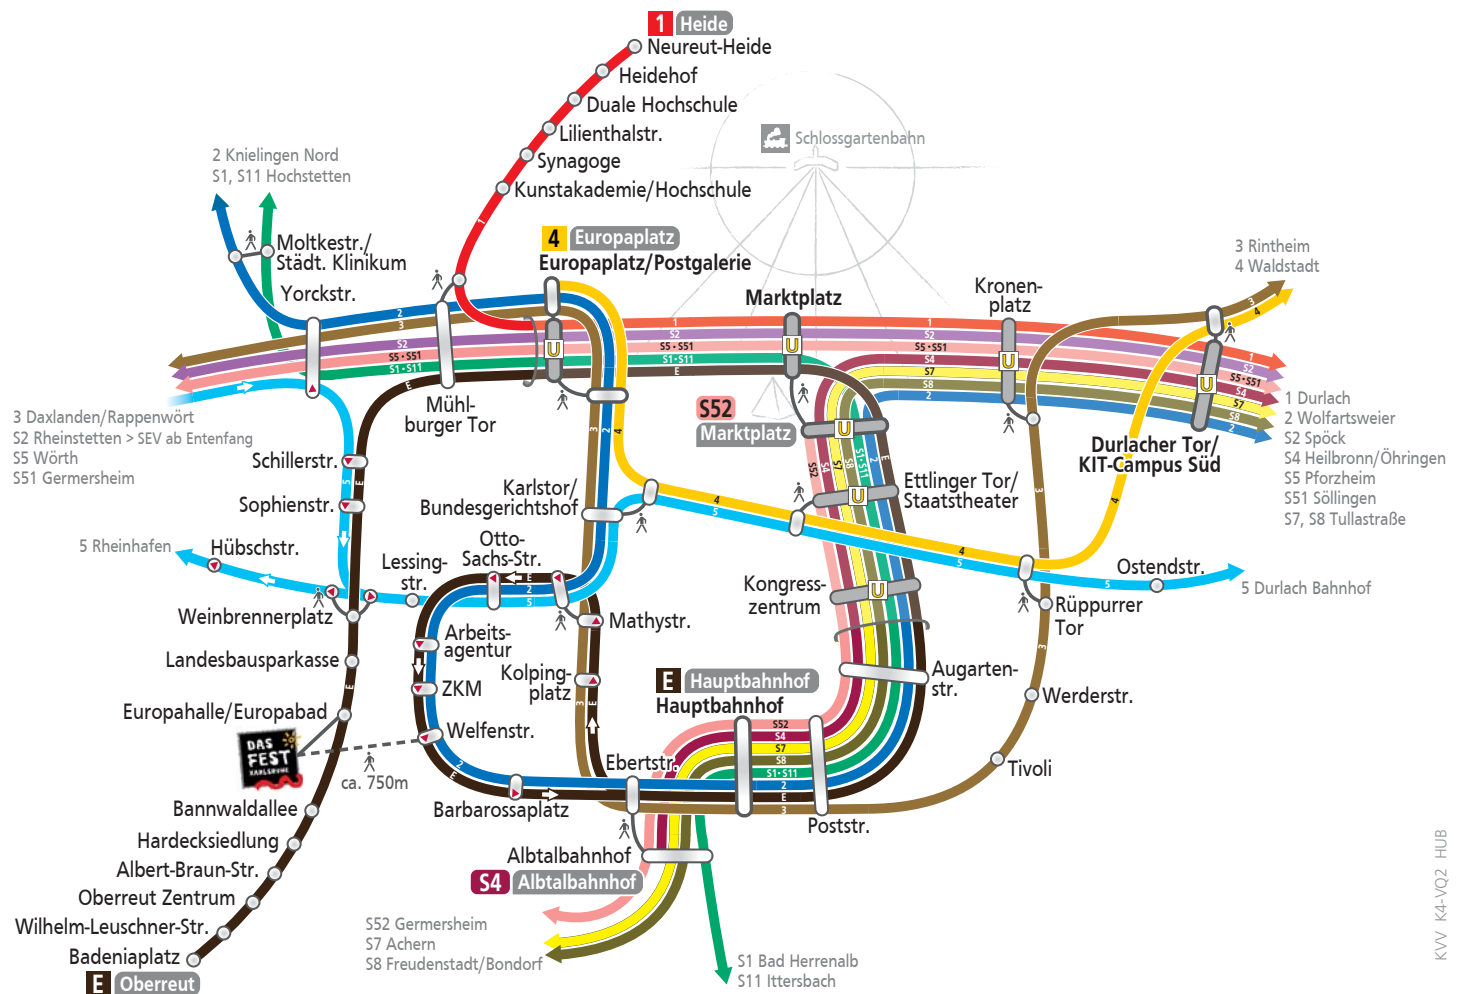

# Linienetzplan während „Das Fest“ - Abreise -

am Donnerstag, 21. Juli 2022, von ca. 21:00 Uhr bis Freitag, 22. Juli 2022, ca. 01:00 Uhr,  
 am Freitag, 22. Juli 2022, von ca. 21:00 Uhr bis Samstag, 23. Juli 2022, ca. 02:30 Uhr,  
 am Samstag, 23. Juli 2022, von ca. 21:00 Uhr bis Sonntag, 24. Juli 2022, ca. 02:30 Uhr,  
 am Sonntag, 24. Juli 2022, von ca. 21:00 Uhr bis Montag, 25. Juli 2022, ca. 01:00 Uhr

## Weitere Informationen

**E** Die Sonderlinie E verkehrt in den genannten Zeiträumen im 5-Minuten-Takt. In der jeweils letzten Betriebsstunde wird der Takt reduziert. Zudem wird im Bereich Hauptbahnhof - Kolpingplatz - ZKM - Welfenstraße die Fahrtrichtung geändert.

**5** Der nächtliche 30-Minuten-Takt der Linie 5 wird in allen vier Nächten auf einen 20-Minuten-Takt verdichtet. In den Nächten auf Samstag und Sonntag werden zudem die Betriebszeiten bis 2 Uhr ausgeweitet. In der Nacht auf Freitag bzw. auf Montag gilt der 20-Minuten-Takt nur bis kurz nach Mitternacht. Anschließend gilt der übliche Fahrplan.

Aufgrund eines Gleisschadens muss die Tramlinie 5 in Fahrtrichtung Durlach umgeleitet werden. Sie verkehrt ab Entenfang über Yorckstraße - Schillerstraße zum Weinbrennerplatz (Halt an der ehemaligen Haltestelle in der Gartenstraße) und ab dort wieder auf dem normalen Fahrweg. Die Gegenrichtung ist nicht betroffen.