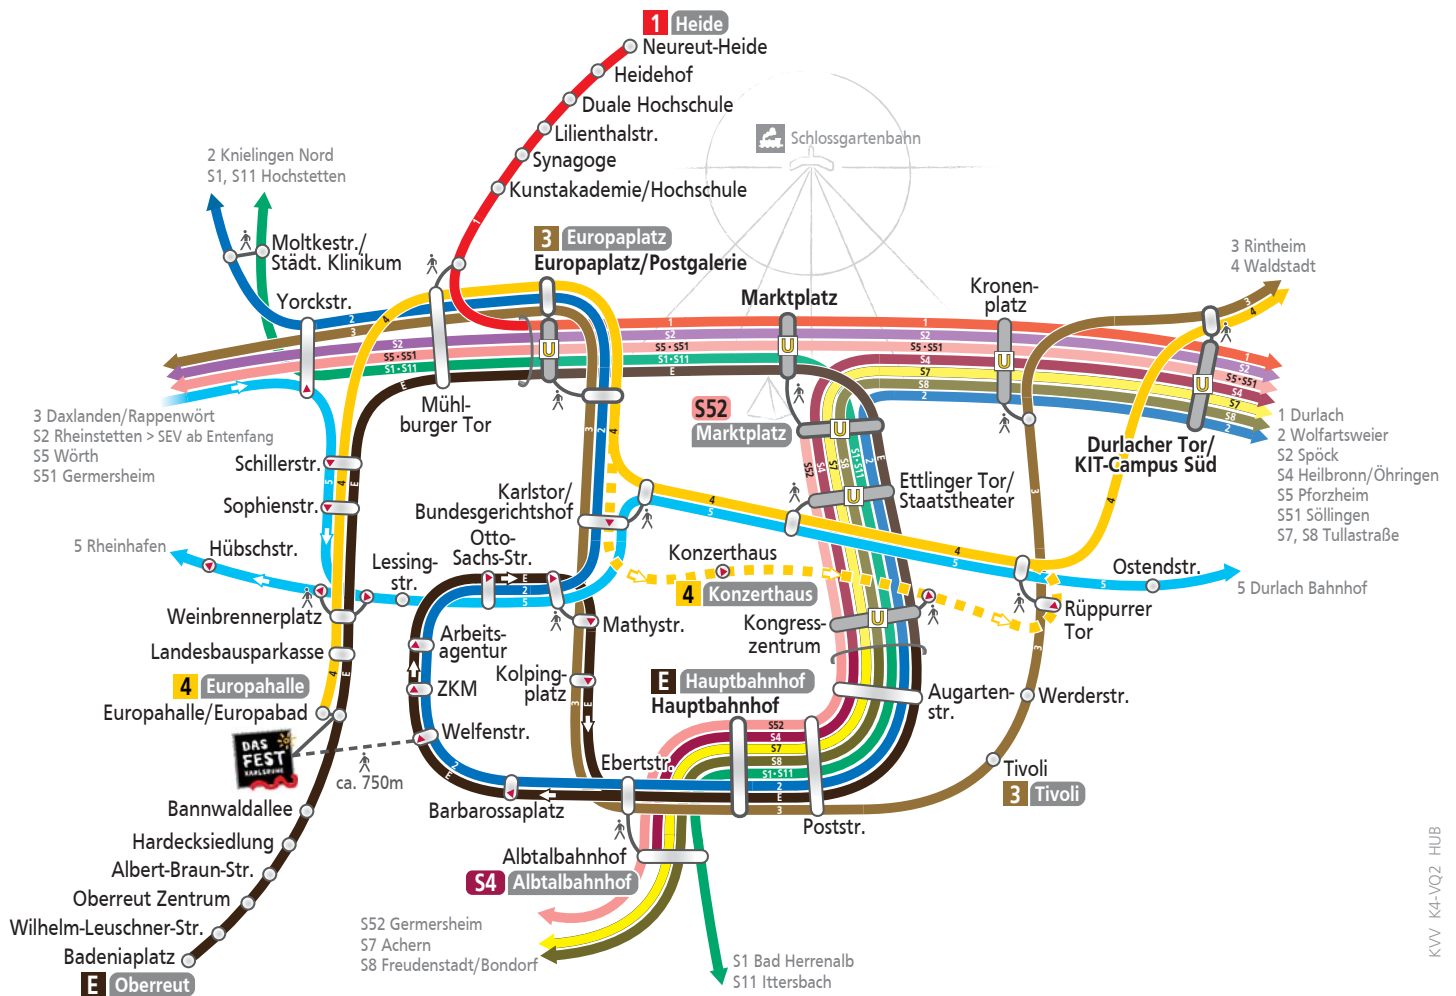

# Linienetzplan während „Das Fest“ - Anreise -

am Donnerstag, 21. Juli 2022, von ca. 16:00 Uhr bis ca. 21:00 Uhr,  
 am Freitag, 22. Juli 2022, von ca. 16:00 Uhr bis ca. 21:00 Uhr,  
 am Samstag, 23. Juli 2022, von ca. 11:30 Uhr bis ca. 21:00 Uhr,  
 am Sonntag, 24. Juli 2022, von ca. 08:30 Uhr bis ca. 21:00 Uhr

## Weitere Informationen

- E** Die Sonderlinie E verkehrt in den genannten Zeiträumen im 10-Minuten-Takt
- 4** Am **Samstag, 23. Juli 2022, von ca. 18:30 Uhr bis ca. 20:30 Uhr** sowie am **Sonntag, 24. Juli 2022, ab ca. 14:30 Uhr bis ca. 20:30 Uhr** wird der reguläre 20-Minuten Takt auf der Tramlinie 4 verdichtet. Die Verstärkerfahrten fahren ab Europahalle über Schillerstraße und Europaplatz zum Konzerthaus und von dort weiter über Rüppurrer Tor - Ettlinger Tor - Europaplatz und Schillerstraße wieder zur Europahalle.
- 5** Aufgrund eines Gleisschadens muss die Tramlinie 5 in Fahrtrichtung Durlach umgeleitet werden. Sie verkehrt ab Entenfang über Yorckstraße - Schillerstraße zum Weinbrennerplatz (Halt an der ehemaligen Haltestelle in der Gartenstraße) und ab dort wieder auf dem normalen Fahrweg. Die Gegenrichtung ist nicht betroffen.

	R-, S-, Tramlinie
	wird nur in Pfeilrichtung bedient
	kurzer Fußweg
	Endhaltestelle/ -bahnhof
	S-, Tramlinie

© Herausgeber und Grafik:  
 Karlsruher Verkehrsverbund GmbH  
 Stand: 15.07.2022. Änderungen vorbehalten.