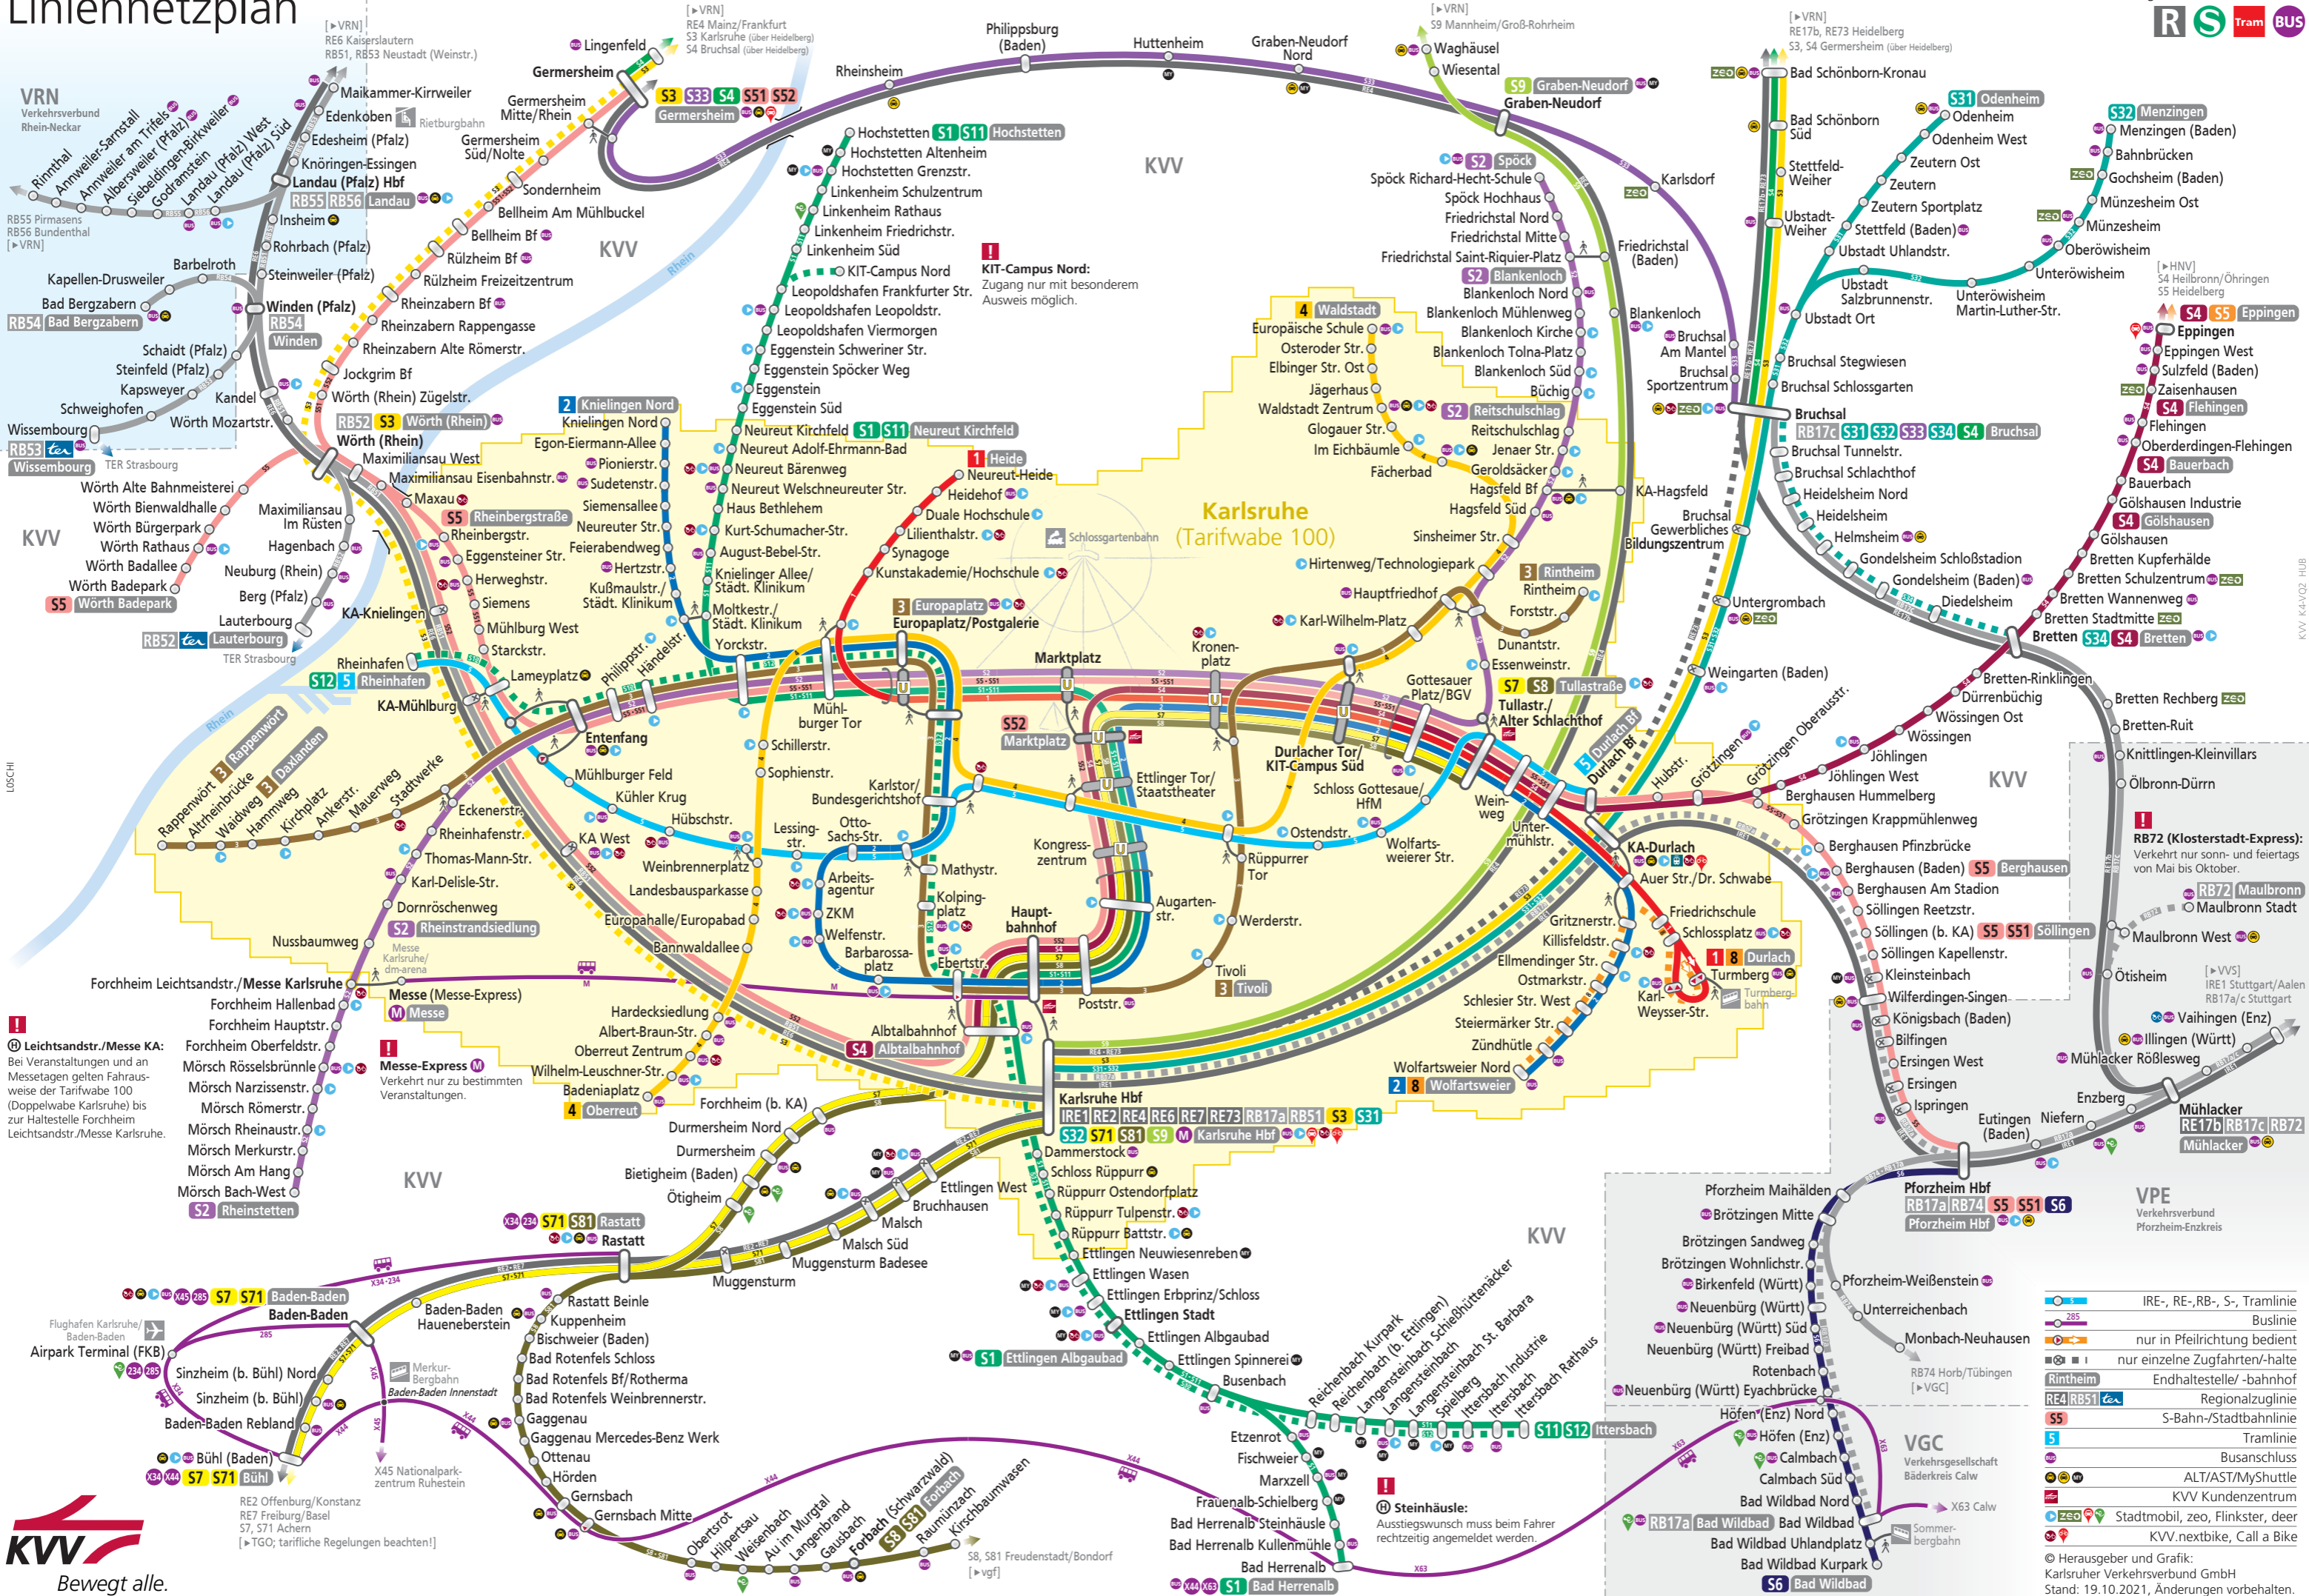

Linienetzplan

Gültig ab 12. Dezember 2021

Leichtsandstr./Messe KA:
Bei Veranstaltungen und an Messtagen gelten Fahrweise der Tarifwabe 100 (Doppelwabe Karlsruhe) bis zur Haltestelle Forchheim Leichtsandstr./Messe Karlsruhe.

Messe-Express M
Verkehrt nur zu bestimmten Veranstaltungen.

KIT-Campus Nord:
Zugang nur mit besonderem Ausweis möglich.

Steinhäusle:
Ausstiegswunsch muss beim Fahrer rechtzeitig angemeldet werden.

RB72 (Klosterstadt-Express):
Verkehrt nur sonn- und feiertags von Mai bis Oktober.

IRE1 Stuttgart/Aalen RB17a/c Stuttgart

Vaihingen (Enz)

VPE
Verkehrsverbund Pforzheim-Enzkreis

VGC
Verkehrsgesellschaft Bäderkreis Calw

Sommerbergbahn

Sommerbergbahn

Sommerbergbahn

- IRE-, RE-, RB-, S-, Tramlinie
- Buslinie
- nur in Pfeilrichtung bedient
- nur einzelne Zugfahrten/-halte
- Rintheim Endhaltestelle/-bahnhof
- RE4 RB51 Regionalzuglinie
- S5 S-Bahn-/Stadtbahnlinie
- 5 Tramlinie
- Busanschluss
- ALT/AST/MyShuttle
- KVV Kundenzentrum
- Stadtmobil, zeo, Flinkster, deer
- KVV.nextbike, Call a Bike