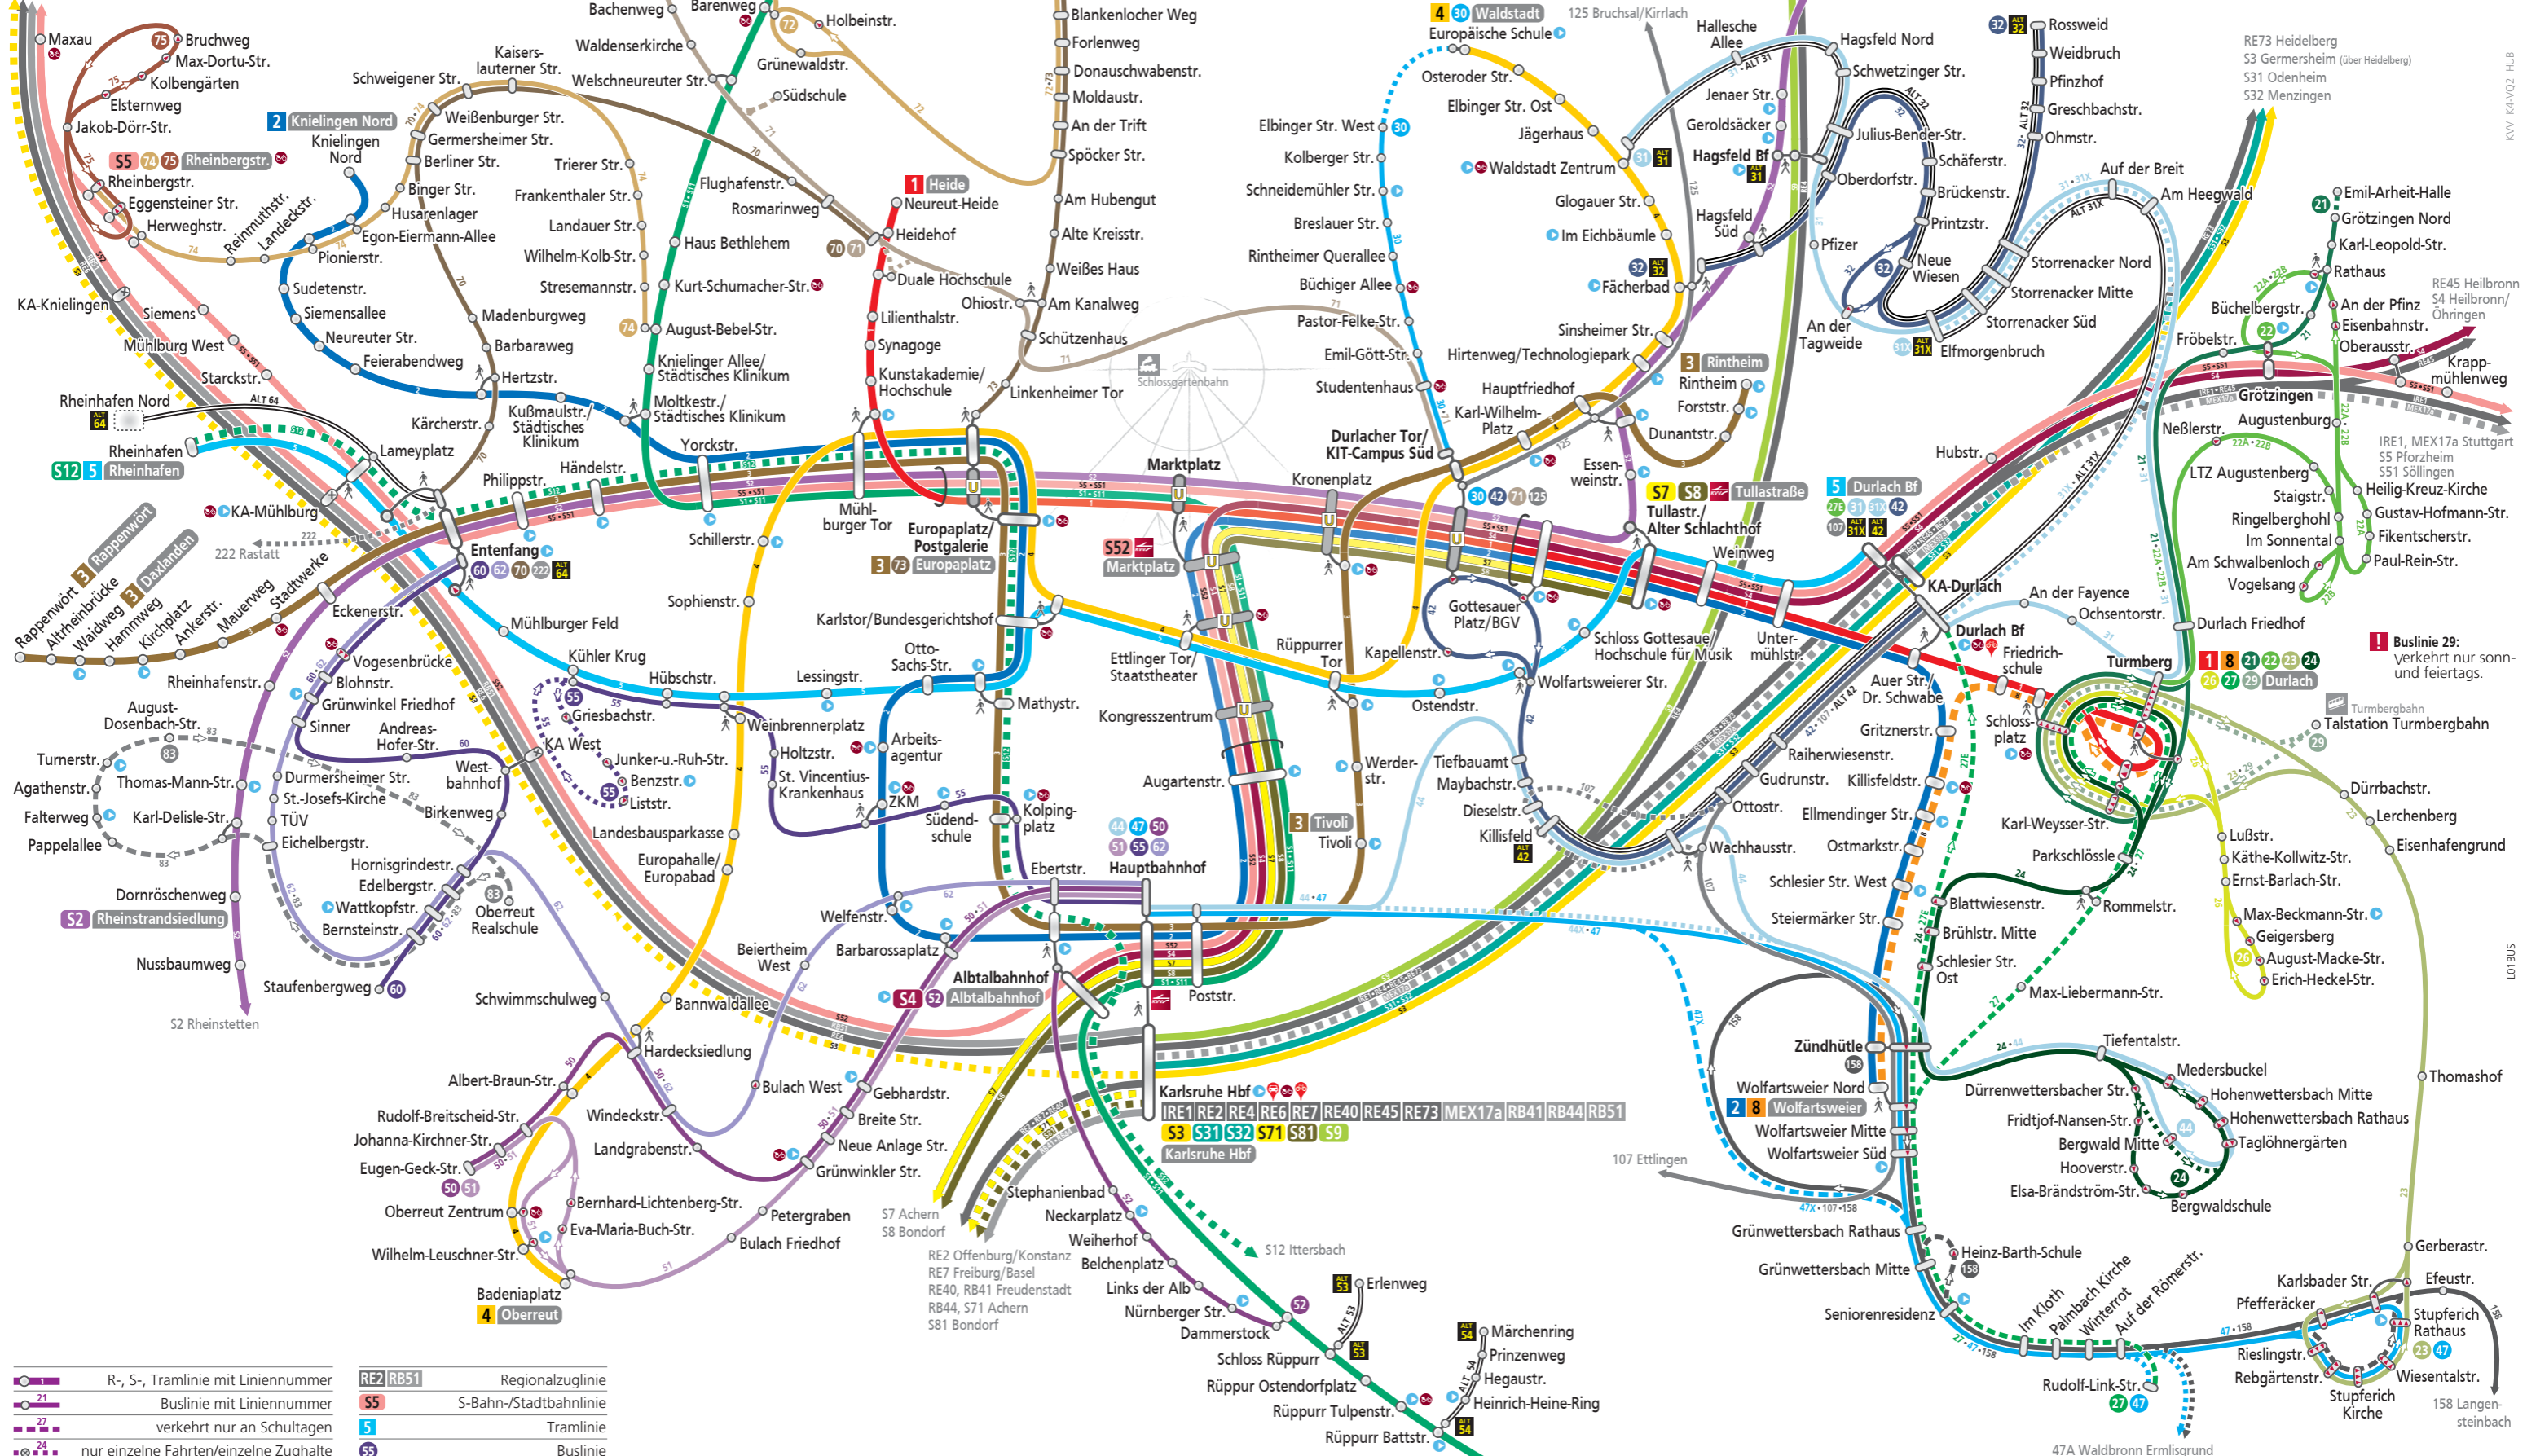

Liniennetzplan Stadt Karlsruhe

RE6 Neustadt (Weinstr.)/Kaiserslautern
RB51 Neustadt (Weinstr.)
S3, S5 Wörth
S51, S52 Germersheim

KVV Tarifwabe 100 (alle Bahnen und Busse im Stadtgebiet Karlsruhe).
Geltungsbereich für „DB-City-Ticket“ und „BahnCard 100“.

Gültig ab 11. Dezember 2022

	R-, S-, Tramlinie mit Liniennummer		Regionalzuglinie
	Buslinie mit Liniennummer		S-Bahn-/Stadtbahnlinie
	verkehrt nur an Schultagen		Tramlinie
	nur einzelne Fahrten/individuelle Zughalte		Buslinie
	Anrufintaxi		Anrufintaxi-Linie
	wird nur in Pfeilrichtung bedient		KVV Kundenzentrum
	Bedienungsgebiet, keine feste Haltestelle		Stadtmobil/Flinkster
	Endhaltestelle/-bahnhof		KVV.nextbike/Call a Bike